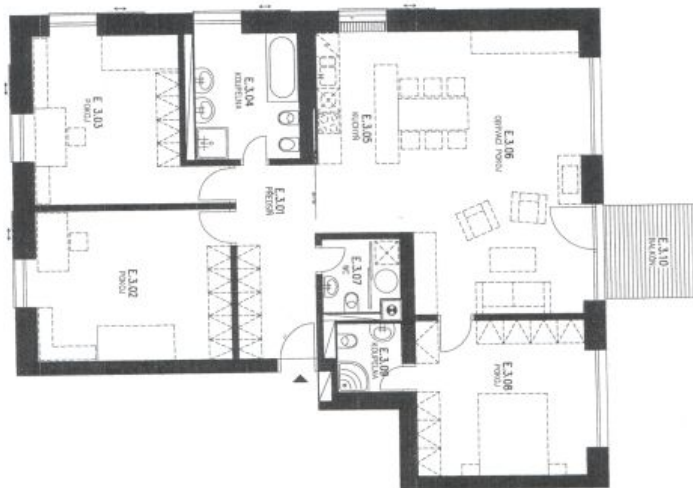

Interiér bytu tvoří obývací pokoj s plně vybavenou kuchyní a balkonem s výhledem do okolní zeleně, 3 samostatné ložnice s vestavěnými skříněmi (jedna s en-suite koupelnou se sprchovým koutem, umyvadlem a toaletou), druhá koupelna (vana, dvě umyvadla, toaleta a bidet), technická místnost s třetí toaletou a vstupní hala s vestavěnými skříněmi.

\* Výměra jednotky dle občanského zákoníku.

Plocha je tvořena součtem celé plochy jednotky a ohraničená obvodovými zdmi.

# Byt 4+kk

124 m<sup>2</sup>, Praha 6, Vokovice, Nobelova

Pronajato

Nábytkové zařízení včetně vestavěných skříní, vybavení kuchyně je pouze ilustrativní a není součástí dodávky.

OZN.	MÍSTNOST	m <sup>2</sup>
E.3.01	prádelna	10,06
E.3.02	pokoj	19,61
E.3.03	pokoj	16,17
E.3.04	koupelna	6,67
E.3.05	kuchyně	7,06
E.3.06	obývací pokoj	37,72
E.3.07	WC + kotel	3,70
E.3.08	pokoj	17,74
E.3.09	koupelna	2,99
E.3.10	balkon	123,72
celková plocha bytu		5,76
celková plocha balkonu		5,76