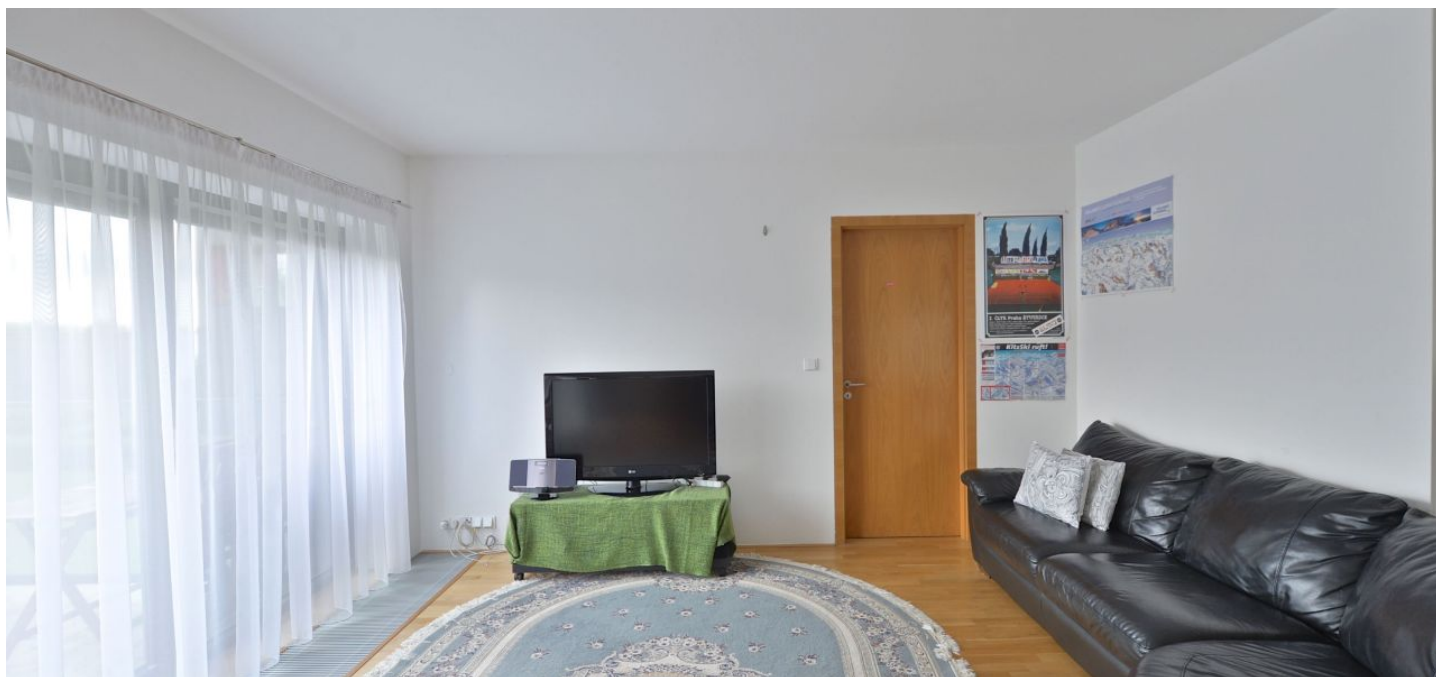

Byt 4+kk

124 m², Praha 6, Vokovice, Nobelova

Pronajato