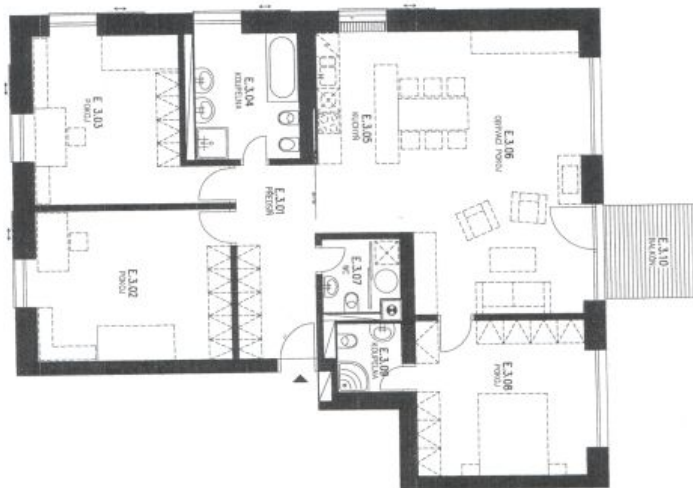

Interiér bytu tvoří obývací pokoj s plně vybavenou kuchyní a balkonem s výhledem do okolní zeleně, 3 samostatné ložnice s vestavěnými skříněmi (jedna s en-suite koupelnou se sprchovým koutem, umyvadlem a toaletou), druhá koupelna (vana, dvě umyvadla, toaleta a bidet), technická místnost s třetí toaletou a vstupní hala s vestavěnými skříněmi.

* Výměra jednotky dle občanského zákoníku.

Plocha je tvořena součtem celé plochy jednotky a ohraničená obvodovými zdmi.

Byt 4+kk

124 m², Praha 6, Vokovice, Nobelova

Pronajato

Nábytkové zařízení včetně vestavěných skříní, vybavení kuchyně je pouze ilustrativní a není součástí dodávky.

OZN.	MÍSTNOST	m ²
E.3.01	průběh	10,06
E.3.02	pokoj	19,61
E.3.03	pokoj	16,17
E.3.04	koupelna	6,67
E.3.05	kuchyně	7,06
E.3.06	obývací pokoj	37,72
E.3.07	WC + kotel	3,70
E.3.08	pokoj	17,74
E.3.09	koupenina	2,99
E.3.10	balkón	123,72
celková plocha bytu		5,76
celková plocha balkónu		5,76