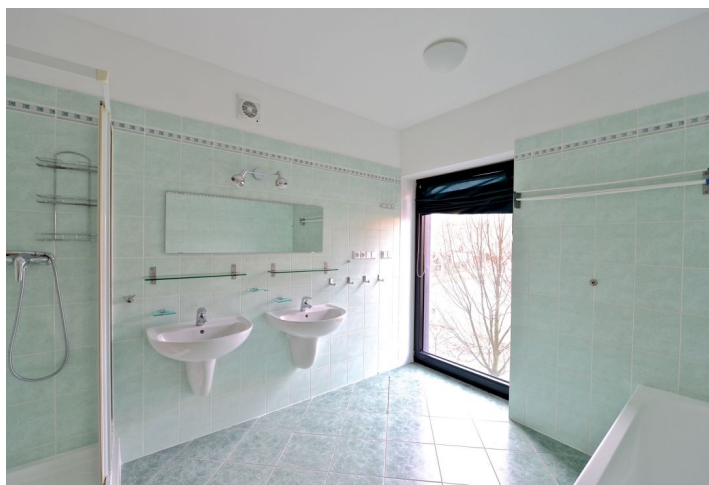

Byt 4+kk

124 m², Praha 6, Vokovice, Nobelova

Pronajato