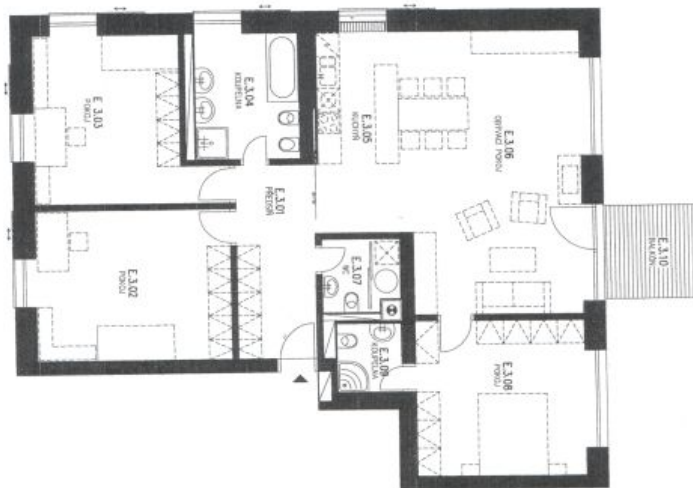

Interiér bytu tvoří obývací pokoj s plně vybavenou kuchyní a balkonem s výhledem do okolní zeleně, 3 samostatné ložnice s vestavěnými skříněmi (jedna s en-suite koupelnou se sprchovým koutem, umyvadlem a toaletou), druhá koupelna (vana, dvě umyvadla, toaleta a bidet), technická místnost s třetí toaletou a vstupní hala s vestavěnými skříněmi.

* Výměra jednotky dle občanského zákoníku.

Plocha je tvořena součtem celé plochy jednotky a ohraničená obvodovými zdmi.

Byt 4+kk

124 m², Praha 6, Vokovice, Nobelova

Pronajato

Nábytkové zařízení včetně vestavěných skříní, vybavení kuchyně je pouze ilustrativní a není součástí dodávky.

OZN.	MÍSTNOST	m ²
E.3.01	průběh	10,06
E.3.02	pokoj	19,61
E.3.03	pokoj	16,17
E.3.04	koupelna	6,67
E.3.05	kuchyně	7,06
E.3.06	obývací pokoj	37,72
E.3.07	WC + kotel	3,70
E.3.08	pokoj	17,74
E.3.09	koupelna	2,99
E.3.10	balkon	123,72
celková plocha bytu		5,76
celková plocha balkonu		5,76