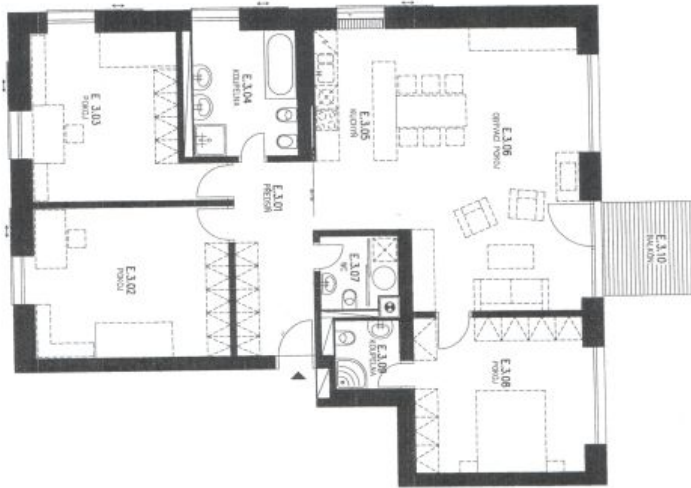

Interiér bytu tvoří obývací pokoj s plně vybavenou kuchyní a balkonem s výhledem do okolní zeleně, 3 samostatné ložnice s vestavěnými skříněmi (jedna s en-suite koupelnou se sprchovým koutem, umyvadlem a toaletou), druhá koupelna (vana, dvě umyvadla, toaleta a bidet), technická místnost s třetí toaletou a vstupní hala s vestavěnými skříněmi.

* Výměra jednotky dle občanského zákoníku.

Plocha je tvořena součtem celé plochy jednotky a ohraničená obvodovými zdmi.

Byt 4+kk

124 m², Praha 6, Vokovice, Nobelova

Pronajato

Nábytkové zařízení včetně vestavěných skříní, vybavení kuchyně je pouze ilustrativní a není součástí dodávky.

OZN.	MÍSTNOST	m ²
E.3.01	prádelna	10,06
E.3.02	pokoj	19,61
E.3.03	pokoj	16,17
E.3.04	koupelna	6,67
E.3.05	kuchyně	7,06
E.3.06	obývací pokoj	37,72
E.3.07	WC + kotel	3,70
E.3.08	pokoj	17,74
E.3.09	koupelna	2,99
E.3.10	balkon	123,72
celková plocha bytu		5,76
celková plocha balkonu		5,76