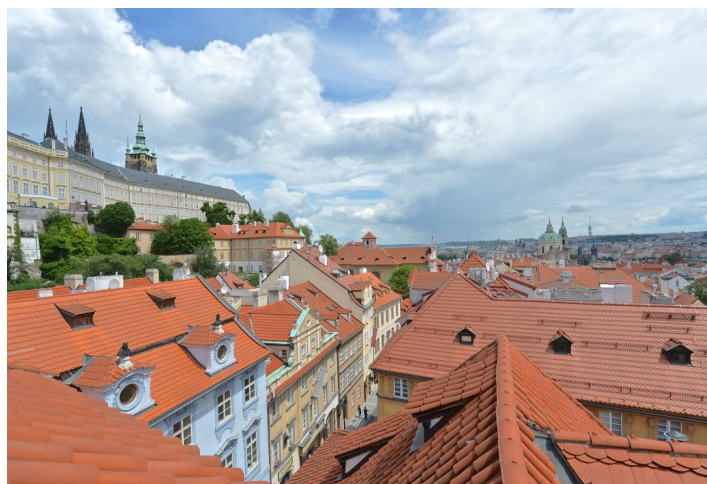

Byt 4+kk

160 m², Praha 1, Malá Strana, Nerudova

Pronajato

Byt 4+kk

160 m², Praha 1, Malá Strana, Nerudova

Pronajato

Celková plocha	160 m ²
Parkování	-
Sklep	Ano
PENB	G
Referenční číslo	22823
K dispozici od	Ihned

Jedinečný tříúrovňový půdní byt s úžasnými výhledy na Hradčany, Petřín, Malou Stranu a do dalekého okolí. Tento zařízený romantický byt je situován ve 3. patře kompletně zrekonstruovaného pozdně barokního paláce z r. 1765. Dům, který prošel nákladnou celkovou rekonstrukcí, nabízí široké dřevěné schodiště s barokními sochami, mnoho dekorativních prvků a půvabné atrium ve společném vnitrobloku. Atraktivní lokalita pár kroků od Pražského hradu a parku na úpatí Petřína, pár minut chůze od Karlova mostu a Malostranského náměstí, jednu krátkou zastávku tramvají od stanice metra Malostranská.