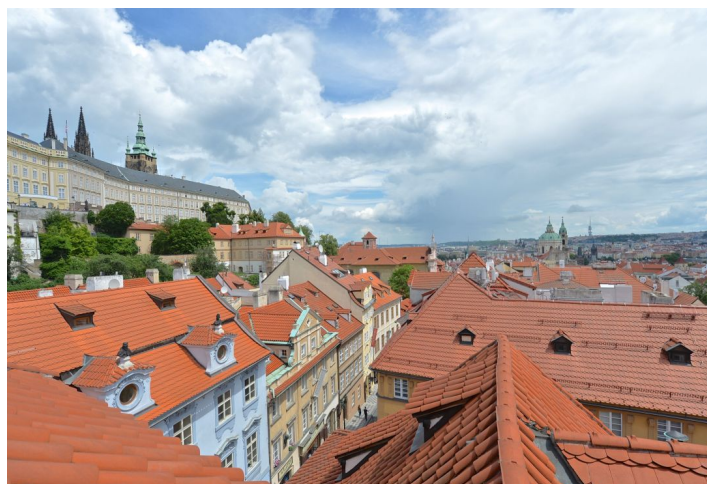

Byt 4+kk

Pronajato

160 m², Praha 1, Malá Strana, Nerudova

Byt 4+kk

Pronajato

160 m², Praha 1, Malá Strana, Nerudova

Celková plocha	160 m ²
Parkování	-
Sklep	Ano
PENB	G
Referenční číslo	22823
K dispozici od	Ihned

Jedinečný tříúrovňový půdní byt s úžasnými výhledy na Hradčany, Petřín, Malou Stranu a do dalekého okolí. Tento zařízený romantický byt je situován ve 3. patře kompletně zrekonstruovaného pozdně barokního paláce z r. 1765. Dům, který prošel nákladnou celkovou rekonstrukcí, nabízí široké dřevěné schodiště s barokními sochami, mnoho dekorativních prvků a půvabné atrium ve společném vnitrobloku. Atraktivní lokalita pár kroků od Pražského hradu a parku na úpatí Petřína, pár minut chůze od Karlova mostu a Malostranského náměstí, jednu krátkou zastávku tramvají od stanice metra Malostranská.