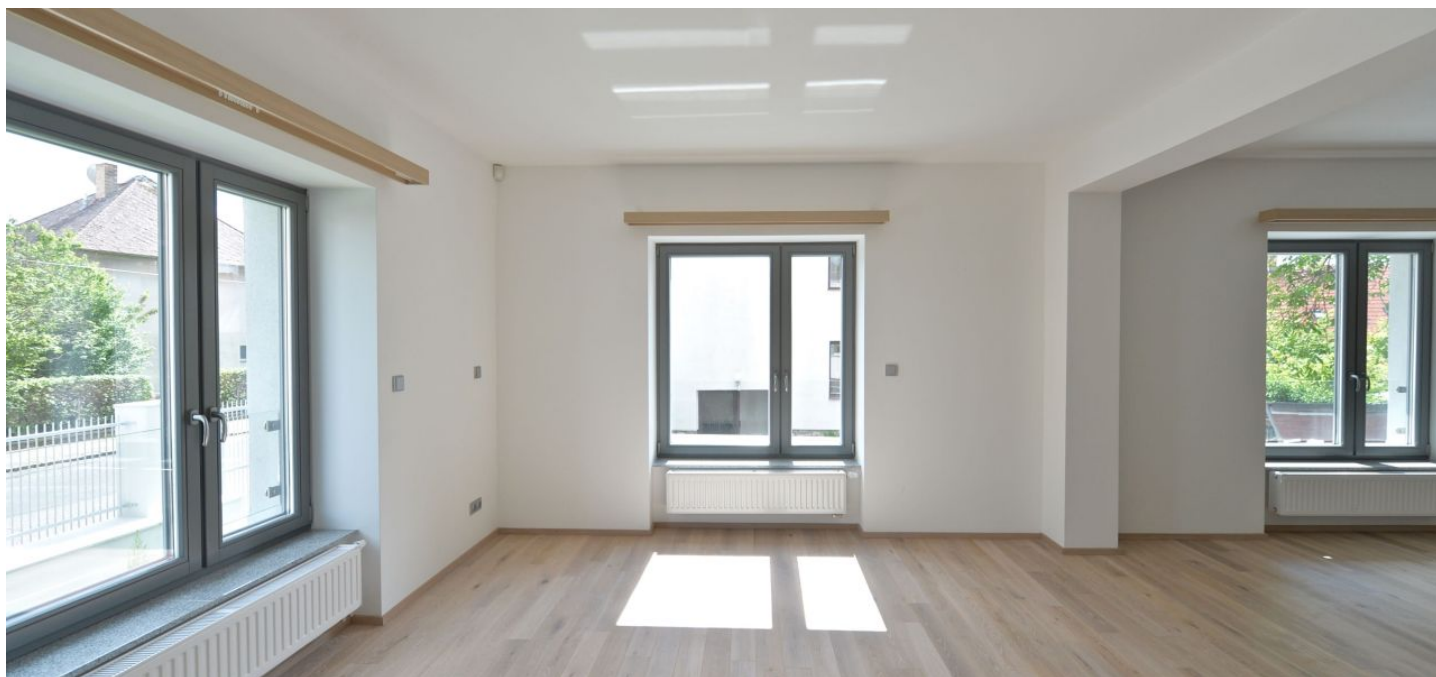

Rodinný dům 7+1

360 m², Praha 4, Modřany, Darwinova

Pronajato