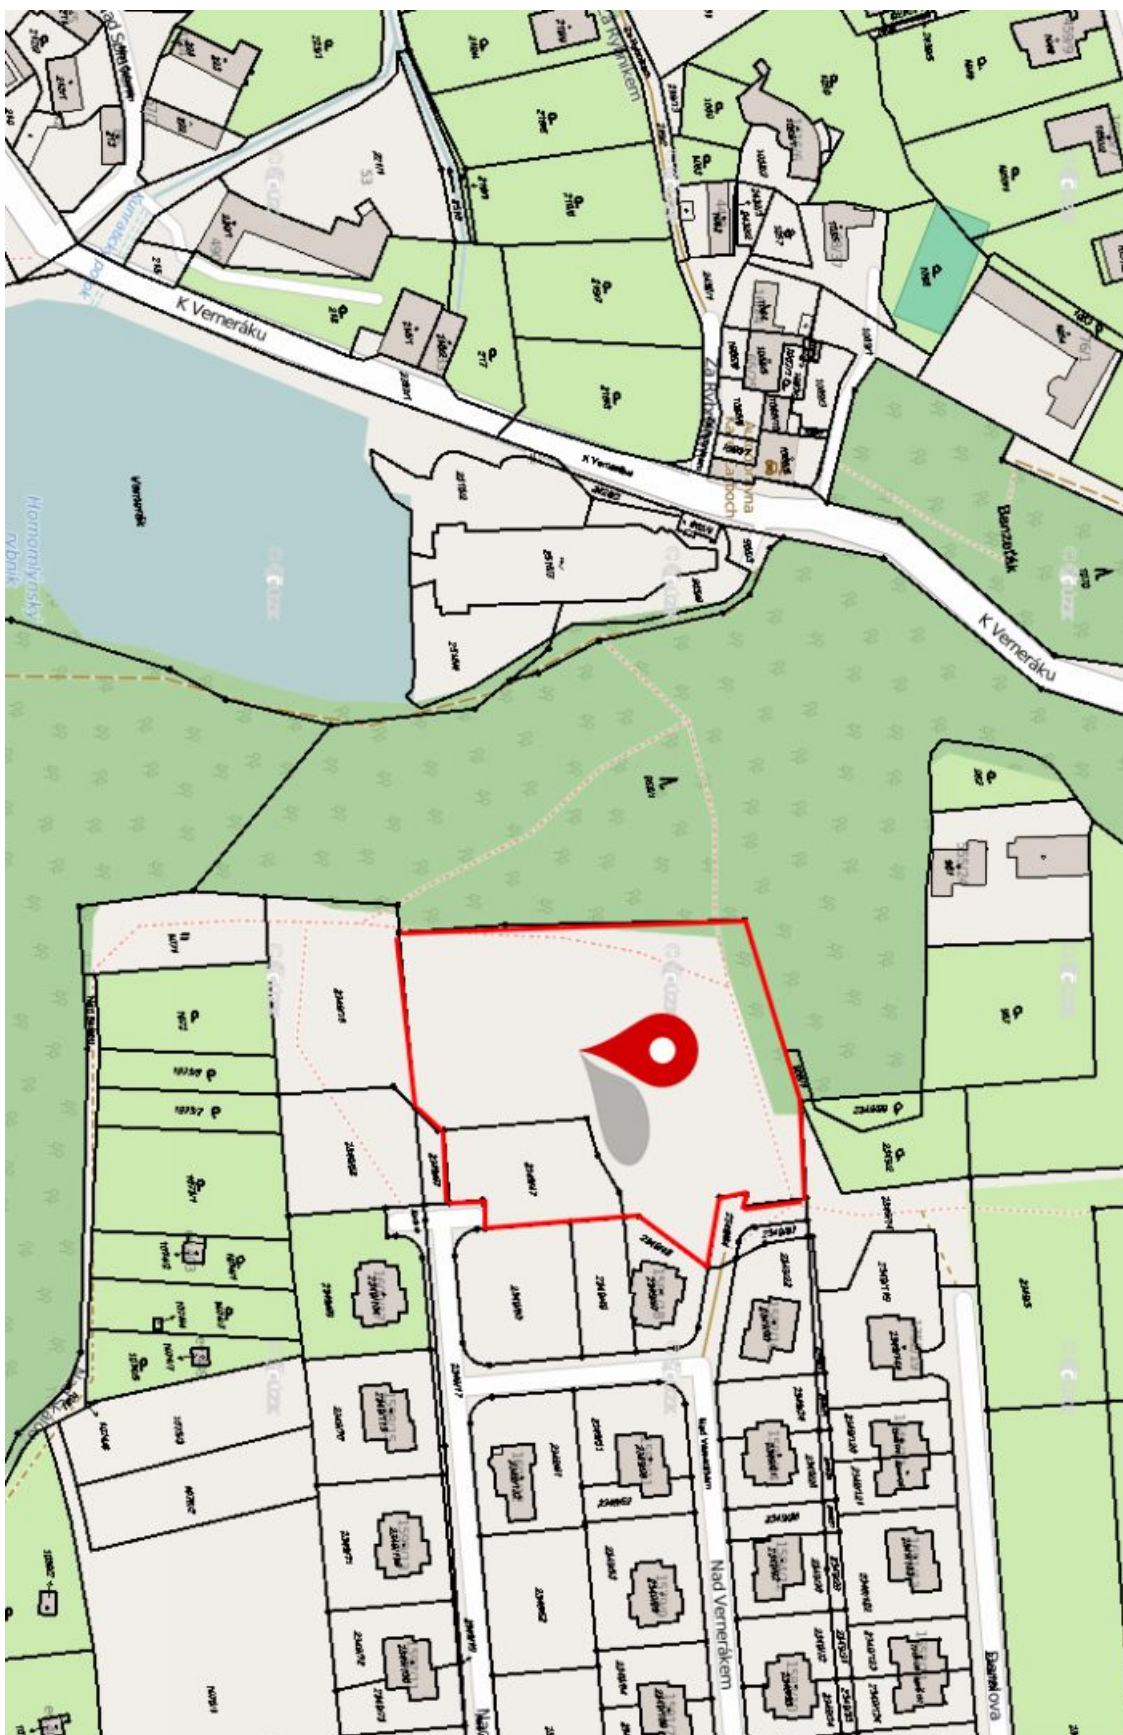

Pozemek

Prodáno

6 460 m², Praha 4, Kunratice, Nad Akáty

Pozemek

Prodáno

6 460 m², Praha 4, Kunratice, Nad Akáty

Cena za m ²	2 322 Kč
Celková plocha	6 460 m ²
Typ pozemku	Bydlení
Referenční číslo	22812

Atraktivní pozemek o výměře **6 460 m²** s **výhledem na blízký les** se nachází na konci slepé ulice v atraktivní rezidenční lokalitě pražských Kunratic. Možnost výstavby menšího rodinného domu s plánovanou podlahovou plochou 277 m² ve **výjimečně klidném** místě skýtajícím **naprosté soukromí**. Pozemek je mírně svažité a na jeho hranici jsou přivedeny veškeré inženýrské sítě. Pár kroků od pozemku se nachází Kunratický les a dva rybníky, v rychlém dosahu pak kompletní občanská vybavenost. V současné době je zažádáno o změnu územního rozhodnutí na stavební pozemek.

6 460 m², Praha 4, Kunratice, Nad Akáty

6 460 m², Praha 4, Kunratice, Nad Akáty