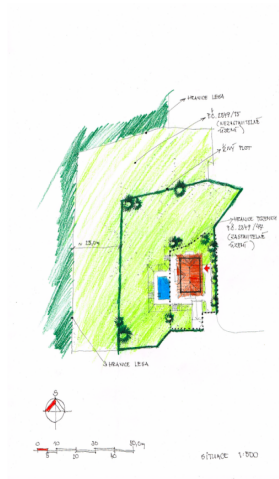

Pozemek

6 460 m², Praha 4, Kunratice, Nad Akáty

Prodáno

Pozemek

6 460 m², Praha 4, Kunratice, Nad Akáty**Prodáno**

Cena za m ²	2 322 Kč
Celková plocha	6 460 m ²
Typ pozemku	Bydlení
Referenční číslo	22812

Atraktivní pozemek o výměře **6 460 m²** s **výhledem na blízký les** se nachází na konci slepé ulice v atraktivní rezidenční lokalitě pražských Kunratic. Možnost výstavby menšího rodinného domu s plánovanou podlahovou plochou 277 m² ve **výjimečně klidném** místě skýtajícím **naprosté soukromí**. Pozemek je mírně svažité a na jeho hranici jsou přivedeny veškeré inženýrské sítě. Pár kroků od pozemku se nachází Kunratický les a dva rybníky, v rychlém dosahu pak kompletní občanská vybavenost. V současné době je zažádáno o změnu územního rozhodnutí na stavební pozemek.

Pozemek

Prodáno

6 460 m², Praha 4, Kunratice, Nad Akáty

Soutěžní systém S-RTK		Výběrový systém SRS 803	
Stav	KUNRATICE PODLEHÁ P.Č. 2349/47	Stav	zastavená
Stav	zastavení současně s stavem	Stav	zastavení současně s stavem
Stav	číslo mapy	Stav	číslo mapy
Stav	Kunratice	Stav	01