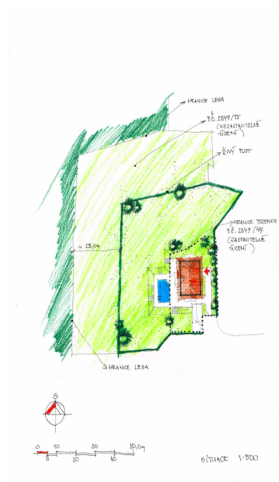

Pozemek

Prodáno

6 460 m², Praha 4, Kunratice, Nad Akáty

Pozemek

Prodáno

6 460 m², Praha 4, Kunratice, Nad Akáty

Cena za m ²	2 322 Kč
Celková plocha	6 460 m ²
Typ pozemku	Bydlení
Referenční číslo	22812

Atraktivní pozemek o výměře **6 460 m²** s **výhledem na blízký les** se nachází na konci slepé ulice v atraktivní rezidenční lokalitě pražských Kunratic. Možnost výstavby menšího rodinného domu s plánovanou podlahovou plochou 277 m² ve **výjimečně klidném** místě skýtajícím **naprosté soukromí**. Pozemek je mírně svažité a na jeho hranici jsou přivedeny veškeré inženýrské sítě. Pár kroků od pozemku se nachází Kunratický les a dva rybníky, v rychlém dosahu pak kompletní občanská vybavenost. V současné době je zažádáno o změnu územního rozhodnutí na stavební pozemek.

6 460 m², Praha 4, Kunratice, Nad Akáty

6 460 m², Praha 4, Kunratice, Nad Akáty