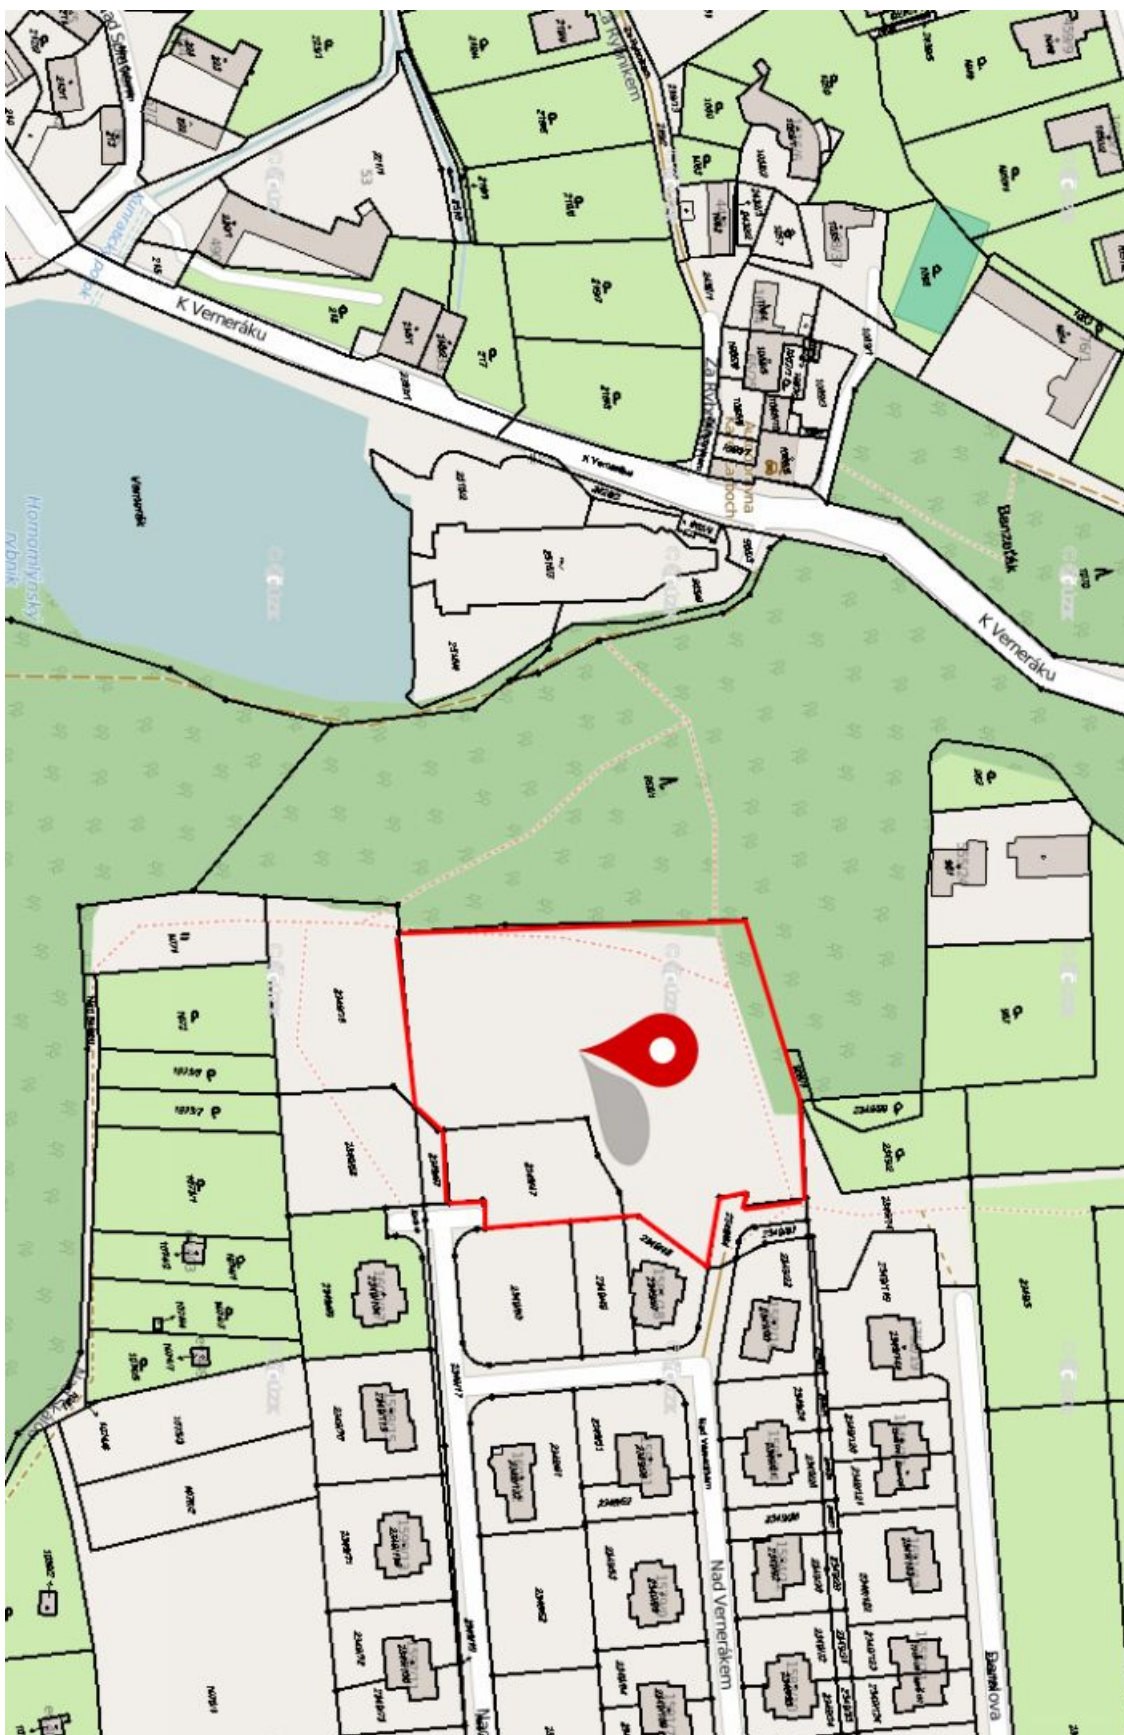

Pozemek

6 460 m², Praha 4, Kunratice, Nad Akáty

Prodáno

Pozemek

6 460 m², Praha 4, Kunratice, Nad Akáty**Prodáno**

Cena za m ²	2 322 Kč
Celková plocha	6 460 m ²
Typ pozemku	Bydlení
Referenční číslo	22812

Atraktivní pozemek o výměře **6 460 m²** s **výhledem na blízký les** se nachází na konci slepé ulice v atraktivní rezidenční lokalitě pražských Kunratic. Možnost výstavby menšího rodinného domu s plánovanou podlahovou plochou 277 m² ve **výjimečně klidném** místě skýtajícím **naprosté soukromí**. Pozemek je mírně svažité a na jeho hranici jsou přivedeny veškeré inženýrské sítě. Pár kroků od pozemku se nachází Kunratický les a dva rybníky, v rychlém dosahu pak kompletní občanská vybavenost. V současné době je zažádáno o změnu územního rozhodnutí na stavební pozemek.

Pozemek

Prodáno

6 460 m², Praha 4, Kunratice, Nad Akáty

Soutěžní systém S-RTK		Výběrový systém SRS 803	
Stav	KUNRATICE PODLEHÁ P.Č. 2349/47	Stav	zastavená
Stav	zastavení současně s stavem	Stav	zastavení současně s stavem
Stav	číslo mapy	Stav	číslo mapy
Stav	Kunratice	Stav	01