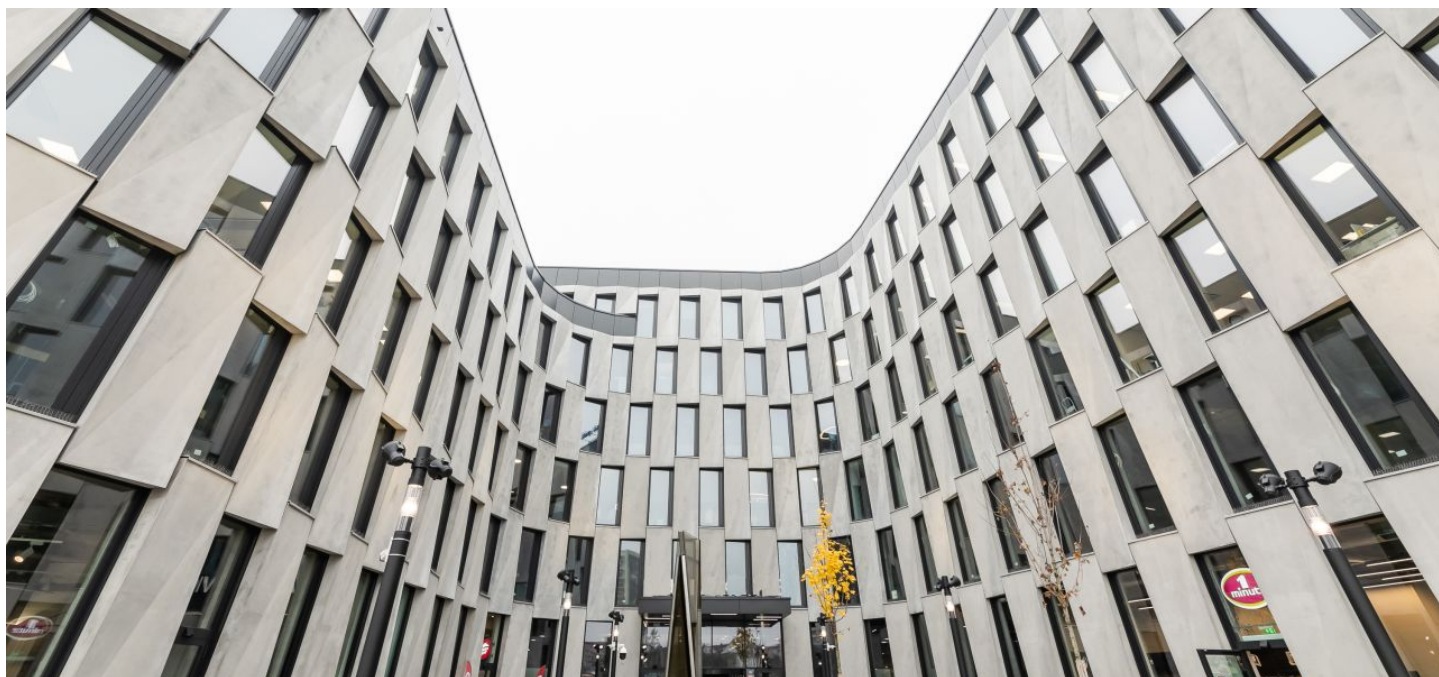

Kancelářské prostory

Praha 6, Vokovice, Evropská

20.47 € / m² | 517 Kč / m²