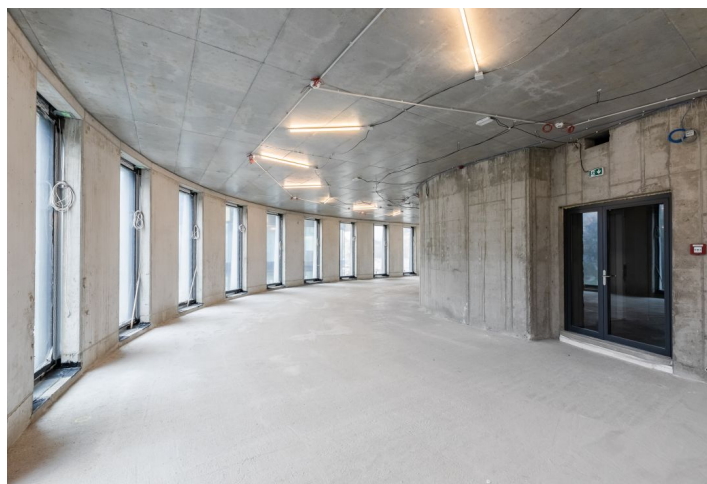

Kancelářské prostory

Praha 6, Vokovice, Evropská

Pronajato