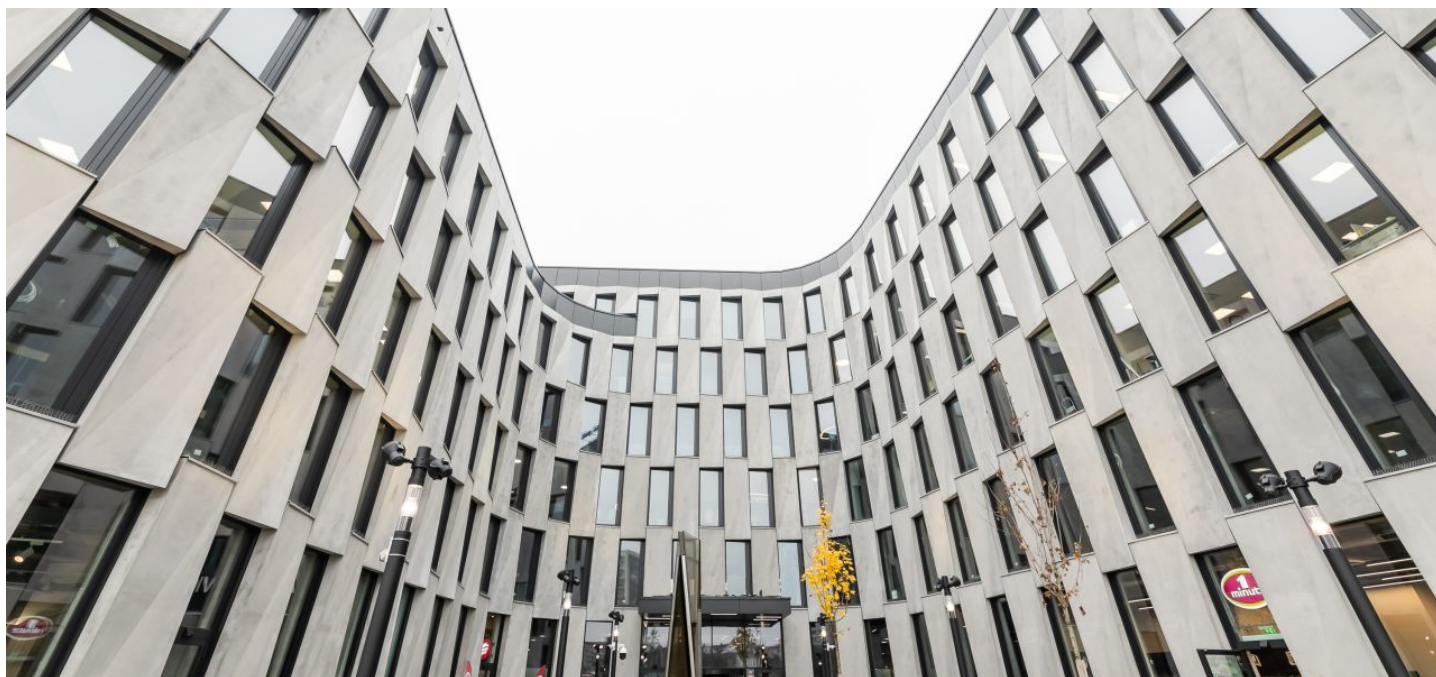

Kancelářské prostory

Praha 6, Vokovice, Evropská

Pronajato