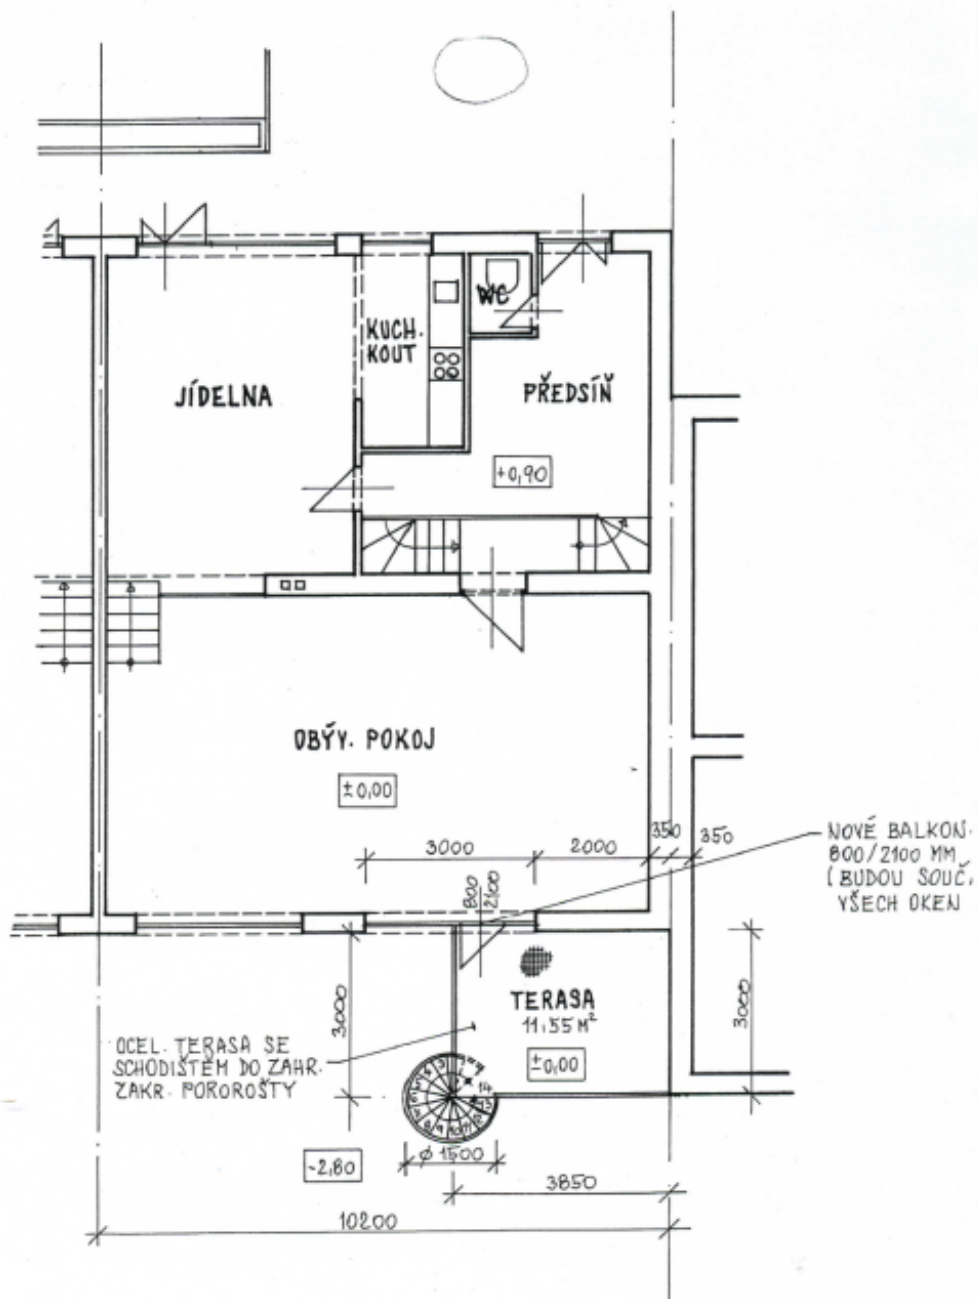

Rodinný dům 5+kk

212 m², Praha 4, Braník, U Háje

Prodáno

PŮDORYS 1. NP 1:100