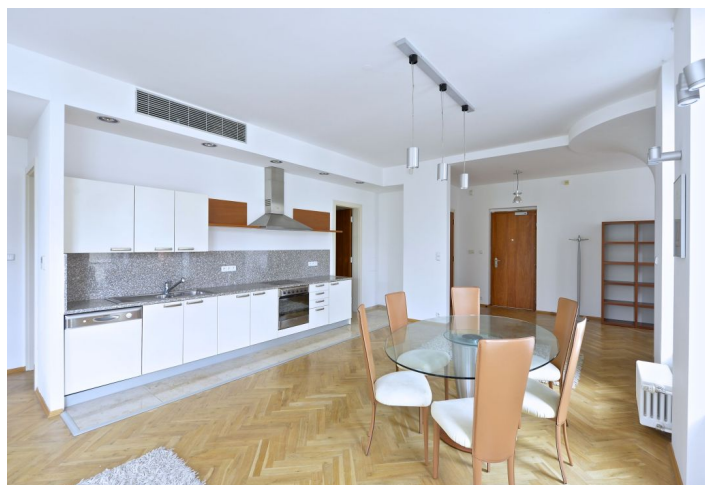

Byt 2+kk

122 m², Praha 6, Bubeneč, Rooseveltova

Pronajato