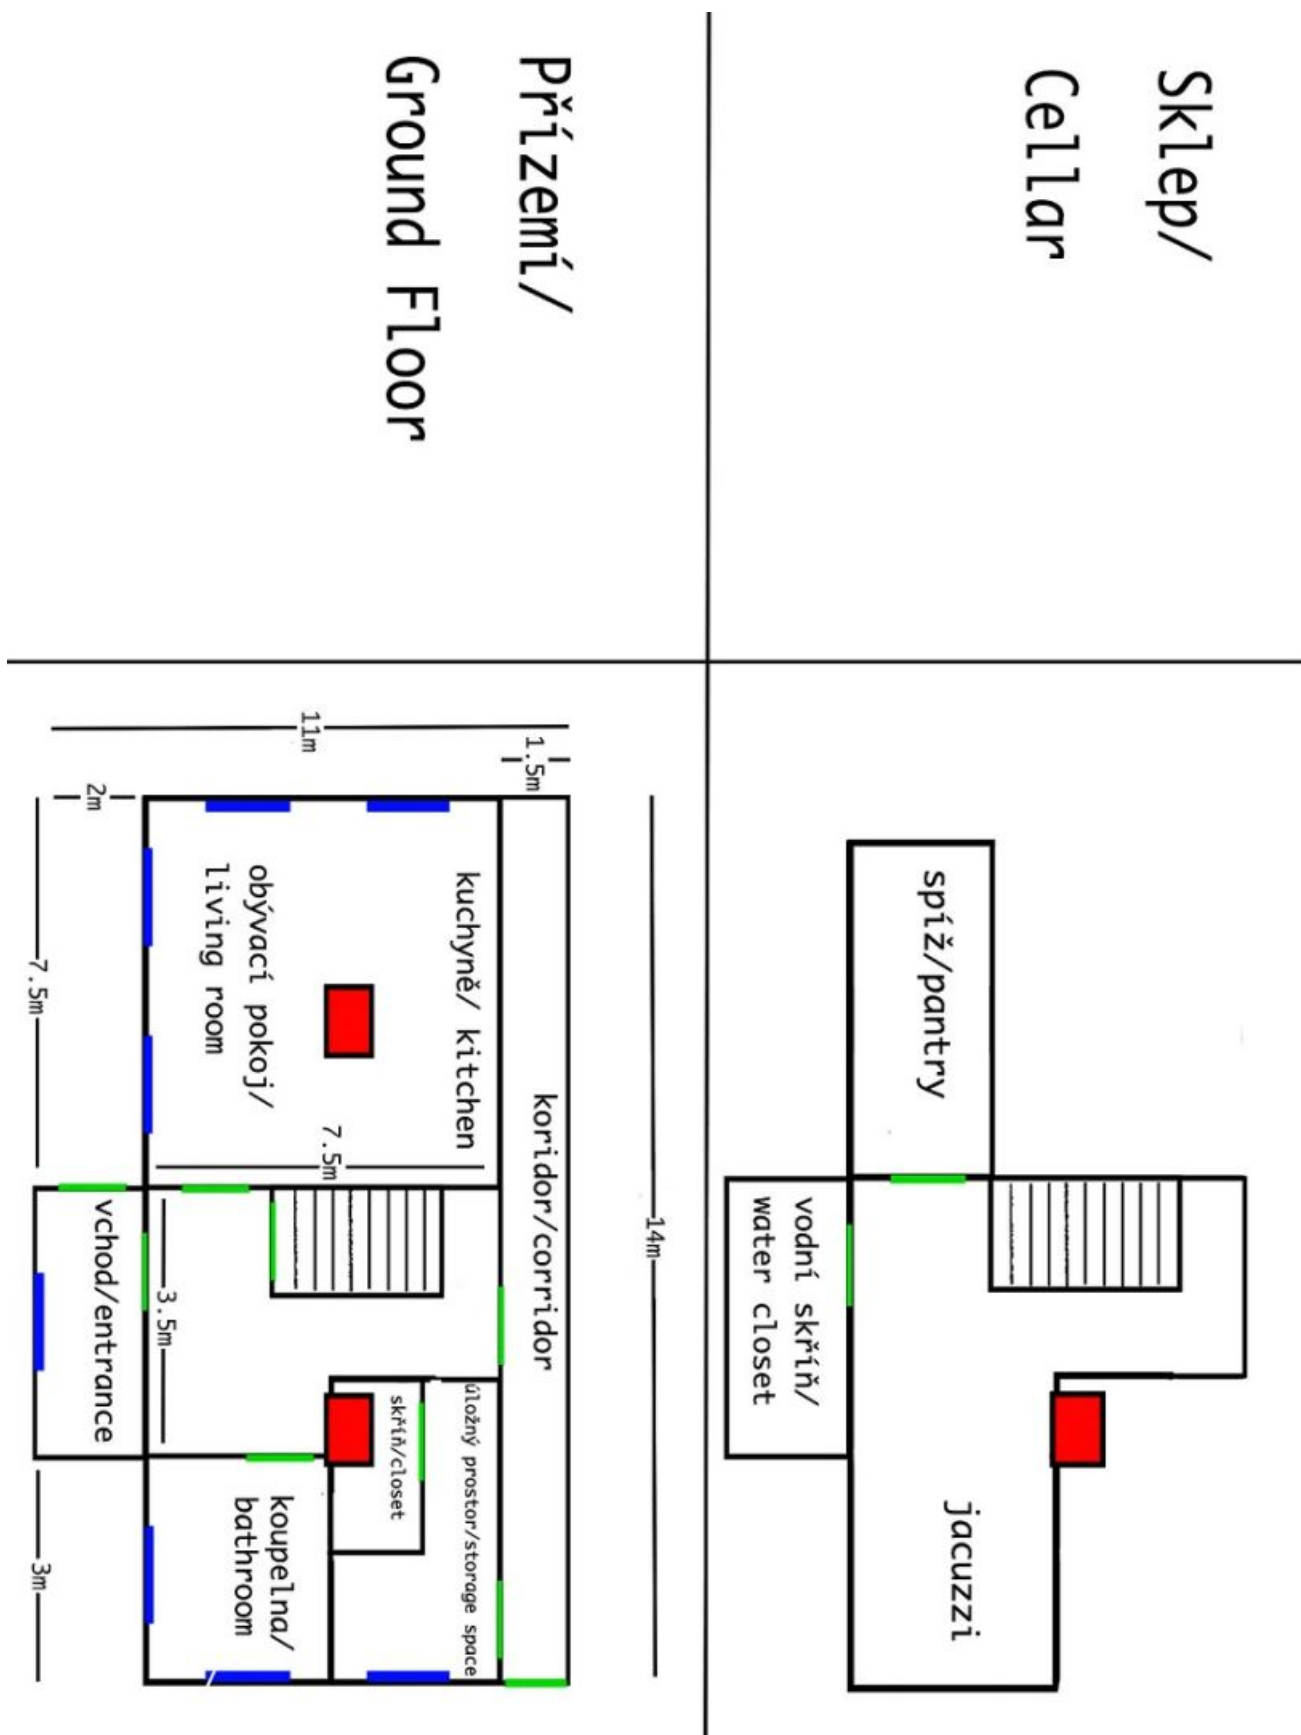

Interiér 120 m², zastavěná plocha 125 m², zahrada 915 m², pozemek 1 040 m².

Rodinný dům 6+kk

120 m², Semily, Rokytnice nad Jizerou, Horní Rokytnice

Prodáno

Rodinný dům 6+kk

120 m², Semily, Rokytnice nad Jizerou, Horní Rokytnice