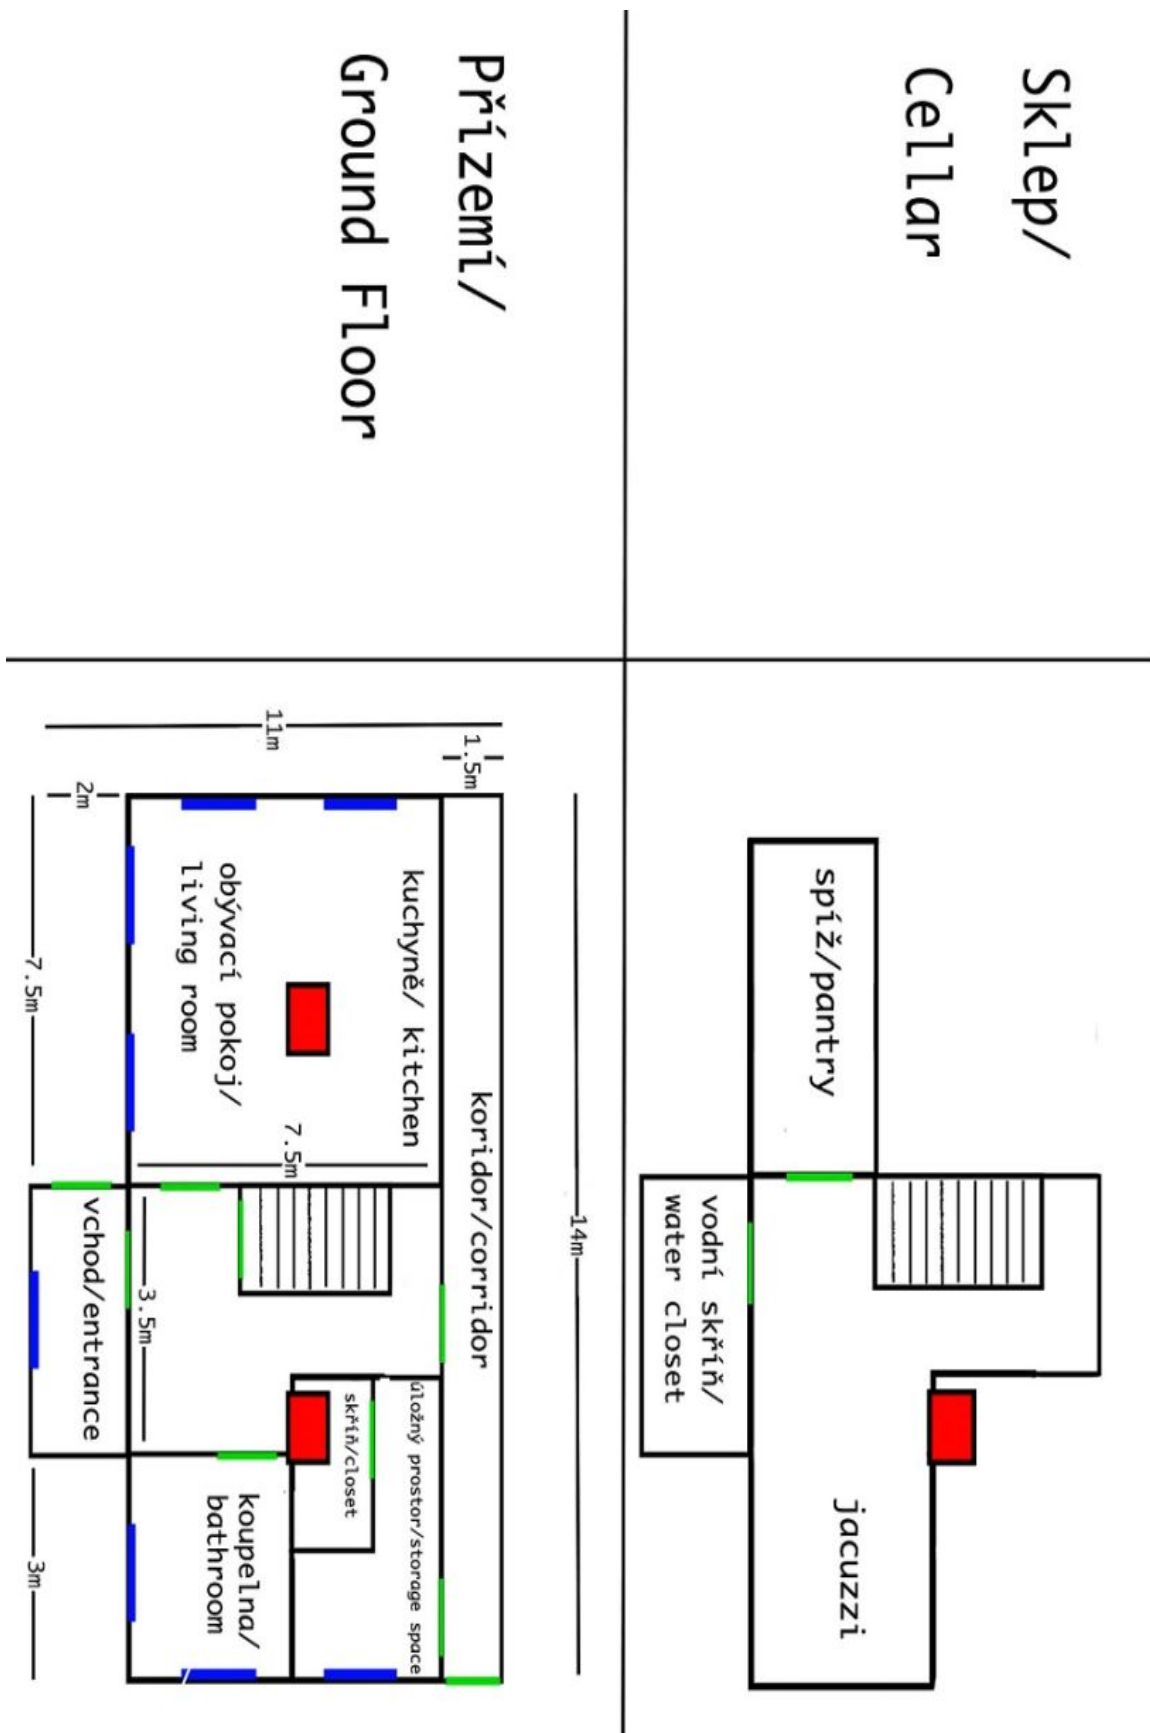

Interiér 120 m², zastavěná plocha 125 m², zahrada 915 m², pozemek 1 040 m².

Rodinný dům 6+kk

120 m², Semily, Rokytnice nad Jizerou, Horní Rokytnice

Prodáno

Rodinný dům 6+kk

120 m², Semily, Rokytnice nad Jizerou, Horní Rokytnice