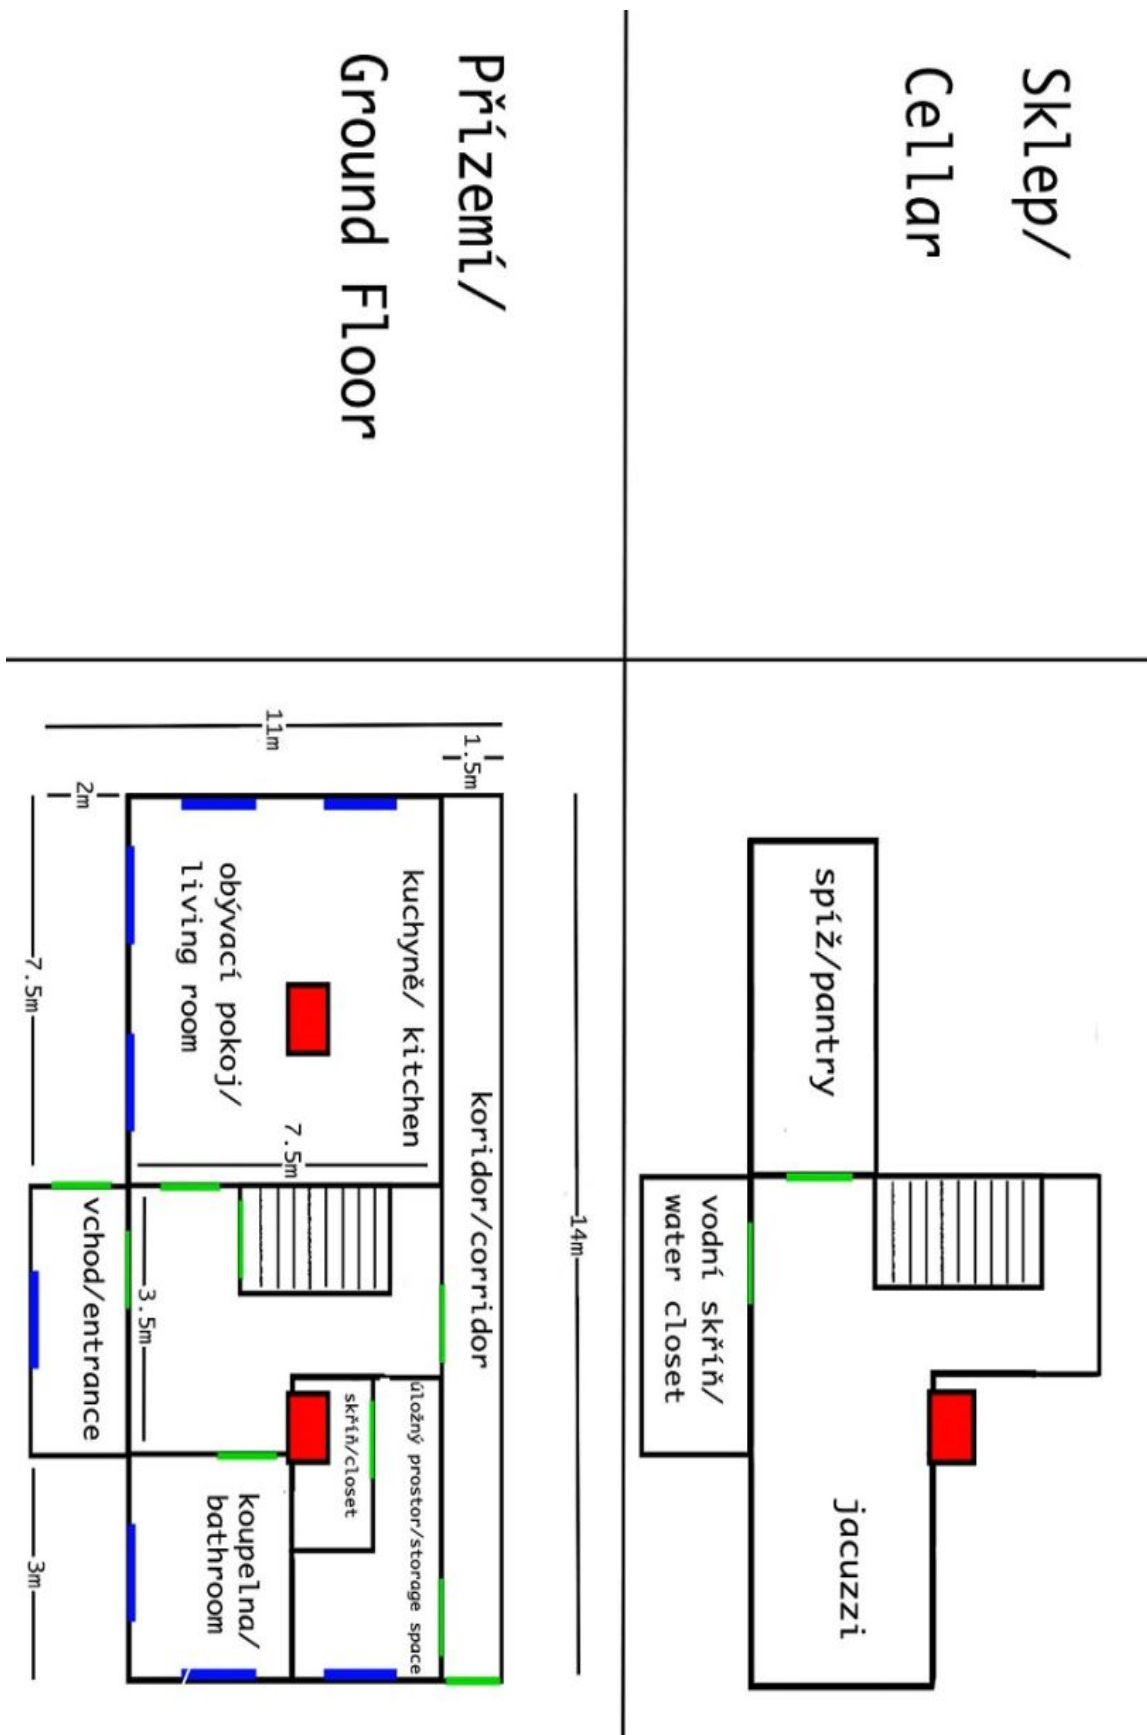

Interiér 120 m², zastavěná plocha 125 m², zahrada 915 m², pozemek 1 040 m².

Rodinný dům 6+kk

120 m², Semily, Rokytnice nad Jizerou, Horní Rokytnice

Prodáno

Rodinný dům 6+kk

120 m², Semily, Rokytnice nad Jizerou, Horní Rokytnice