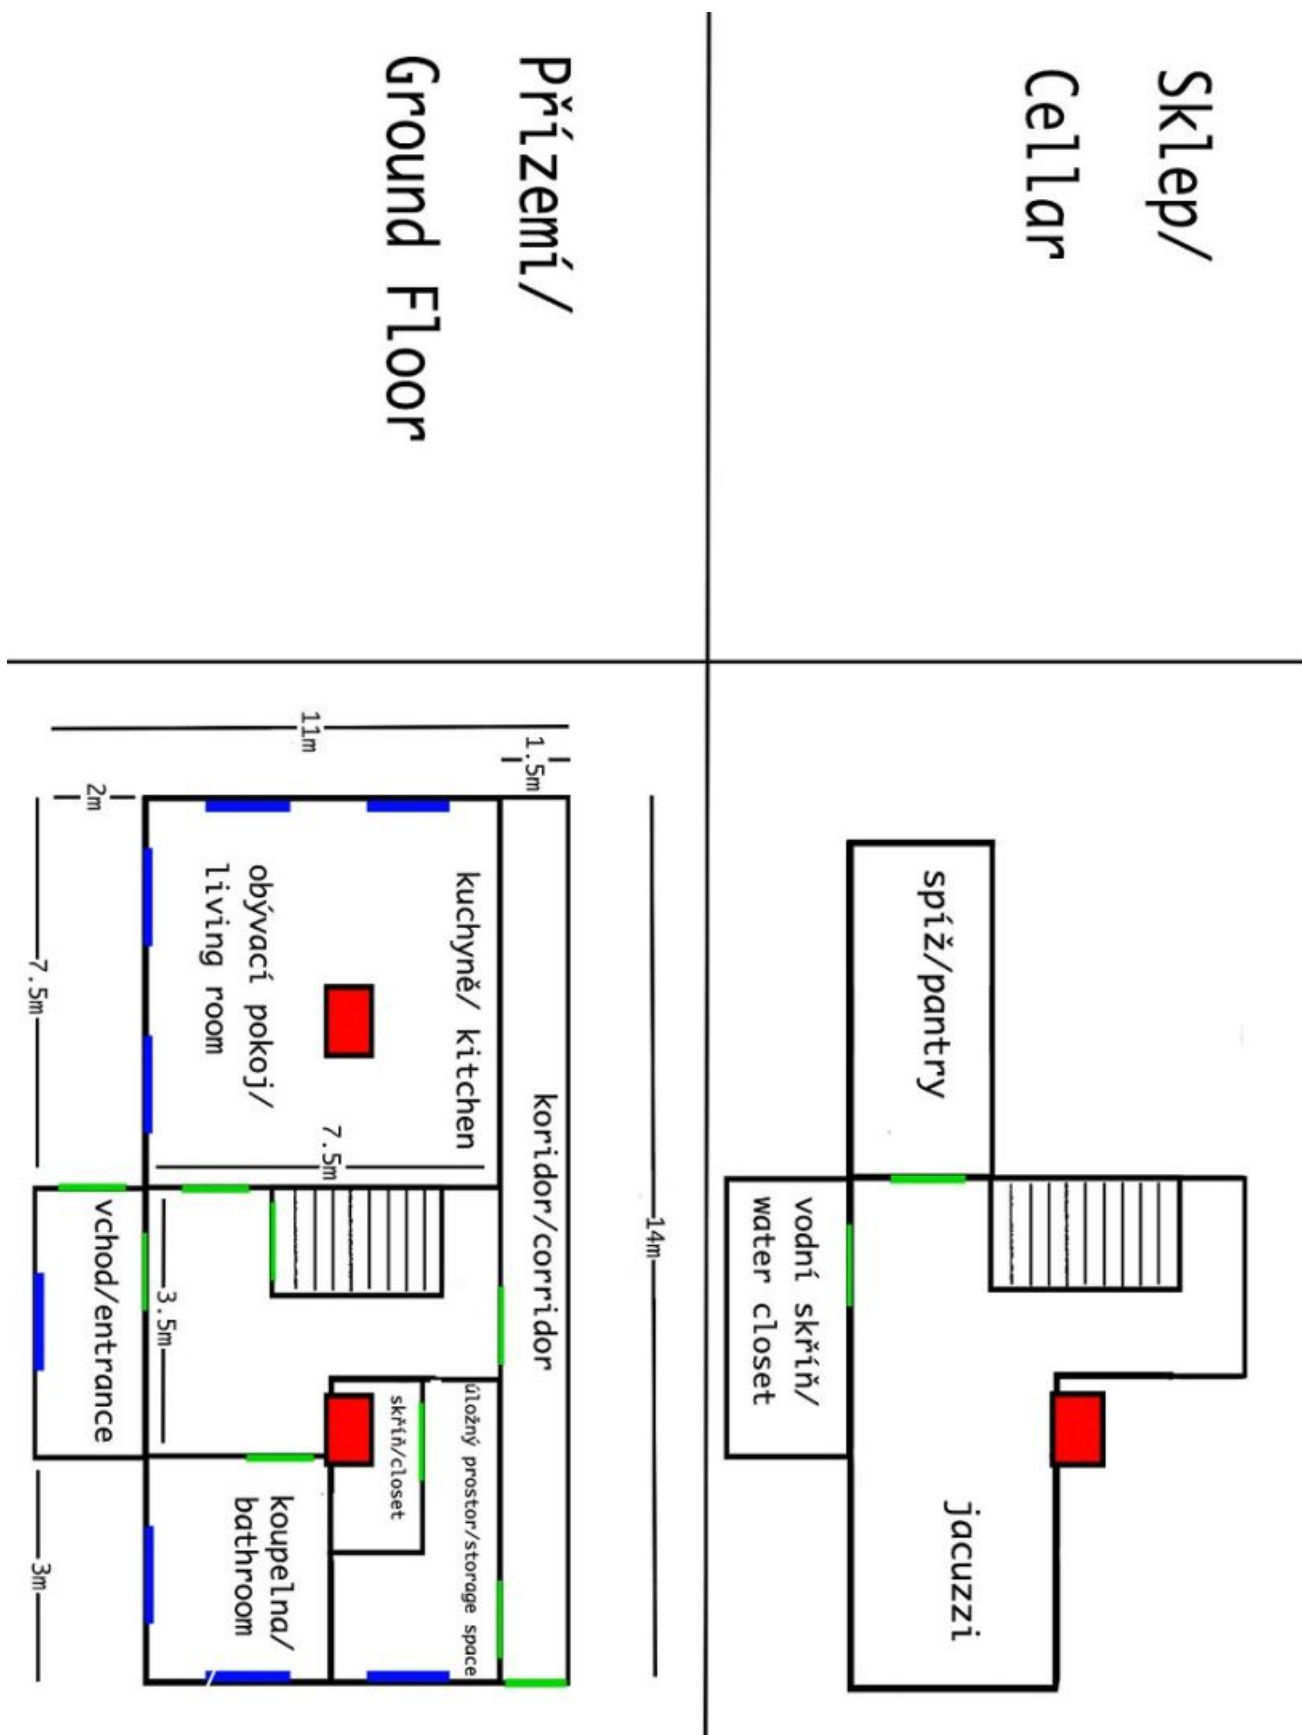

Jihovýchodně orientovaná horská chata s krásným výhledem je situována poblíž nejdelší sjezdovky v oblíbeném krkonošském středisku Rokytnice nad Jizerou - Horní domky.

Částečně podsklepené přízemí chaty je tvořeno obývacím pokojem s kuchyní a krbem, koupelnou, komorou a vstupní halou. V patře se nacházejí 4 ložnice, poslední pokoj je umístěn v podkroví.

Interiér 120 m², zastavěná plocha 125 m², zahrada 915 m², pozemek 1 040 m².

Rodinný dům 6+kk

Prodáno

120 m², Semily, Rokytnice nad Jizerou, Horní Rokytnice

Rodinný dům 6+kk

120 m², Semily, Rokytnice nad Jizerou, Horní Rokytnice