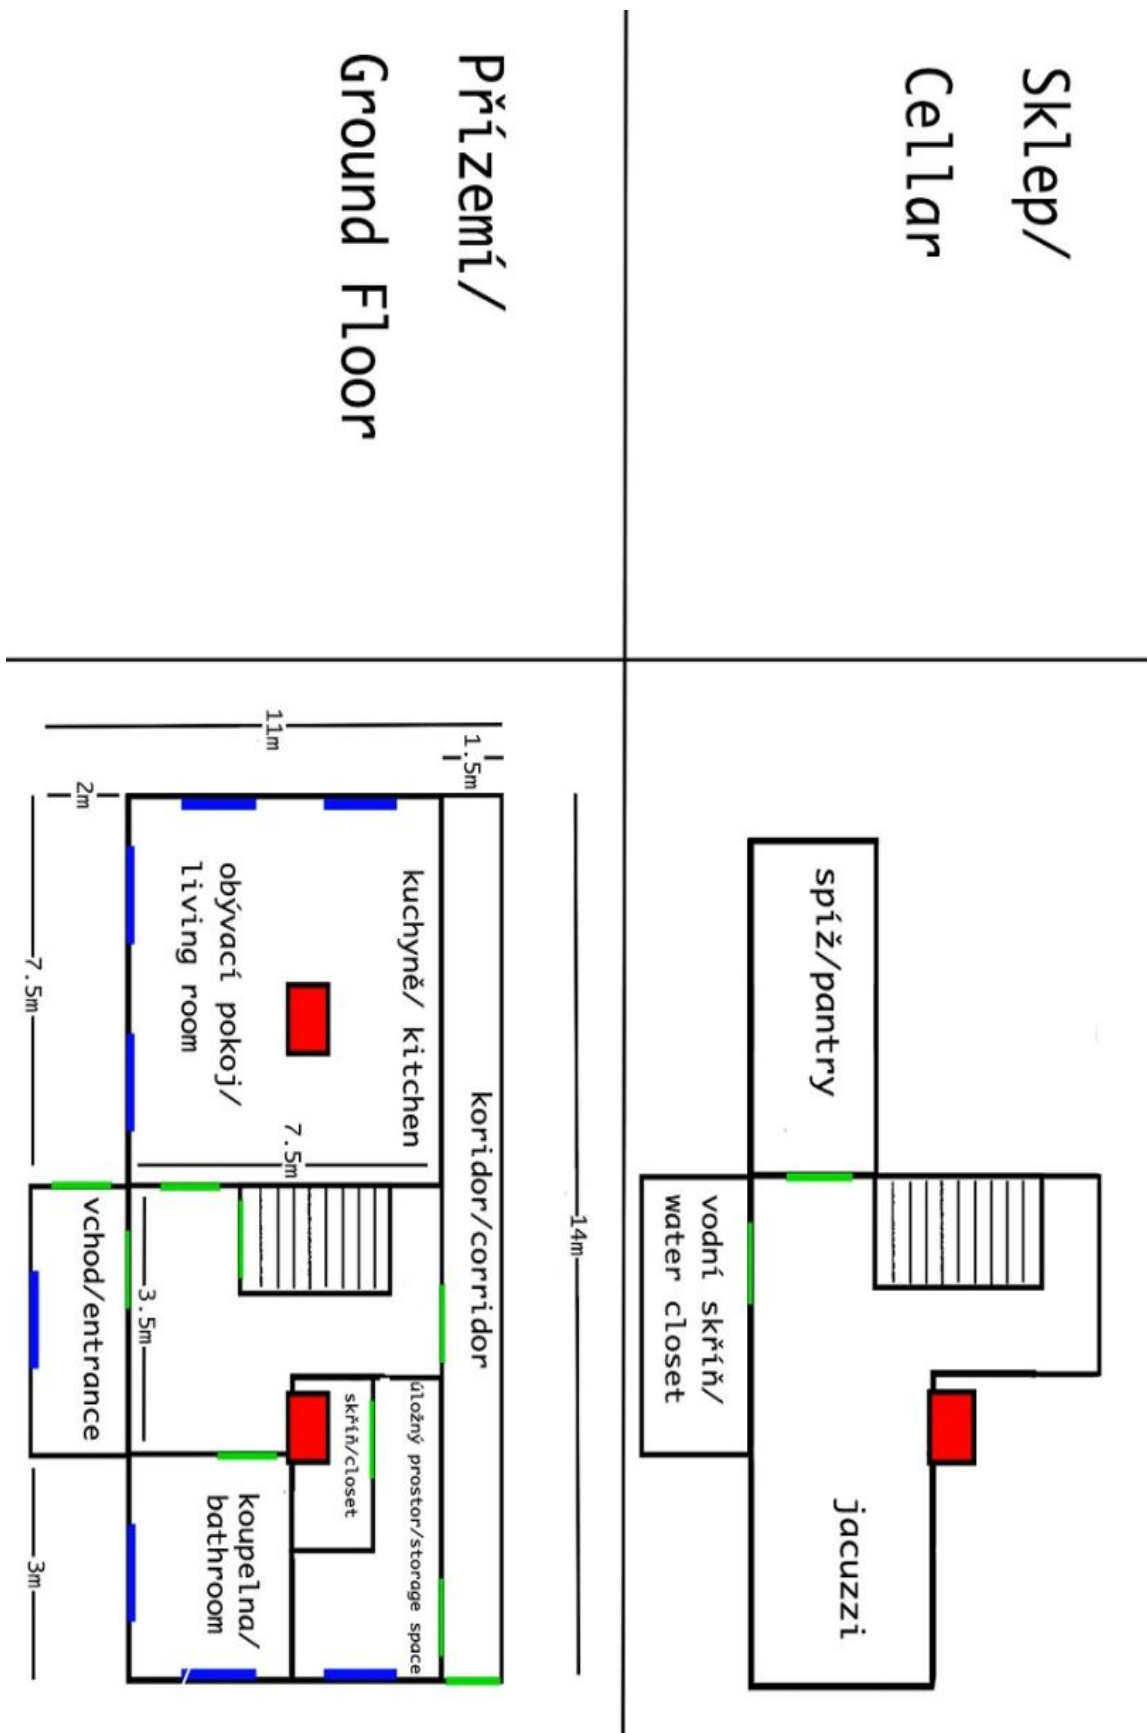

Rodinný dům 6+kk

120 m², Semily, Rokytnice nad Jizerou, Horní Rokytnice

Prodáno