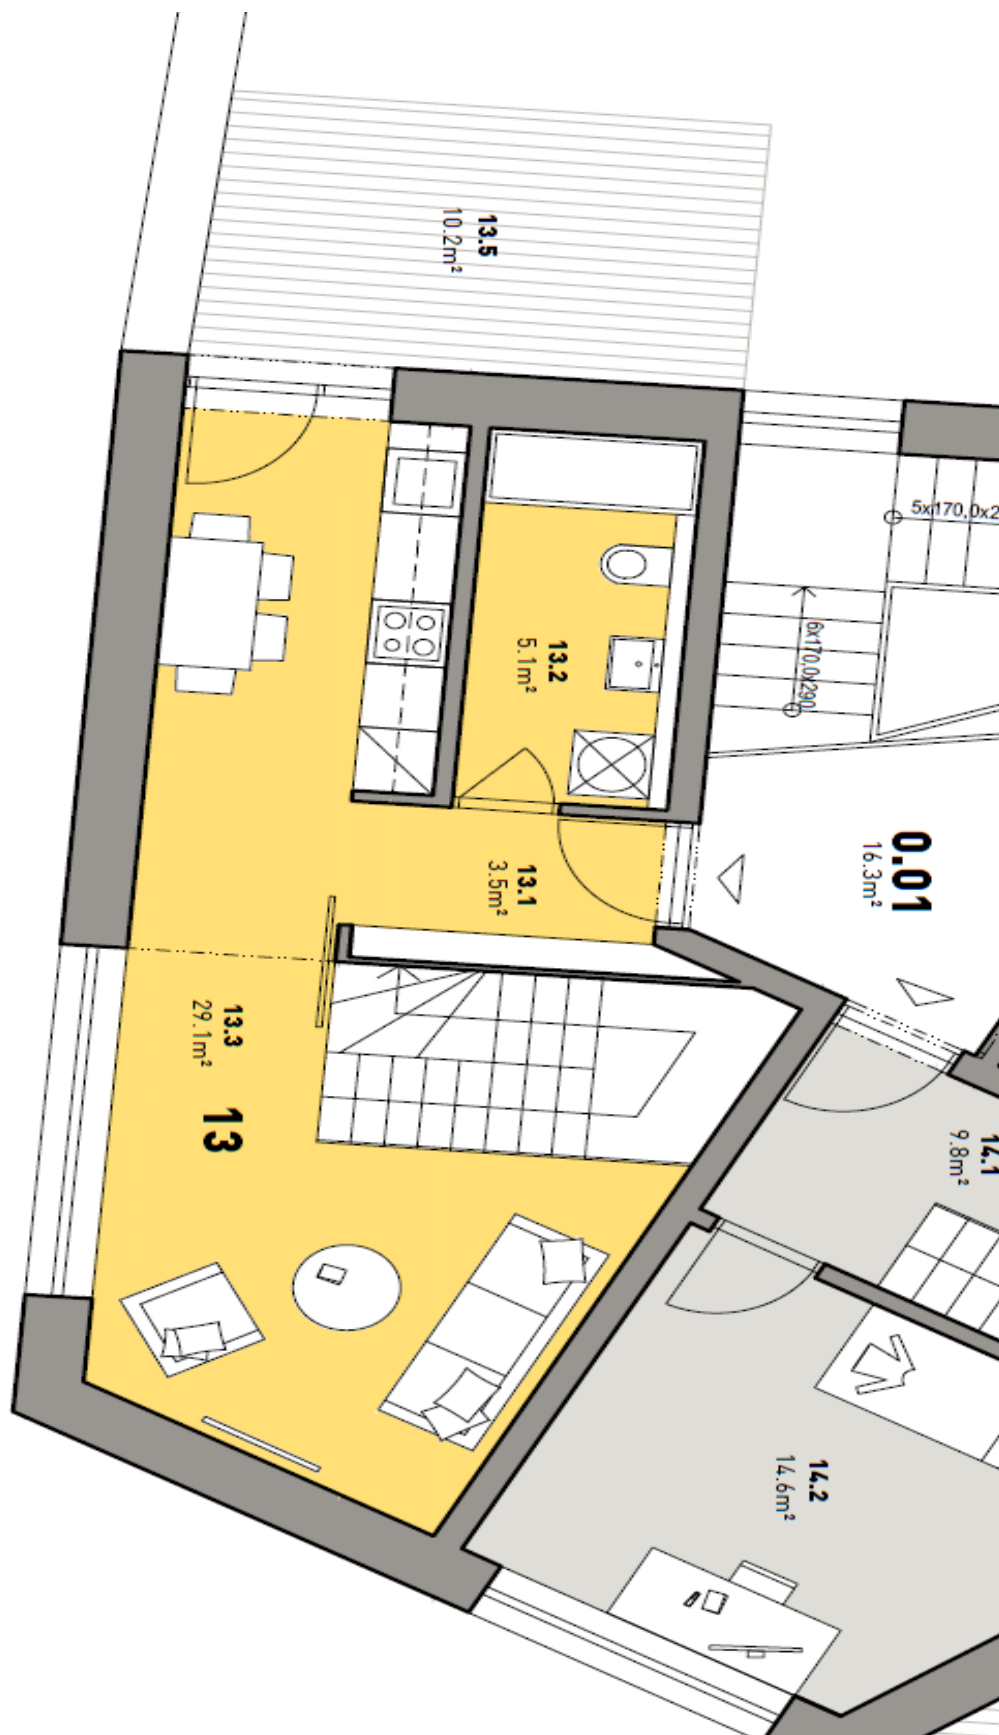

Byt 2+kk

59 m², Brno-město, Brno - střed, Mlýnská

Prodáno