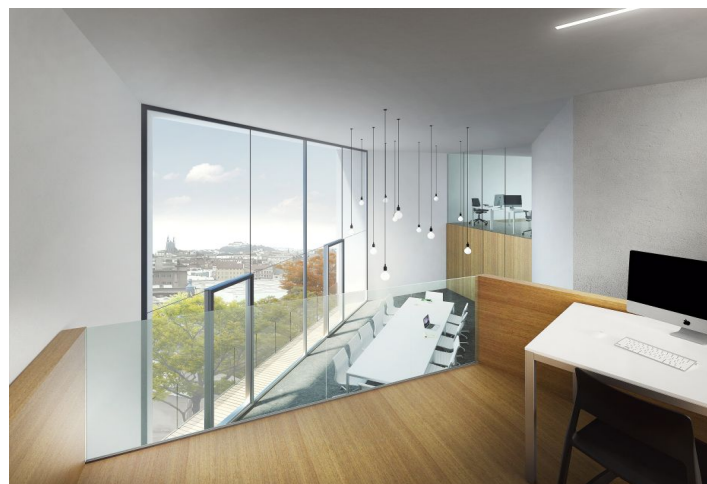

Byt 2+kk

Prodáno

59 m², Brno-město, Brno - střed, Mlýnská