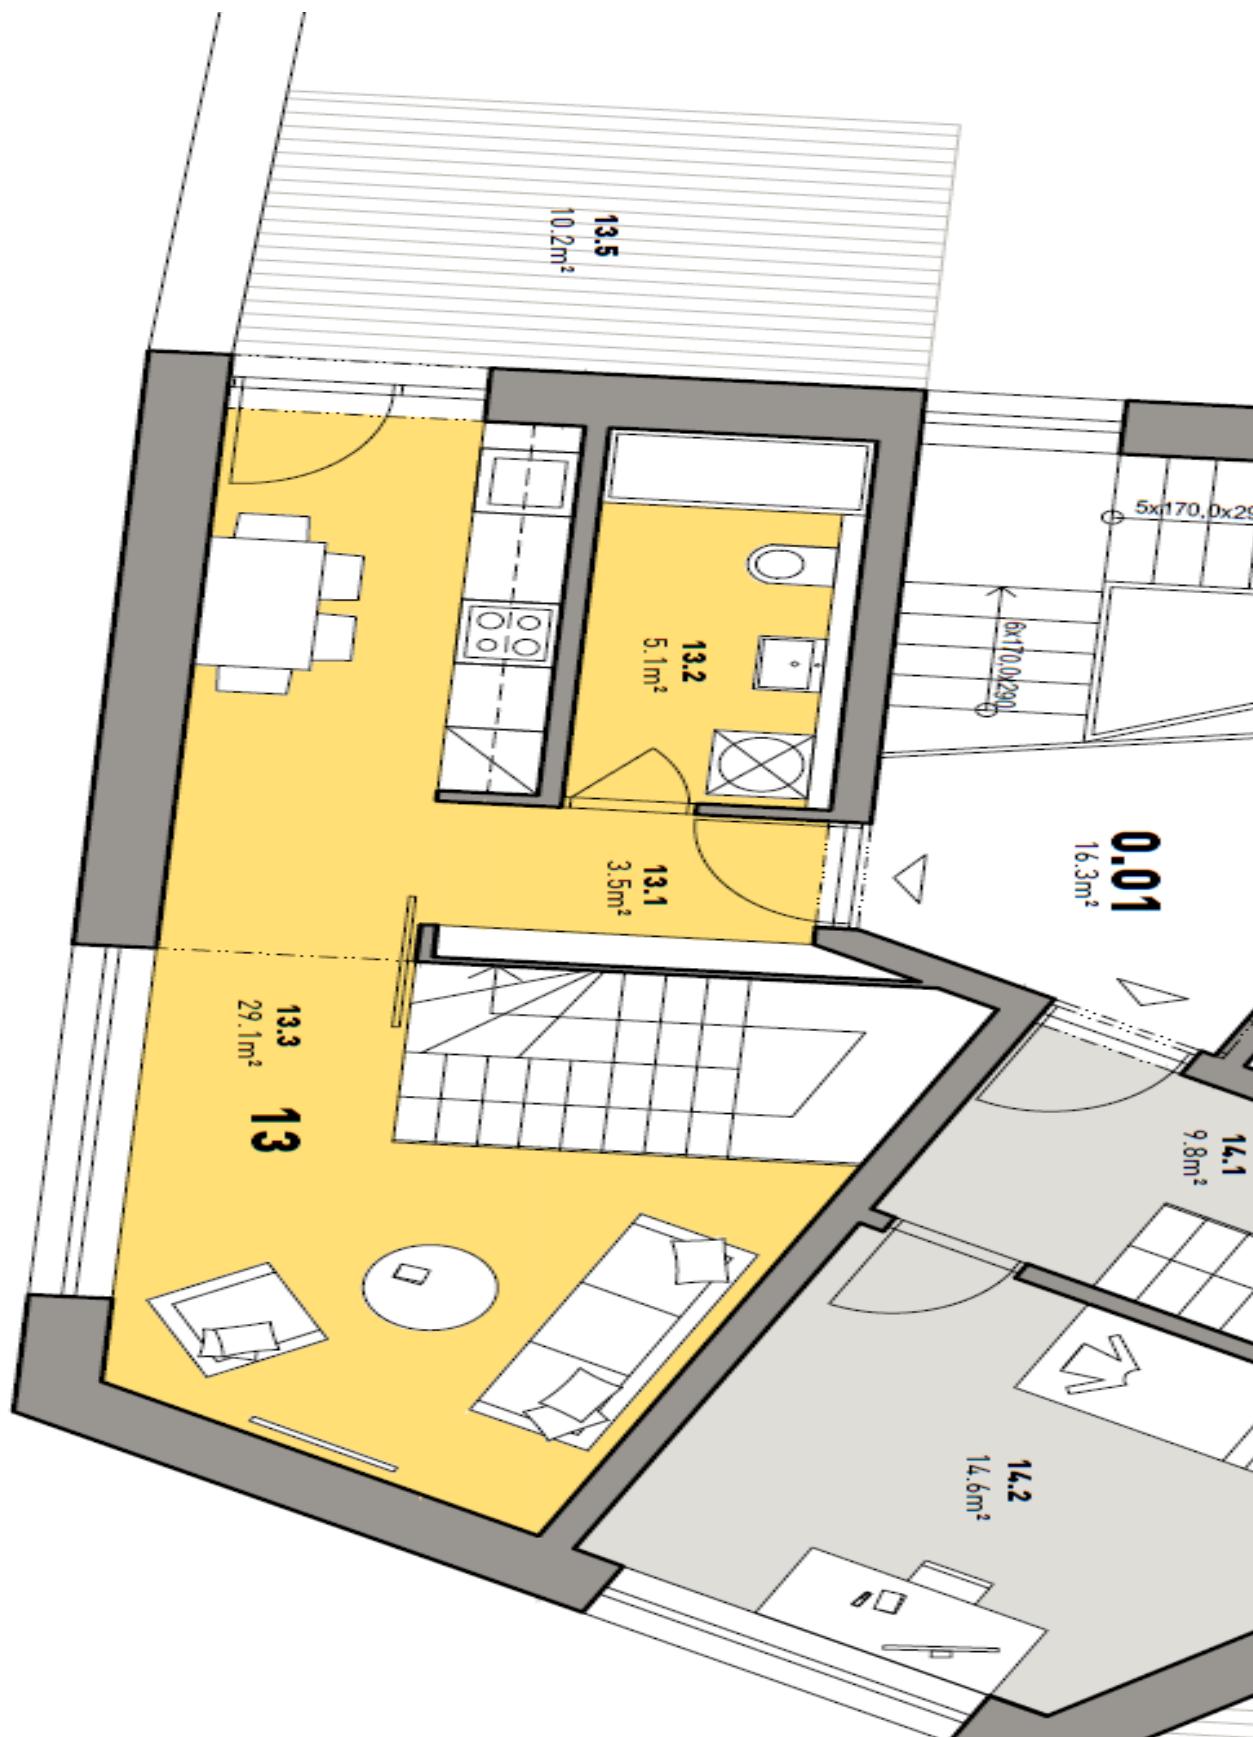

Byt 2+kk

59 m², Brno-město, Brno - střed, Mlýnská

Prodáno