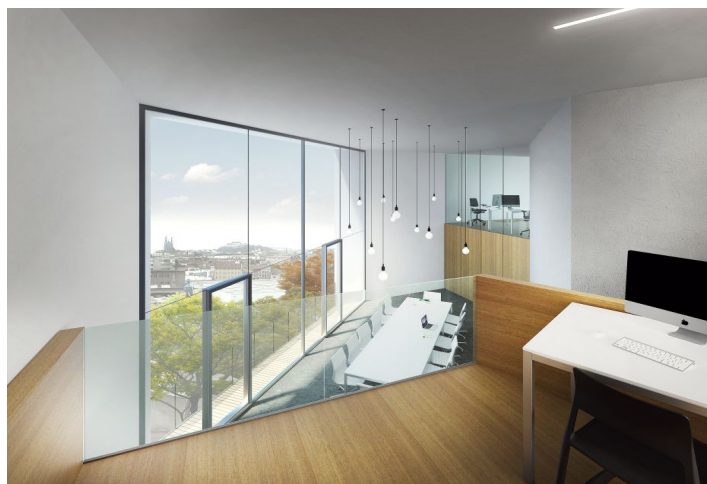

Byt 2+kk

59 m², Brno-město, Brno - střed, Mlýnská

Prodáno