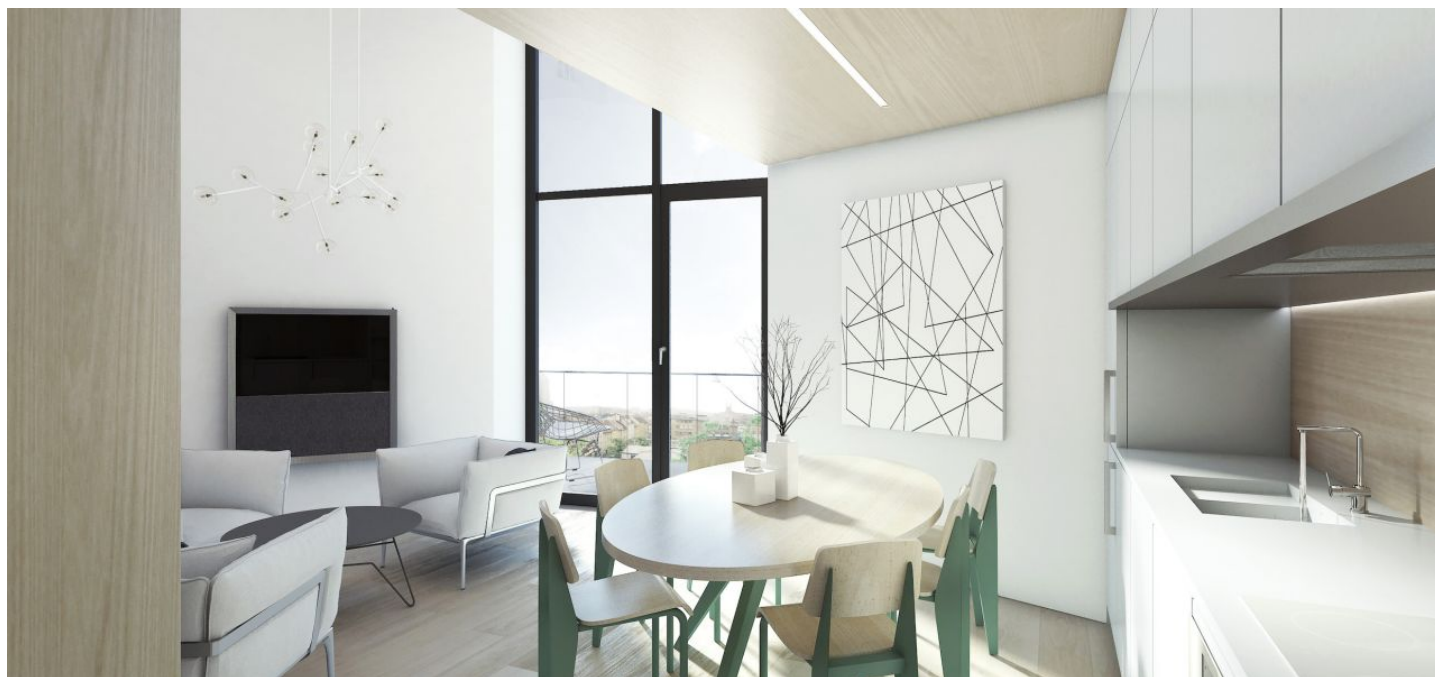

Byt 2+kk

Prodáno

59 m², Brno-město, Brno - střed, Mlýnská