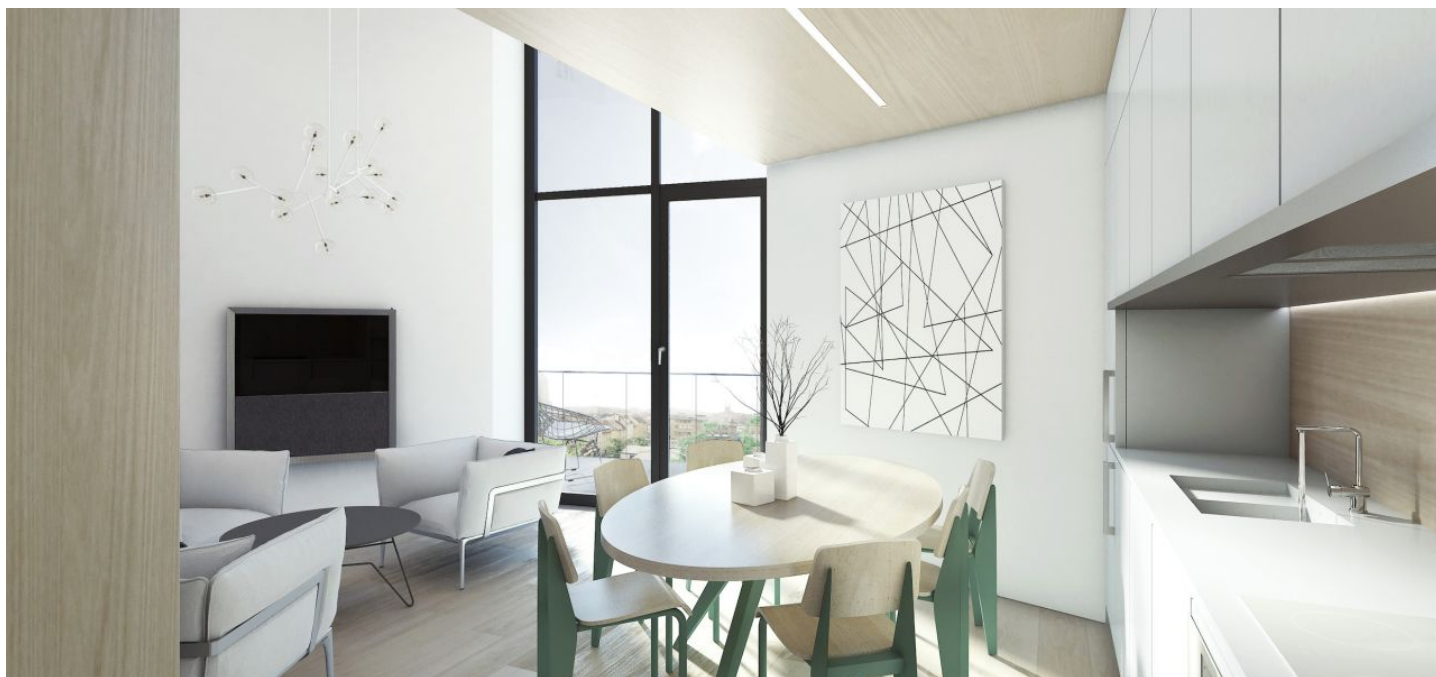

Byt 2+kk

59 m², Brno-město, Brno - střed, Mlýnská

Prodáno