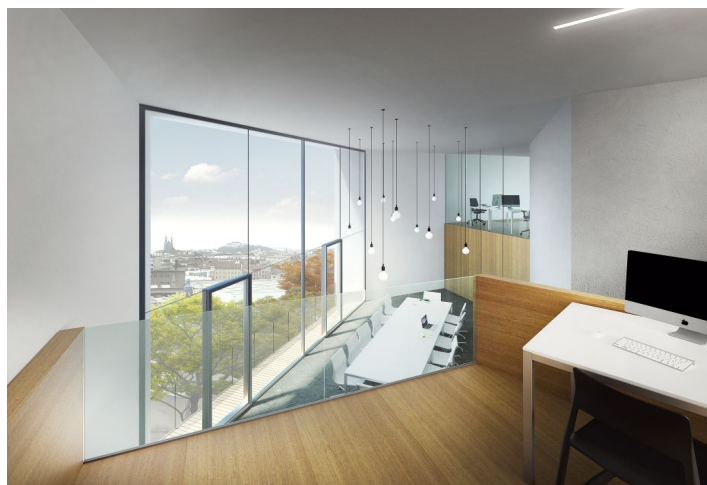

Byt 3+kk

58 m², Brno, Brno - střed, Mlýnská

Prodáno