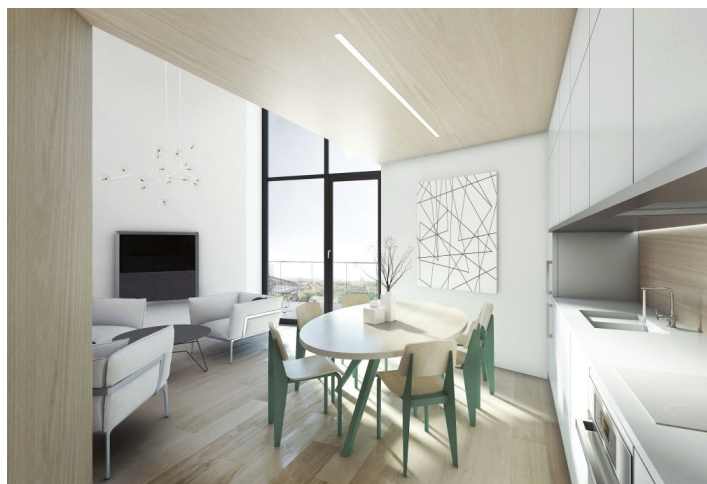

## Byt 3+kk

58 m<sup>2</sup>, Brno, Brno - střed, Mlýnská

Prodáno

Celková plocha	58 m <sup>2</sup>
Parkování	-
Sklep	Ano
PENB	B
Referenční číslo	22724

Moderní apartmán loftového typu v nově vznikajícím projektu Milhouse se 14 bytovými jednotkami a 2 obchodními prostory. Stavba z dílny ateliéru Chybik+Kristof Architects & Urban Designers nabídne rozměrné prosklené plochy poskytující záplavu světla a výhledy na městské dominanty, kvalitní vybavení a promyšlené estetické a funkční prvky. Samozřejmostí budou balkony a terasy, úsporné nízkoenergetické provedení a osobitá architektura, to vše ve spojení s výbornou dopravní obsluhností a blízkostí centra. Předpokládané dokončení srpen 2018.

Spodní úroveň tohoto východně orientovaného apartmánu ve 4. nadzemním podlaží se bude skládat z obývacího pokoje s kuchyní a jídelnou, koupelny se sprchou a toaletou a předsíně. Horní úroveň bude tvořit druhá ložnice. K vybavení budou patřit plovoucí podlahy, **velkoformátová hliníková okna** s textilními předokenními roletami, CPL dveře s obložkovou zárubní, topení formou výměňkové stanice a otopných těles, příp. konvektory. V kupní ceně je zahrnuta **sklepní kóje**.