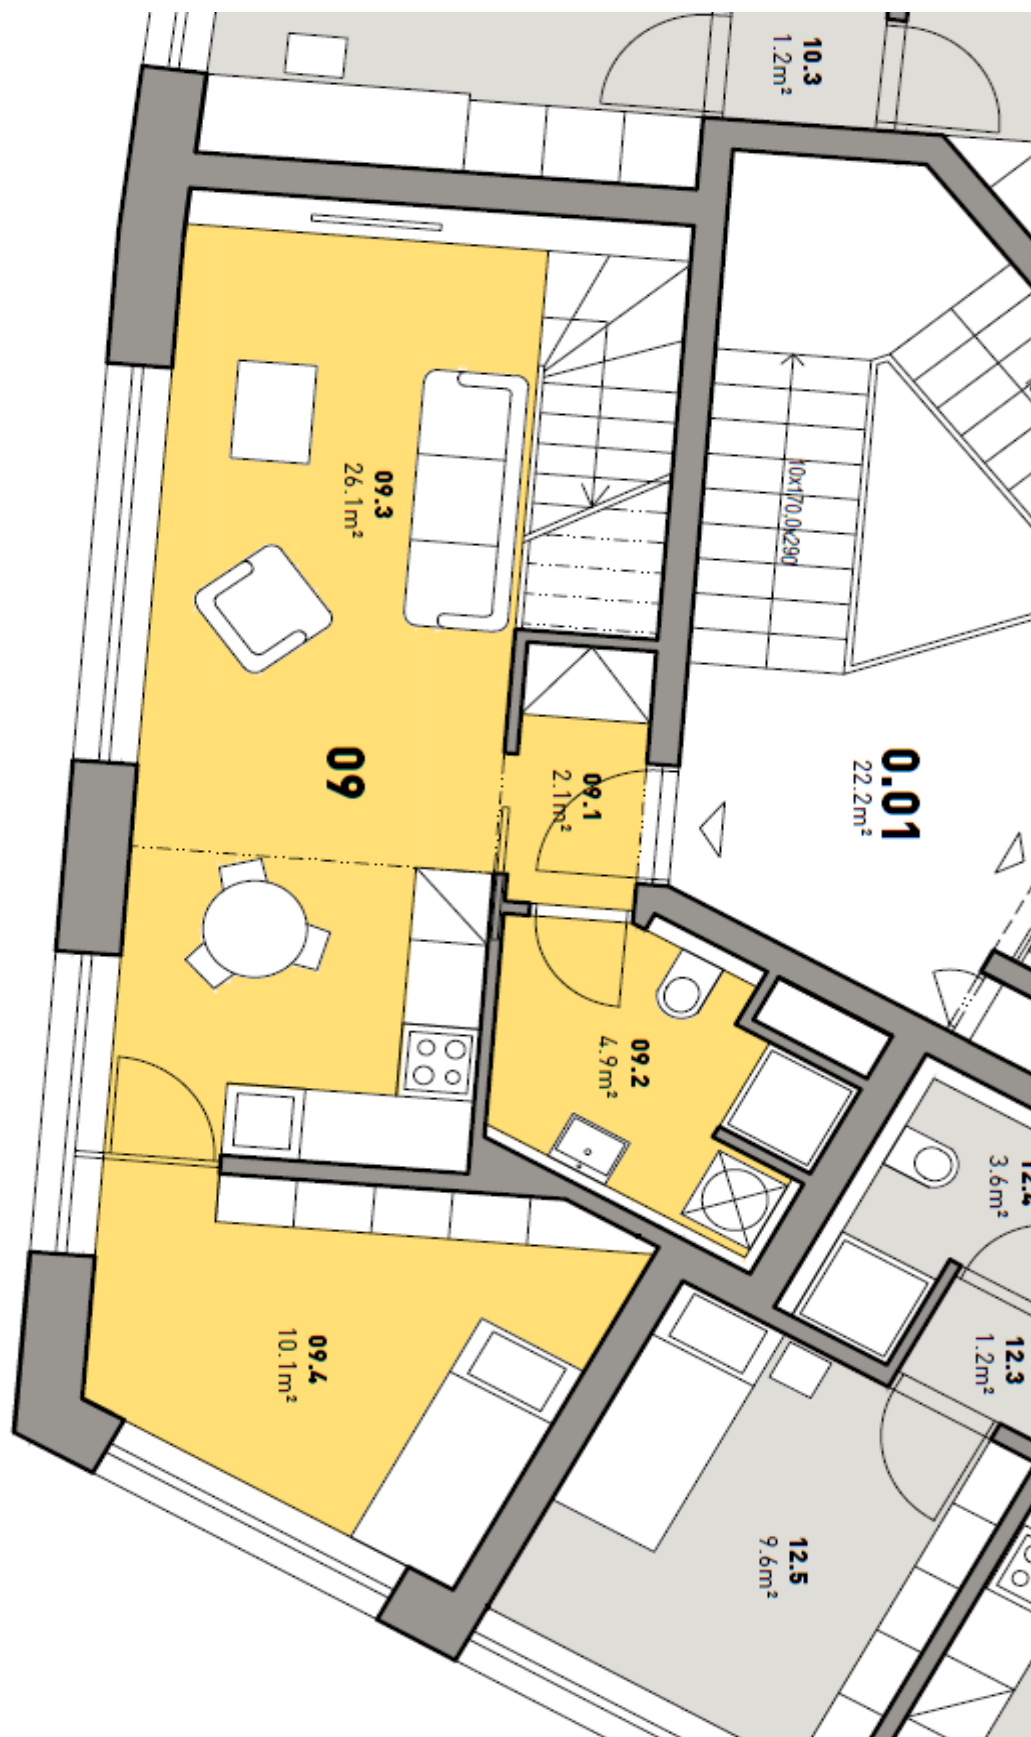

Byt 3+kk

72 m², Brno, Brno - střed, Mlýnská

Prodáno

Byt 3+kk

72 m², Brno, Brno - střed, Mlýnská

Prodáno

Celková plocha	72 m ²
Parkování	-
Sklep	Ano
PENB	B
Referenční číslo	22722

Moderní apartmán loftového typu v nově vznikajícím projektu Milhouse se 14 bytovými jednotkami a 2 obchodními prostory. Stavba z dílny ateliéru Chybík+Kristof Architects & Urban Designers nabídne rozměrné prosklené plochy poskytující záplavu světla a výhledy na městské dominanty, kvalitní vybavení a promyšlené estetické a funkční prvky. Samozřejmostí budou balkony a terasy, úsporné nízkoenergetické provedení a osobitá architektura, to vše ve spojení s výbornou dopravní obslužností a blízkostí centra. Předpokládané dokončení srpen 2018.

Spodní úroveň tohoto jižně orientovaného apartmánu ve 4. nadzemním podlaží se bude skládat z obývacího pokoje s kuchyní, ložnice, koupelny se sprchou a toaletou a vstupní haly; ve vyšší úrovni bude umístěna další ložnice.

K vybavení budou patřit plovoucí podlahy, **velkoformátová hliníková okna** s textilními předokenními roletami, CPL dveře s obložkovou zárubní, topení formou výměňkové stanice a otopných těles, příp. konvektory. V kupní ceně je zahrnuta **sklepní kóje**.

Interiér 71,7 m², sklep.

* Výměra jednotky dle občanského zákoníku.

Plocha je tvořena součtem celé plochy jednotky a ohraničená obvodovými zdmi.

Byt 3+kk

72 m², Brno, Brno - střed, Mlýnská

Prodáno

Byt 3+kk

72 m², Brno, Brno - střed, Mlýnská