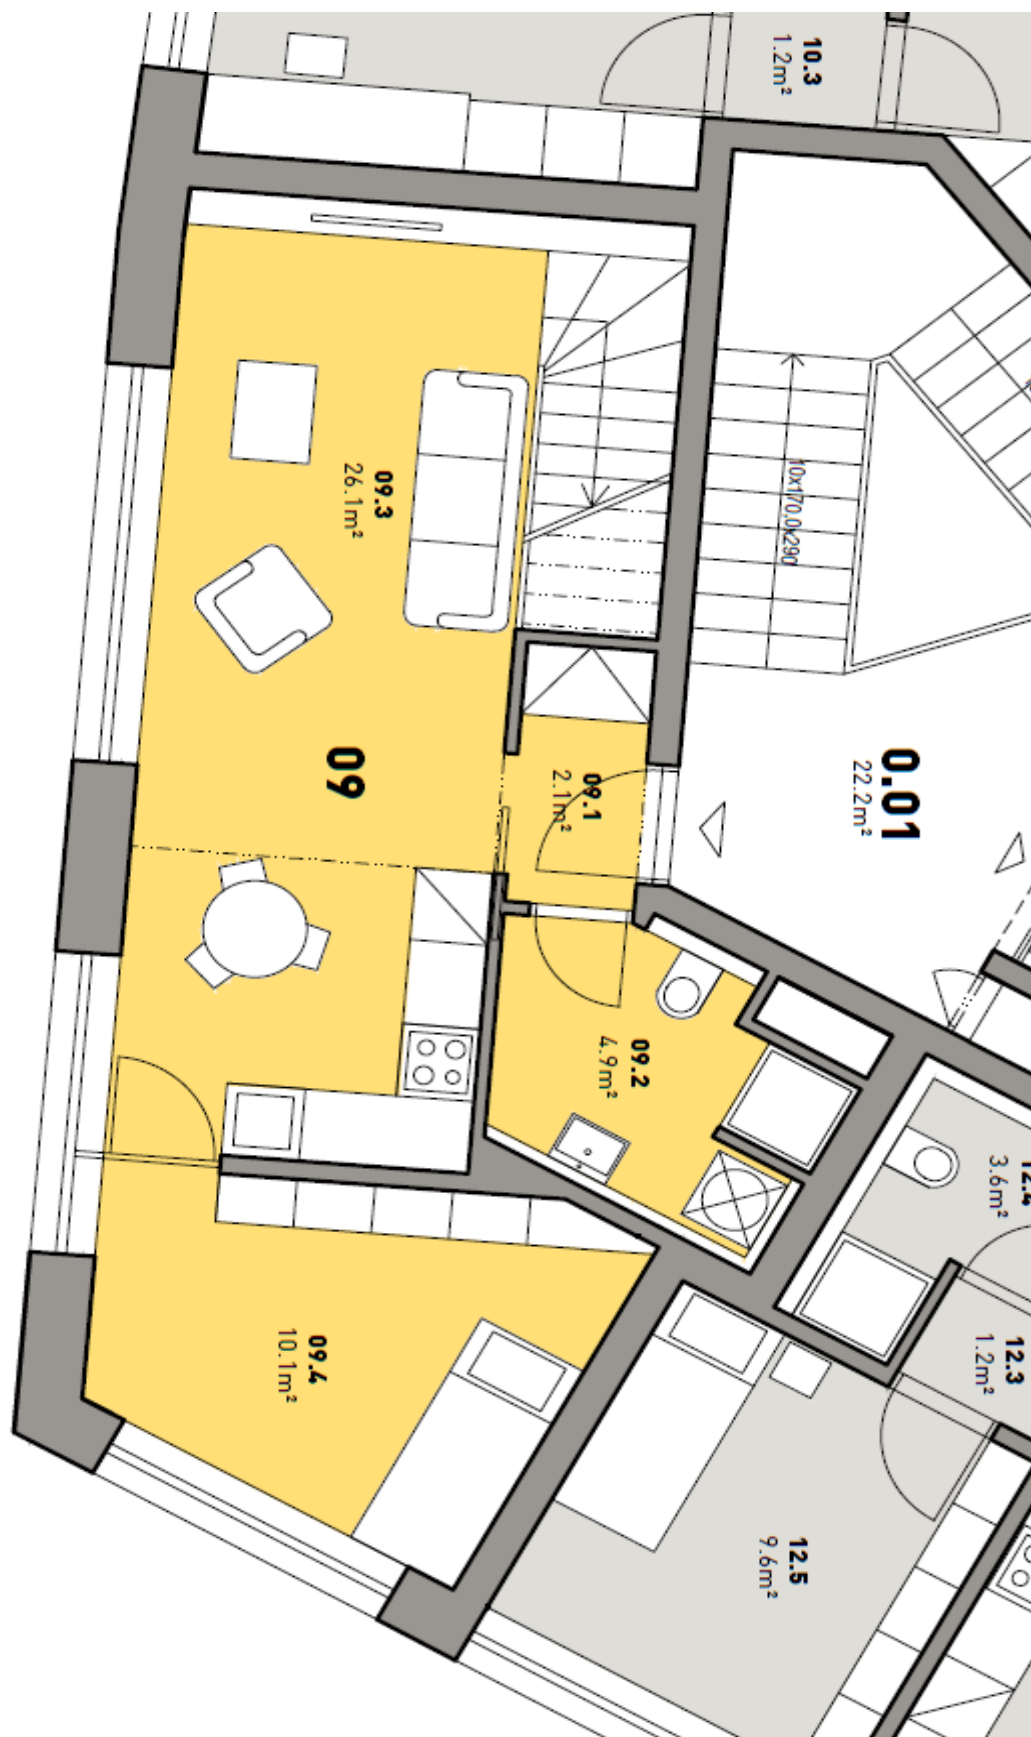

Byt 3+kk

72 m², Brno-město, Brno - střed, Mlýnská

Prodáno

Byt 3+kk

72 m², Brno-město, Brno - střed, Mlýnská

Prodáno

Celková plocha	72 m ²
Parkování	-
Sklep	Ano
PENB	B
Referenční číslo	22722

Moderní apartmán loftového typu v nově vznikajícím projektu Milhouse se 14 bytovými jednotkami a 2 obchodními prostory. Stavba z dílny ateliéru Chybík+Kristof Architects & Urban Designers nabídne rozměrné prosklené plochy poskytující záplavu světla a výhledy na městské dominanty, kvalitní vybavení a promyšlené estetické a funkční prvky. Samozřejmostí budou balkony a terasy, úsporné nízkoenergetické provedení a osobitá architektura, to vše ve spojení s výbornou dopravní obsluhností a blízkostí centra. Předpokládané dokončení srpen 2018.

Spodní úroveň tohoto jižně orientovaného apartmánu ve 4. nadzemním podlaží se bude skládat z obývacího pokoje s kuchyní, ložnice, koupelny se sprchou a toaletou a vstupní haly; ve vyšší úrovni bude umístěna další ložnice.

K vybavení budou patřit plovoucí podlahy, **velkoformátová hliníková okna** s textilními předokenními roletami, CPL dveře s obložkovou zárubní, topení formou výměňkové stanice a otopných těles, příp. konvektory. V kupní ceně je zahrnuta **sklepní kóje**.

Interiér 71,7 m², sklep.

* Výměra jednotky dle občanského zákoníku.

Plocha je tvořena součtem celé plochy jednotky a ohraničená obvodovými zdmi.

Byt 3+kk

72 m², Brno-město, Brno - střed, Mlýnská

Prodáno

Byt 3+kk