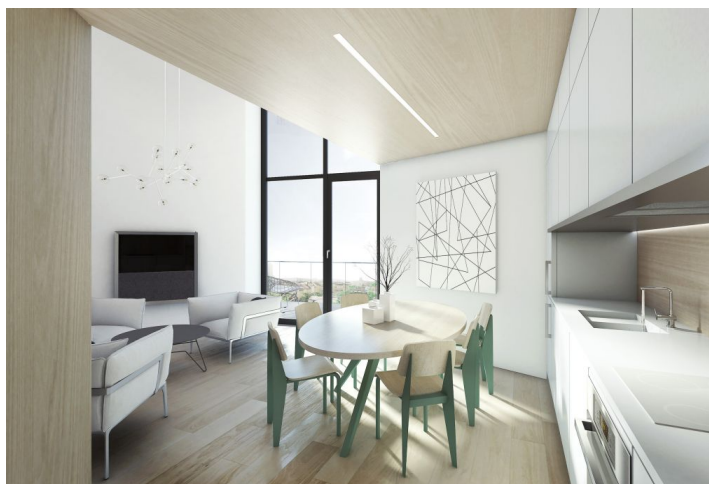

Byt 3+kk

72 m², Brno, Brno - střed, Mlýnská

Prodáno

Byt 3+kk

72 m², Brno, Brno - střed, Mlýnská

Prodáno

Celková plocha	72 m ²
Parkování	-
Sklep	Ano
PENB	B
Referenční číslo	22722

Moderní apartmán loftového typu v nově vznikajícím projektu Milhouse se 14 bytovými jednotkami a 2 obchodními prostory. Stavba z dílny ateliéru Chybík+Kristof Architects & Urban Designers nabídne rozměrné prosklené plochy poskytující záplavu světla a výhledy na městské dominanty, kvalitní vybavení a promyšlené estetické a funkční prvky. Samozřejmostí budou balkony a terasy, úsporné nízkoenergetické provedení a osobitá architektura, to vše ve spojení s výbornou dopravní obslužností a blízkostí centra. Předpokládané dokončení srpen 2018.

K vybavení budou patřit plovoucí podlahy, **velkoformátová hliníková okna** s textilními předokenními roletami, CPL dveře s obložkovou zárubní, topení formou výměňkové stanice a otopných těles, příp. konvektory. V kupní ceně je zahrnuta **sklepní kóje**.