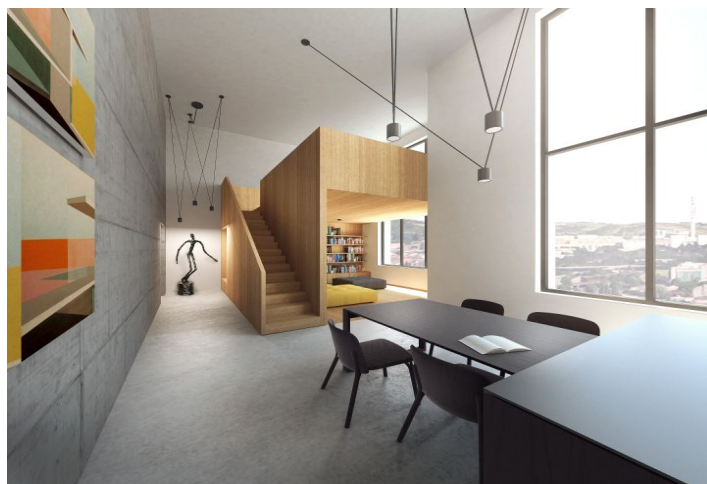

Byt 3+kk

72 m², Brno, Brno - střed, Mlýnská

Prodáno

Byt 3+kk

72 m², Brno, Brno - střed, Mlýnská

Prodáno

Celková plocha	72 m ²
Parkování	-
Sklep	Ano
PENB	B
Referenční číslo	22722

Moderní apartmán loftového typu v nově vznikajícím projektu Milhouse se 14 bytovými jednotkami a 2 obchodními prostory. Stavba z dílny ateliéru Chybík+Kristof Architects & Urban Designers nabídne rozměrné prosklené plochy poskytující záplavu světla a výhledy na městské dominanty, kvalitní vybavení a promyšlené estetické a funkční prvky. Samozřejmostí budou balkony a terasy, úsporné nízkoenergetické provedení a osobitá architektura, to vše ve spojení s výbornou dopravní obslužností a blízkostí centra. Předpokládané dokončení srpen 2018.

K vybavení budou patřit plovoucí podlahy, **velkoformátová hliníková okna** s textilními předokenními roletami, CPL dveře s obložkovou zárubní, topení formou výměňkové stanice a otopných těles, příp. konvektory. V kupní ceně je zahrnuta **sklepní kóje**.