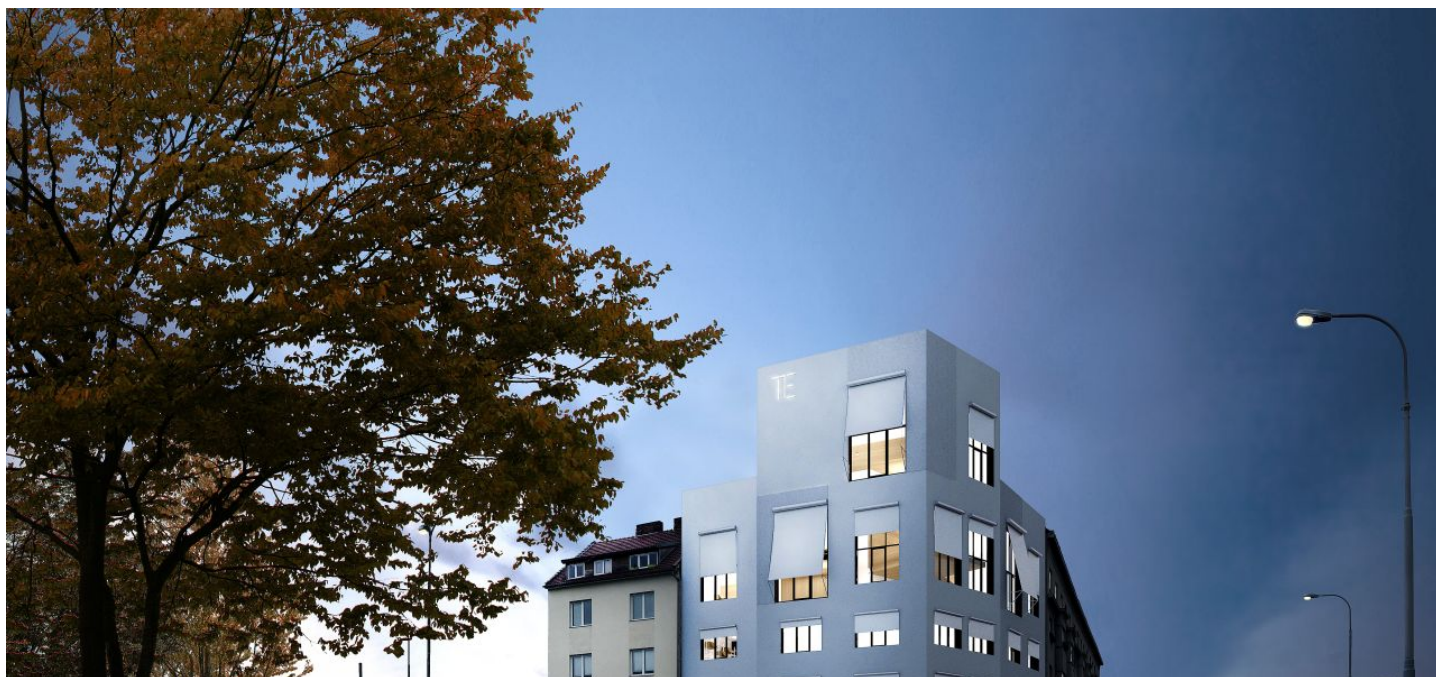

Byt 2+kk

49 m², Brno, Brno - střed, Mlýnská

Prodáno