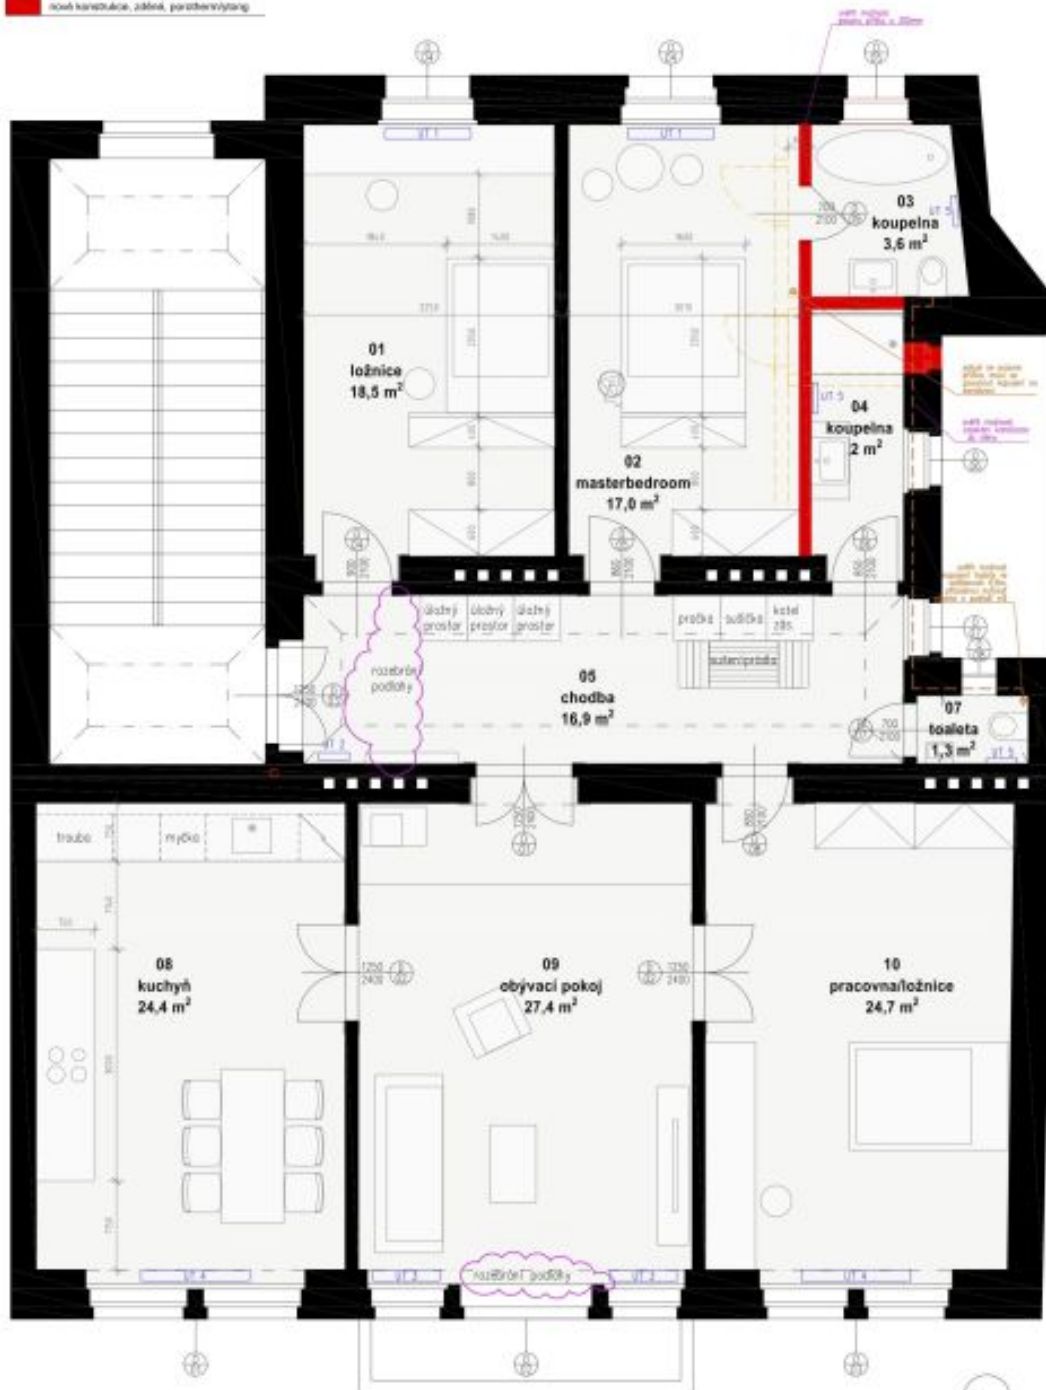

Byt 4+1

140 m², Praha 1, Malá Strana, Újezd

Pronajato

Byt 4+1

140 m², Praha 1, Malá Strana, Újezd

Pronajato

Celková plocha	142 m ²
Podlahová plocha*	140 m ²
Balkón	2 m ²
Parkování	-
Sklep	Ano
PENB	G
Referenční číslo	22683
K dispozici od	lhned

Vkusný vzdušný interiér tvoří obývací pokoj s balkonem do ulice, plně vybavená kuchyň s jídelním prostorem, hlavní ložnice s koupelnou (vana, toaleta), další dvě ložnice - jedna s velkou šatnou, druhá koupelna (sprchový kout), samostatná toaleta s bidetovou sprškou a prostorná vstupní hala.

* Výměra jednotky dle občanského zákoníku.

Plocha je tvořena součtem celé plochy jednotky a ohraničená obvodovými zdmi.

Byt 4+1

140 m², Praha 1, Malá Strana, Újezd

Pronajato

LEGENDA

- stávající základní konstrukce
- boční konstrukce zdiel, okná, pánta
- nová konštrukcia, základ, parohový/izol.

www.atelierhoffman.eu

Byt Újezd

návrh v1, m 1:50