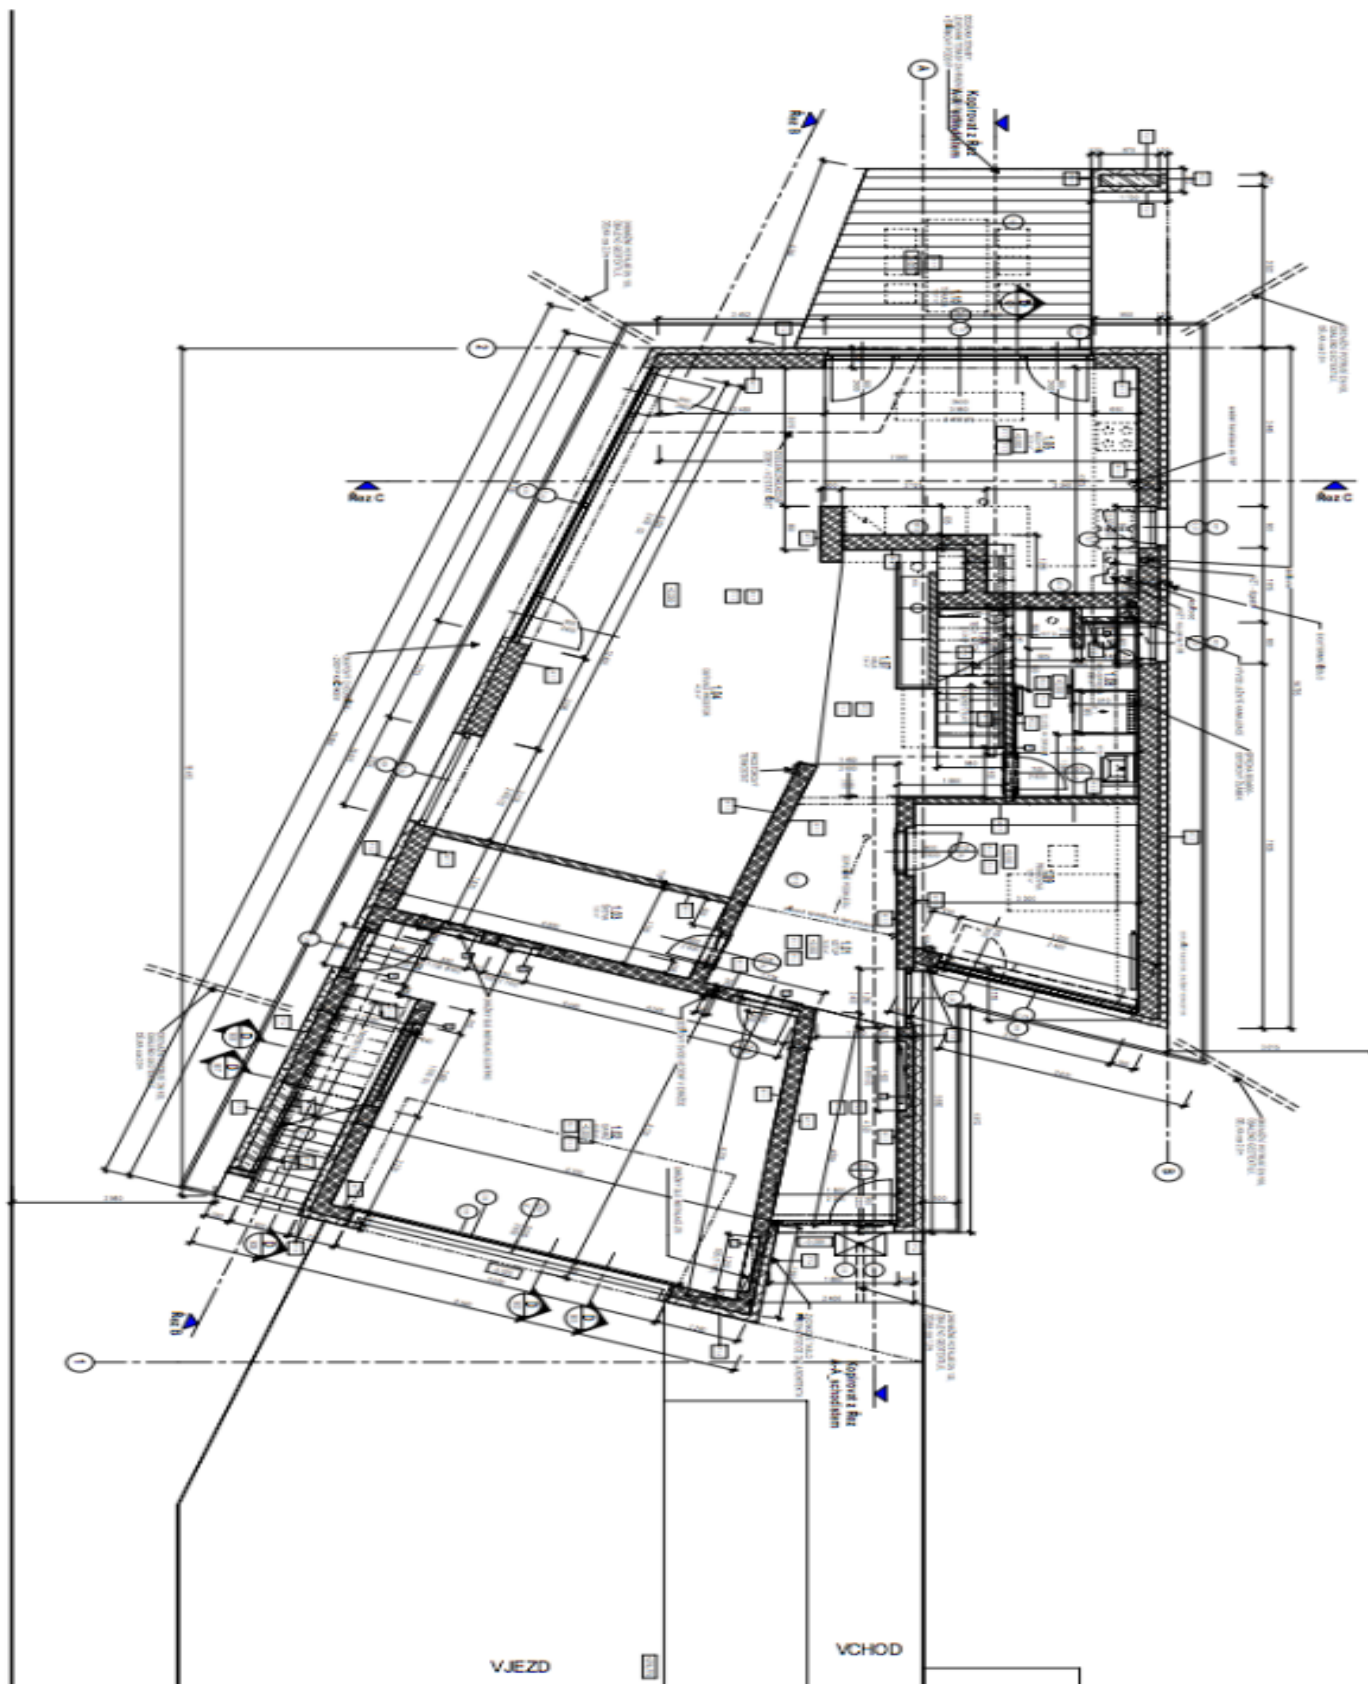

Dům nabízí 4 ložnice a 3 koupelny. Přízemí domu tvoří prostorný obývací pokoj s jídelnou, plně vybavenou kuchyní a přístupem na terasu a zahradu, ložnice pro hosty, šatna s technickým zázemím, koupelna (sprchový kout) a vstupní hala s přístupem do garáže. V patře se nachází tři samostatné klimatizované ložnice, en-suite koupelna (sprchový kout), hlavní koupelna (vana) a velká galerie se vstupem na velkou terasu se schody vedoucími dolů do zahrady.

Rodinný dům 5+kk

251 m², Praha 10, Horní Měcholupy, U Golfu

Pronajato

Rodinný dům 5+kk

251 m², Praha 10, Horní Měcholupy, U Golfu

Pronajato