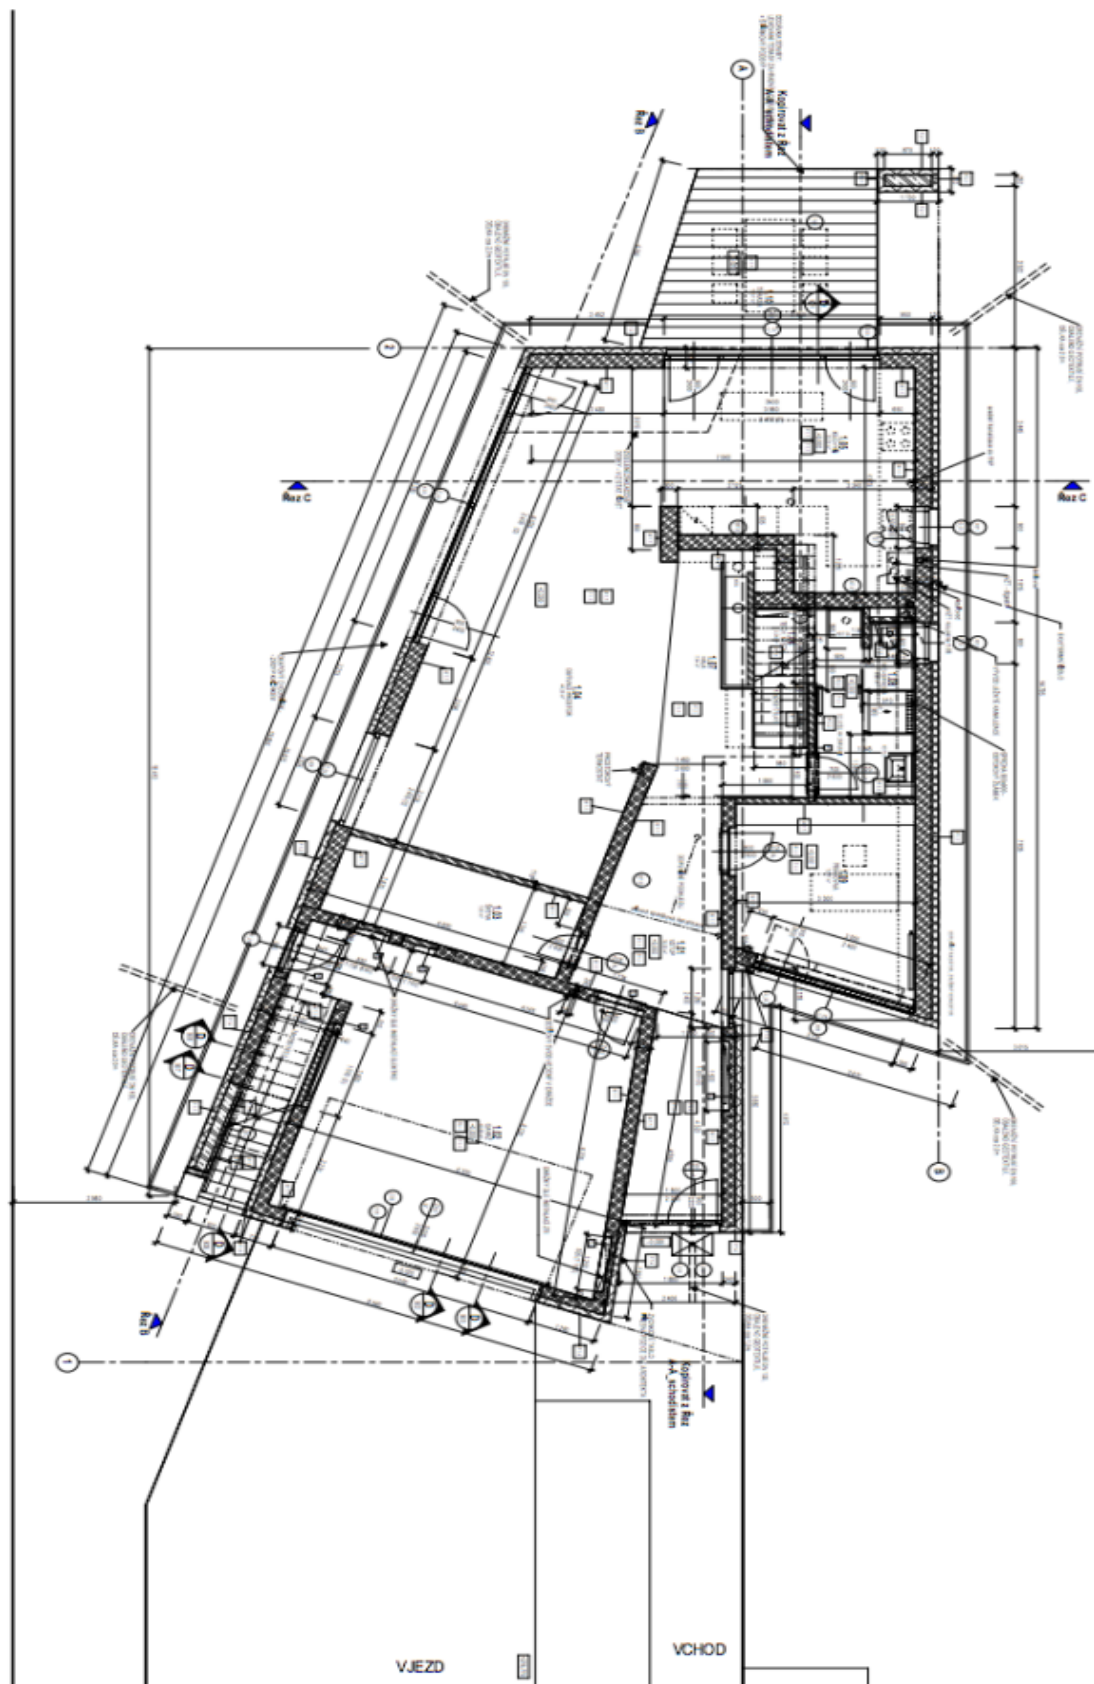

Rodinný dům 5+kk

251 m², Praha 10, Horní Měcholupy, U Golfu

Pronajato