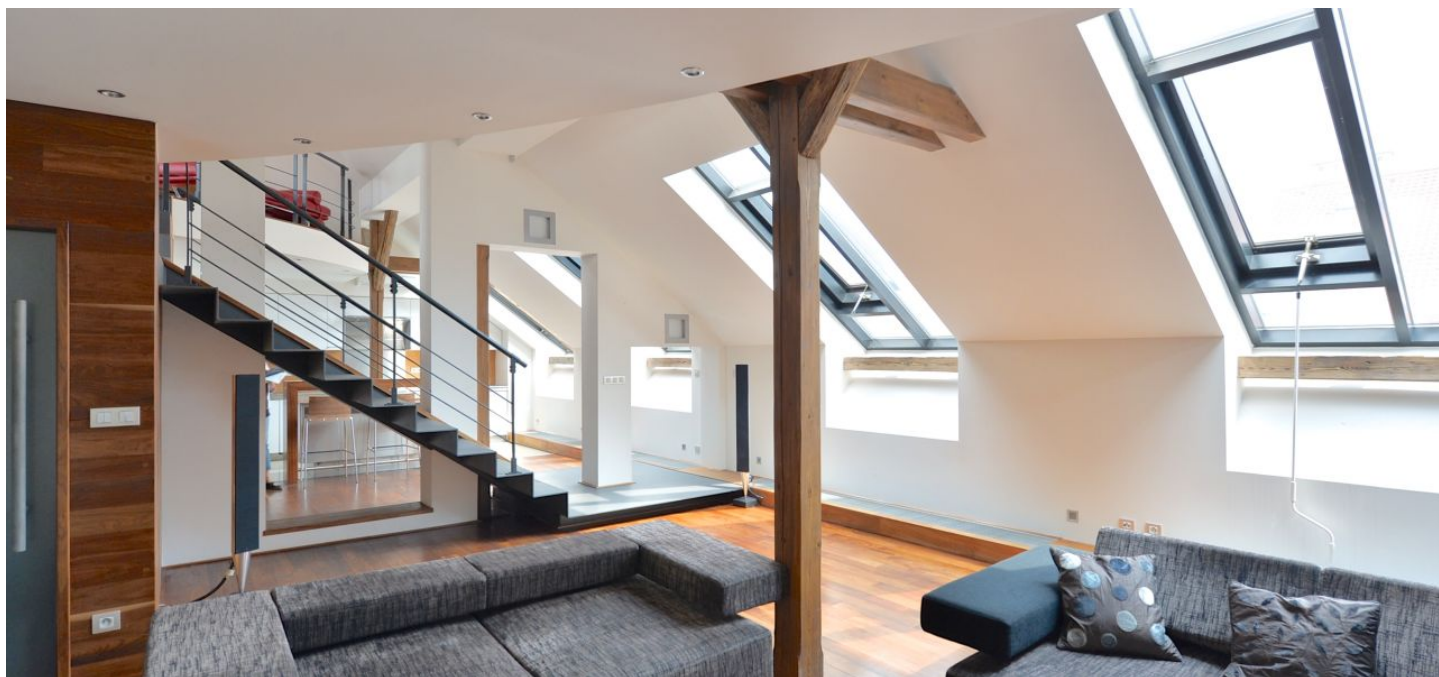

Byt 3+kk

185 m², Praha 1, Nové Město, Pštrossova

Pronajato