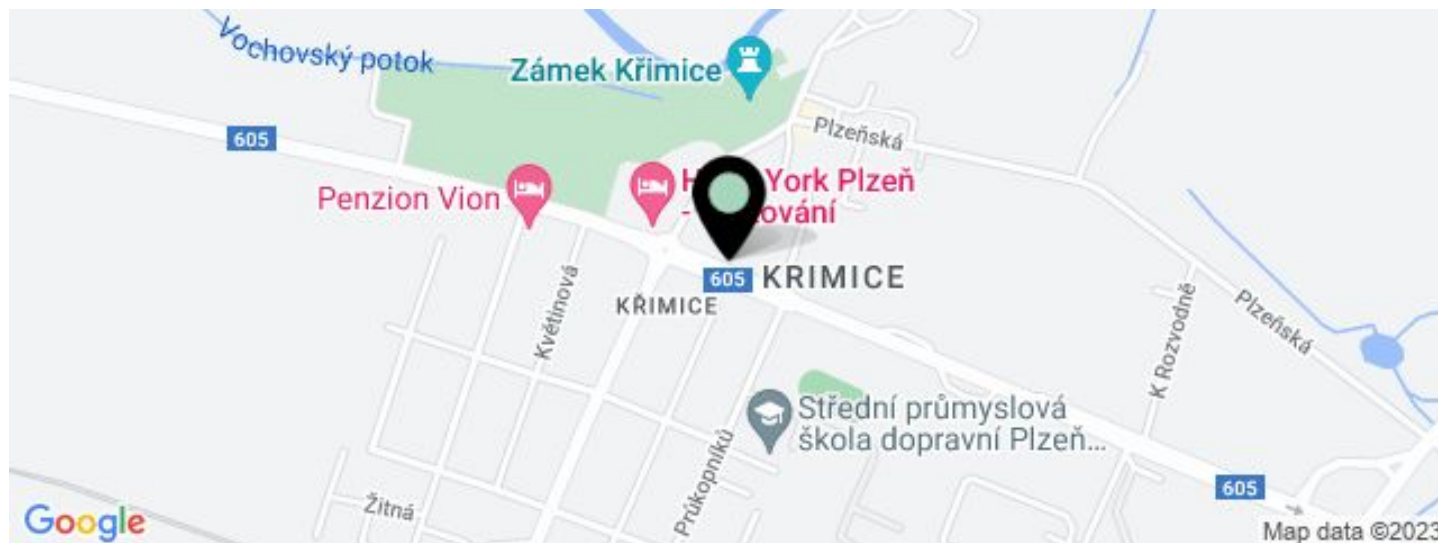

Průmyslový areál

25 050 m², Plzeň-město, Křimice, Chebská

Cena na vyžádání

JEDNOTKA	PLOCHA K DISPOZICI	SLUŽBY	PARKOVÁNÍ	MĚSÍČNÍ NÁJEMNÉ
Budova A - kancelářské prostory, 1.NP, k dispozici od 10/2024	222 m²	19 Kč za m² / měsíčně	Ano	Cena na vyžádání
Budova A - kancelářské prostory, přízemí	404 m²	19 Kč za m² / měsíčně	Ano	Cena na vyžádání
Budova D - kancelářské prostory, 1.patro	404 - 808 m²	19 Kč za m² / měsíčně	Ano	Cena na vyžádání