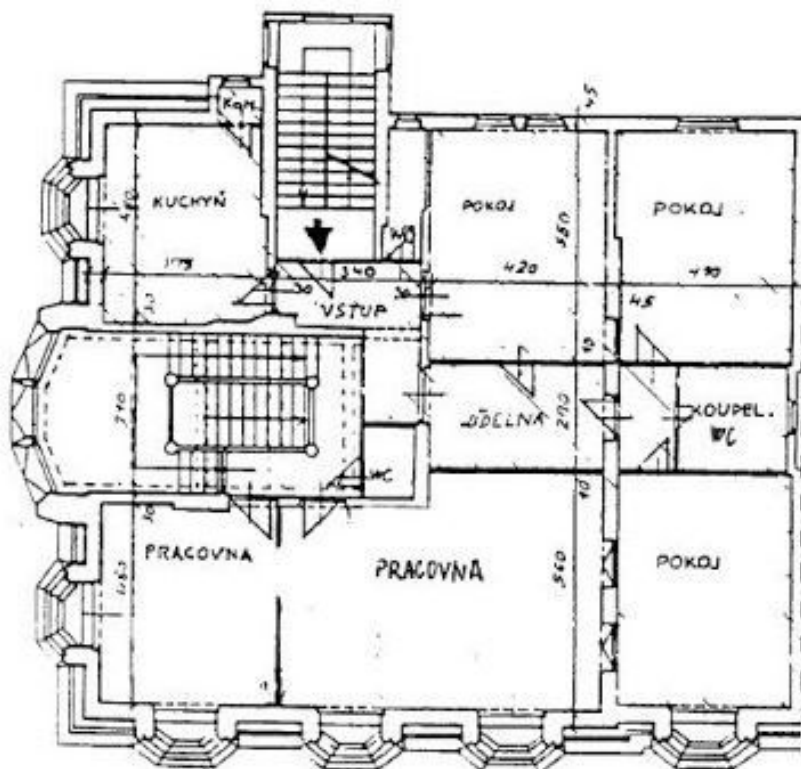

Výše nájemného **267 Kč/m²/měsíc**. Nájemné a poplatky jsou uvedeny bez DPH. Nájemce neplatí provizi.

Administrativní budova

Praha 2, Nové Město, Rašínovo nábřeží

Pronajato

williams

1. patro

Administrativní budova