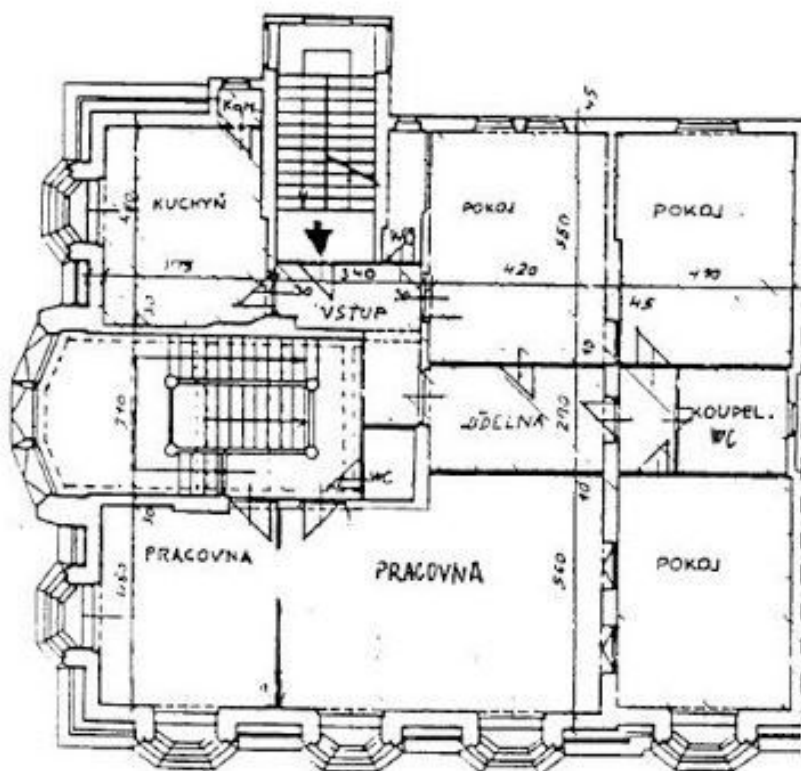

Výše nájemného **267 Kč/m²/měsíc**. Nájemné a poplatky jsou uvedeny bez DPH. Nájemce neplatí provizi.

Administrativní budova

Praha 2, Nové Město, Rašínovo nábřeží

Pronajato

williams

1. patro

Administrativní budova