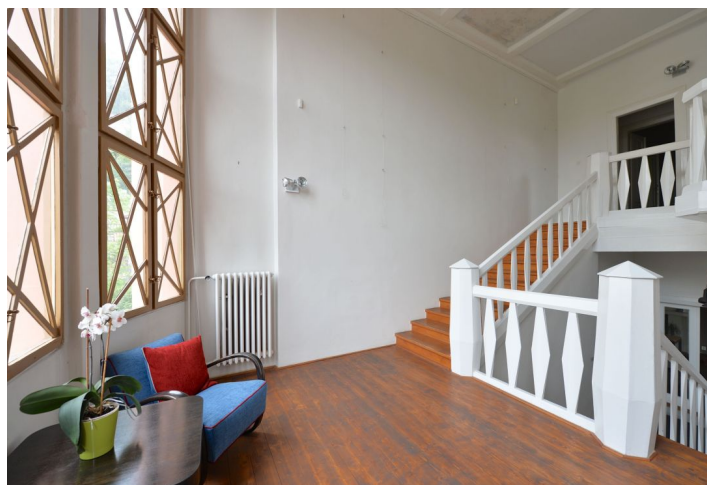

Administrativní budova

Praha 2, Nové Město, Rašínovo nábřeží

Pronajato