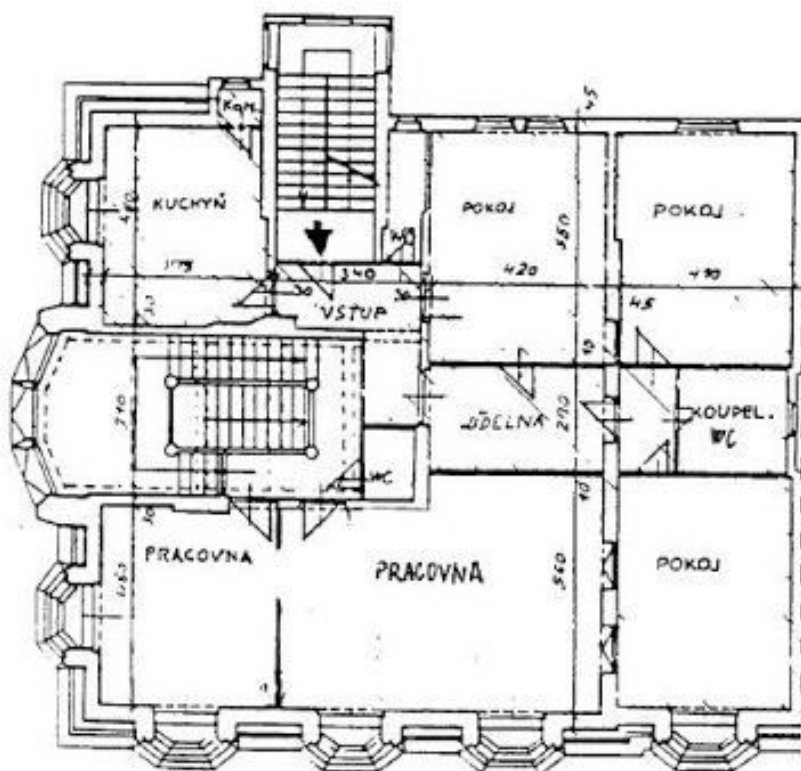

Výše nájemného **267 Kč/m²/měsíc**. Nájemné a poplatky jsou uvedeny bez DPH. Nájemce neplatí provizi.

Administrativní budova

Praha 2, Nové Město, Rašínovo nábřeží

Pronajato

williams

1. patro

**Administrativní budova**