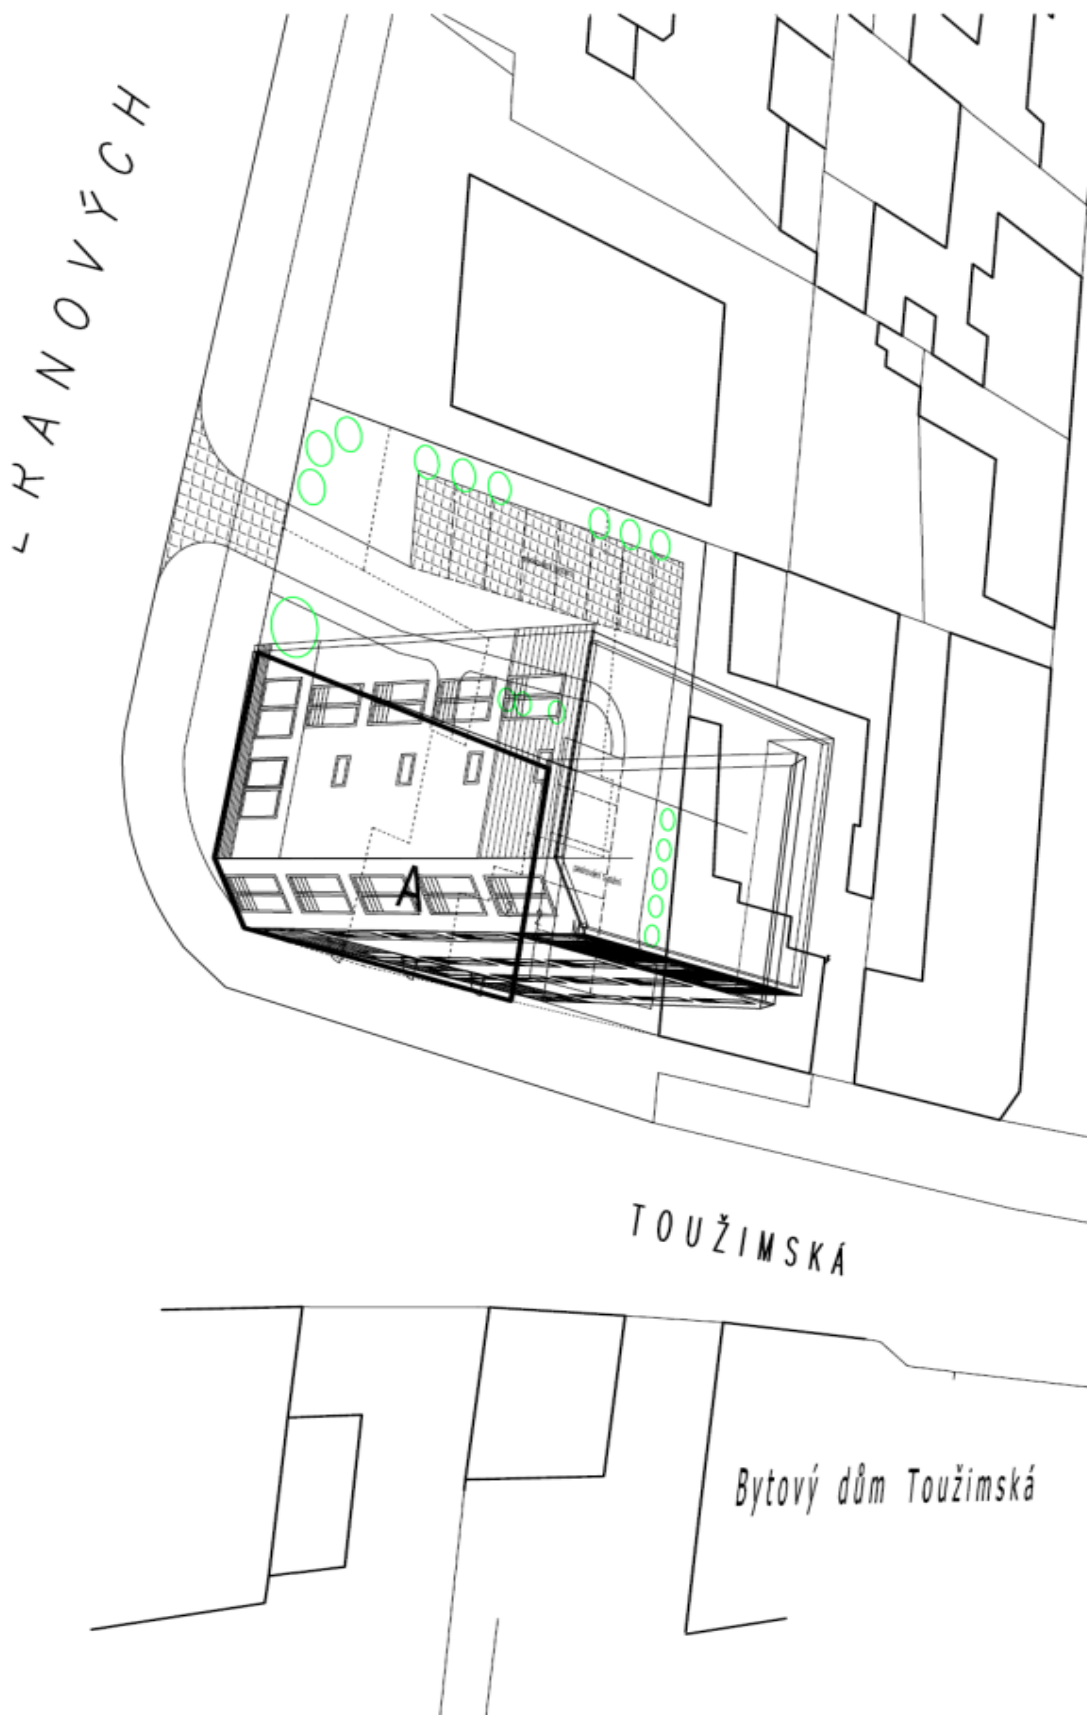

Pozemek

709 m², Praha 9, Letňany, Toužimská

Prodáno