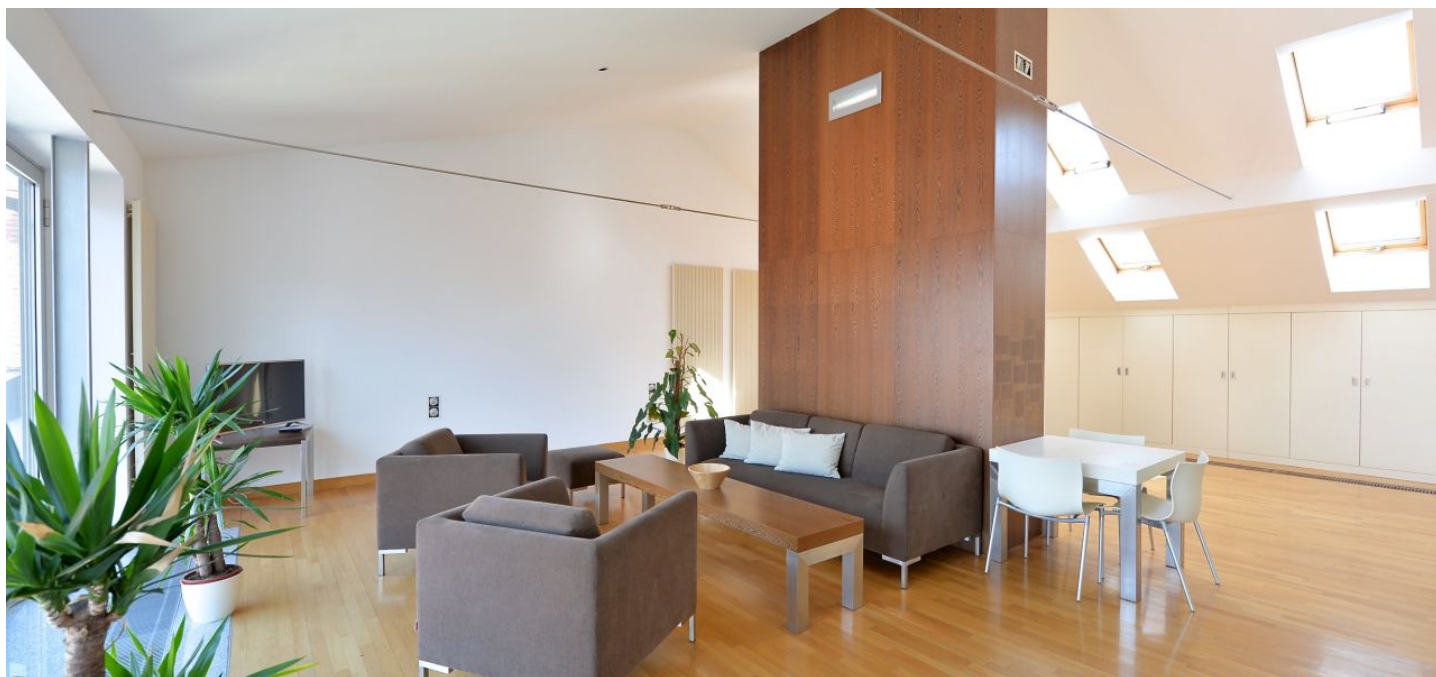

Byt 2+kk

110 m², Praha 1, Staré Město, Haštalská

Pronajato