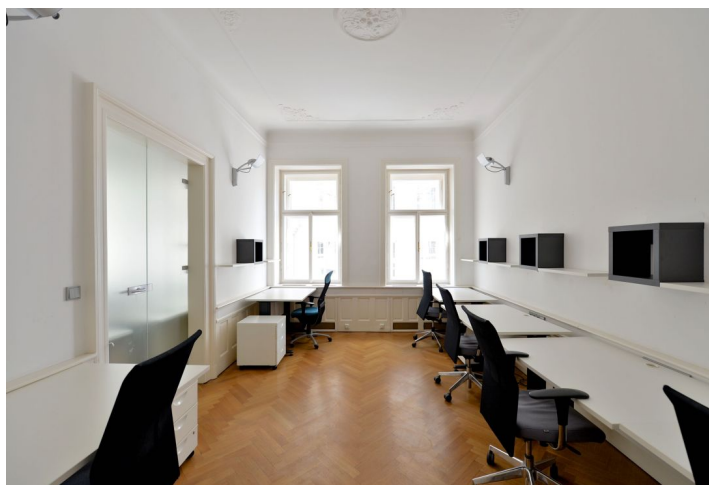

Administrativní budova

Praha 1, Staré Město, Žatecká

Pronajato