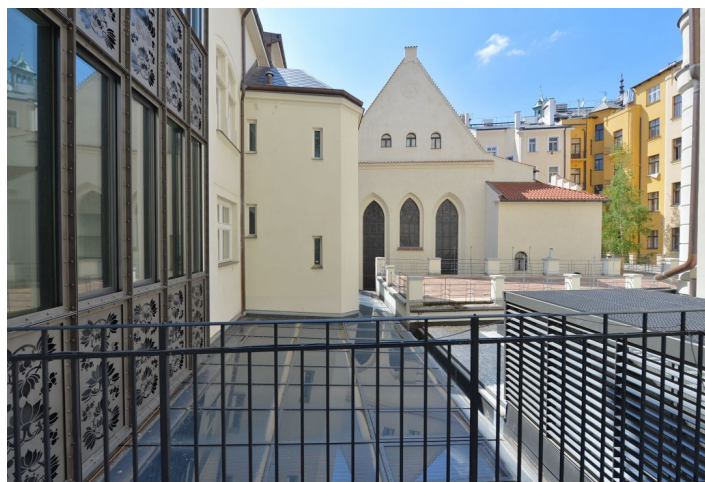

Administrativní budova

144 m², Praha 1, Staré Město, Pařížská

Cena na vyžádání