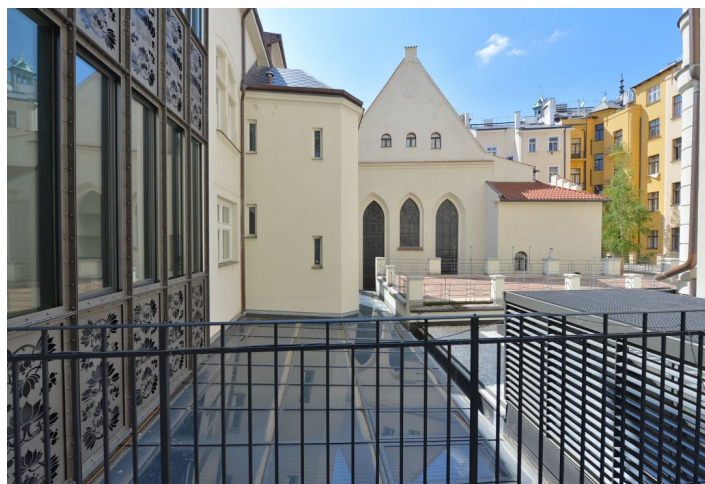

Administrativní budova

144 m², Praha 1, Staré Město, Pařížská

Cena na vyžádání