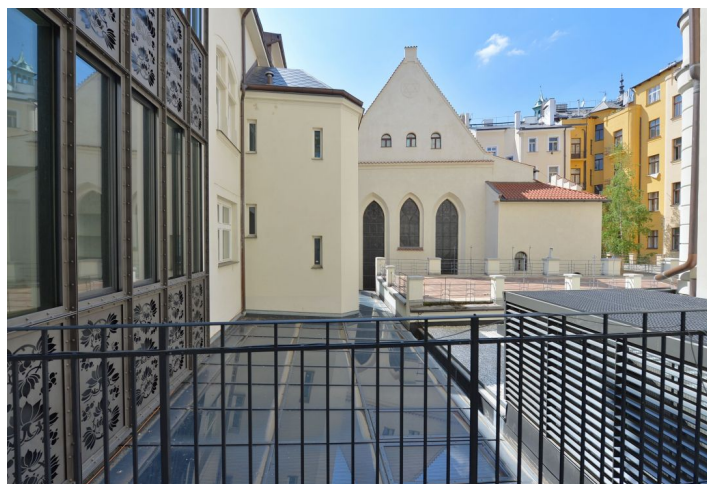

Administrativní budova

144 m², Praha 1, Staré Město, Pařížská

Cena na vyžádání