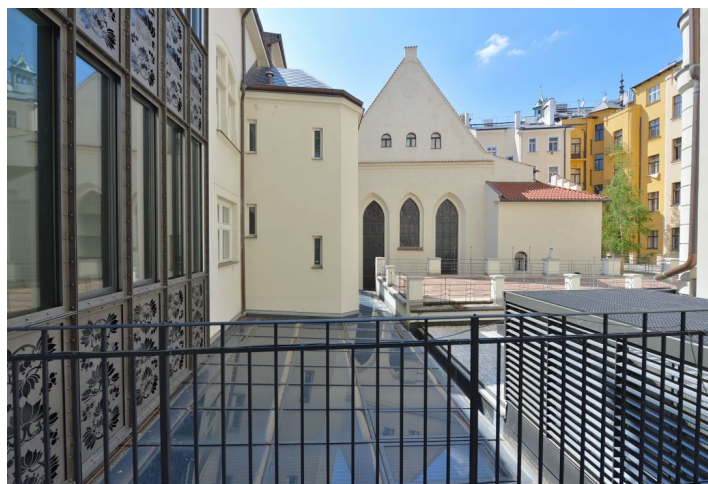

Administrativní budova

144 m², Praha 1, Staré Město, Pařížská

Cena na vyžádání