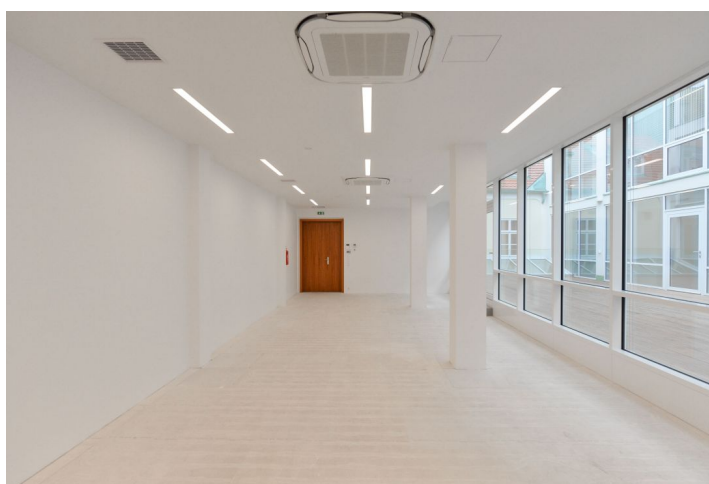

Kancelářské prostory

Praha 1, Nové Město, Jindřišská

Pronajato