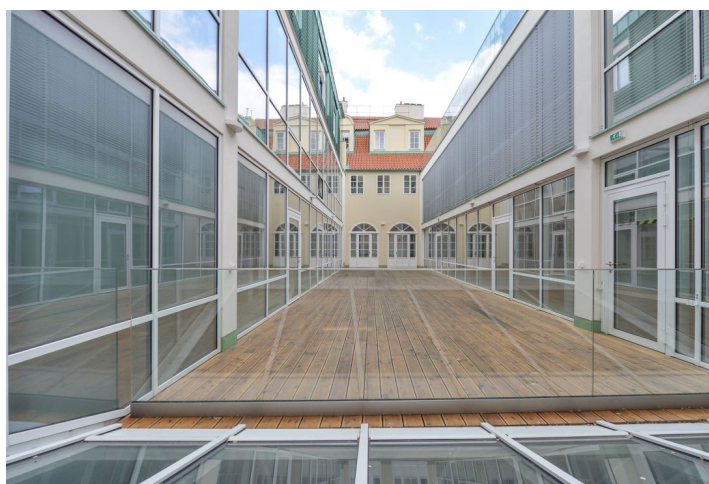

Kancelářské prostory

Praha 1, Nové Město, Jindřišská

Pronajato