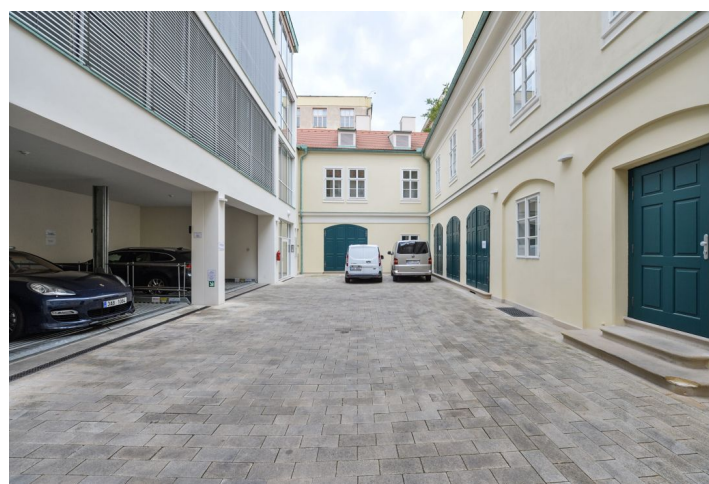

Kancelářské prostory

Praha 1, Nové Město, Jindřišská

Pronajato