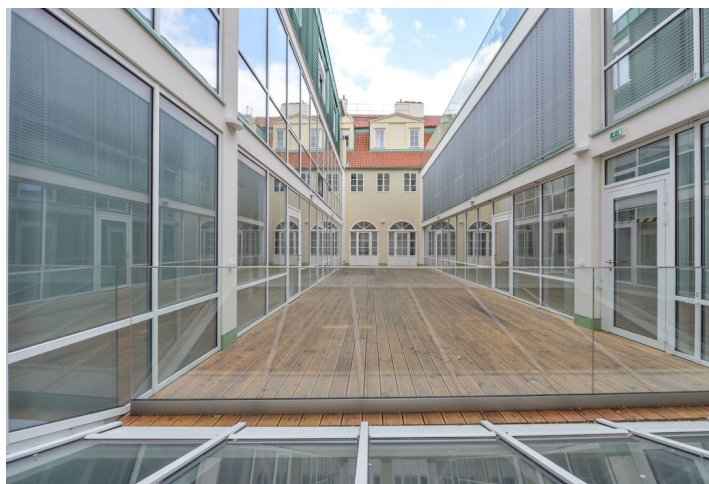

Kancelářské prostory

Praha 1, Nové Město, Jindřišská

Pronajato