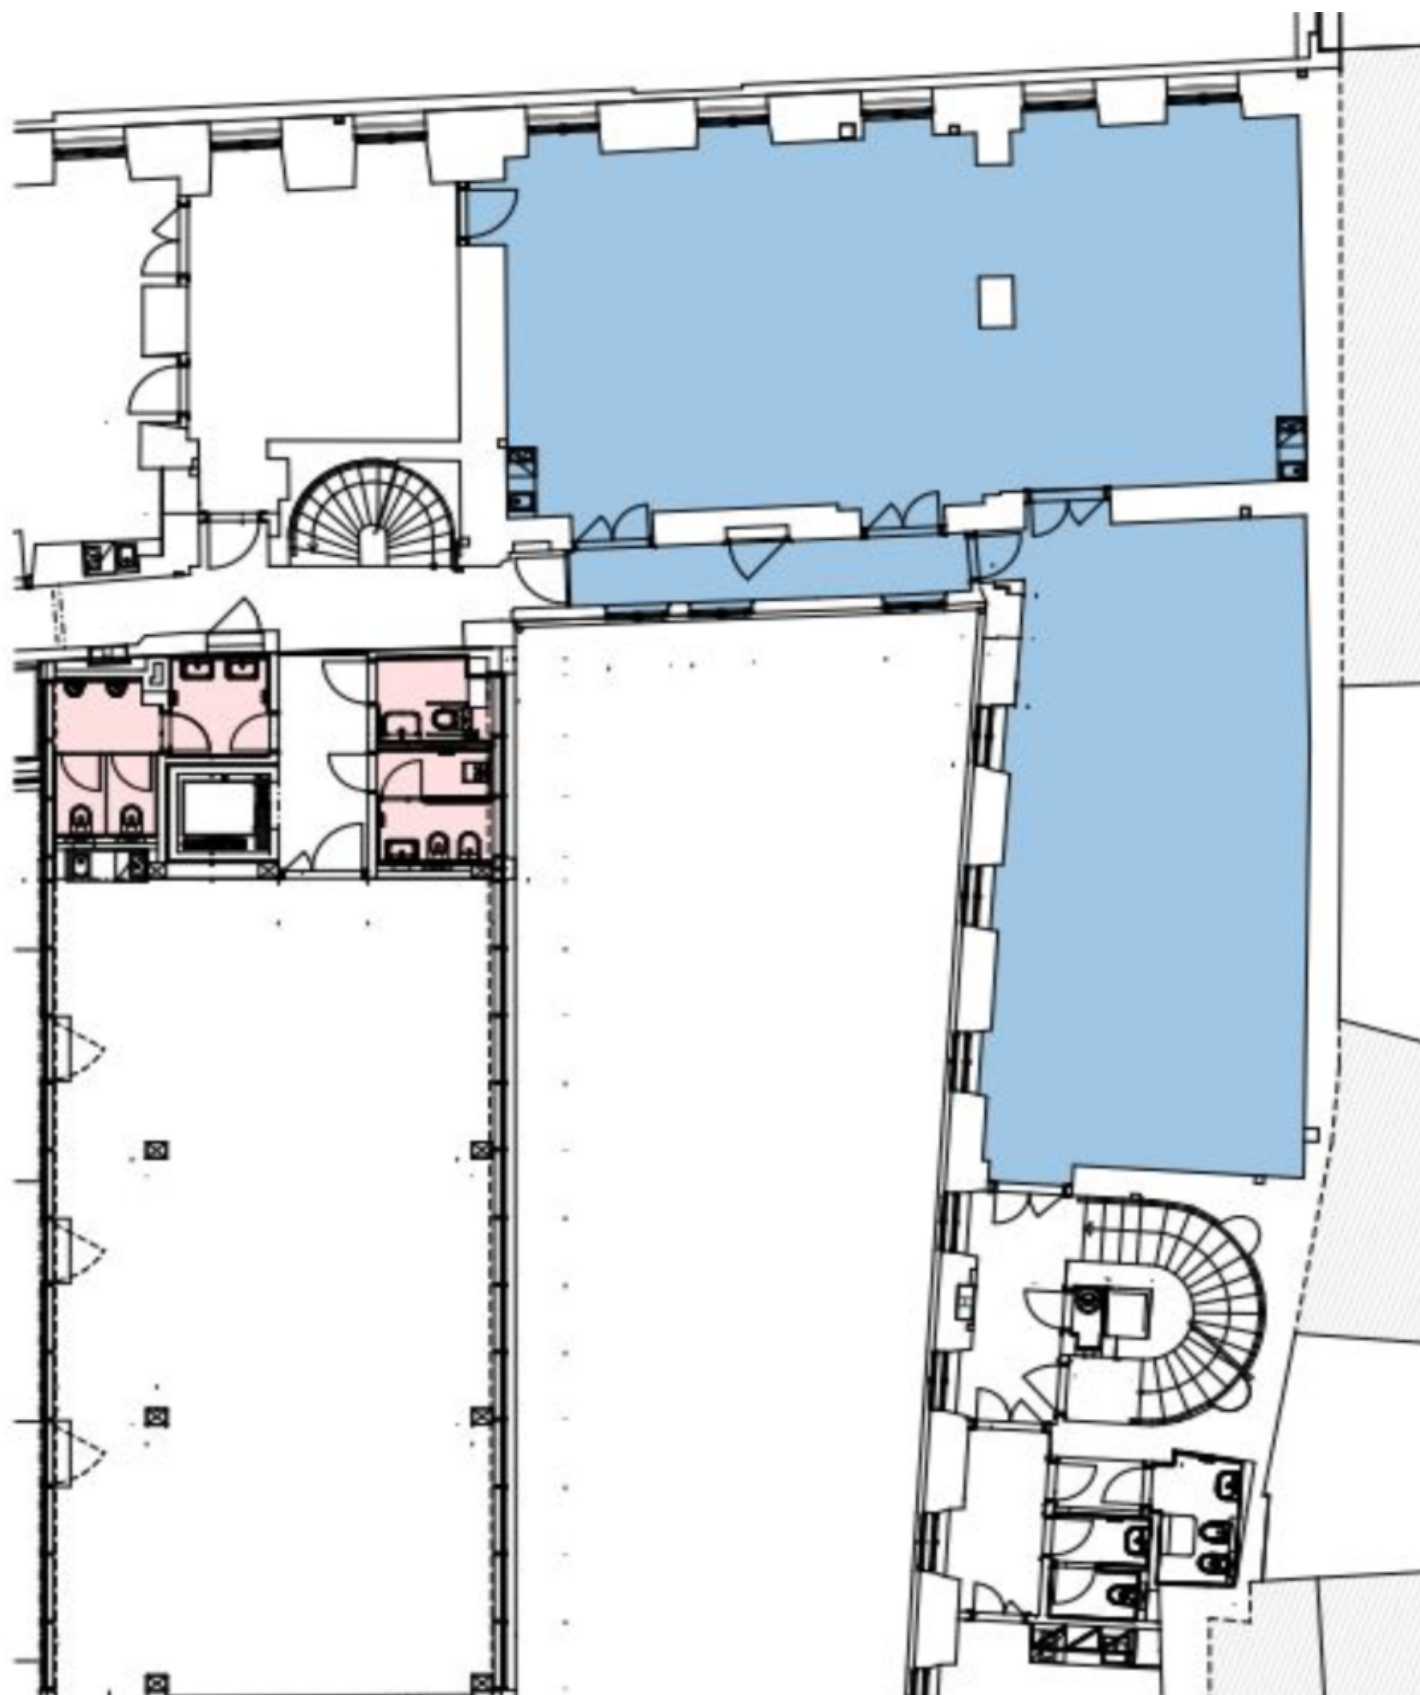

Administrativní budova

Pronajato

Praha 1, Nové Město, Jindřišská