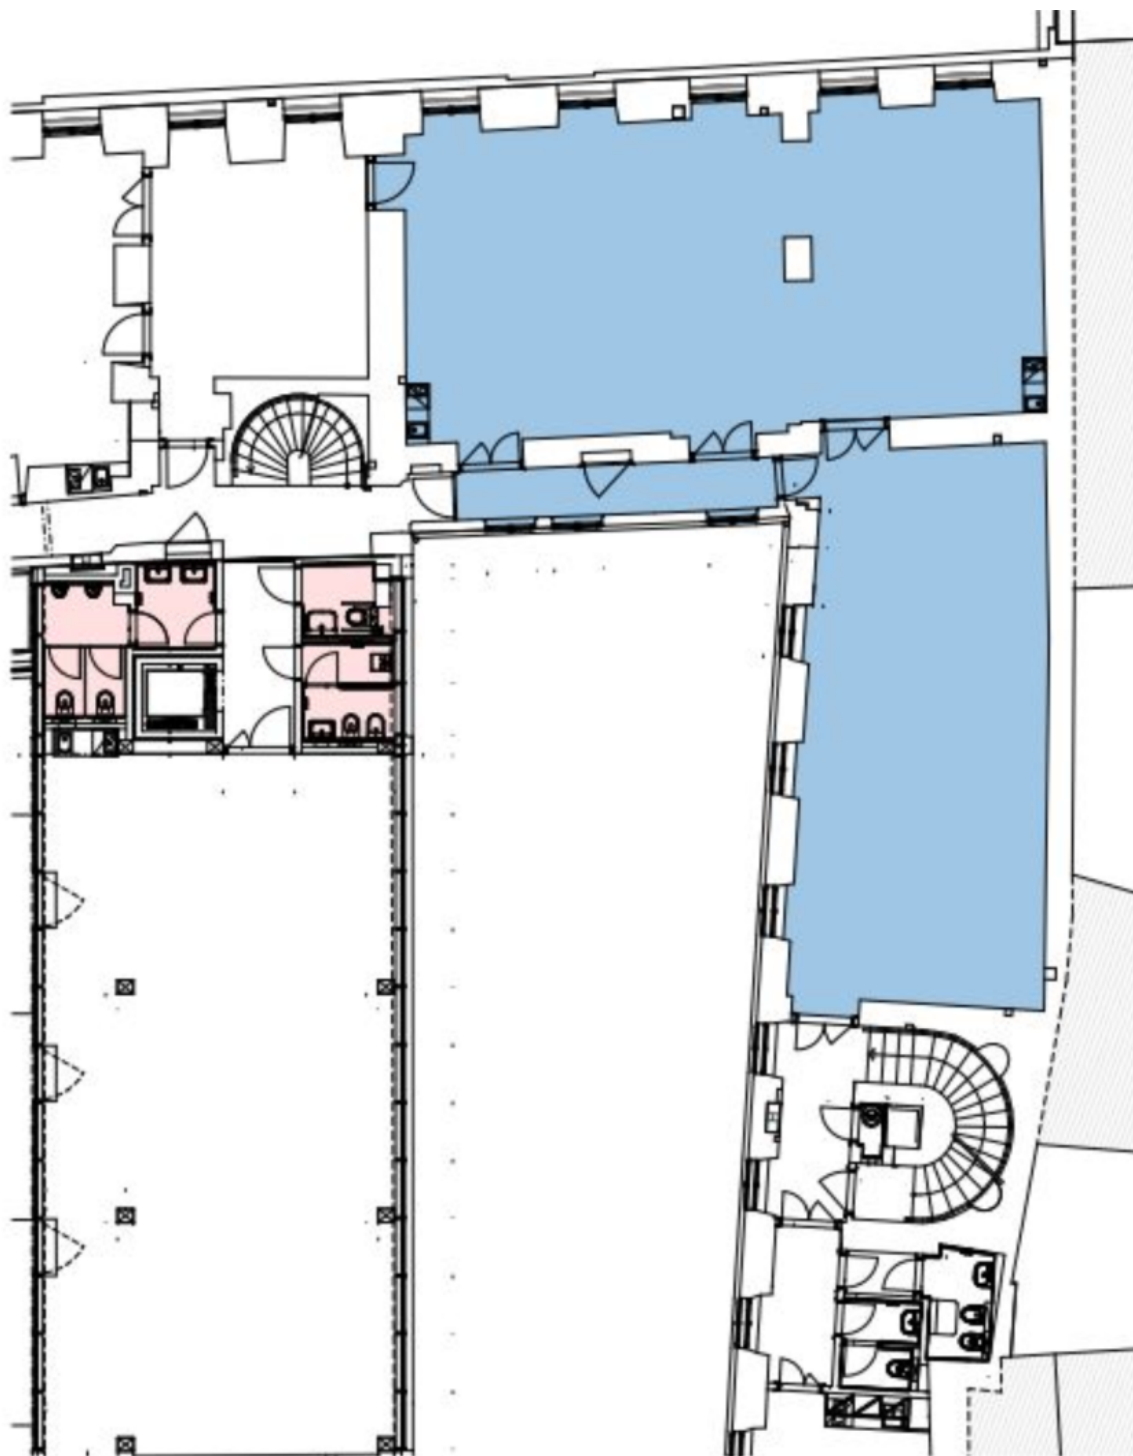

Administrativní budova

362 m², Praha 1, Nové Město, Jindřišská

20.00 € / m² | 505 Kč / m²