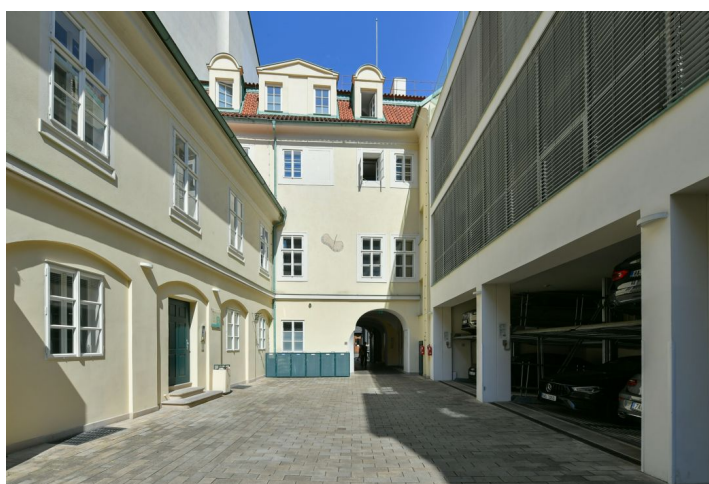

Administrativní budova

362 m², Praha 1, Nové Město, Jindřišská

20.00 € / m² | 505 Kč / m²