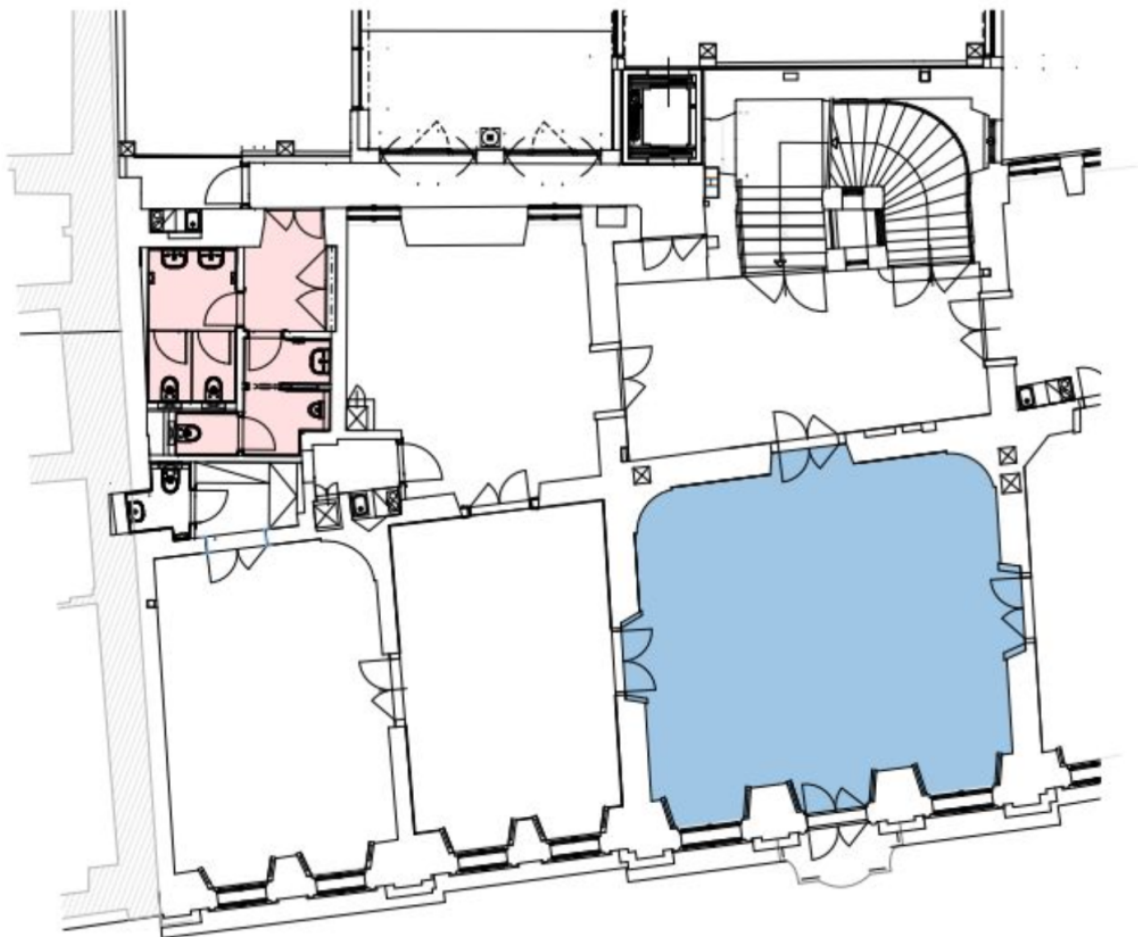

## Administrativní budova

362 m<sup>2</sup>, Praha 1, Nové Město, Jindřišská

20.00 € / m<sup>2</sup> | 505 Kč / m<sup>2</sup>