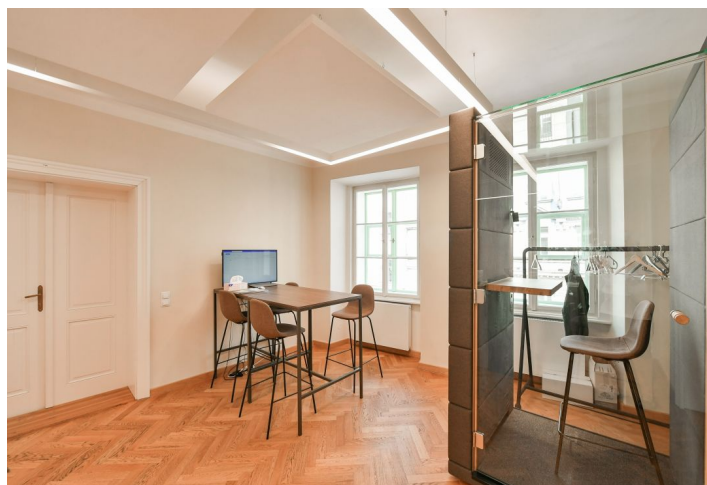

Administrativní budova

Praha 1, Nové Město, Jindřišská

Pronajato