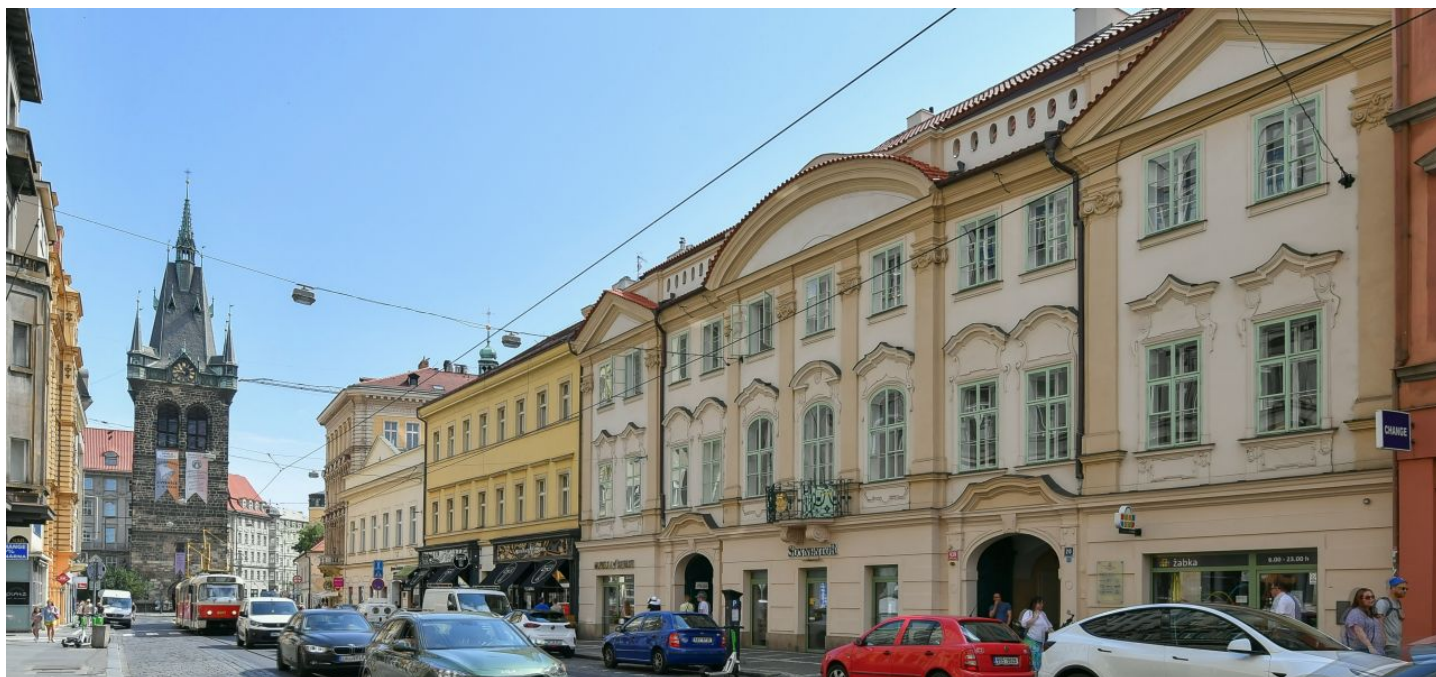

Administrativní budova

Praha 1, Nové Město, Jindřišská

Pronajato

Administrativní budova

Praha 1, Nové Město, Jindřišská

Pronajato

Poplatky za služby	140 Kč za m ² / měsíčně
Celková velikost budovy	1 382 m ²
Vlastní spotřeba nájemce	—
Parkování	5 500 Kč
Poplatky za parkování	—
Poměr parkovacích míst	—
Certifikace	—
PENB	Není vyžadován
Referenční číslo	22564

Zrekonstruovaná historická budova s moderní dostavbou ve vnitrobloku, která se nachází jen pár kroků od Václavského náměstí, nabízí kancelářské prostory k pronájmu včetně moderního systému parkování. Zajímavým prvkem komplexu jsou štukové stropy, které se nachází v historické části.

Lokalita:

Výborná dostupnost městskou hromadnou dopravou – v blízkosti tramvajové zastávky Jindřišská a stanice metra Můstek (trasa A, B). Vlakové nádraží jen pár minut chůze. Snadné napojení na Pražskou magistrálu.