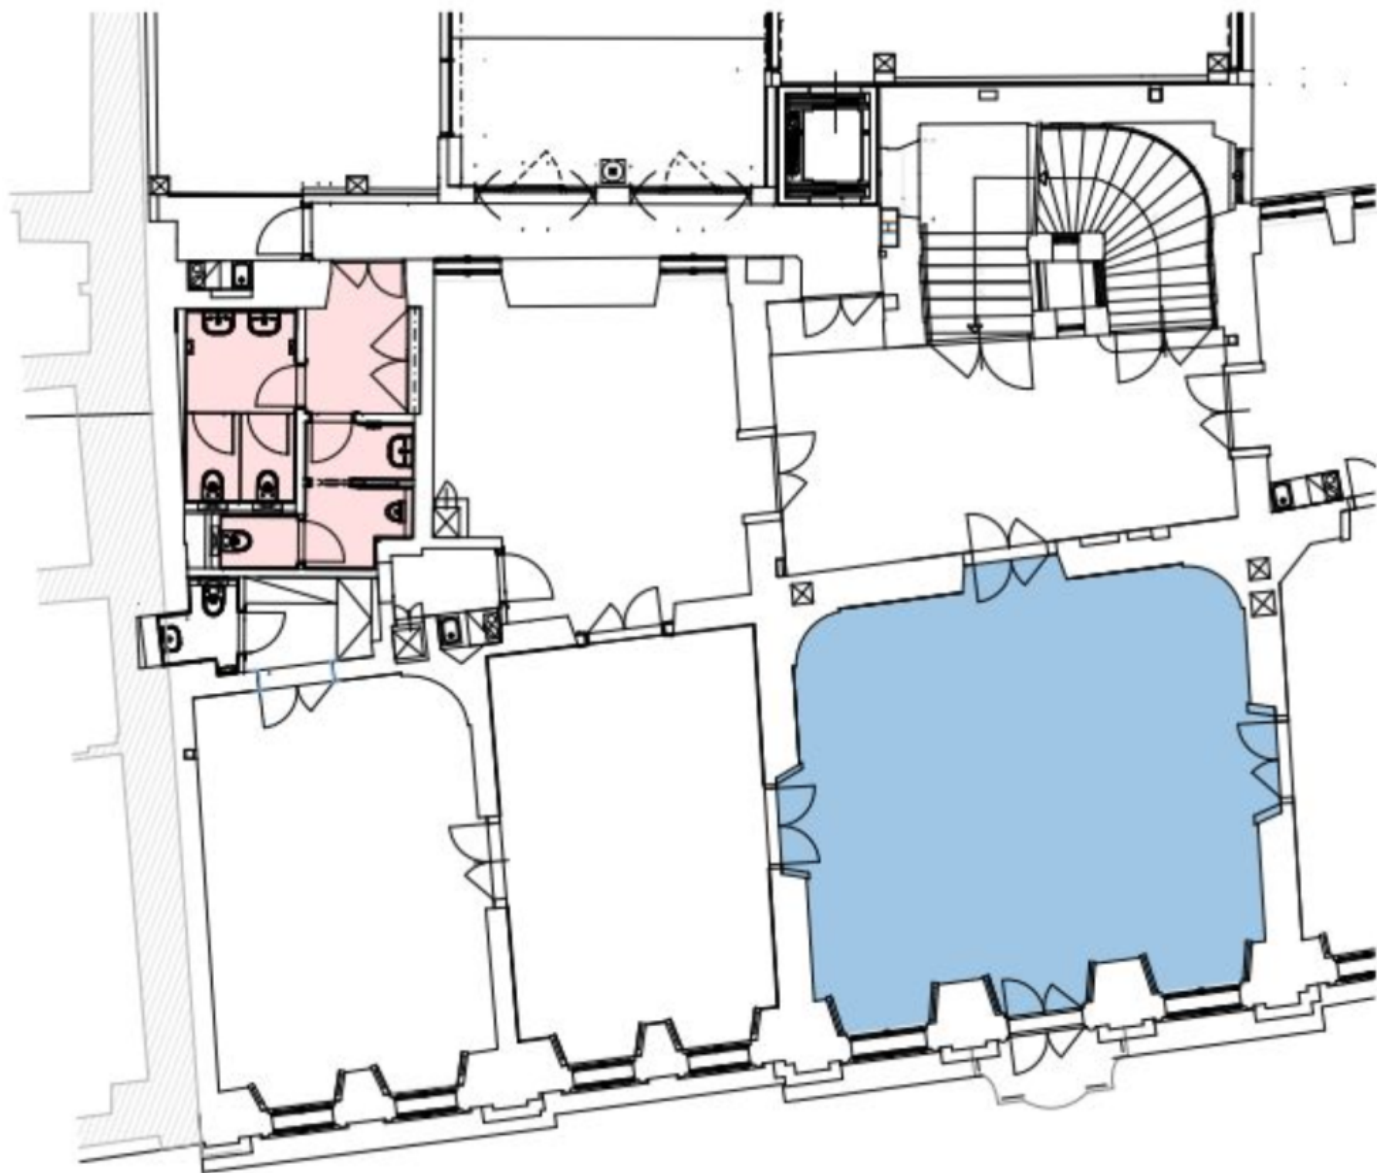

Administrativní budova

Praha 1, Nové Město, Jindřišská

Pronajato