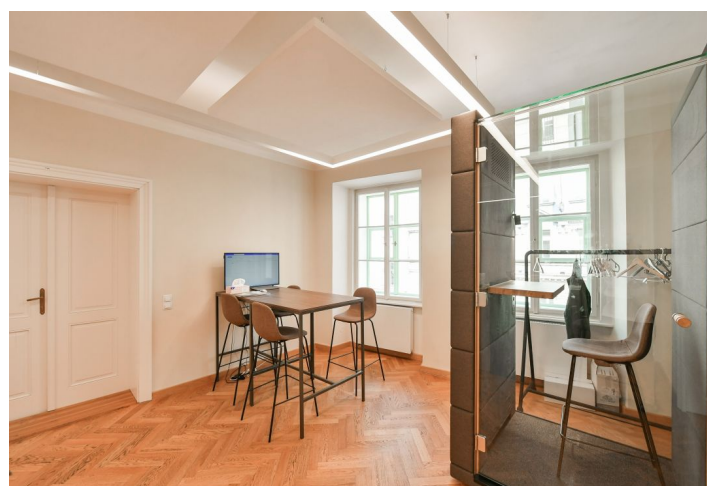

Administrativní budova

Pronajato

Praha 1, Nové Město, Jindřišská