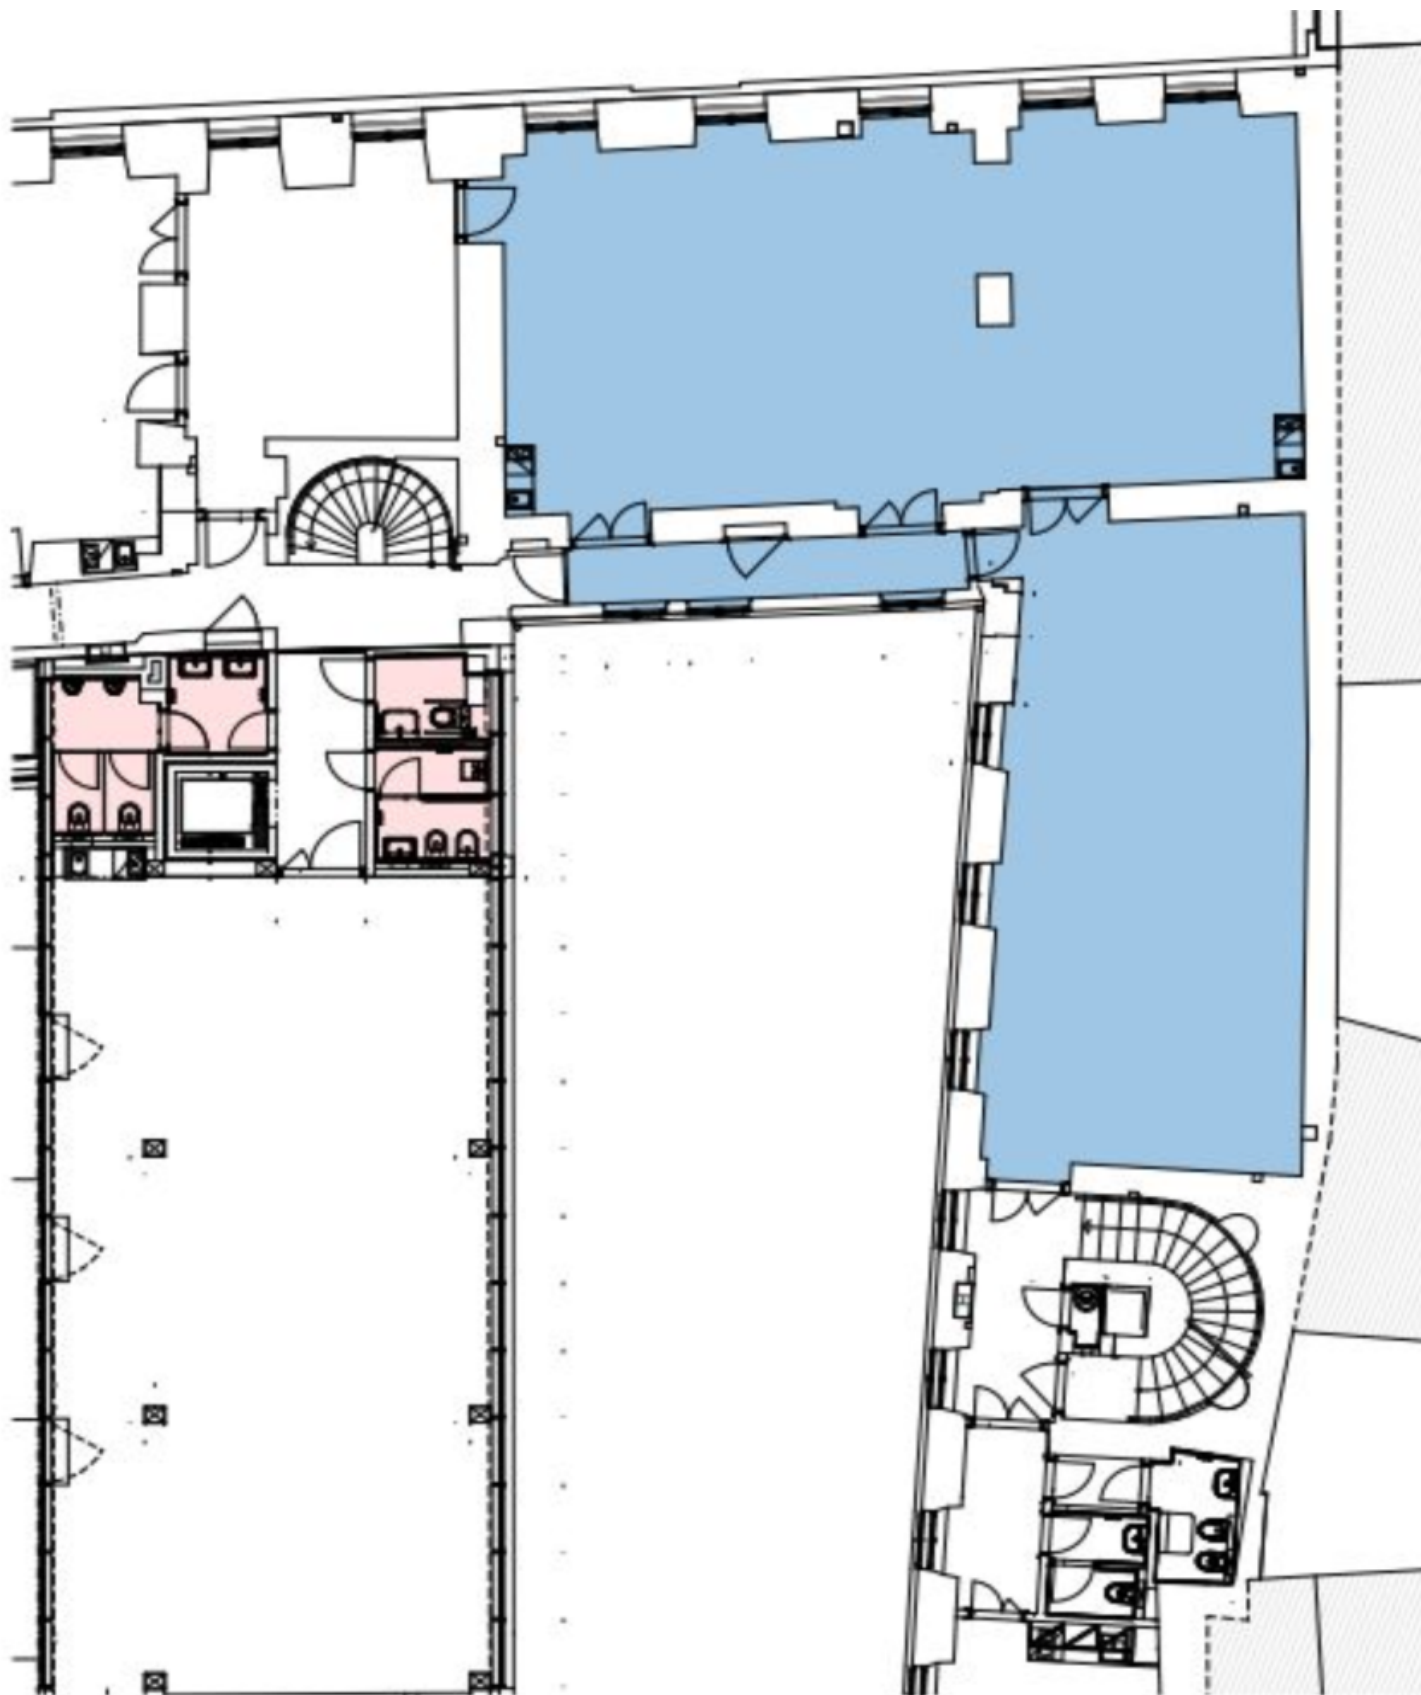

Administrativní budova

Praha 1, Nové Město, Jindřišská

Pronajato