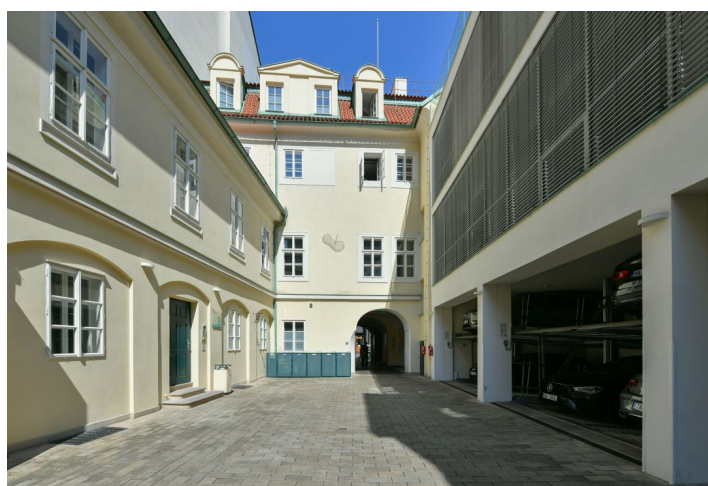

Administrativní budova

Pronajato

Praha 1, Nové Město, Jindřišská