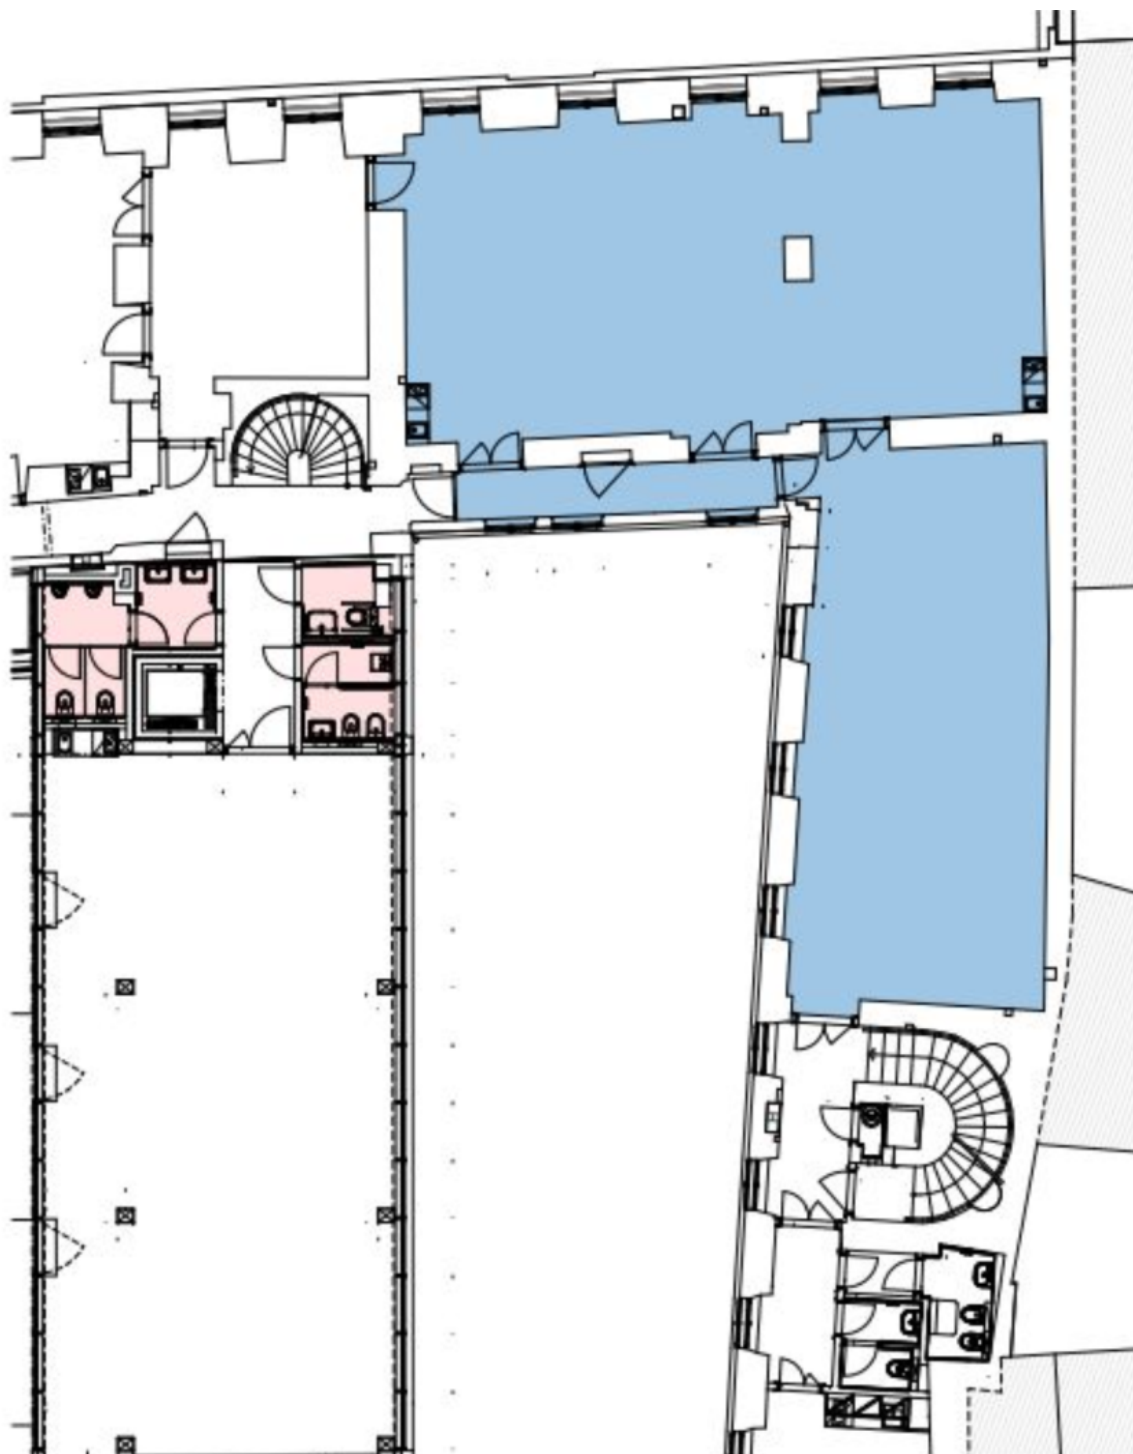

Administrativní budova

Praha 1, Nové Město, Jindřišská

Pronajato