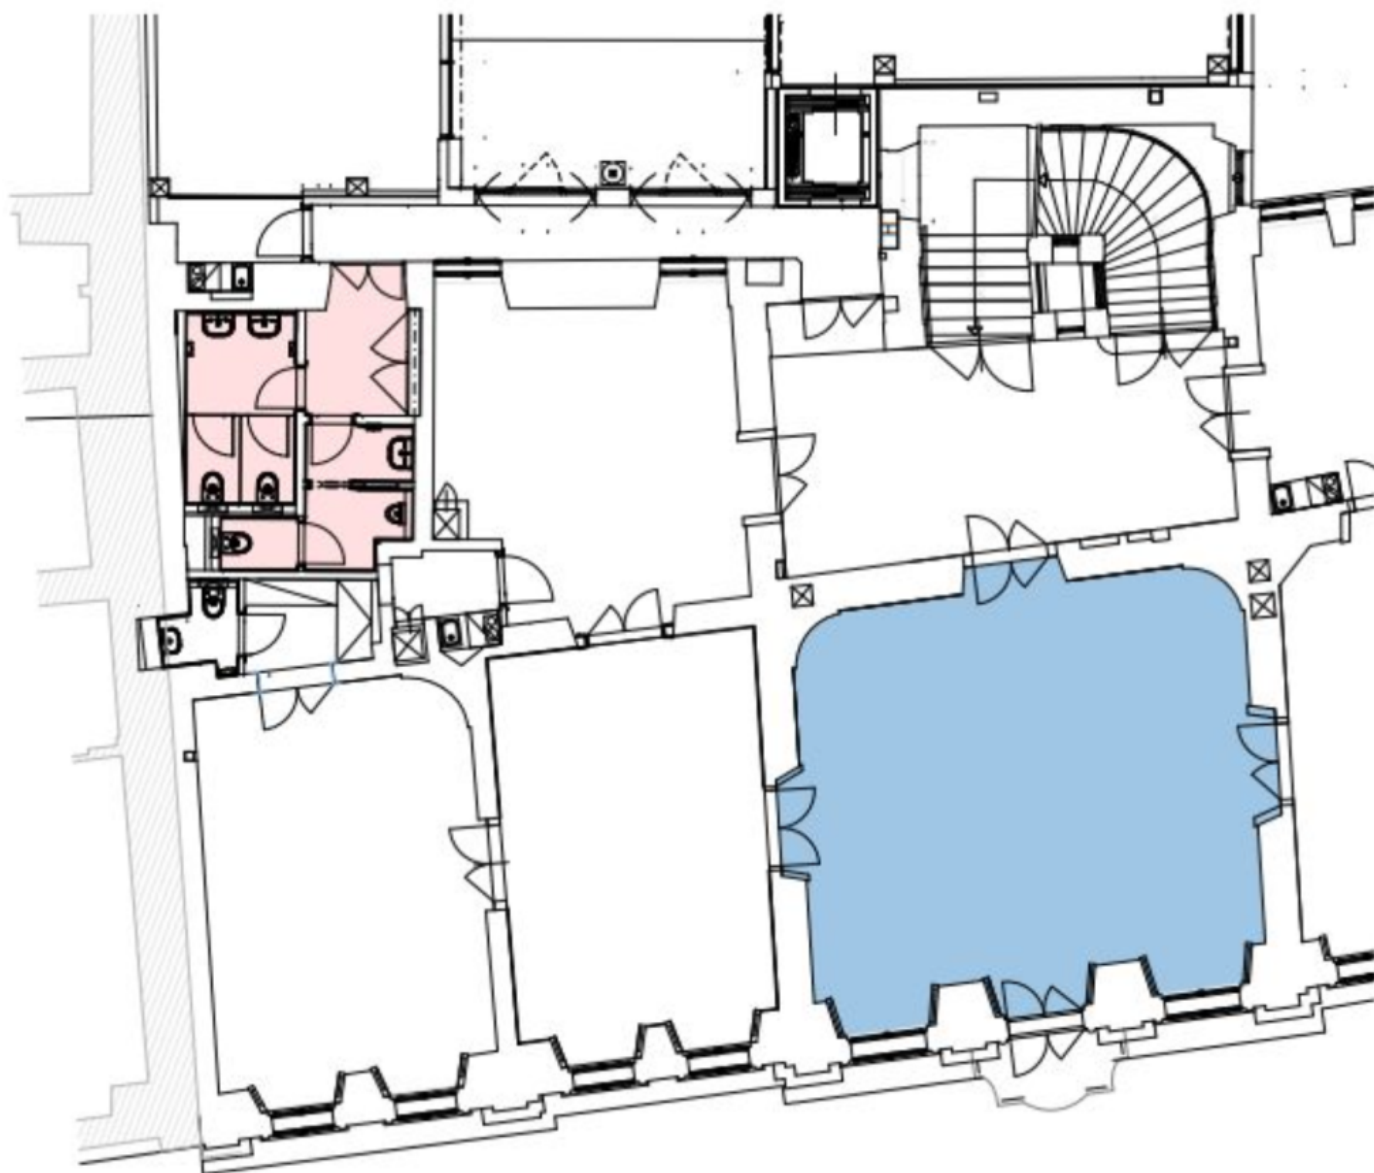

Administrativní budova

Pronajato

Praha 1, Nové Město, Jindřišská