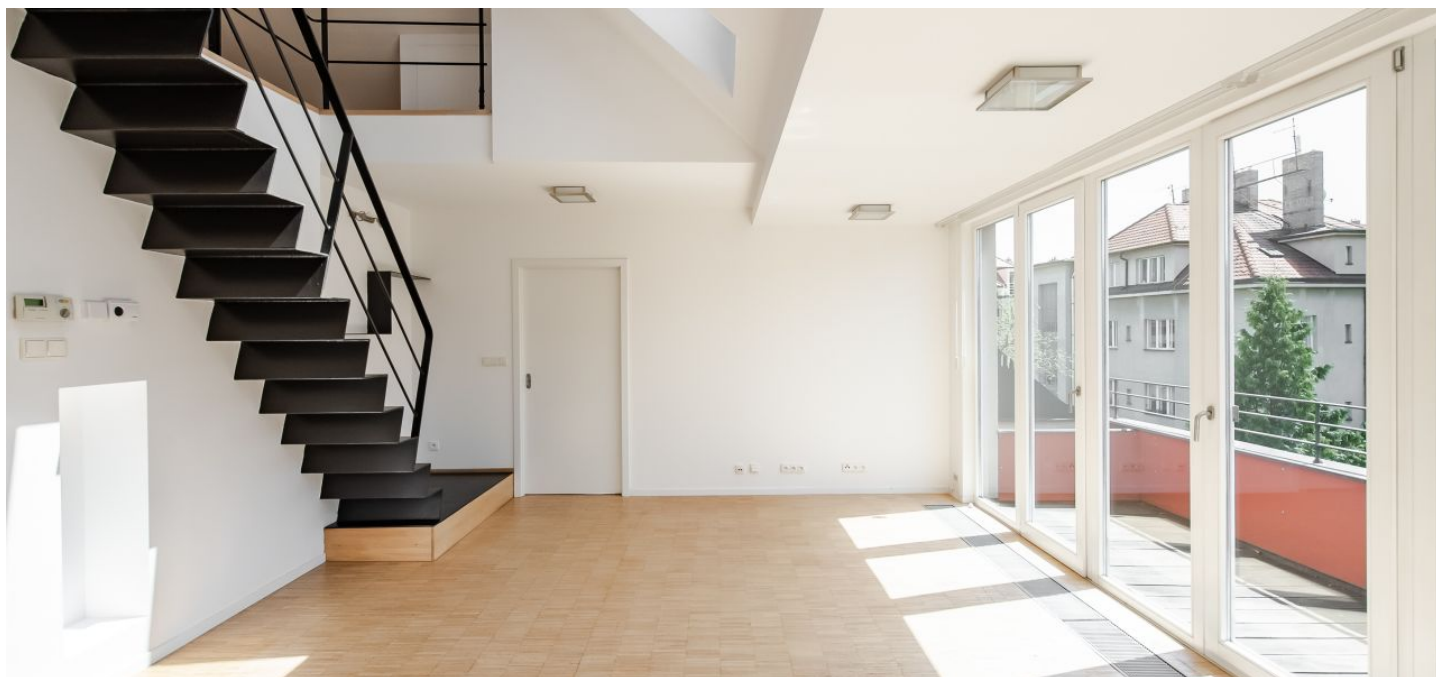

Byt 3+kk

130 m², Praha 6, Střešovice, Na Ořechovce

Pronajato

**Byt 3+kk**130 m², Praha 6, Střešovice, Na Ořechovce**Pronajato**

Celková plocha	138 m ²
Podlahová plocha*	130 m ²
Terasa	8 m ²
Parkování	Jedno parkovací místo na pozemku.
Sklep	-
PENB	G
Referenční číslo	2251
K dispozici od	Ihned

Prostorný byt se 2 koupelnami, galerií a terasou v prvorepublikové vile na Ořechovce, v klidné lokalitě s dobrou dopravní dostupností, 10 min. chůze ke stanicím metra Petřiny nebo Bořislavka.

Byt má plně vybavený kuchyňský kout s barovým pultem a jídelním prostorem otevřený do obývacího pokoje, který má jednu stěnu prosklenou se vstupem na terasu (8m²), dále 2 ložnice s vlastními koupelnami, galerii s výhledem na Hanspaulku, samostatnou toaletu a technickou místnost.