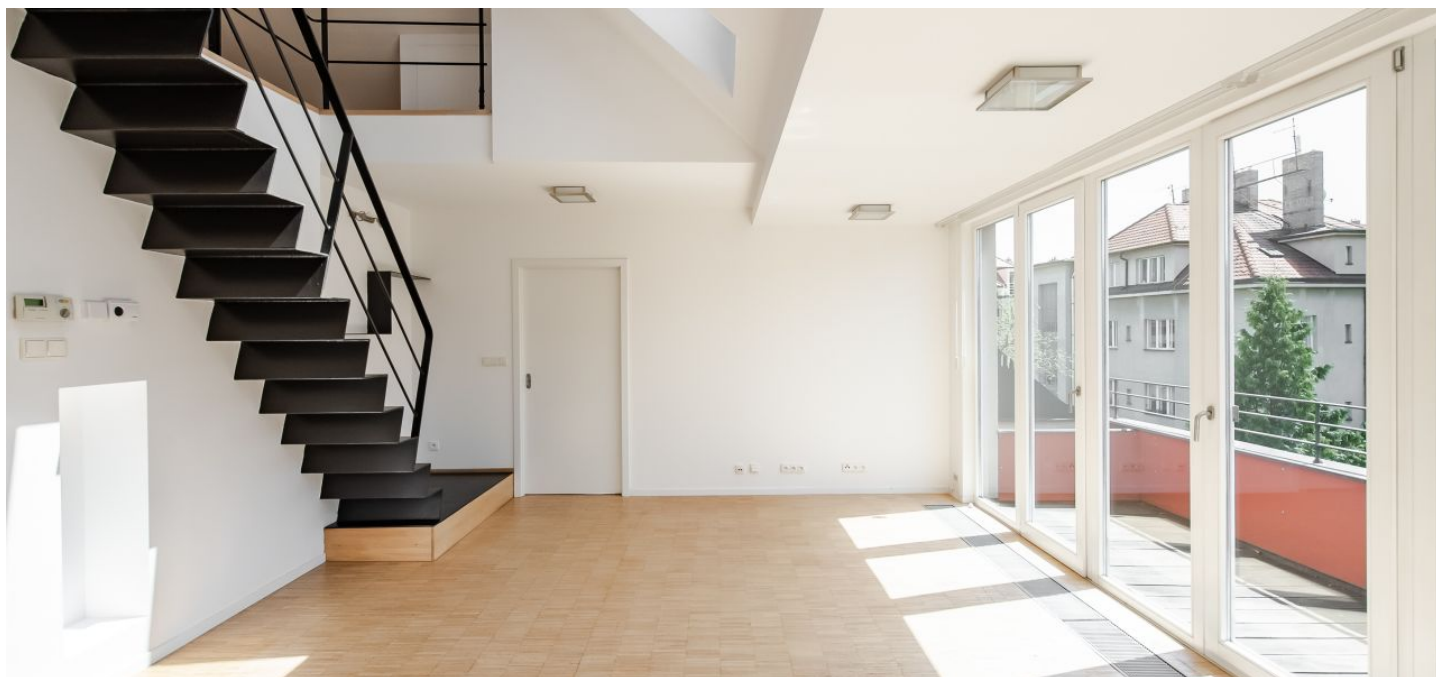

Byt 3+kk

130 m², Praha 6, Střešovice, Na Ořechovce

Pronajato

Byt 3+kk

130 m², Praha 6, Střešovice, Na Ořechovce

Pronajato

Celková plocha	138 m ²
Podlahová plocha*	130 m ²
Terasa	8 m ²
Parkování	Jedno parkovací místo na pozemku.
Sklep	-
PENB	G
Referenční číslo	2251
K dispozici od	lhned

Prostorný byt se 2 koupelnami, galerií a terasou v prvorepublikové vile na Ořechovce, v klidné lokalitě s dobrou dopravní dostupností, 10 min. chůze ke stanicím metra Petřiny nebo Bořislavka.

Byt má plně vybavený kuchyňský kout s barovým pultem a jídelním prostorem otevřený do obývacího pokoje, který má jednu stěnu prosklenou se vstupem na terasu (8m²), dále 2 ložnice s vlastními koupelnami, galerii s výhledem na Hanspaulku, samostatnou toaletu a technickou místnost.