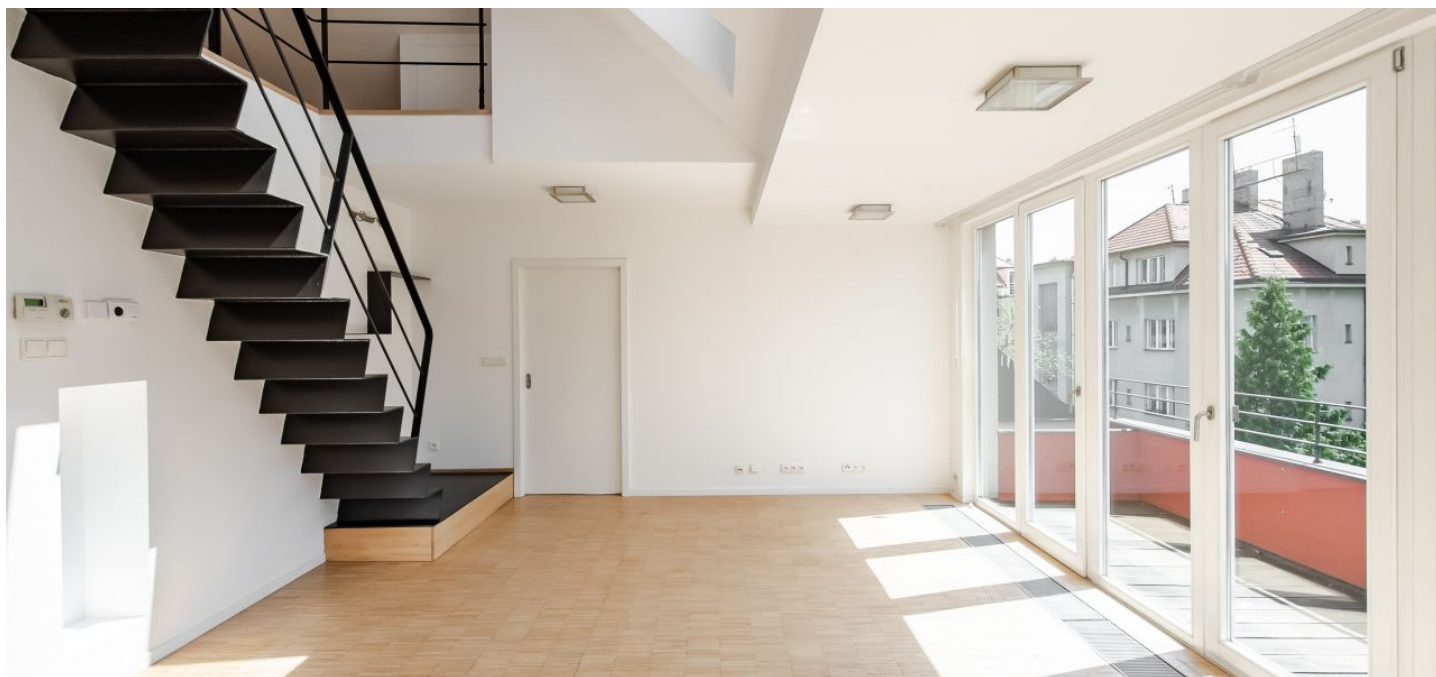

Byt 3+kk

130 m², Praha 6, Střešovice, Na Ořechovce

Pronajato

**Byt 3+kk**130 m², Praha 6, Střešovice, Na Ořechovce**Pronajato**

Celková plocha	138 m ²
Podlahová plocha*	130 m ²
Terasa	8 m ²
Parkování	Jedno parkovací místo na pozemku.
Sklep	-
PENB	G
Referenční číslo	2251
K dispozici od	lhned

Prostorný byt se 2 koupelnami, galerií a terasou v prvorepublikové vile na Ořechovce, v klidné lokalitě s dobrou dopravní dostupností, 10 min. chůze ke stanicím metra Petřiny nebo Bořislavka.

Byt má plně vybavený kuchyňský kout s barovým pultem a jídelním prostorem otevřený do obývacího pokoje, který má jednu stěnu prosklenou se vstupem na terasu (8m²), dále 2 ložnice s vlastními koupelnami, galerii s výhledem na Hanspaulku, samostatnou toaletu a technickou místnost.