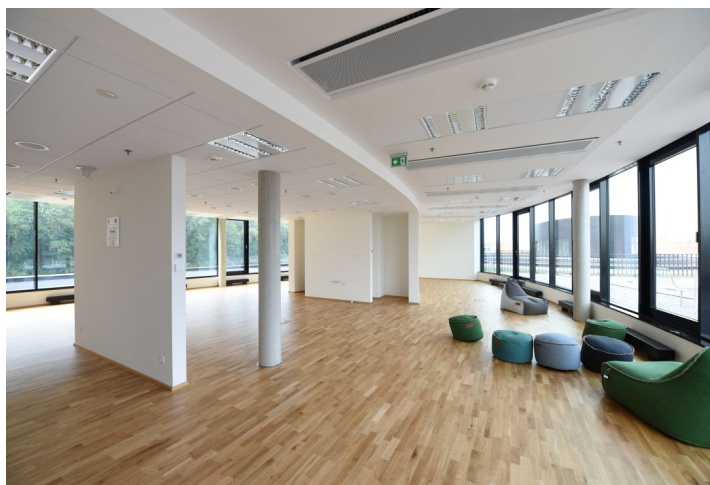

Kancelářské prostory

Praha 8, Karlín, Pernerova

Pronajato