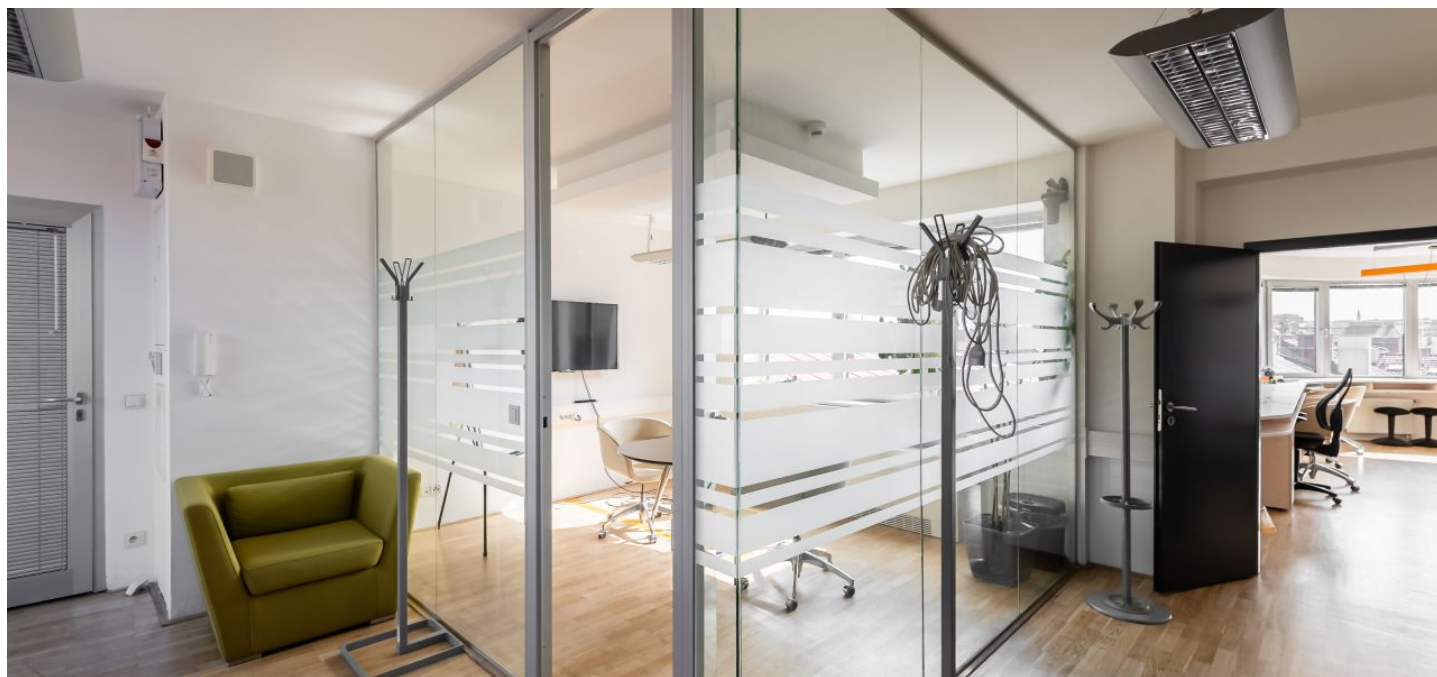

Kancelářské prostory

Praha 5, Smíchov, Štefánikova

Pronajato