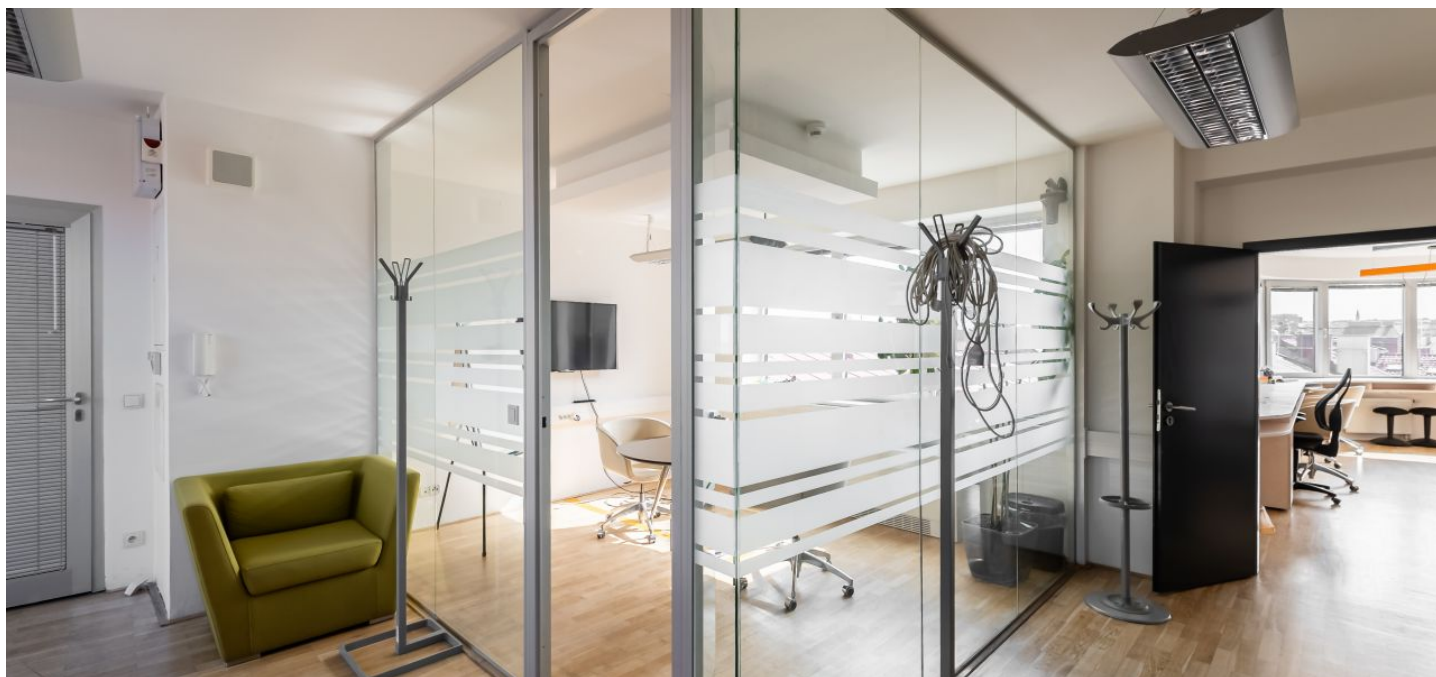

Pronájem kancelářských prostor ve 3. patře administrativní budovy, která se nachází na rozhraní pražských čtvrtí Smíchov a Malá Strana. Kromě kancelářských pater zde najdete také atraktivní vnitroblok, kde je umístěn menší bytový dům. Architektonický návrh objektu pochází z dílny renomovaného studia D. A. Studio.