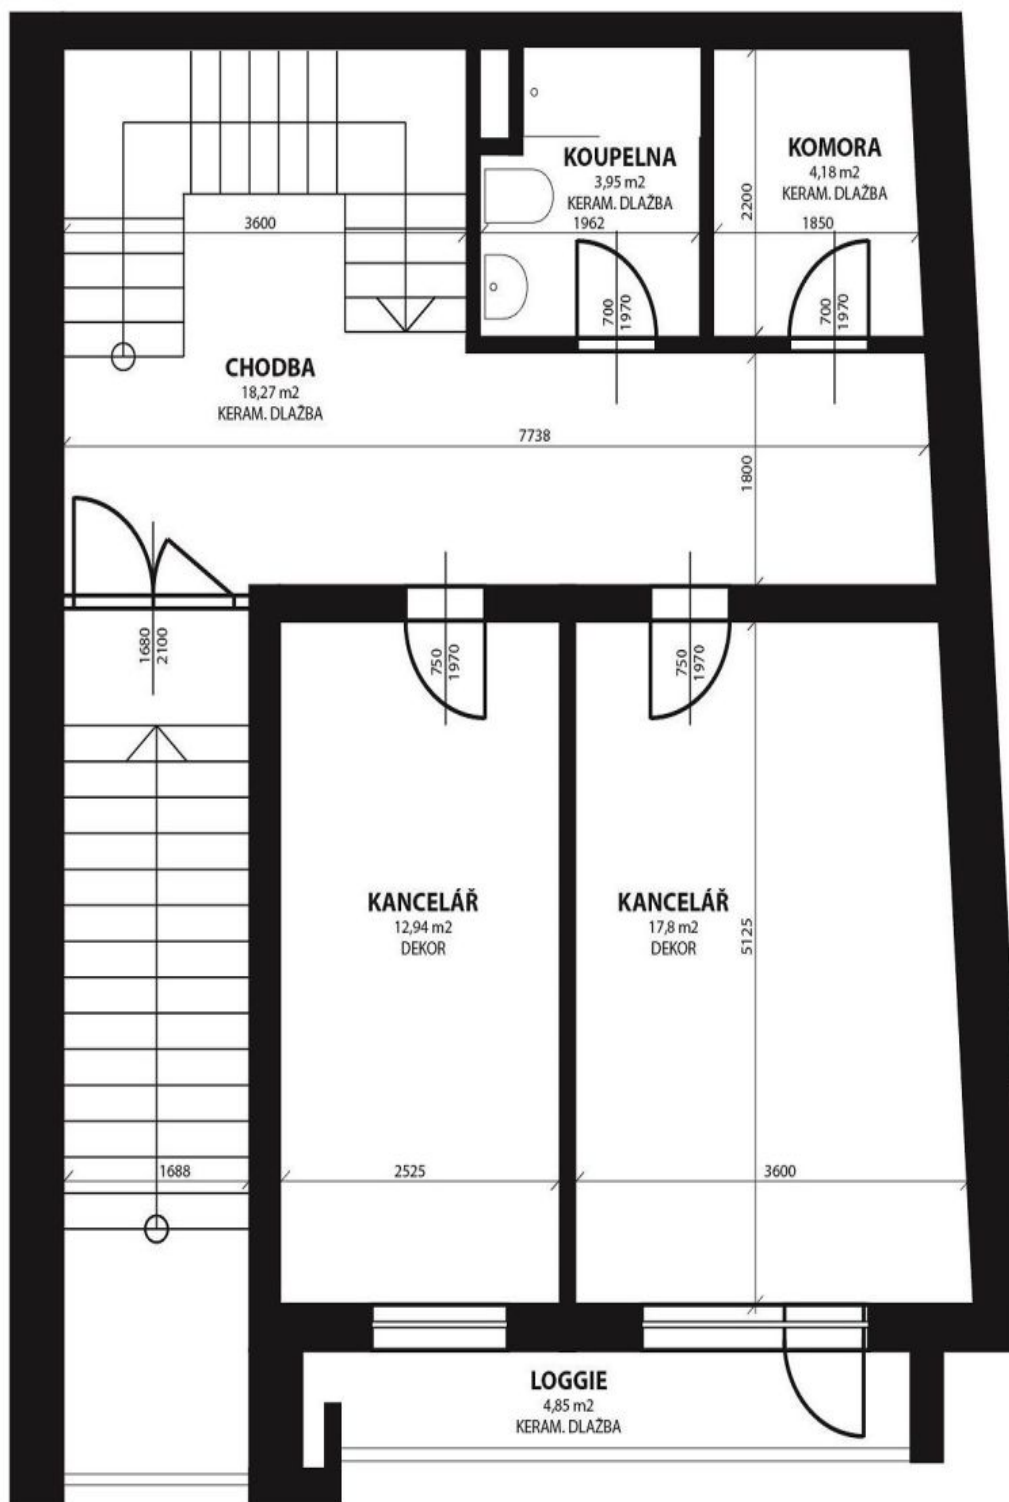

## Rodinný dům 5+kk

257 m<sup>2</sup>, Praha 5, Smíchov, U Dvou srpů

**Prodáno**

Celková plocha	257 m <sup>2</sup>
Pozemek	320 m <sup>2</sup>
Zastavěná plocha	130 m <sup>2</sup>
Zahrada	190 m <sup>2</sup>
Podlahová plocha	237 m <sup>2</sup>
Balkón	5 m <sup>2</sup>
Terasa	15 m <sup>2</sup>
Parkování	Garáž pro dvě auta
Garáž	Ano
Sklep	-
PENB	B
Referenční číslo	22443

Dům nabízí 4 ložnice (1. a 2. patro), jižně orientovaný velký obývací pokoj (3.patro) s plně vybavenou kuchyní a vstupem na terasu a zahradu, 2 koupelny (vana se sprchovou zástěnou, umyvadlo, toaleta), šatnu a toaletu pro hosty. Dále má prádelnu / kotelnu, spíž, halu s vestavěnými úložnými prostory a 2 balkony. Dispozice umožňuje vybudování více generačního bydlení nebo kombinaci bydlení a prostor pro komerční využití.

## Rodinný dům 5+kk

257 m<sup>2</sup>, Praha 5, Smíchov, U Dvou srpů

Prodáno

# Rodinný dům 5+kk

257 m<sup>2</sup>, Praha 5, Smíchov, U Dvou srpů

Prodáno