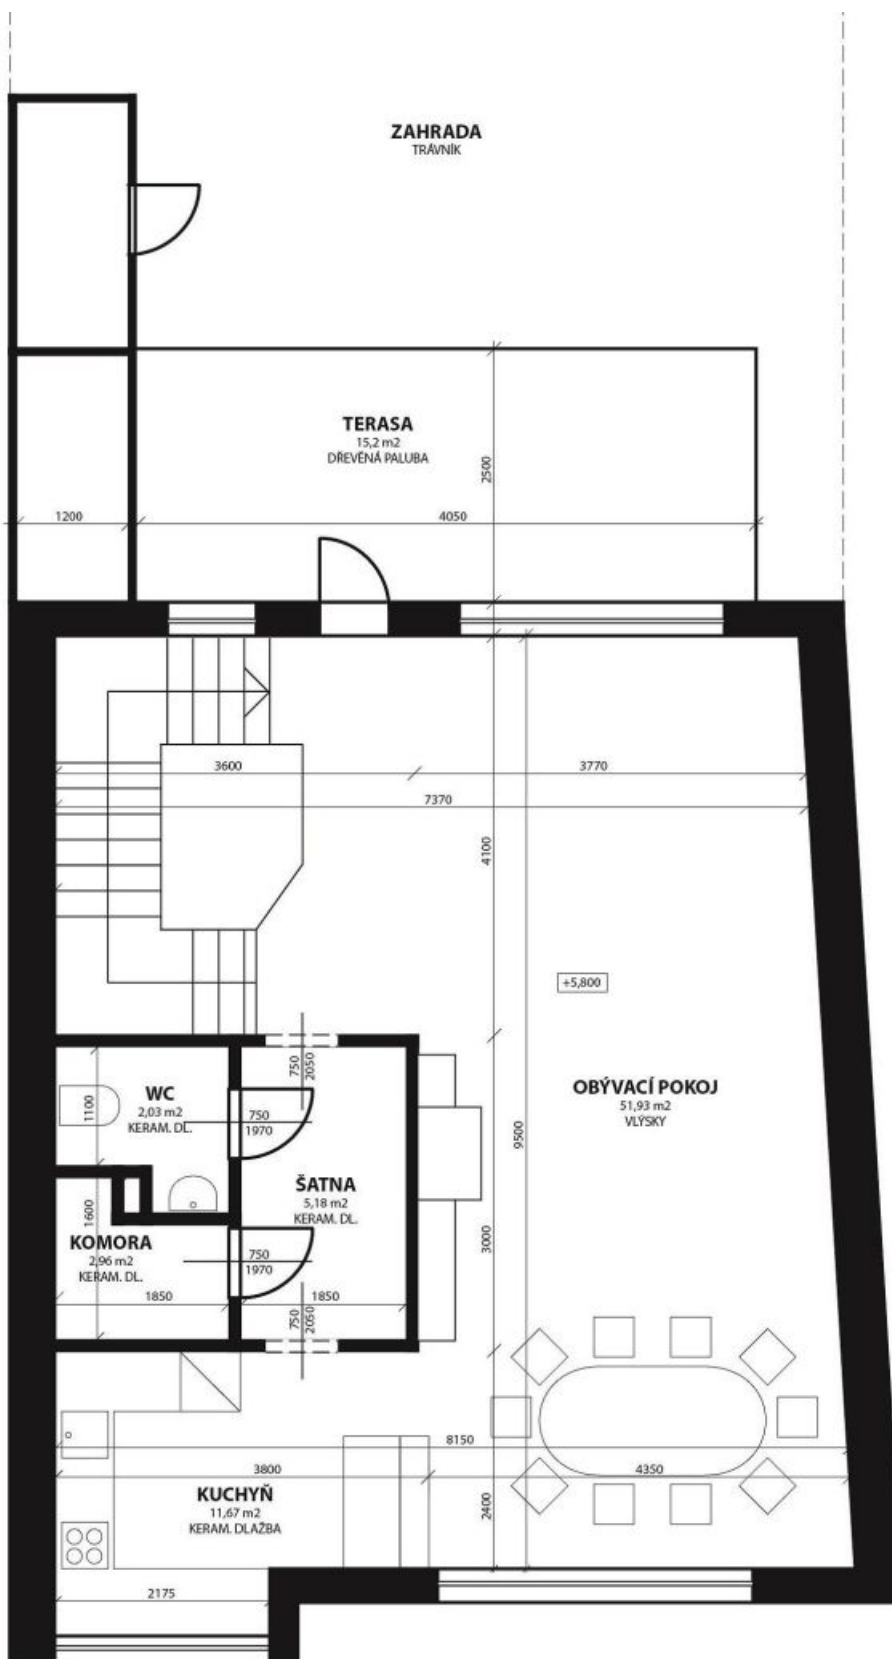

## Rodinný dům 5+kk

257 m<sup>2</sup>, Praha 5, Smíchov, U Dvou srpů

**Prodáno**

Celková plocha	257 m <sup>2</sup>
Pozemek	320 m <sup>2</sup>
Zastavěná plocha	130 m <sup>2</sup>
Zahrada	190 m <sup>2</sup>
Podlahová plocha	237 m <sup>2</sup>
Balkón	5 m <sup>2</sup>
Terasa	15 m <sup>2</sup>
Parkování	Garáž pro dvě auta
Garáž	Ano
Sklep	-
PENB	B
Referenční číslo	22443

Dům nabízí 4 ložnice (1. a 2. patro), jižně orientovaný velký obývací pokoj (3.patro) s plně vybavenou kuchyní a vstupem na terasu a zahradu, 2 koupelny (vana se sprchovou zástěnou, umyvadlo, toaleta), šatnu a toaletu pro hosty. Dále má prádelnu / kotelnu, spiž, halu s vestavěnými úložnými prostory a 2 balkony. Dispozice umožňuje vybudování více generačního bydlení nebo kombinaci bydlení a prostor pro komerční využití.

Příjemná lokalita nedaleko zahrady Klamovka a přírodní památky Skalka. Kompletní občanská vybavenost v blízkém okolí.

Interiér 236,73 m<sup>2</sup> (z toho garáž 31,2 m<sup>2</sup>), terasa 15,2 m<sup>2</sup>, balkon 4,85 m<sup>2</sup>, zastavěná plocha 130 m<sup>2</sup>, zahrada 190 m<sup>2</sup>, pozemek 320 m<sup>2</sup>.

# Rodinný dům 5+kk

257 m<sup>2</sup>, Praha 5, Smíchov, U Dvou srpů

**Prodáno**