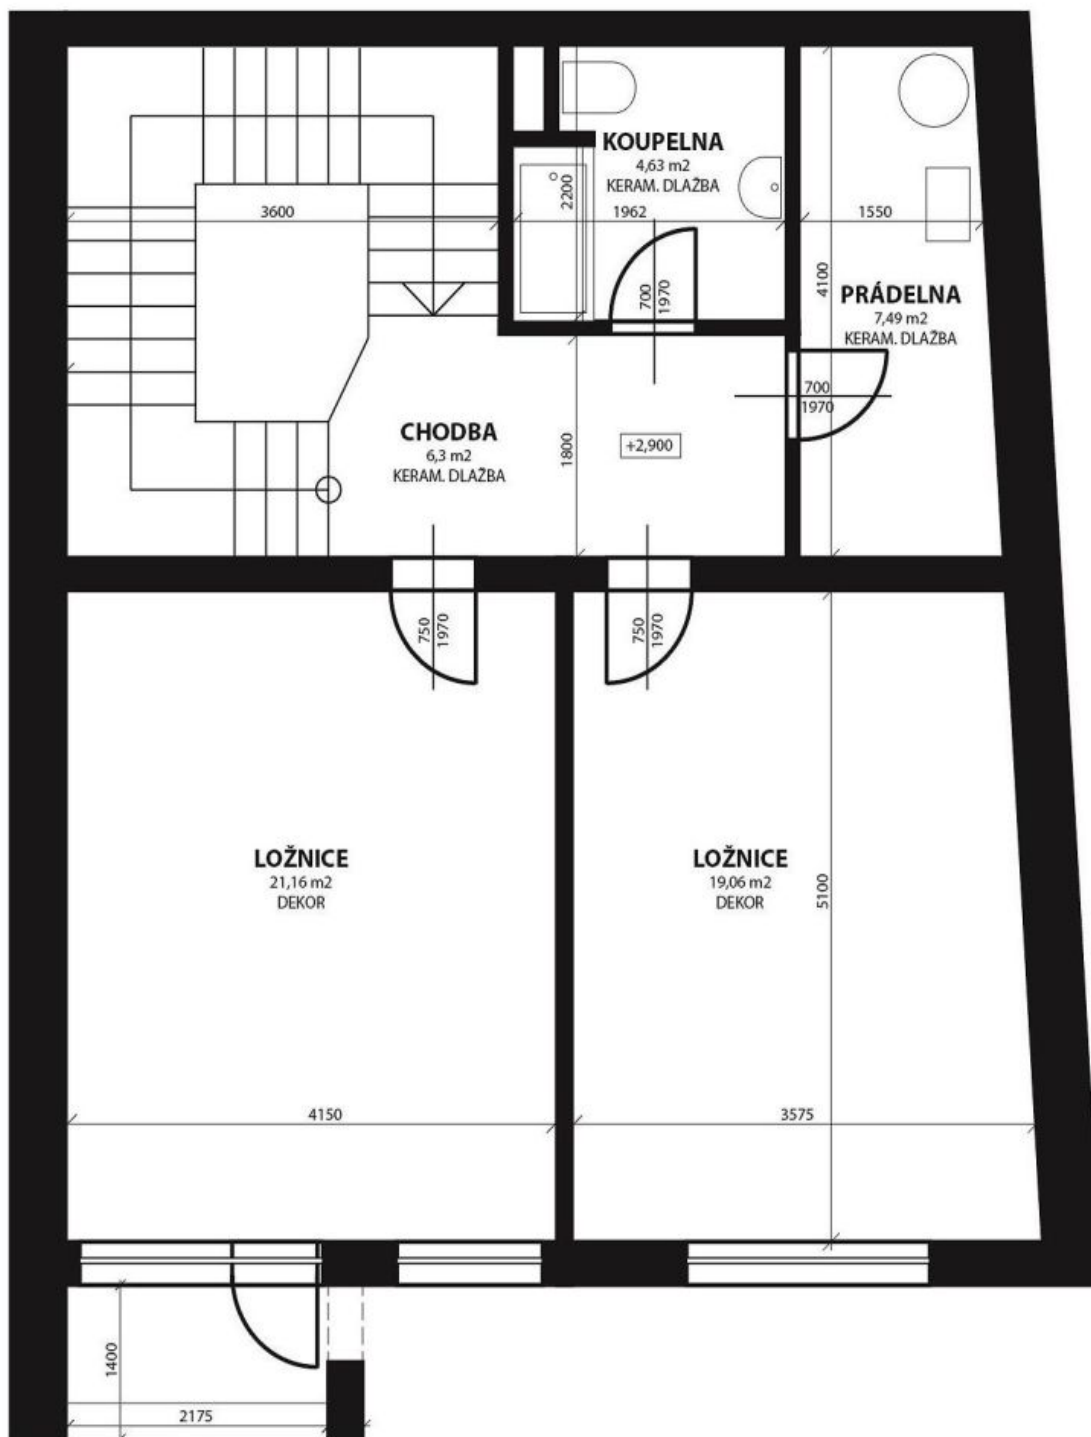

Rodinný dům 5+kk

257 m², Praha 5, Smíchov, U Dvou srpů

Prodáno

Rodinný dům 5+kk

257 m², Praha 5, Smíchov, U Dvou srpů

Prodáno

Celková plocha	257 m ²
Pozemek	320 m ²
Zastavěná plocha	130 m ²
Zahrada	190 m ²
Podlahová plocha	237 m ²
Balkón	5 m ²
Terasa	15 m ²
Parkování	Garáž pro dvě auta
Garáž	Ano
Sklep	-
PENB	B
Referenční číslo	22443

Dům nabízí 4 ložnice (1. a 2. patro), jižně orientovaný velký obývací pokoj (3.patro) s plně vybavenou kuchyní a vstupem na terasu a zahradu, 2 koupelny (vana se sprchovou zástěnou, umyvadlo, toaleta), šatnu a toaletu pro hosty. Dále má prádelnu / kotelnu, spíž, halu s vestavěnými úložnými prostory a 2 balkony. Dispozice umožňuje vybudování více generačního bydlení nebo kombinaci bydlení a prostor pro komerční využití.

Příjemná lokalita nedaleko zahrady Klamovka a přírodní památky Skalka. Kompletní občanská vybavenost v blízkém okolí.

Interiér 236,73 m² (z toho garáž 31,2 m²), terasa 15,2 m², balkon 4,85 m², zastavěná plocha 130 m², zahrada 190 m², pozemek 320 m².

257 m², Praha 5, Smíchov, U Dvou srpů

Prodáno

Rodinný dům 5+kk

257 m², Praha 5, Smíchov, U Dvou srpů

Prodáno

Rodinný dům 5+kk

257 m², Praha 5, Smíchov, U Dvou srpů

Prodáno