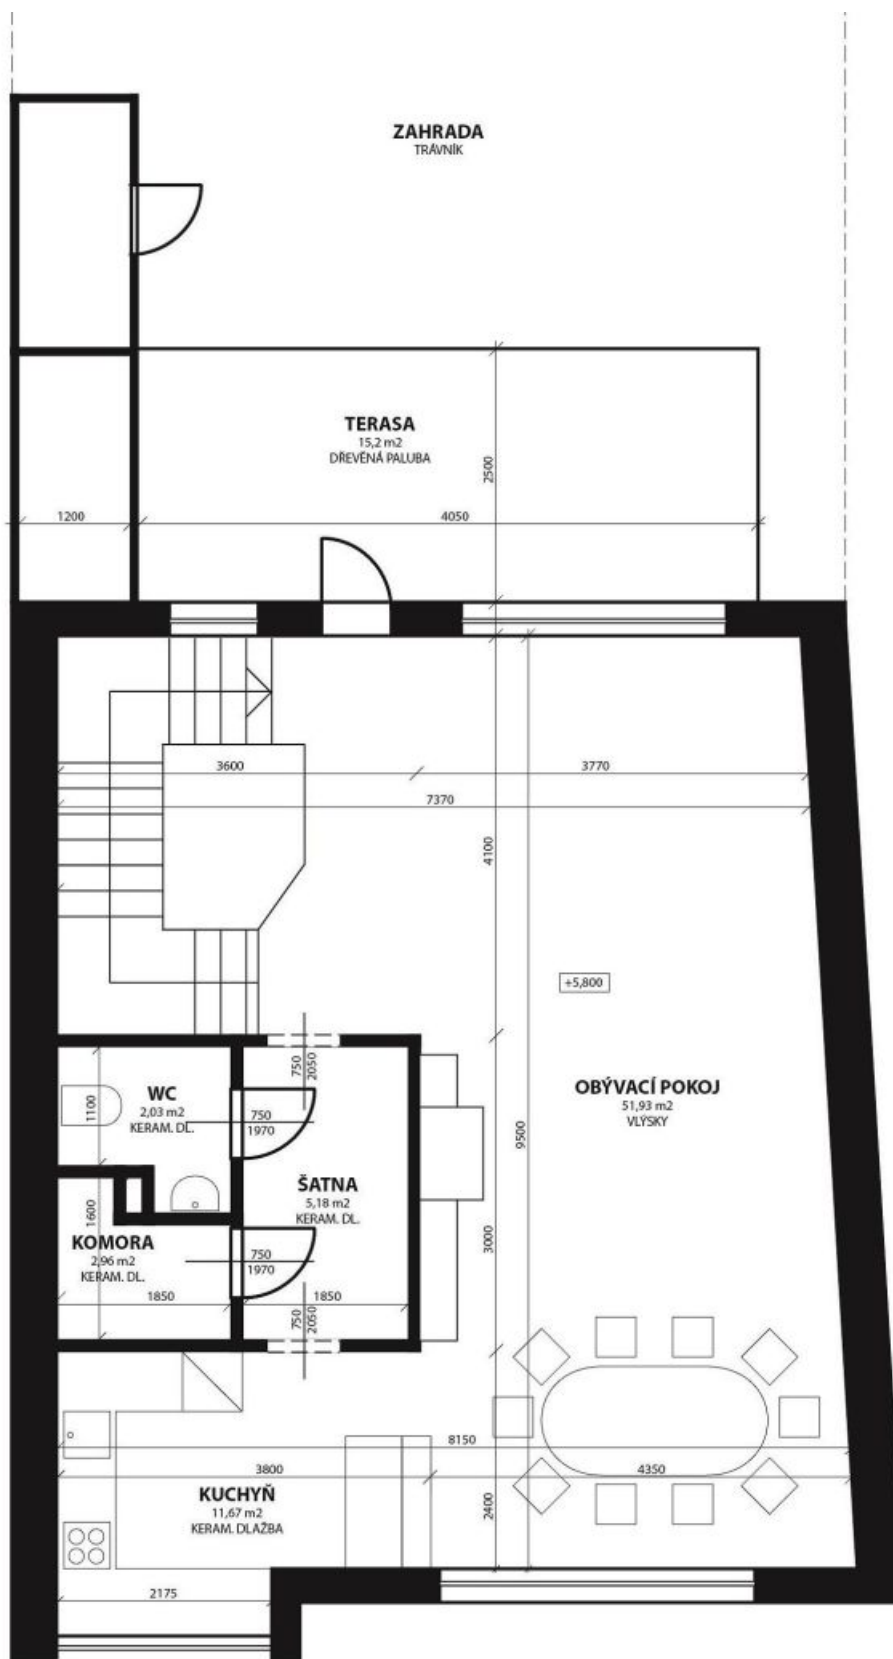

## Rodinný dům 5+kk

257 m<sup>2</sup>, Praha 5, Smíchov, U Dvou srpů

**Prodáno**

Celková plocha	257 m <sup>2</sup>
Pozemek	320 m <sup>2</sup>
Zastavěná plocha	130 m <sup>2</sup>
Zahrada	190 m <sup>2</sup>
Podlahová plocha	237 m <sup>2</sup>
Balkón	5 m <sup>2</sup>
Terasa	15 m <sup>2</sup>
Parkování	Garáž pro dvě auta
Garáž	Ano
Sklep	-
PENB	B
Referenční číslo	22443

Dům nabízí 4 ložnice (1. a 2. patro), jižně orientovaný velký obývací pokoj (3.patro) s plně vybavenou kuchyní a vstupem na terasu a zahradu, 2 koupelny (vana se sprchovou zástěnou, umyvadlo, toaleta), šatnu a toaletu pro hosty. Dále má prádelnu / kotelnu, spíž, halu s vestavěnými úložnými prostory a 2 balkony. Dispozice umožňuje vybudování více generačního bydlení nebo kombinaci bydlení a prostor pro komerční využití.

Příjemná lokalita nedaleko zahrady Klamovka a přírodní památky Skalka. Kompletní občanská vybavenost v blízkém okolí.

Interiér 236,73 m<sup>2</sup> (z toho garáž 31,2 m<sup>2</sup>), terasa 15,2 m<sup>2</sup>, balkon 4,85 m<sup>2</sup>, zastavěná plocha 130 m<sup>2</sup>, zahrada 190 m<sup>2</sup>, pozemek 320 m<sup>2</sup>.

# Rodinný dům 5+kk

257 m<sup>2</sup>, Praha 5, Smíchov, U Dvou srpů

Prodáno