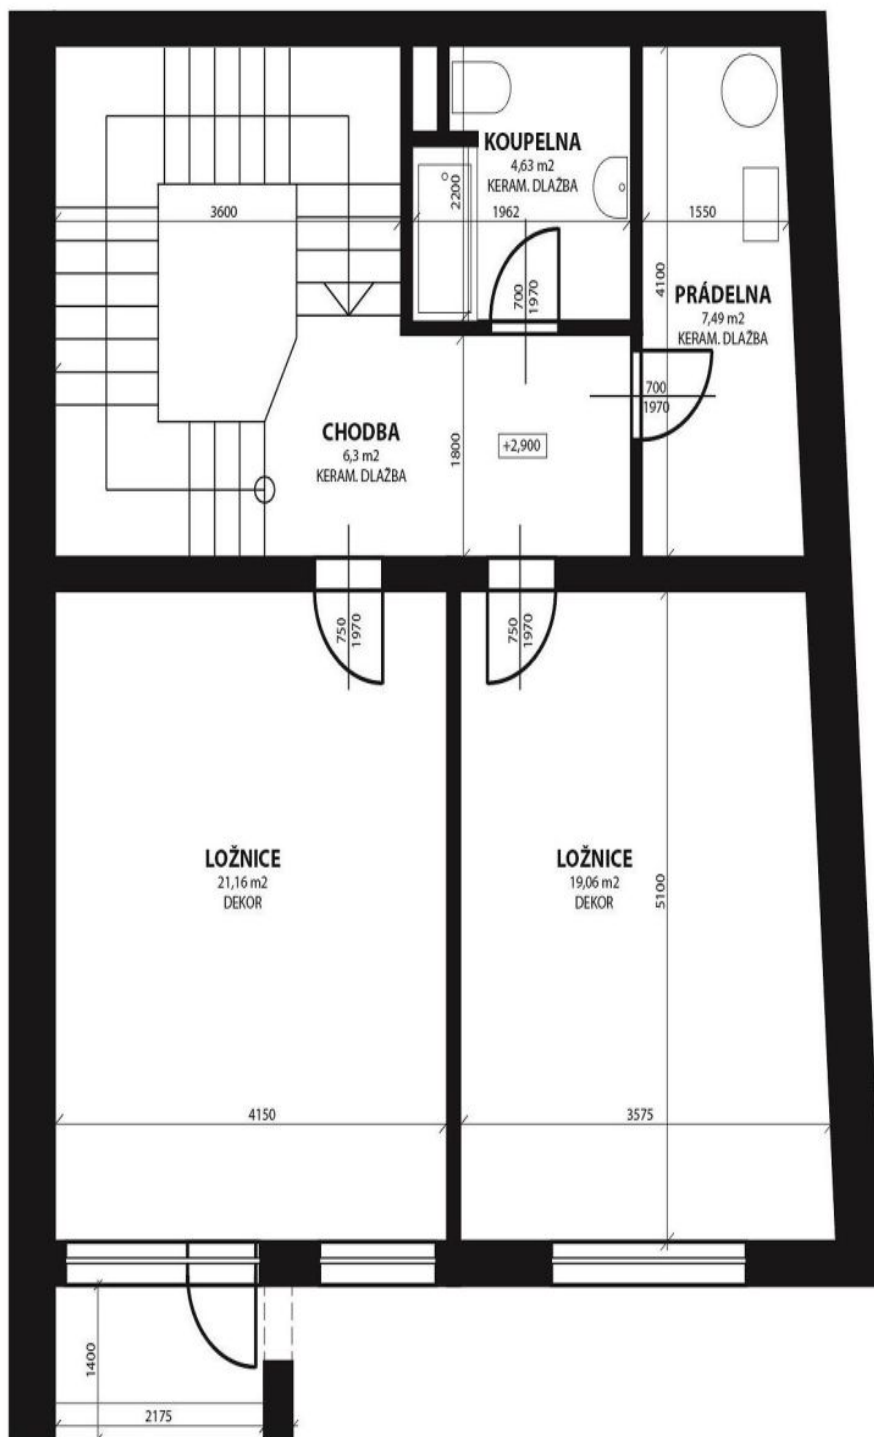

Rodinný dům 5+kk

257 m², Praha 5, Smíchov, U Dvou srpů

Prodáno

Rodinný dům 5+kk

257 m², Praha 5, Smíchov, U Dvou srpů

Prodáno

Celková plocha	257 m ²
Pozemek	320 m ²
Zastavěná plocha	130 m ²
Zahrada	190 m ²
Podlahová plocha	237 m ²
Balkón	5 m ²
Terasa	15 m ²
Parkování	Garáž pro dvě auta
Garáž	Ano
Sklep	-
PENB	B
Referenční číslo	22443

Dům nabízí 4 ložnice (1. a 2. patro), jižně orientovaný velký obývací pokoj (3.patro) s plně vybavenou kuchyní a vstupem na terasu a zahradu, 2 koupelny (vana se sprchovou zástěnou, umyvadlo, toaleta), šatnu a toaletu pro hosty. Dále má prádelnu / kotelnu, spiž, halu s vestavěnými úložnými prostory a 2 balkony. Dispozice umožňuje vybudování více generačního bydlení nebo kombinaci bydlení a prostor pro komerční využití.

Příjemná lokalita nedaleko zahrady Klamovka a přírodní památky Skalka. Kompletní občanská vybavenost v blízkém okolí.

Interiér 236,73 m² (z toho garáž 31,2 m²), terasa 15,2 m², balkon 4,85 m², zastavěná plocha 130 m², zahrada 190 m², pozemek 320 m².

257 m², Praha 5, Smíchov, U Dvou srpů

Prodáno

Rodinný dům 5+kk

257 m², Praha 5, Smíchov, U Dvou srpů

Prodáno

Rodinný dům 5+kk

257 m², Praha 5, Smíchov, U Dvou srpů

Prodáno