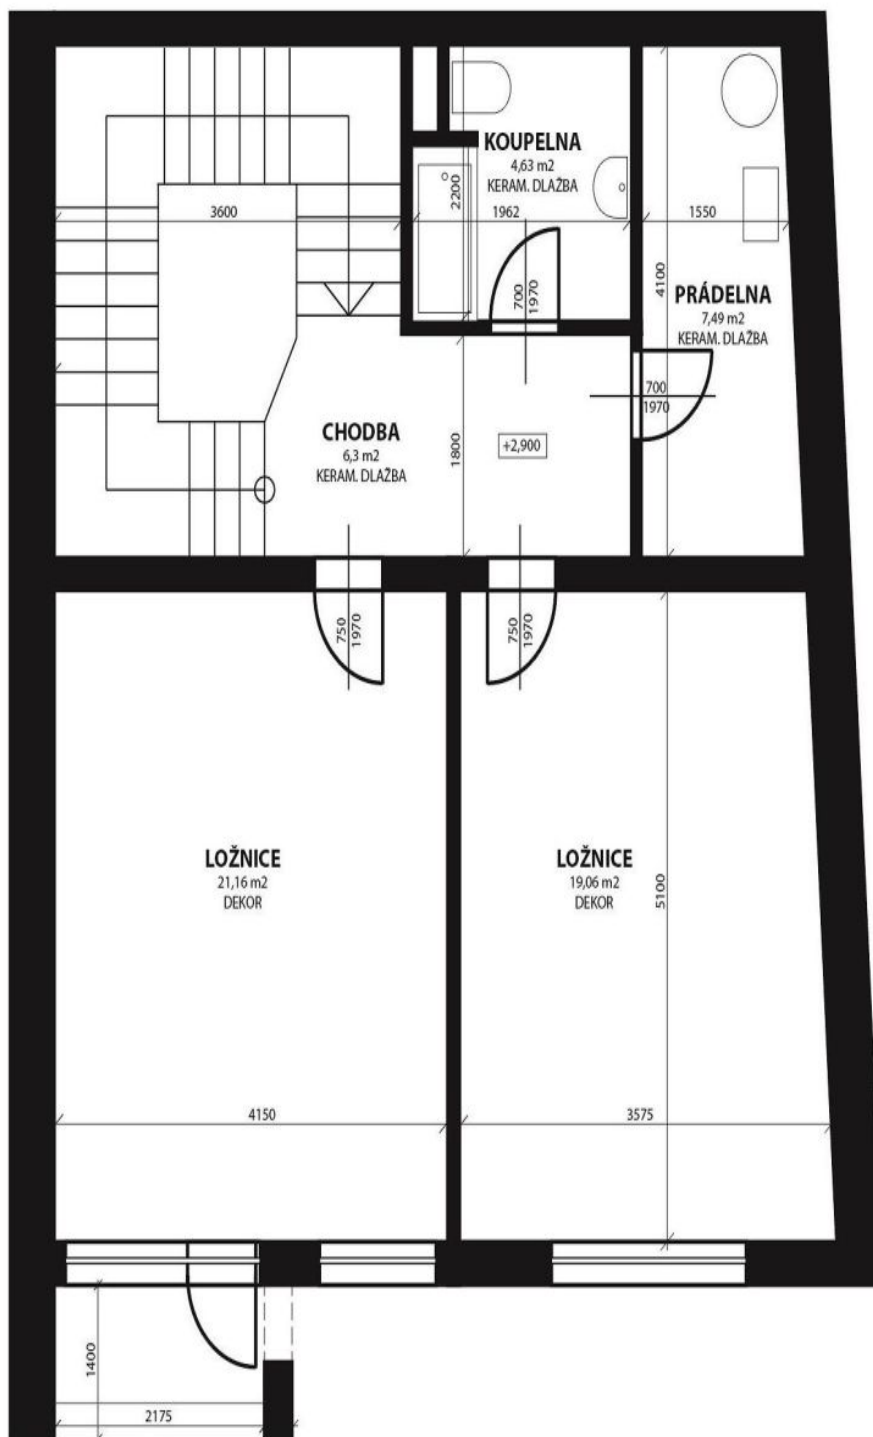

Rodinný dům 5+kk

257 m², Praha 5, Smíchov, U Dvou srpů

Prodáno