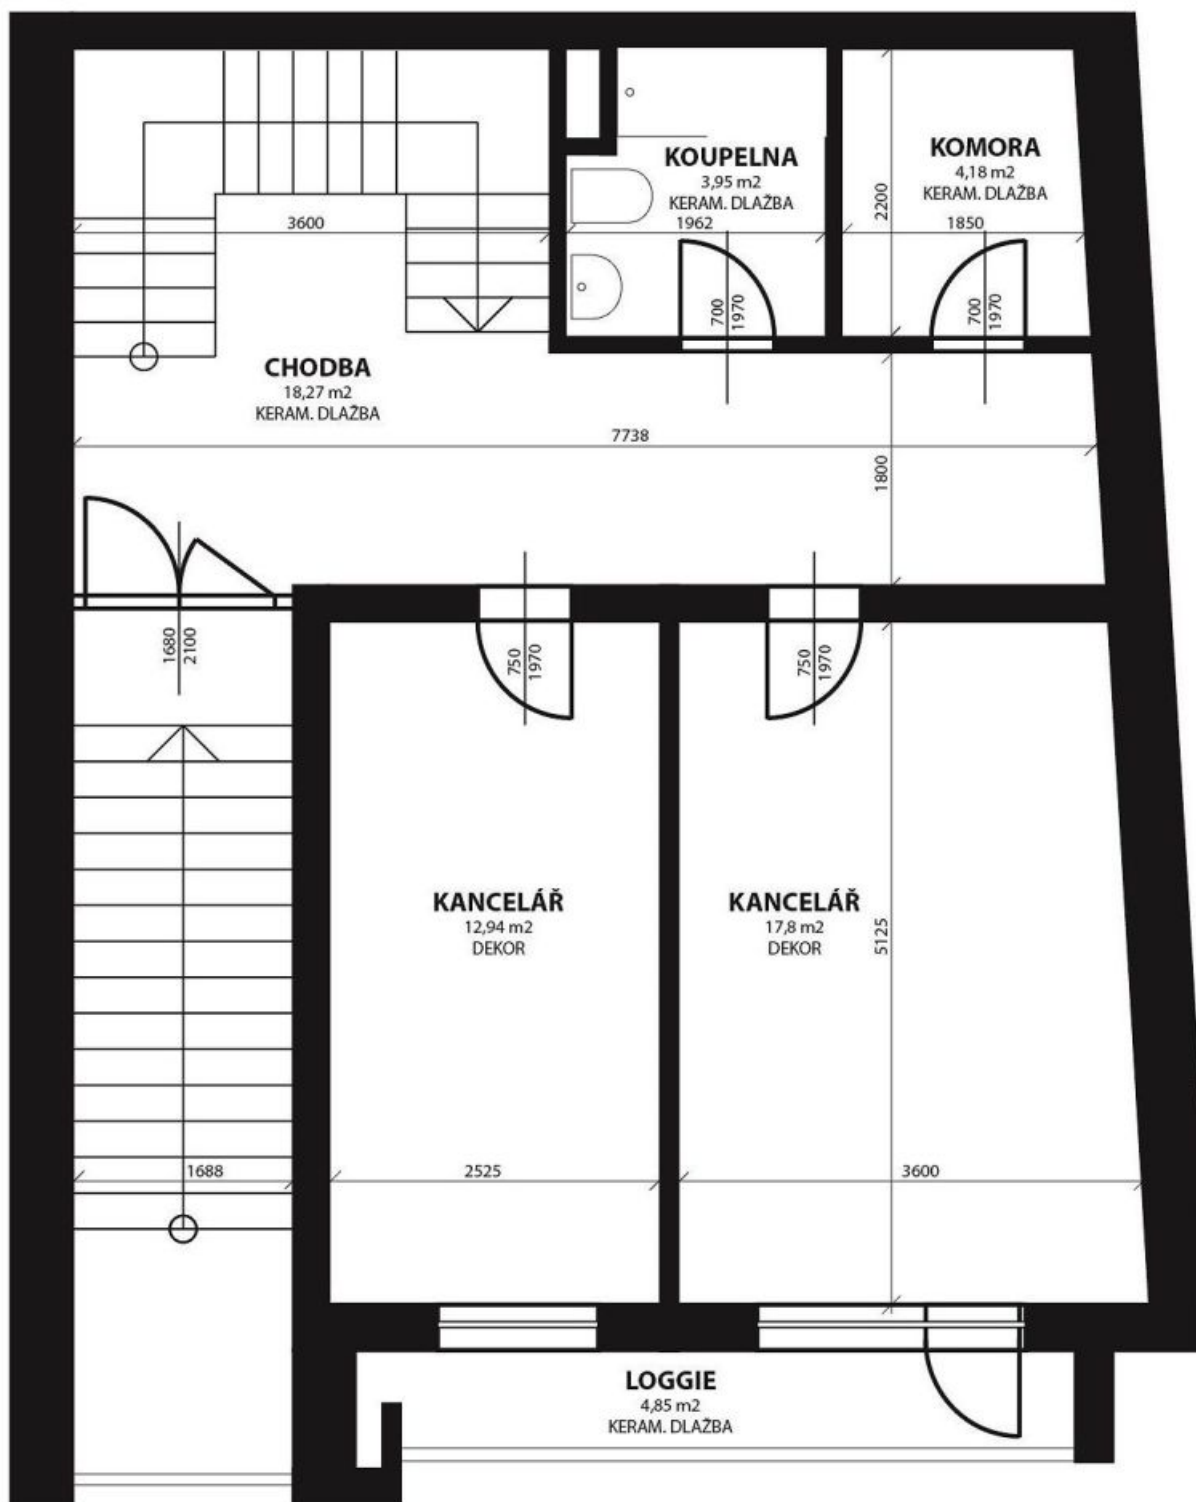

Rodinný dům 5+kk

257 m², Praha 5, Smíchov, U Dvou srpů

Prodáno

Rodinný dům 5+kk

257 m², Praha 5, Smíchov, U Dvou srpů

Prodáno

Celková plocha	257 m ²
Pozemek	320 m ²
Zastavěná plocha	130 m ²
Zahrada	190 m ²
Podlahová plocha	237 m ²
Balkón	5 m ²
Terasa	15 m ²
Parkování	Garáž pro dvě auta
Garáž	Ano
Sklep	-
PENB	B
Referenční číslo	22443

Dům nabízí 4 ložnice (1. a 2. patro), jižně orientovaný velký obývací pokoj (3.patro) s plně vybavenou kuchyní a vstupem na terasu a zahradu, 2 koupelny (vana se sprchovou zástěnou, umyvadlo, toaleta), šatnu a toaletu pro hosty. Dále má prádelnu / kotelnu, spíž, halu s vestavěnými úložnými prostory a 2 balkony. Dispozice umožňuje vybudování více generačního bydlení nebo kombinaci bydlení a prostor pro komerční využití.

Příjemná lokalita nedaleko zahrady Klamovka a přírodní památky Skalka. Kompletní občanská vybavenost v blízkém okolí.

Interiér 236,73 m² (z toho garáž 31,2 m²), terasa 15,2 m², balkon 4,85 m², zastavěná plocha 130 m², zahrada 190 m², pozemek 320 m².

257 m², Praha 5, Smíchov, U Dvou srpů

Prodáno

Rodinný dům 5+kk

257 m², Praha 5, Smíchov, U Dvou srpů

Prodáno

Rodinný dům 5+kk

257 m², Praha 5, Smíchov, U Dvou srpů

Prodáno