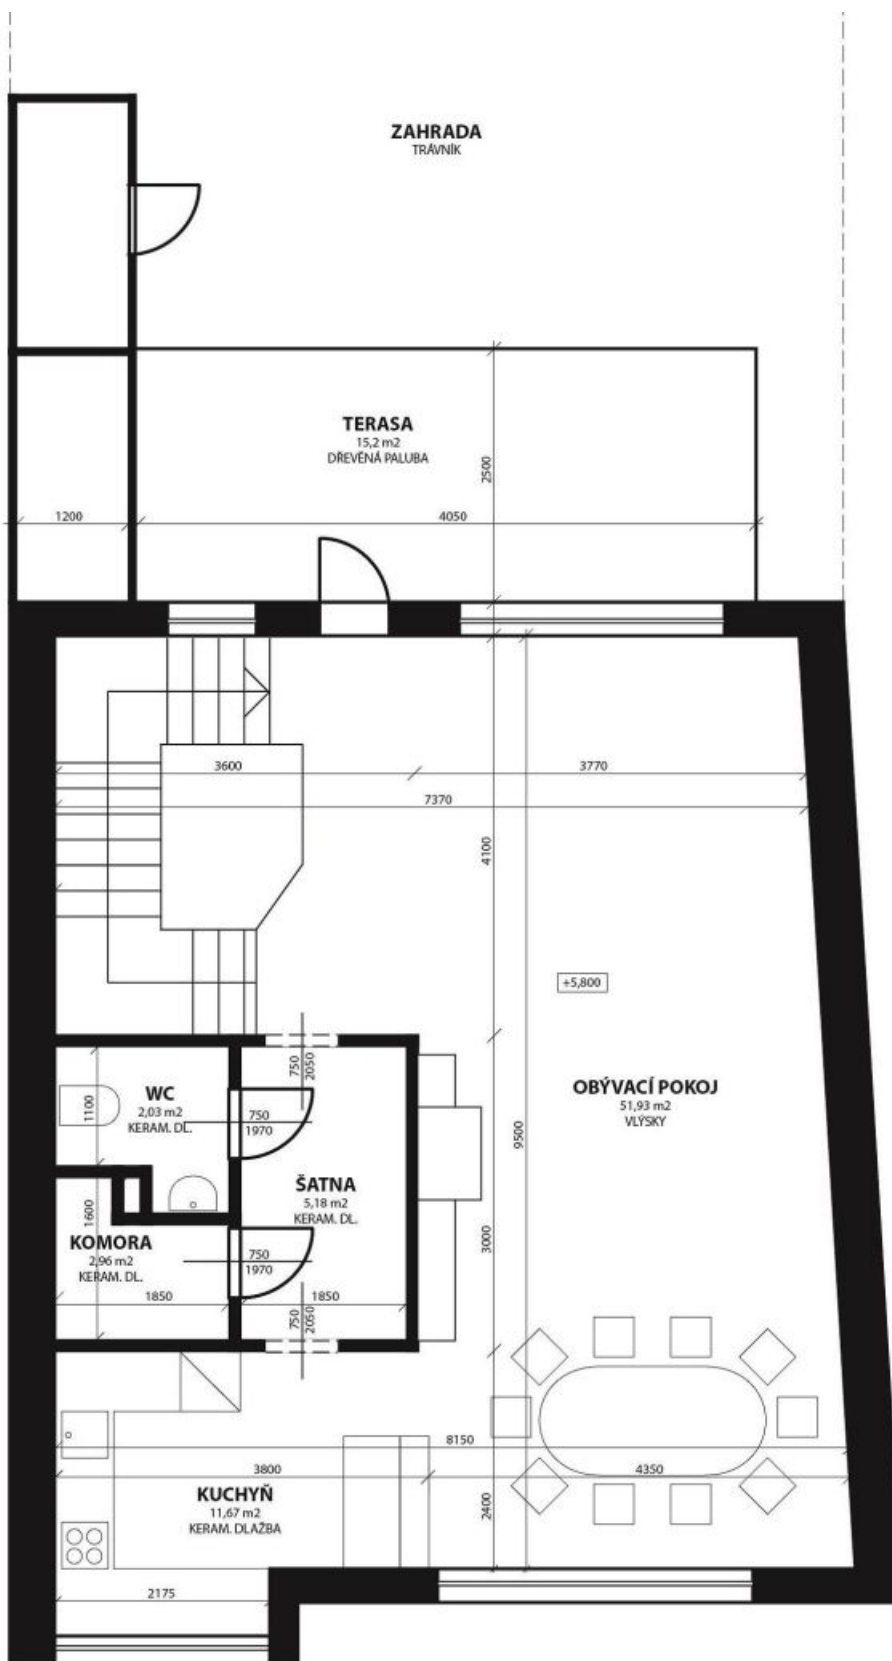

Rodinný dům 5+kk

257 m², Praha 5, Smíchov, U Dvou srpů

Prodáno