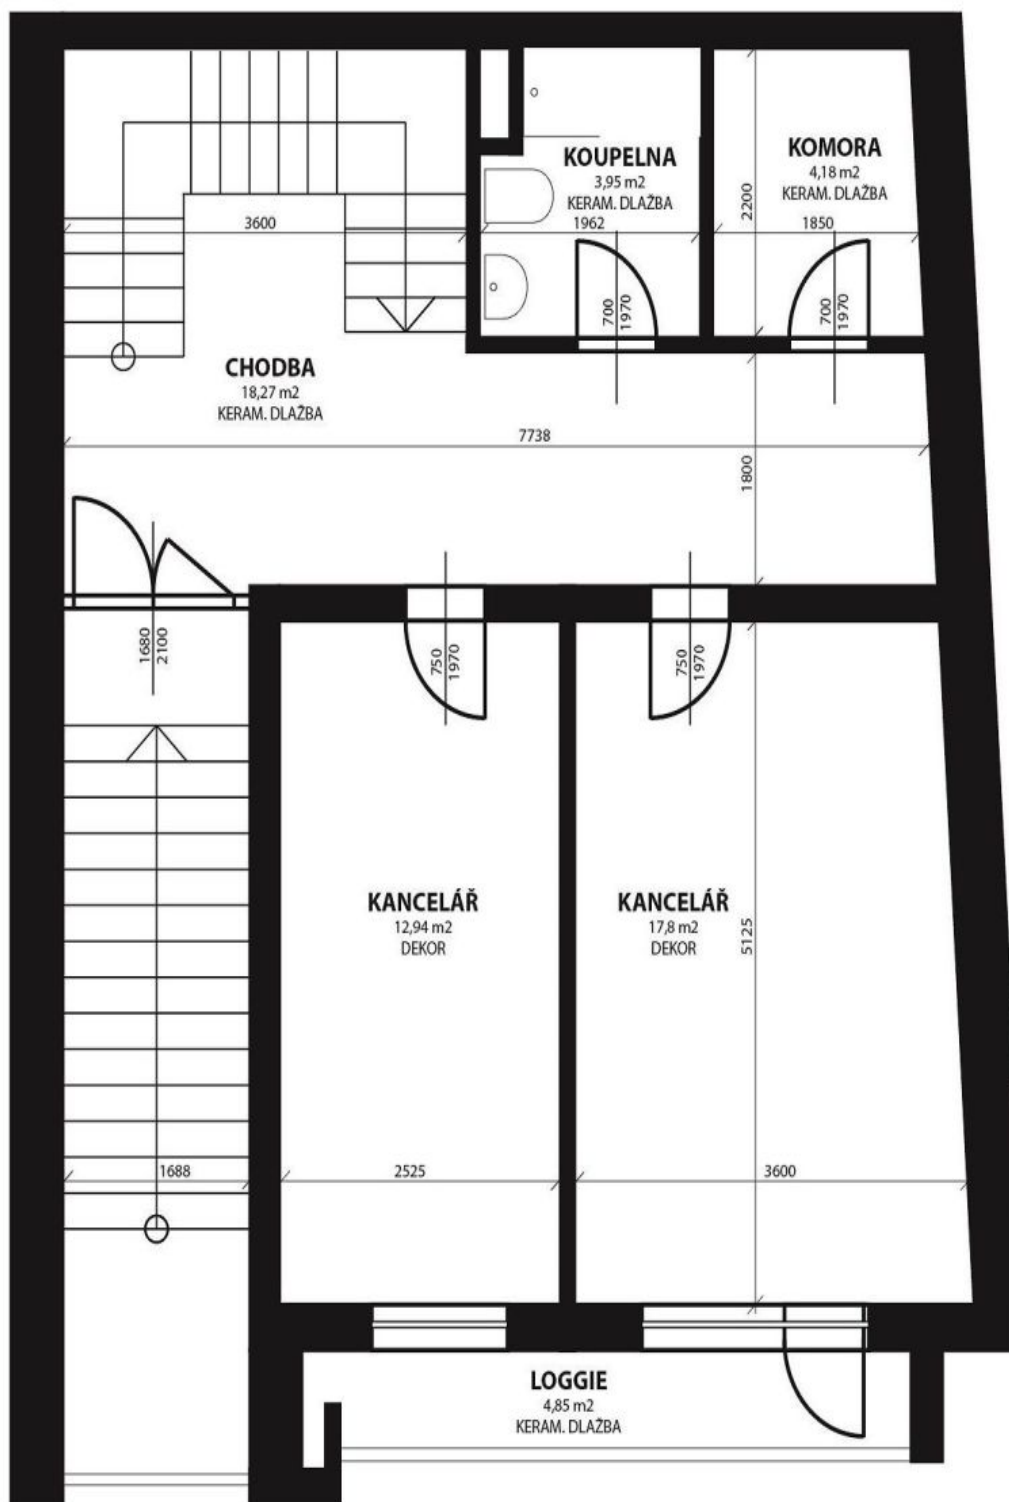

Rodinný dům 5+kk

257 m², Praha 5, Smíchov, U Dvou srpů

Prodáno

Rodinný dům 5+kk

257 m², Praha 5, Smíchov, U Dvou srpů

Prodáno

Celková plocha	257 m ²
Pozemek	320 m ²
Zastavěná plocha	130 m ²
Zahrada	190 m ²
Podlahová plocha	237 m ²
Balkón	5 m ²
Terasa	15 m ²
Parkování	Garáž pro dvě auta
Garáž	Ano
Sklep	-
PENB	B
Referenční číslo	22443

Dům nabízí 4 ložnice (1. a 2. patro), jižně orientovaný velký obývací pokoj (3.patro) s plně vybavenou kuchyní a vstupem na terasu a zahradu, 2 koupelny (vana se sprchovou zástěnou, umyvadlo, toaleta), šatnu a toaletu pro hosty. Dále má prádelnu / kotelnu, spiž, halu s vestavěnými úložnými prostory a 2 balkony. Dispozice umožňuje vybudování více generačního bydlení nebo kombinaci bydlení a prostor pro komerční využití.

Příjemná lokalita nedaleko zahrady Klamovka a přírodní památky Skalka. Kompletní občanská vybavenost v blízkém okolí.

Interiér 236,73 m² (z toho garáž 31,2 m²), terasa 15,2 m², balkon 4,85 m², zastavěná plocha 130 m², zahrada 190 m², pozemek 320 m².

257 m², Praha 5, Smíchov, U Dvou srpů

Prodáno

Rodinný dům 5+kk

257 m², Praha 5, Smíchov, U Dvou srpů

Prodáno

Rodinný dům 5+kk

257 m², Praha 5, Smíchov, U Dvou srpů

Prodáno