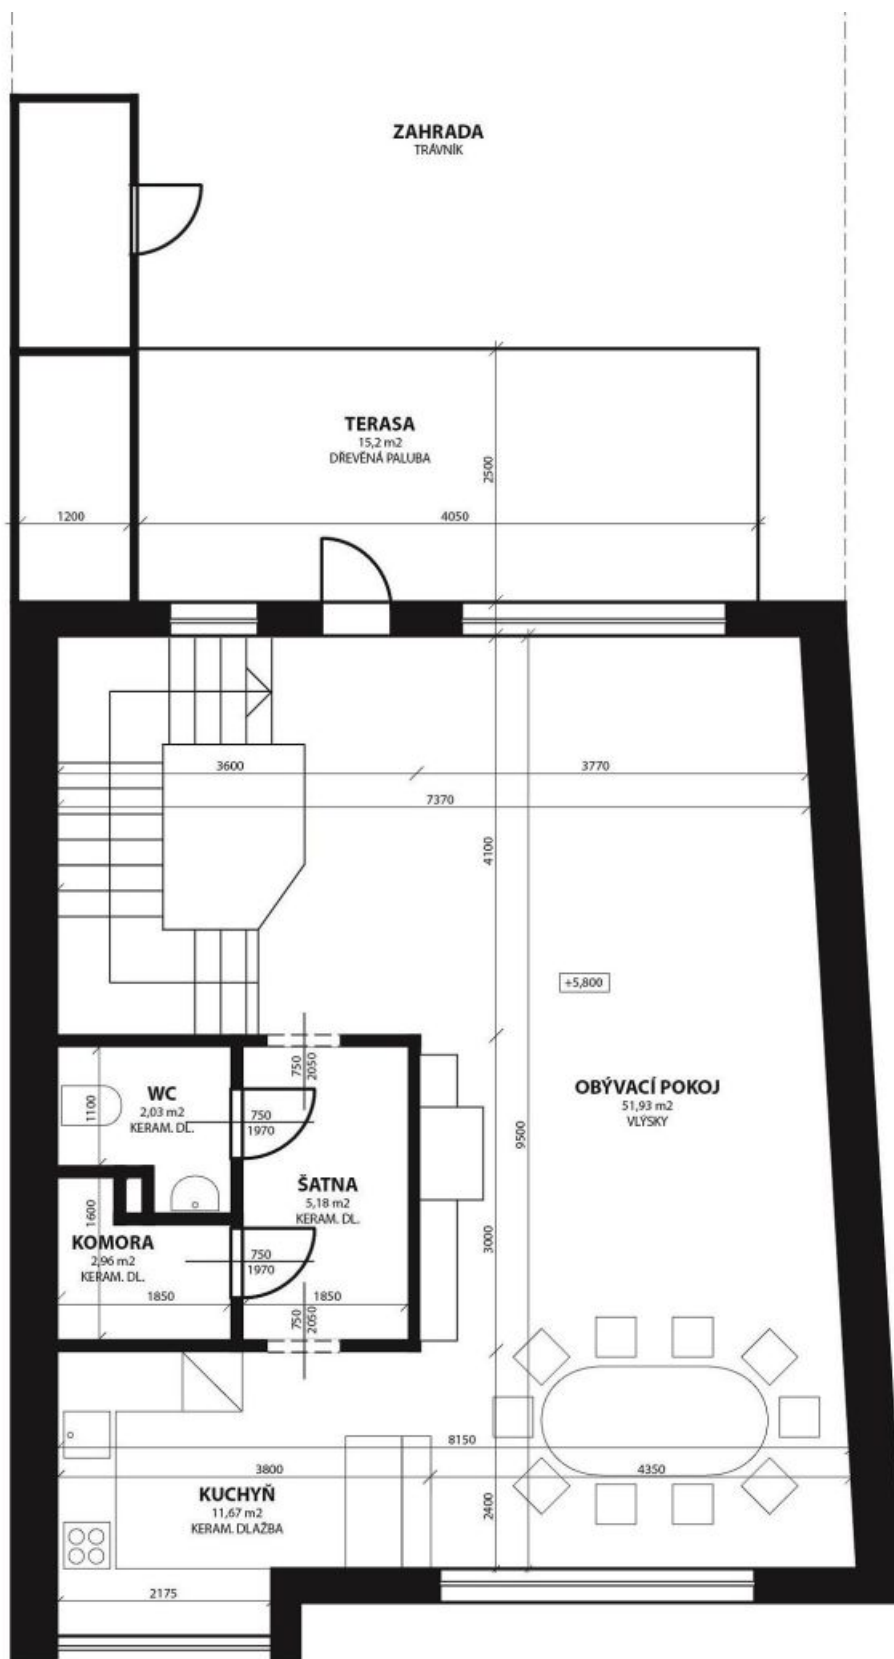

Rodinný dům 5+kk

257 m², Praha 5, Smíchov, U Dvou srpů

Prodáno