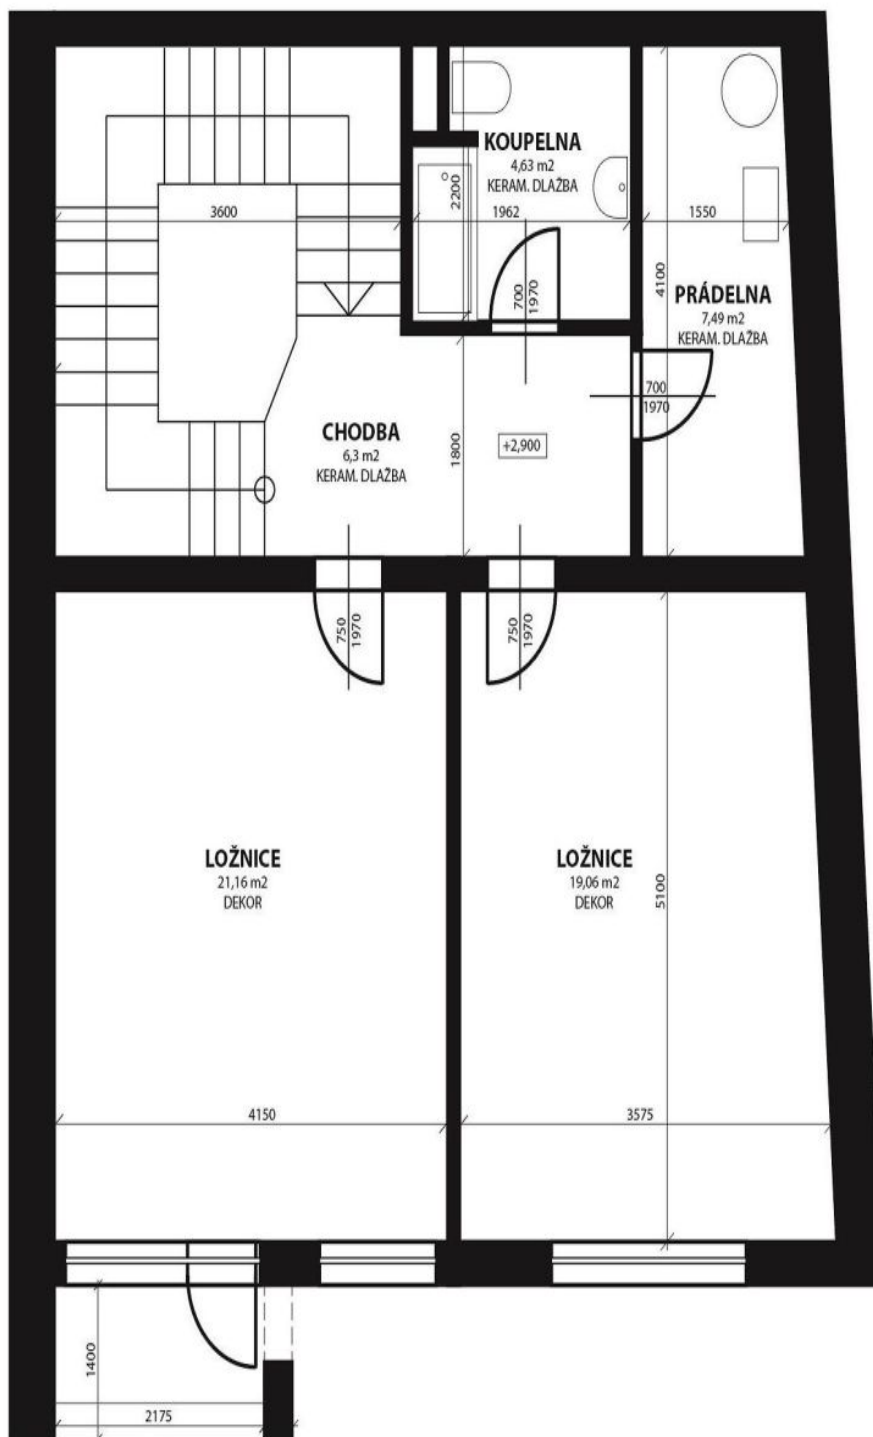

Rodinný dům 5+kk

257 m², Praha 5, Smíchov, U Dvou srpů

Prodáno

Rodinný dům 5+kk

257 m², Praha 5, Smíchov, U Dvou srpů

Prodáno

Celková plocha	257 m ²
Pozemek	320 m ²
Zastavěná plocha	130 m ²
Zahrada	190 m ²
Podlahová plocha	237 m ²
Balkón	5 m ²
Terasa	15 m ²
Parkování	Garáž pro dvě auta
Garáž	Ano
Sklep	-
PENB	B
Referenční číslo	22443

Dům nabízí 4 ložnice (1. a 2. patro), jižně orientovaný velký obývací pokoj (3.patro) s plně vybavenou kuchyní a vstupem na terasu a zahradu, 2 koupelny (vana se sprchovou zástěnou, umyvadlo, toaleta), šatnu a toaletu pro hosty. Dále má prádelnu / kotelnu, spíž, halu s vestavěnými úložnými prostory a 2 balkony. Dispozice umožňuje vybudování více generačního bydlení nebo kombinaci bydlení a prostor pro komerční využití.

Příjemná lokalita nedaleko zahrady Klamovka a přírodní památky Skalka. Kompletní občanská vybavenost v blízkém okolí.

Interiér 236,73 m² (z toho garáž 31,2 m²), terasa 15,2 m², balkon 4,85 m², zastavěná plocha 130 m², zahrada 190 m², pozemek 320 m².

257 m², Praha 5, Smíchov, U Dvou srpů

Prodáno

Rodinný dům 5+kk

257 m², Praha 5, Smíchov, U Dvou srpů

Prodáno

Rodinný dům 5+kk

257 m², Praha 5, Smíchov, U Dvou srpů

Prodáno