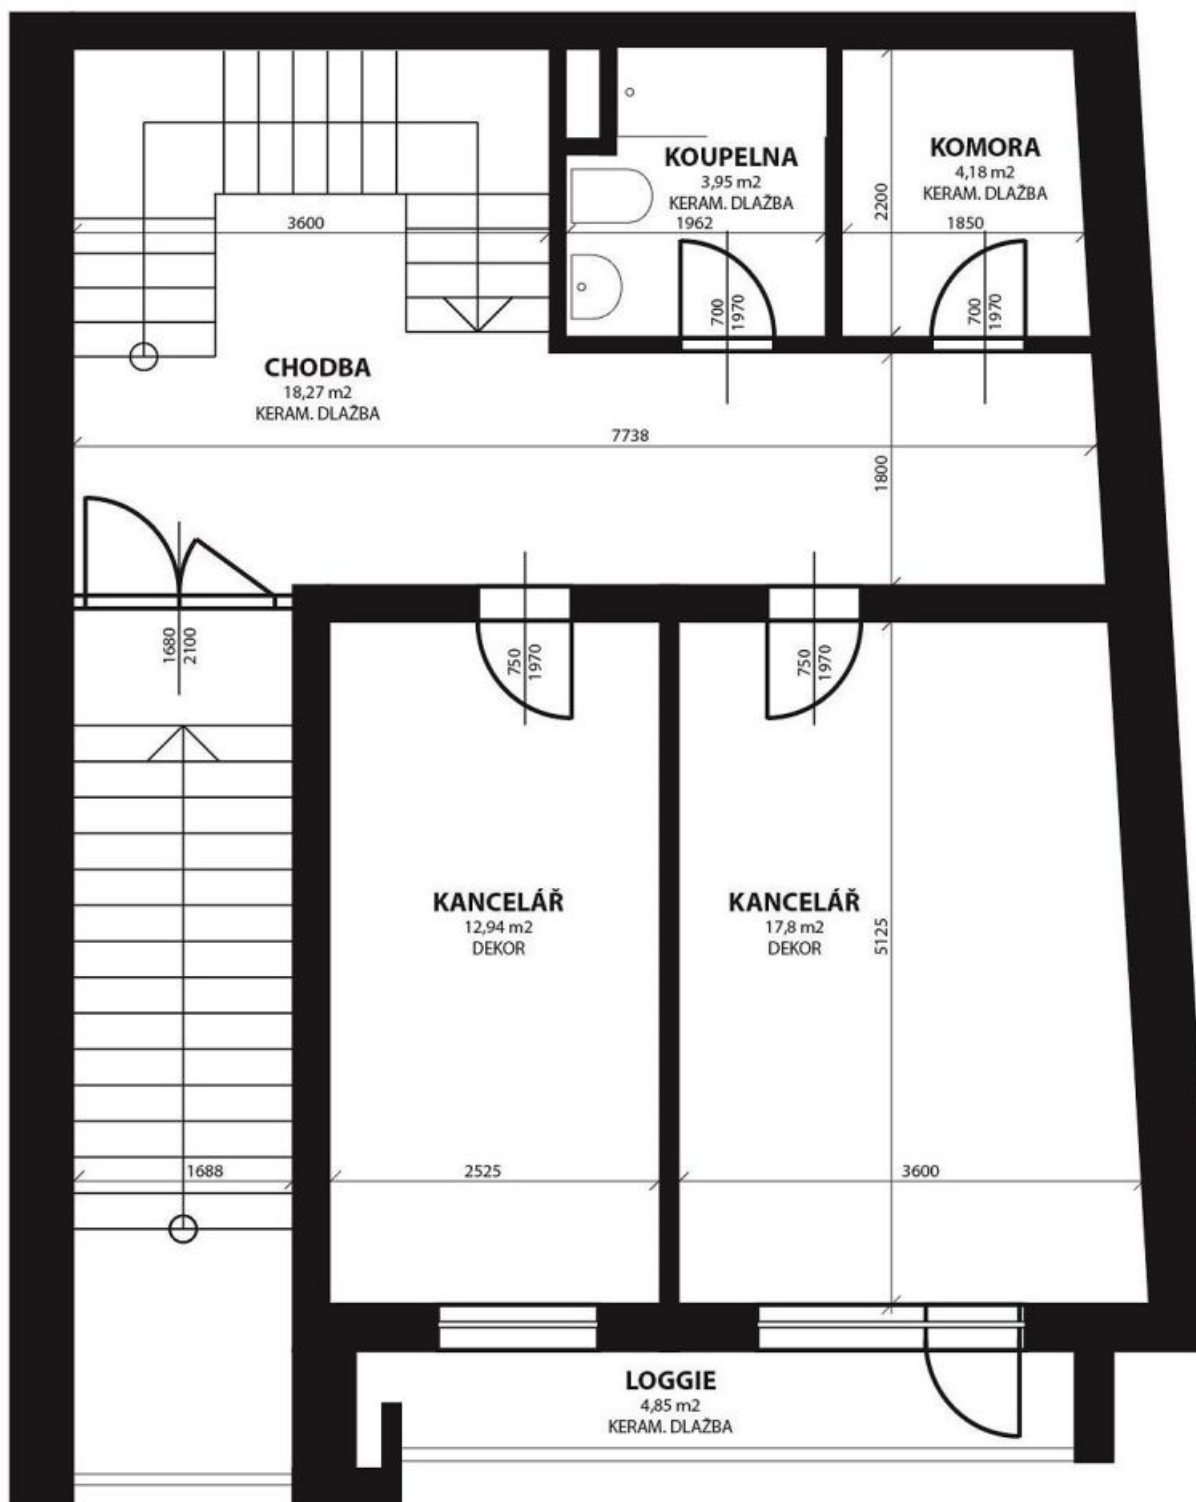

## Rodinný dům 5+kk

257 m<sup>2</sup>, Praha 5, Smíchov, U Dvou srpů

**Prodáno**

Celková plocha	257 m <sup>2</sup>
Pozemek	320 m <sup>2</sup>
Zastavěná plocha	130 m <sup>2</sup>
Zahrada	190 m <sup>2</sup>
Podlahová plocha	237 m <sup>2</sup>
Balkón	5 m <sup>2</sup>
Terasa	15 m <sup>2</sup>
Parkování	Garáž pro dvě auta
Garáž	Ano
Sklep	-
PENB	B
Referenční číslo	22443

Dům nabízí 4 ložnice (1. a 2. patro), jižně orientovaný velký obývací pokoj (3.patro) s plně vybavenou kuchyní a vstupem na terasu a zahradu, 2 koupelny (vana se sprchovou zástěnou, umyvadlo, toaleta), šatnu a toaletu pro hosty. Dále má prádelnu / kotelnu, spiž, halu s vestavěnými úložnými prostory a 2 balkony. Dispozice umožňuje vybudování více generačního bydlení nebo kombinaci bydlení a prostor pro komerční využití.

## Rodinný dům 5+kk

257 m<sup>2</sup>, Praha 5, Smíchov, U Dvou srpů

Prodáno

# Rodinný dům 5+kk

257 m², Praha 5, Smíchov, U Dvou srpů

Prodáno