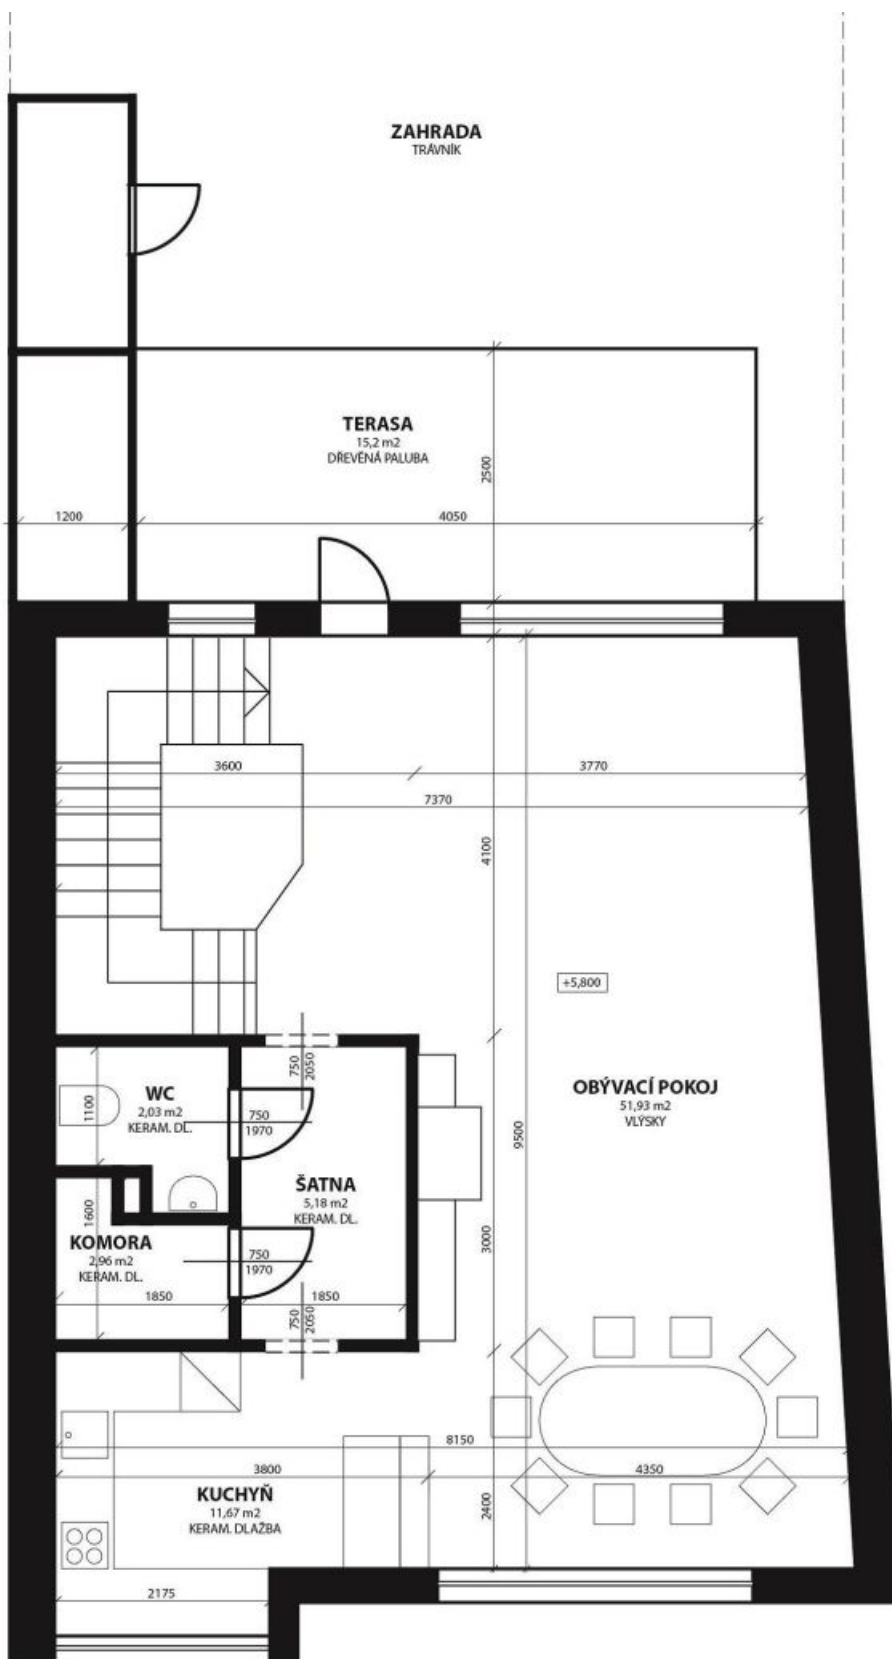

## Rodinný dům 5+kk

257 m<sup>2</sup>, Praha 5, Smíchov, U Dvou srpů

**Prodáno**

Užitná plocha	257 m <sup>2</sup>
Pozemek	320 m <sup>2</sup>
Zastavěná plocha	130 m <sup>2</sup>
Zahrada	190 m <sup>2</sup>
Podlahová plocha	237 m <sup>2</sup>
Balkón	5 m <sup>2</sup>
Terasa	15 m <sup>2</sup>
Parkování	Garáž pro dvě auta
Garáž	Ano
Sklep	-
PENB	B
Referenční číslo	22443

Dům nabízí 4 ložnice (1. a 2. patro), jižně orientovaný velký obývací pokoj (3.patro) s plně vybavenou kuchyní a vstupem na terasu a zahradu, 2 koupelny (vana se sprchovou zástěnou, umyvadlo, toaleta), šatnu a toaletu pro hosty. Dále má prádelnu / kotelnu, spíž, halu s vestavěnými úložnými prostory a 2 balkony. Dispozice umožňuje vybudování více generačního bydlení nebo kombinaci bydlení a prostor pro komerční využití.

Příjemná lokalita nedaleko zahrady Klamovka a přírodní památky Skalka. Kompletní občanská vybavenost v blízkém okolí.

Interiér 236,73 m<sup>2</sup> (z toho garáž 31,2 m<sup>2</sup>), terasa 15,2 m<sup>2</sup>, balkon 4,85 m<sup>2</sup>, zastavěná plocha 130 m<sup>2</sup>, zahrada 190 m<sup>2</sup>, pozemek 320 m<sup>2</sup>.

# Rodinný dům 5+kk

257 m<sup>2</sup>, Praha 5, Smíchov, U Dvou srpů

Prodáno