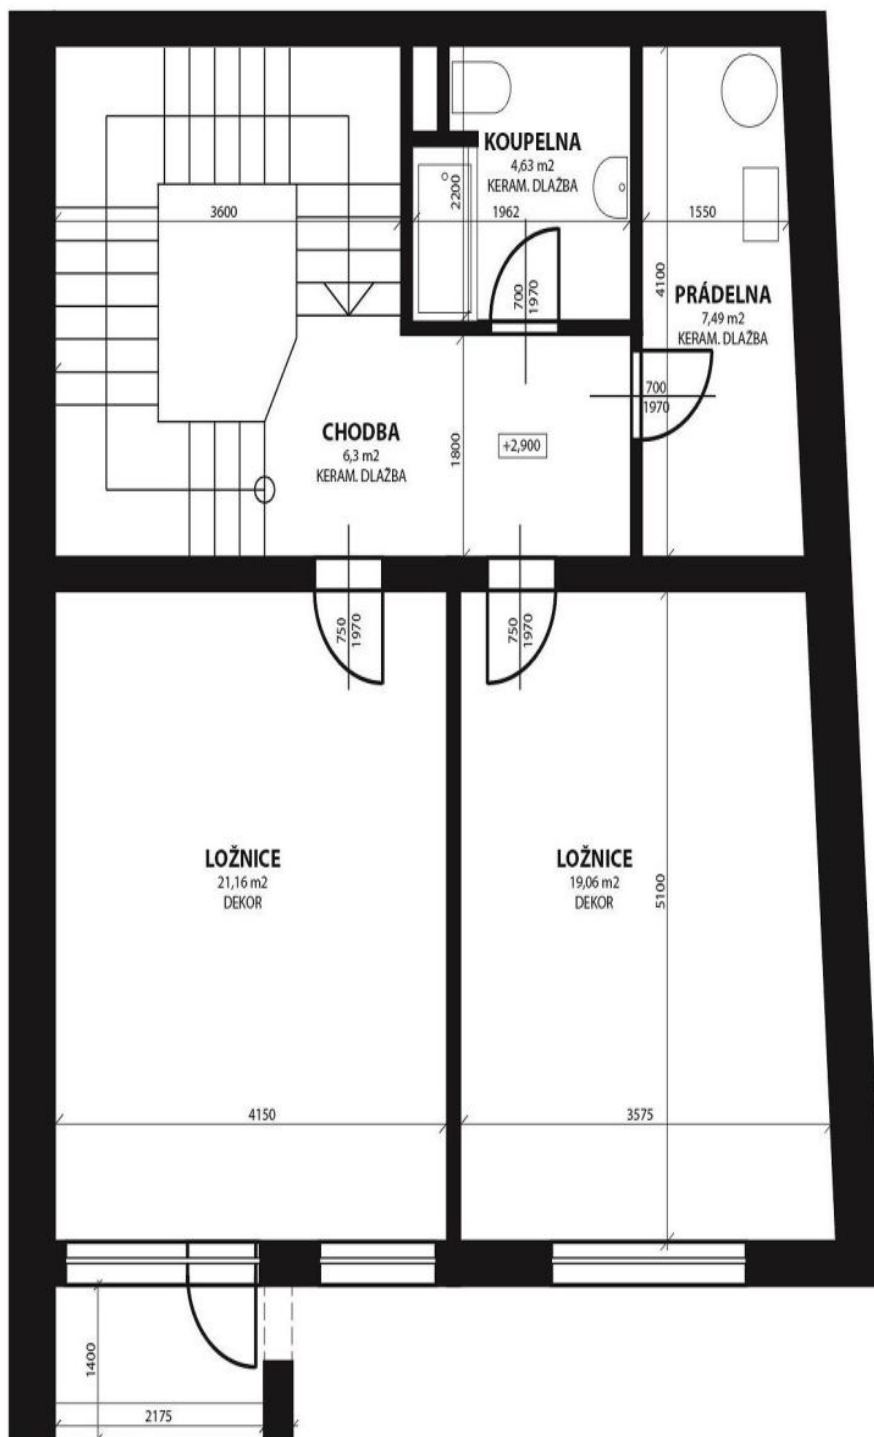

Rodinný dům 5+kk

257 m², Praha 5, Smíchov, U Dvou srpů

Prodáno