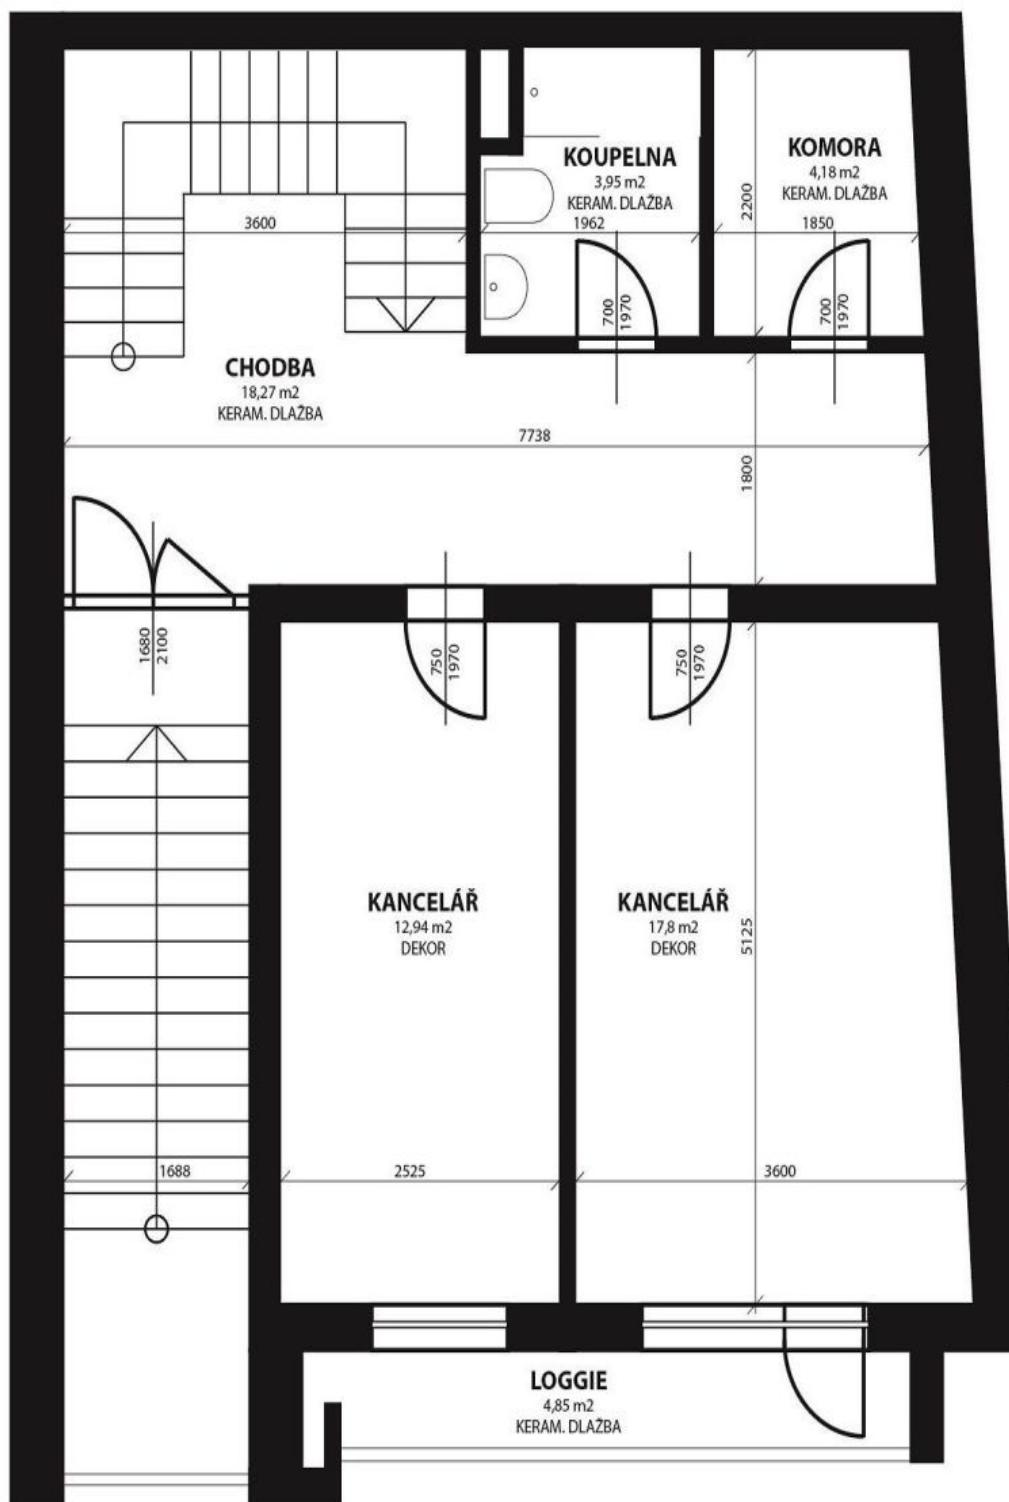

Rodinný dům 5+kk

257 m², Praha 5, Smíchov, U Dvou srpů

Prodáno