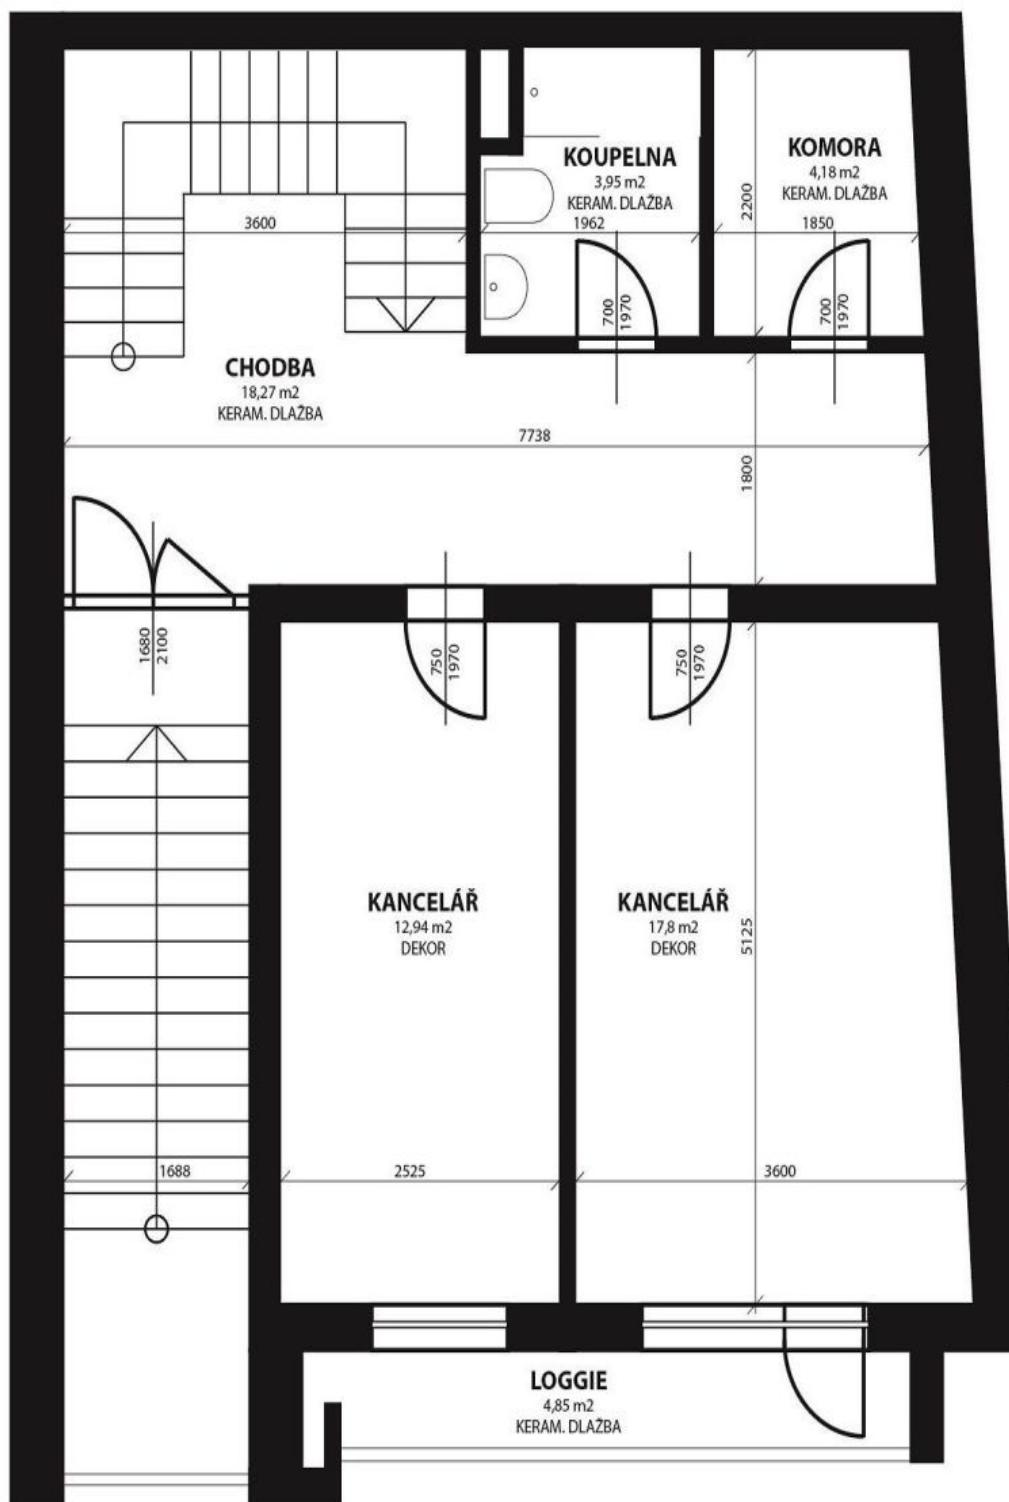

Rodinný dům 5+kk

257 m², Praha 5, Smíchov, U Dvou srpů

Prodáno

Rodinný dům 5+kk

257 m², Praha 5, Smíchov, U Dvou srpů

Prodáno

Celková plocha	257 m ²
Pozemek	320 m ²
Zastavěná plocha	130 m ²
Zahrada	190 m ²
Podlahová plocha	237 m ²
Balkón	5 m ²
Terasa	15 m ²
Parkování	Garáž pro dvě auta
Garáž	Ano
Sklep	-
PENB	B
Referenční číslo	22443

Dům nabízí 4 ložnice (1. a 2. patro), jižně orientovaný velký obývací pokoj (3.patro) s plně vybavenou kuchyní a vstupem na terasu a zahradu, 2 koupelny (vana se sprchovou zástěnou, umyvadlo, toaleta), šatnu a toaletu pro hosty. Dále má prádelnu / kotelnu, spíž, halu s vestavěnými úložnými prostory a 2 balkony. Dispozice umožňuje vybudování více generačního bydlení nebo kombinaci bydlení a prostor pro komerční využití.

Příjemná lokalita nedaleko zahrady Klamovka a přírodní památky Skalka. Kompletní občanská vybavenost v blízkém okolí.

Interiér 236,73 m² (z toho garáž 31,2 m²), terasa 15,2 m², balkon 4,85 m², zastavěná plocha 130 m², zahrada 190 m², pozemek 320 m².

257 m², Praha 5, Smíchov, U Dvou srpů

Prodáno

Rodinný dům 5+kk

257 m², Praha 5, Smíchov, U Dvou srpů

Prodáno

Rodinný dům 5+kk

257 m², Praha 5, Smíchov, U Dvou srpů

Prodáno