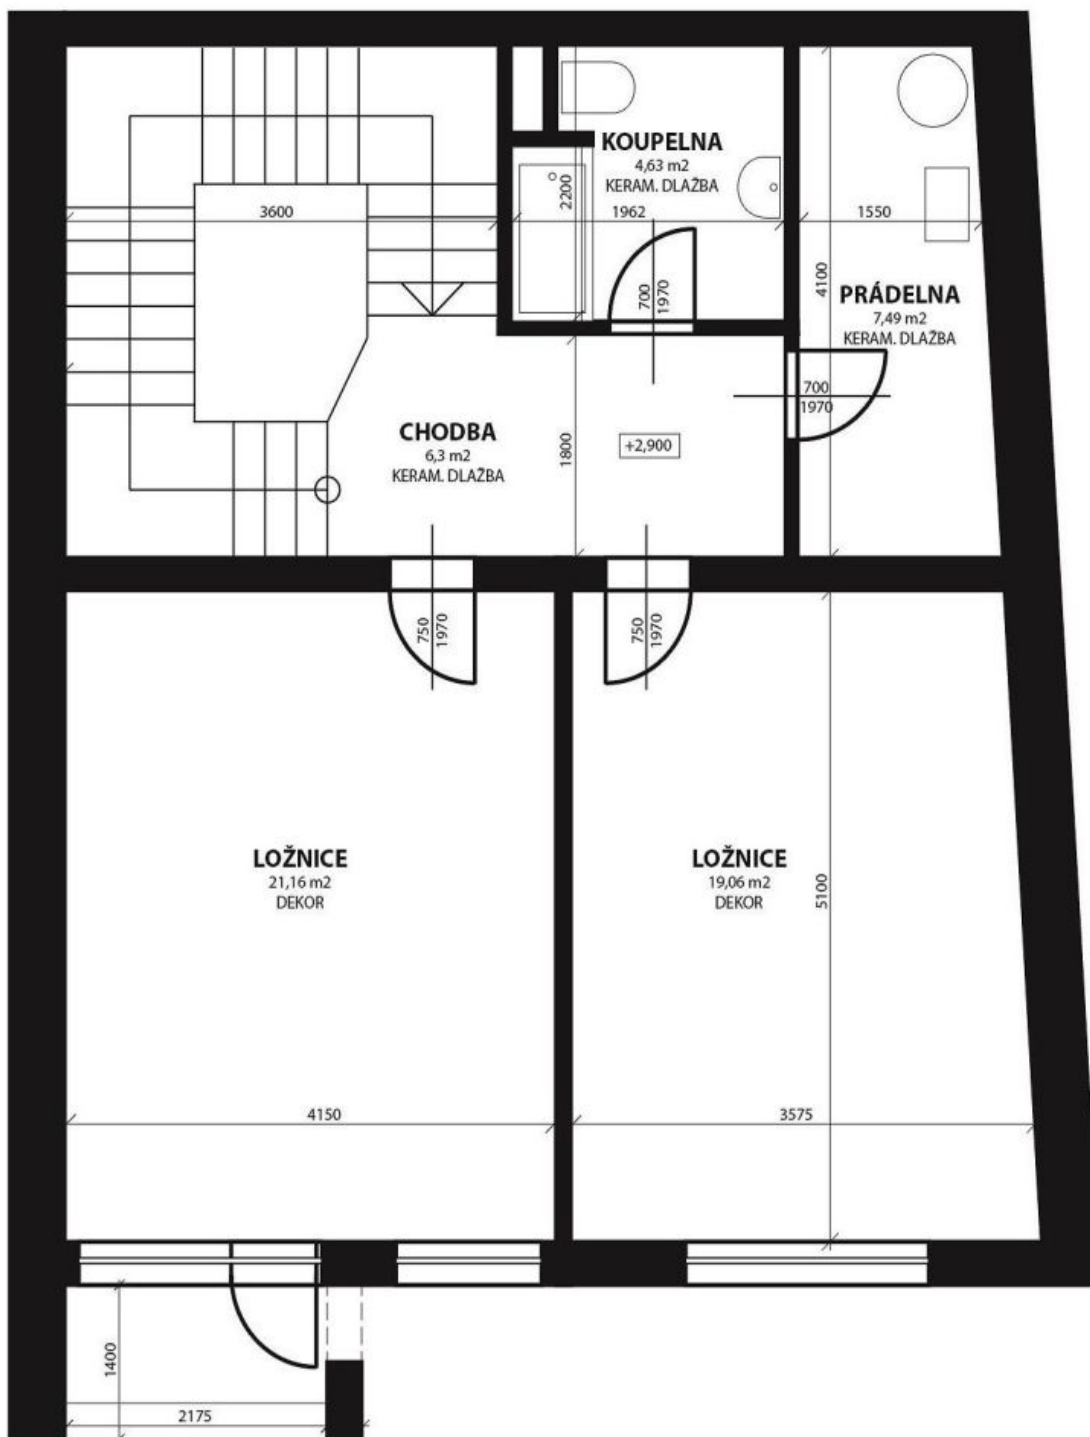

## Rodinný dům 5+kk

257 m<sup>2</sup>, Praha 5, Smíchov, U Dvou srpů

**Prodáno**

Celková plocha	257 m <sup>2</sup>
Pozemek	320 m <sup>2</sup>
Zastavěná plocha	130 m <sup>2</sup>
Zahrada	190 m <sup>2</sup>
Podlahová plocha	237 m <sup>2</sup>
Balkón	5 m <sup>2</sup>
Terasa	15 m <sup>2</sup>
Parkování	Garáž pro dvě auta
Garáž	Ano
Sklep	-
PENB	B
Referenční číslo	22443

Dům nabízí 4 ložnice (1. a 2. patro), jižně orientovaný velký obývací pokoj (3.patro) s plně vybavenou kuchyní a vstupem na terasu a zahradu, 2 koupelny (vana se sprchovou zástěnou, umyvadlo, toaleta), šatnu a toaletu pro hosty. Dále má prádelnu / kotelnu, spiž, halu s vestavěnými úložnými prostory a 2 balkony. Dispozice umožňuje vybudování více generačního bydlení nebo kombinaci bydlení a prostor pro komerční využití.

# Rodinný dům 5+kk

257 m<sup>2</sup>, Praha 5, Smíchov, U Dvou srpů

**Prodáno**

# Rodinný dům 5+kk

257 m², Praha 5, Smíchov, U Dvou srpů

Prodáno