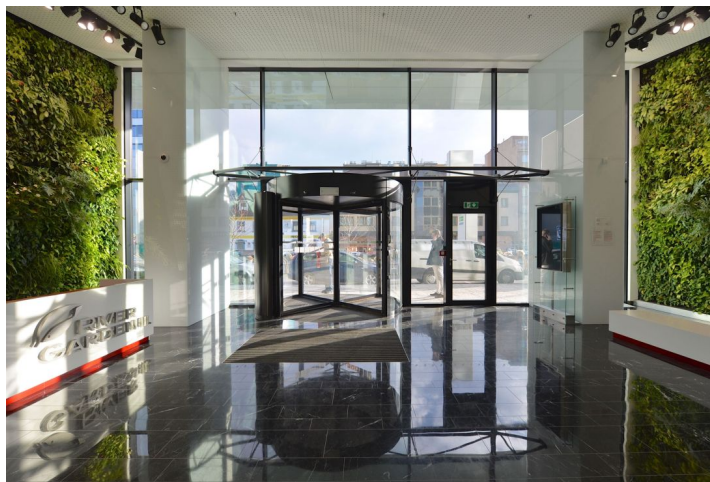

Kancelářské prostory

Praha 8, Karlín, Rohanské nábřeží

Pronajato