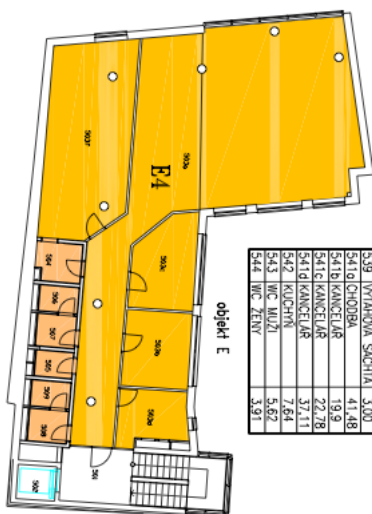

LEGENDA PLOCH	
A7	PROJEKČNÍ CELEK
243,33m²	
290,2m²	ZÁZEMÍ PRON. CEJKU
46,87m²	
B7	PROJEKČNÍ CELEK
411,99m²	
448,2m²	ZÁZEMÍ PRON. CEJKU
35,8m²	
C5	PROJEKČNÍ CELEK
112,87m²	
134,49m²	ZÁZEMÍ PRON. CEJKU
20,61m²	
D4	PROJEKČNÍ CELEK
121,27m²	
138,44m²	ZÁZEMÍ PRON. CEJKU
171,17m²	
E4	PROJEKČNÍ CELEK
171,19m²	
188,13m²	ZÁZEMÍ PRON. CEJKU
16,29m²	

LEGENDA MÍSTNOSTI BLOK A,B,C,D	
OBJEKT	A
číslo	NÁZEV MÍSTNOSTI
418	20
501	SCHODIŠTĚ
502	VÝTAHOVÁ ŠACHTA
503	PAVLAČ
504	KANCELÁŘ
505	KANCELÁŘ
506	KANCELÁŘ
507	KANCELÁŘ
508	KANCELÁŘ
509	KANCELÁŘ
510	KANCELÁŘ
511	KANCELÁŘ
512	KANCELÁŘ
513	KANCELÁŘ
514	KANCELÁŘ
515	KANCELÁŘ
516	KANCELÁŘ
517	KANCELÁŘ
518	KANCELÁŘ
519	KANCELÁŘ
520	KANCELÁŘ
521	KANCELÁŘ
522	KANCELÁŘ
523	KANCELÁŘ
524	KANCELÁŘ
525	KANCELÁŘ
526	KANCELÁŘ
527	KANCELÁŘ
528	KANCELÁŘ
529	KANCELÁŘ
530	KANCELÁŘ
531	KANCELÁŘ
532	KANCELÁŘ
533	KANCELÁŘ
534	KANCELÁŘ
535	KANCELÁŘ
536	KANCELÁŘ
537	KANCELÁŘ
538	KANCELÁŘ
539	KANCELÁŘ
540	KANCELÁŘ
541	KANCELÁŘ
542	KANCELÁŘ
543	KANCELÁŘ
544	KANCELÁŘ
545	KANCELÁŘ
546	KANCELÁŘ
547	KANCELÁŘ
548	KANCELÁŘ
549	KANCELÁŘ
550	KANCELÁŘ
551	KANCELÁŘ
552	KANCELÁŘ
553	KANCELÁŘ
554	KANCELÁŘ
555	KANCELÁŘ
556	KANCELÁŘ
557	KANCELÁŘ
558	KANCELÁŘ
559	KANCELÁŘ
560	KANCELÁŘ
561	KANCELÁŘ
562	KANCELÁŘ
563	KANCELÁŘ
564	KANCELÁŘ
565	KANCELÁŘ
566	KANCELÁŘ
567	KANCELÁŘ
568	KANCELÁŘ
569	KANCELÁŘ
570	KANCELÁŘ
571	KANCELÁŘ
572	KANCELÁŘ
573	KANCELÁŘ
574	KANCELÁŘ
575	KANCELÁŘ
576	KANCELÁŘ
577	KANCELÁŘ
578	KANCELÁŘ
579	KANCELÁŘ
580	KANCELÁŘ
581	KANCELÁŘ
582	KANCELÁŘ
583	KANCELÁŘ
584	KANCELÁŘ
585	KANCELÁŘ
586	KANCELÁŘ
587	KANCELÁŘ
588	KANCELÁŘ
589	KANCELÁŘ
590	KANCELÁŘ
591	KANCELÁŘ
592	KANCELÁŘ
593	KANCELÁŘ
594	KANCELÁŘ
595	KANCELÁŘ
596	KANCELÁŘ
597	KANCELÁŘ
598	KANCELÁŘ
599	KANCELÁŘ
600	KANCELÁŘ

Adminis
LAZARSKÁ
Rozdělení obj