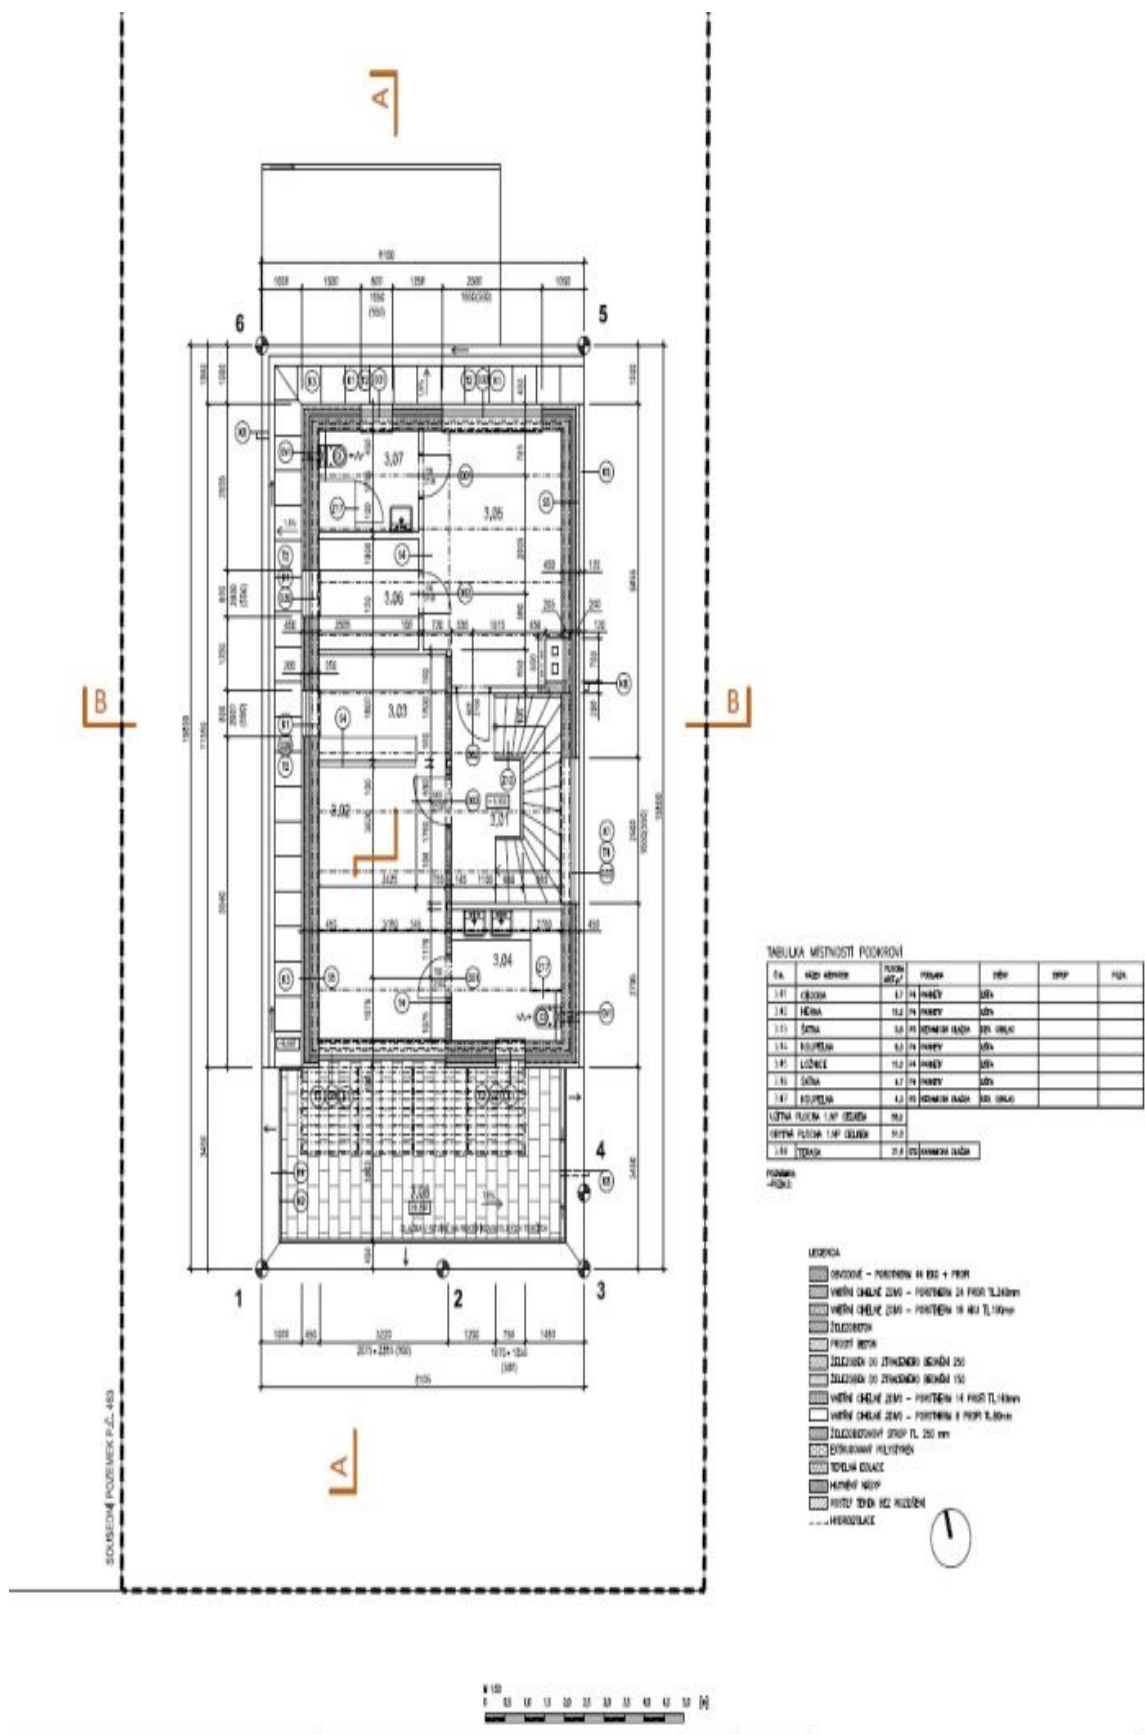

Rodinný dům 8+1

378 m², Praha 6, Nebušice, Nebušická

Pronajato

Rodinný dům 8+1

378 m², Praha 6, Nebušice, Nebušická

Pronajato

Celková plocha	378 m ²
Pozemek	486 m ²
Zastavěná plocha	143 m ²
Zahrada	343 m ²
Podlahová plocha	346 m ²
Terasa	32 m ²
Parkování	Dvojaráž.
Garáž	Ano
Sklep	-
Poplatky za služby	Poplatky 15.000 Kč měsíčně jsou hrazeny zvlášť.
PENB	B
Referenční číslo	22377
K dispozici od	01.07.2026

Dům nabízí 6 ložnic a 6 koupelen. Přízemí: prostorný obývací pokoj s jídelnou a vstupem na terasu a zahradu, plně vybavená kuchyň se spíží, toaleta pro hosty, vstupní hala s vestavěnými skříněmi. 1. patro: tři ložnice, tři en-suite koupelny. 2. patro: dvě ložnice, dvě en-suite koupelny a velké šatny, terasa. Suterén: společenská místnost, jedna ložnice, koupelna, prádelna, úložné prostory, vstup na zahradu a do garáže.

Rodinný dům 8+1

378 m², Praha 6, Nebušice, Nebušická

Pronajato

Rodinný dům 8+1

378 m², Praha 6, Nebušice, Nebušická

Pronajato

Rodinný dům 8+1

378 m², Praha 6, Nebušice, Nebušická

Pronajato

TABULKA MÍSTNOSTI PODKROVÍ

Čís.	Název místnosti	Plocha (m²)	Průměr	Strop	Strop	Strop	Pozn.
1.1	Chodba	4,17	14	14	14	14	
1.2	Komnata	12,2	14	14	14	14	
1.3	Spálňa	10,8	14	14	14	14	
1.4	Kuchyňa	6,3	14	14	14	14	
1.5	Ložnica	10,7	14	14	14	14	
1.6	Spálňa	6,7	14	14	14	14	
1.7	Kuchyňa	6,3	14	14	14	14	
LEŽNÁ PLOCHA 1.MF. ÚSTROJNÁ		10,3					
OBYTNÁ PLOCHA 1.MF. ÚSTROJNÁ		31,3					
1.8		10,8	14	14	14	14	