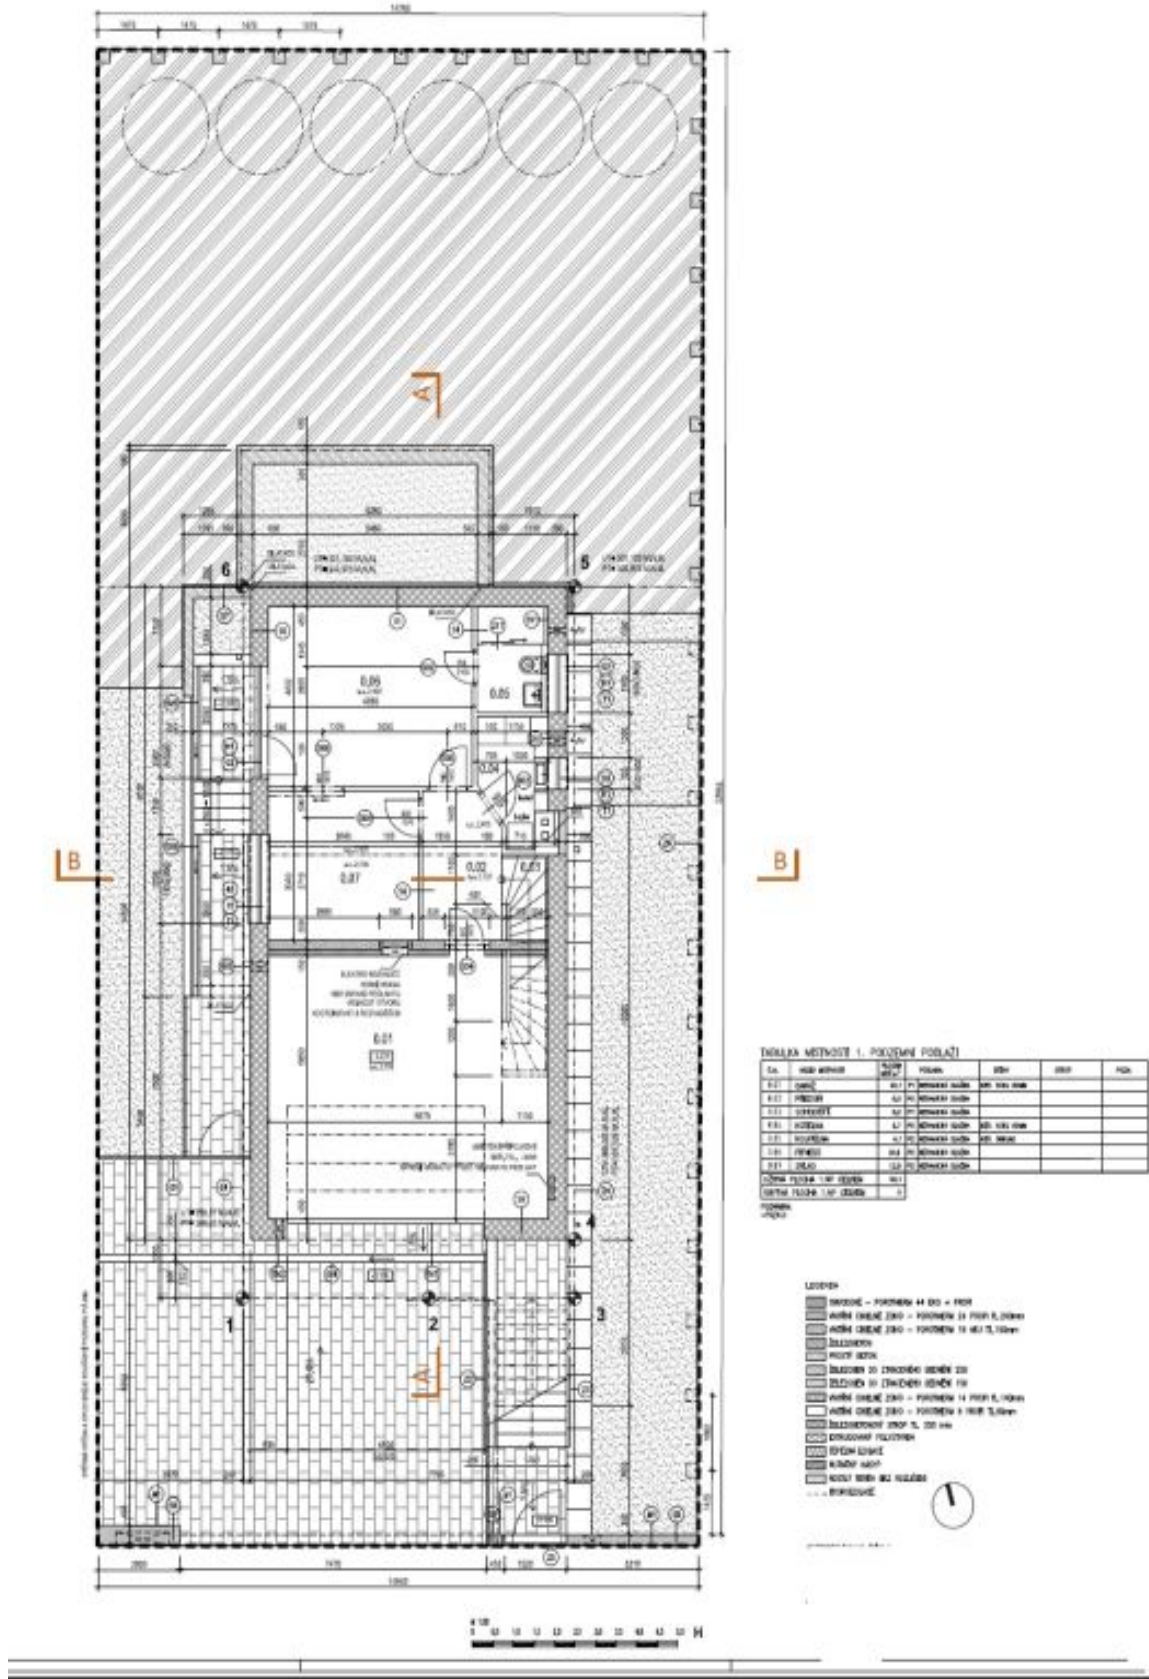

Rodinný dům 8+1

378 m², Praha 6, Nebušice, Nebušická

Pronajato

Rodinný dům 8+1

378 m², Praha 6, Nebušice, Nebušická

Pronajato

Celková plocha	378 m ²
Pozemek	486 m ²
Zastavěná plocha	143 m ²
Zahrada	343 m ²
Podlahová plocha	346 m ²
Terasa	32 m ²
Parkování	Dvojaráž.
Garáž	Ano
Sklep	-
Poplatky za služby	Poplatky 15.000 Kč měsíčně jsou hrazeny zvlášť.
PENB	B
Referenční číslo	22377
K dispozici od	01.07.2026

Dům nabízí 6 ložnic a 6 koupelen. Přízemí: prostorný obývací pokoj s jídelnou a vstupem na terasu a zahradu, plně vybavená kuchyň se spíží, toaleta pro hosty, vstupní hala s vestavěnými skříněmi. 1. patro: tři ložnice, tři en-suite koupelny. 2. patro: dvě ložnice, dvě en-suite koupelny a velké šatny, terasa. Suterén: společenská místnost, jedna ložnice, koupelna, prádelna, úložné prostory, vstup na zahradu a do garáže.

Rodinný dům 8+1

378 m², Praha 6, Nebušice, Nebušická

Pronajato

Rodinný dům 8+1

378 m², Praha 6, Nebušice, Nebušická

Pronajato

Rodinný dům 8+1

378 m², Praha 6, Nebušice, Nebušická

Pronajato

TABULKA MÍSTNOSTI PODKROVÍ

Čís.	Název místnosti	Plocha (m²)	Průměr	Strop	Strop	Strop	Pozn.
1.1	Chodba	4,17	14	14	14	14	
1.2	Komnata	12,2	14	14	14	14	
1.3	Spálňa	10,8	14	14	14	14	
1.4	Kuchyňa	6,3	14	14	14	14	
1.5	Ložnica	10,7	14	14	14	14	
1.6	Spálňa	6,7	14	14	14	14	
1.7	Kuchyňa	6,3	14	14	14	14	
LEŽNÁ PLOCHA 1.MF. ÚSTROJNÁ		10,3					
OBYTNÁ PLOCHA 1.MF. ÚSTROJNÁ		31,3					
1.8		10,8	14	14	14	14	