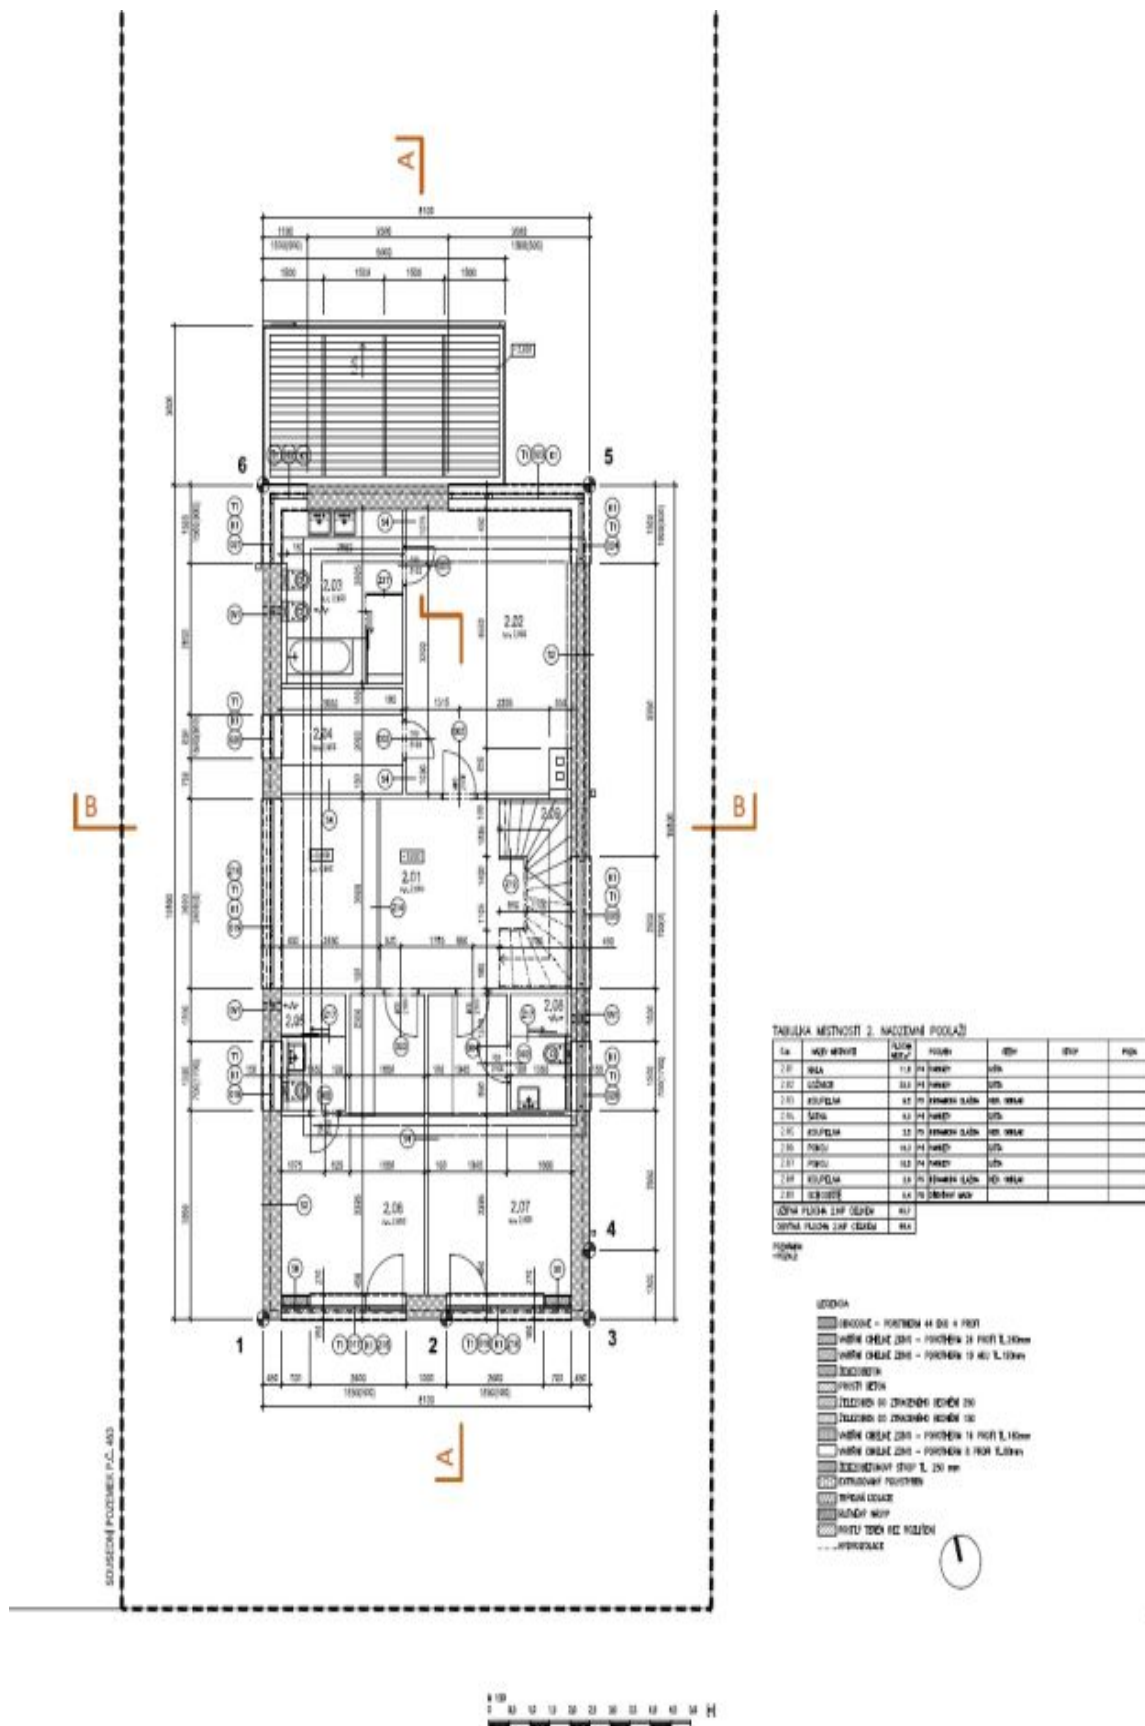

Dům nabízí 6 ložnic a 6 koupelen. Přízemí: prostorný obývací pokoj s jídelnou a vstupem na terasu a zahradu, plně vybavená kuchyň se spíží, toaleta pro hosty, vstupní hala s vestavěnými skříněmi. 1. patro: tři ložnice, tři en-suite koupelny. 2. patro: dvě ložnice, dvě en-suite koupelny a velké šatny, terasa. Suterén: společenská místnost, jedna ložnice, koupelna, prádelna, úložné prostory, vstup na zahradu a do garáže.

Rodinný dům 8+1

378 m², Praha 6, Nebušice, Nebušická

Pronajato

Rodinný dům 8+1

378 m², Praha 6, Nebušice, Nebušická

Pronajato

Rodinný dům 8+1

378 m², Praha 6, Nebušice, Nebušická

Pronajato

TABULKA MÍSTNOSTI PODKROVÍ

Čís.	Název místnosti	Plocha (m²)	Průměr	Strop	Strop	Strop	Pozn.
1.1	Chodba	4,17	14	14	14	14	
1.2	Komnata	12,2	14	14	14	14	
1.3	Spálňa	10,8	14	14	14	14	
1.4	Kuchyňa	6,3	14	14	14	14	
1.5	Ložnica	10,7	14	14	14	14	
1.6	Spálňa	6,7	14	14	14	14	
1.7	Kuchyňa	6,3	14	14	14	14	
LEŽNÁ PLOCHA 1.MF. ÚSTROJNÁ		10,3					
OBYTNÁ PLOCHA 1.MF. ÚSTROJNÁ		31,3					
1.8		10,8	14	14	14	14	