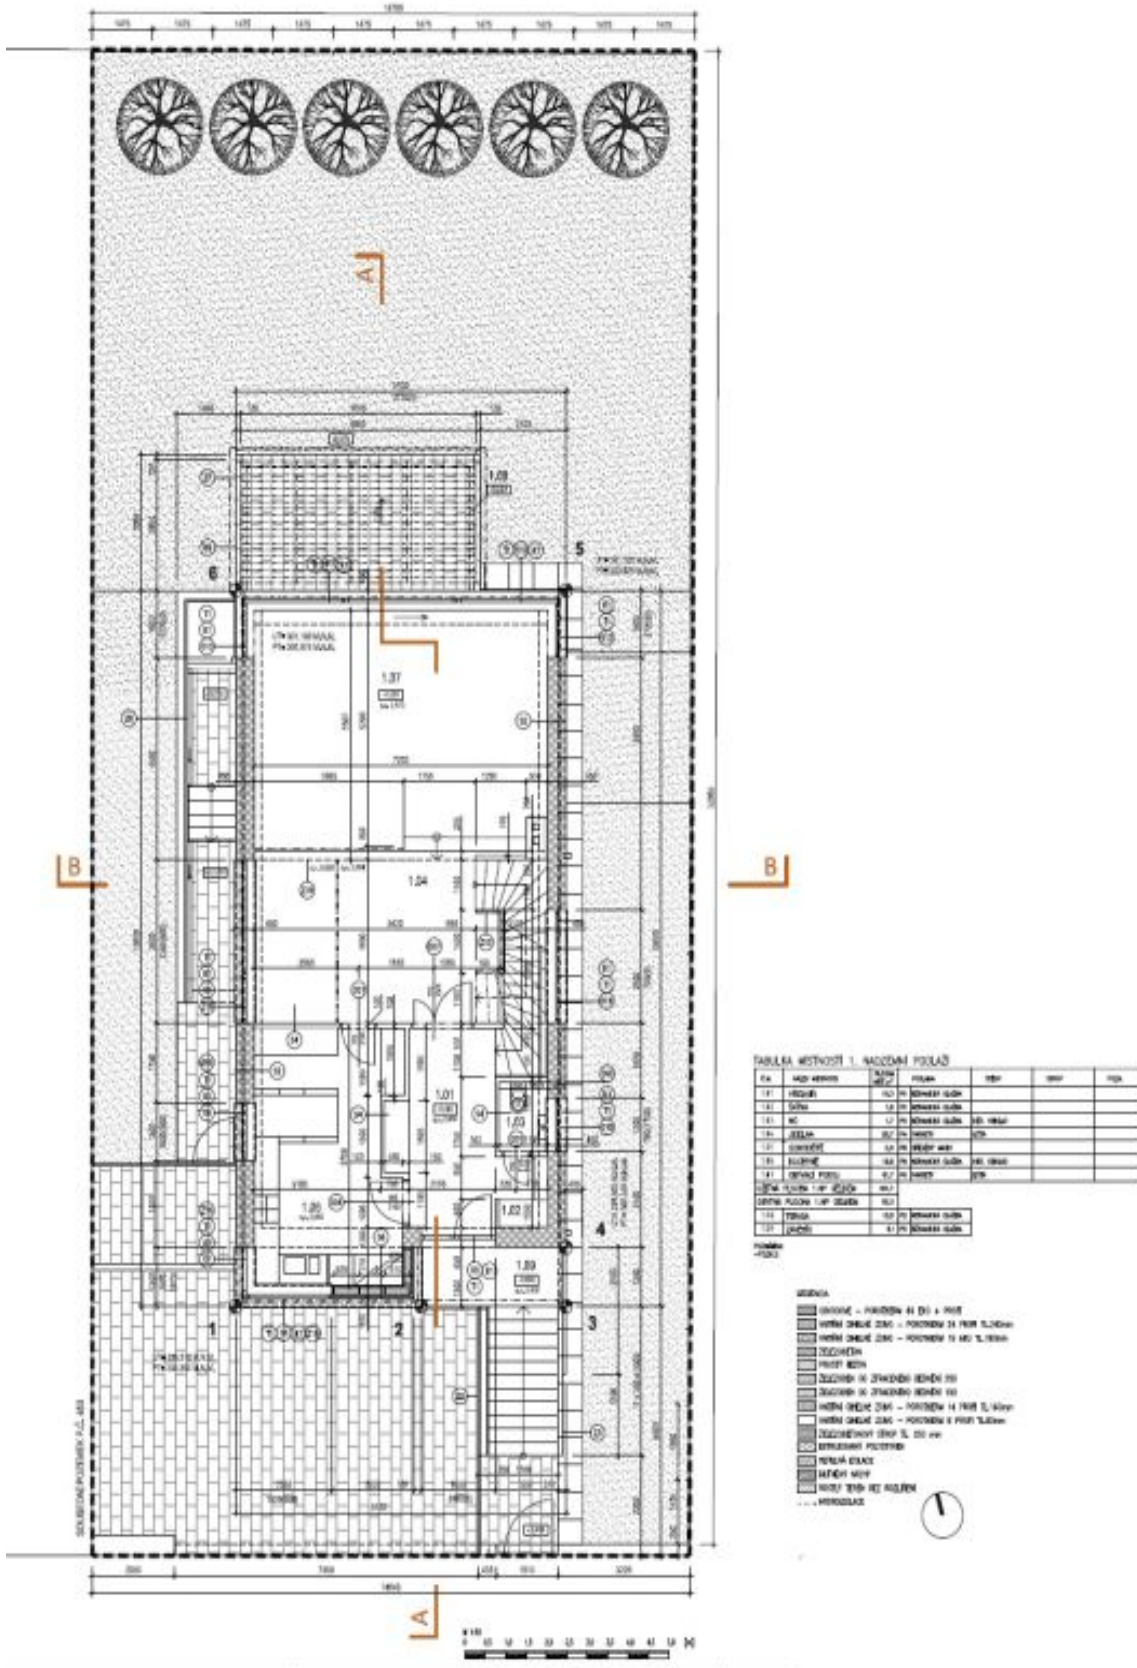

Rodinný dům 8+1

378 m², Praha 6, Nebušice, Nebušická

Pronajato

Rodinný dům 8+1

378 m², Praha 6, Nebušice, Nebušická

Pronajato

Užitná plocha	378 m ²
Pozemek	486 m ²
Zastavěná plocha	143 m ²
Zahrada	343 m ²
Podlahová plocha	346 m ²
Terasa	32 m ²
Parkování	Dvojaráž.
Garáž	Ano
Sklep	-
Poplatky za služby	Poplatky 15.000 Kč měsíčně jsou hrazeny zvlášť.
PENB	B
Referenční číslo	22377
K dispozici od	01.07.2026

Dům nabízí 6 ložnic a 6 koupelen. Přízemí: prostorný obývací pokoj s jídelnou a vstupem na terasu a zahradu, plně vybavená kuchyň se spíží, toaleta pro hosty, vstupní hala s vestavěnými skříněmi. 1. patro: tři ložnice, tři en-suite koupelny. 2. patro: dvě ložnice, dvě en-suite koupelny a velké šatny, terasa. Suterén: společenská místnost, jedna ložnice, koupelna, prádelna, úložné prostory, vstup na zahradu a do garáže.

Rodinný dům 8+1

378 m², Praha 6, Nebušice, Nebušická

Pronajato

Rodinný dům 8+1

378 m², Praha 6, Nebušice, Nebušická

Pronajato

Rodinný dům 8+1

378 m², Praha 6, Nebušice, Nebušická