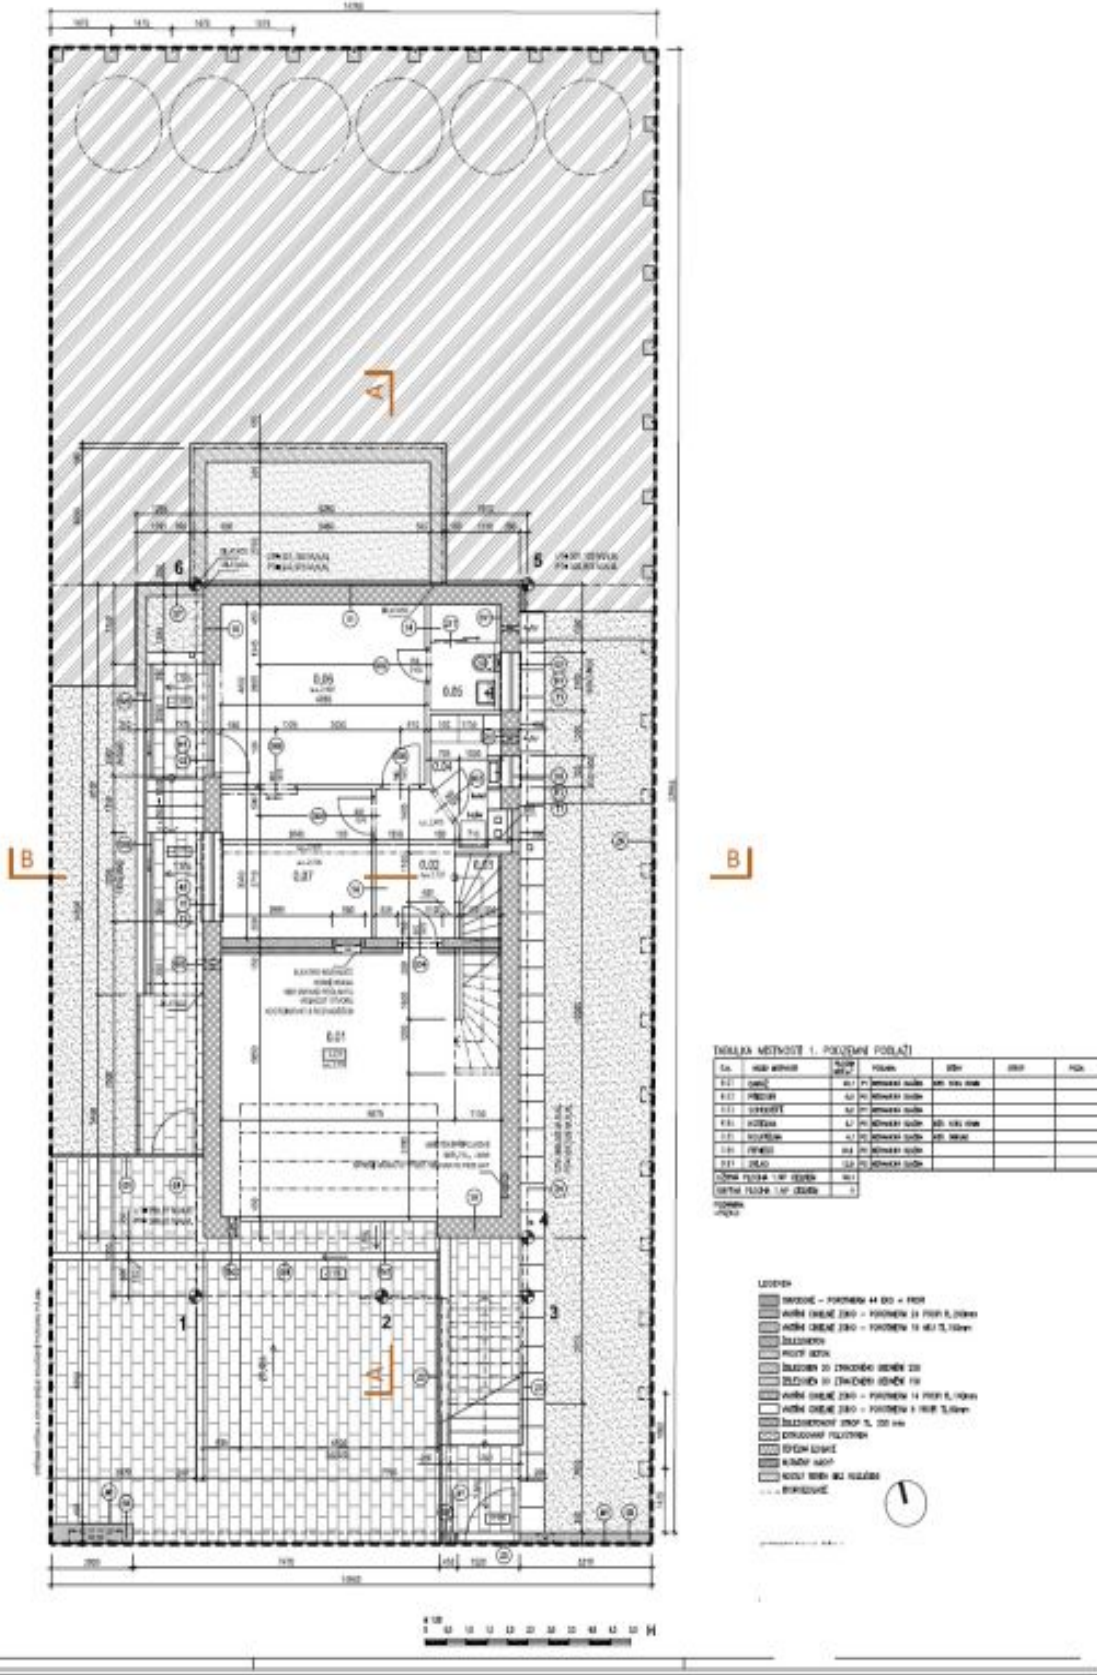

Rodinný dům 8+1

378 m², Praha 6, Nebušice, Nebušická

Pronajato

Rodinný dům 8+1

378 m², Praha 6, Nebušice, Nebušická

Pronajato

Užitná plocha	378 m ²
Pozemek	486 m ²
Zastavěná plocha	143 m ²
Zahrada	343 m ²
Podlahová plocha	346 m ²
Terasa	32 m ²
Parkování	Dvojaráž.
Garáž	Ano
Sklep	-
Poplatky za služby	Poplatky 15.000 Kč měsíčně jsou hrazeny zvlášť.
PENB	B
Referenční číslo	22377
K dispozici od	01.07.2026

Dům nabízí 6 ložnic a 6 koupelen. Přízemí: prostorný obývací pokoj s jídelnou a vstupem na terasu a zahradu, plně vybavená kuchyň se spíží, toaleta pro hosty, vstupní hala s vestavěnými skříněmi. 1. patro: tři ložnice, tři en-suite koupelny. 2. patro: dvě ložnice, dvě en-suite koupelny a velké šatny, terasa. Suterén: společenská místnost, jedna ložnice, koupelna, prádelna, úložné prostory, vstup na zahradu a do garáže.

Rodinný dům 8+1

378 m², Praha 6, Nebušice, Nebušická

Pronajato

Rodinný dům 8+1

378 m², Praha 6, Nebušice, Nebušická

Pronajato

Rodinný dům 8+1

378 m², Praha 6, Nebušice, Nebušická