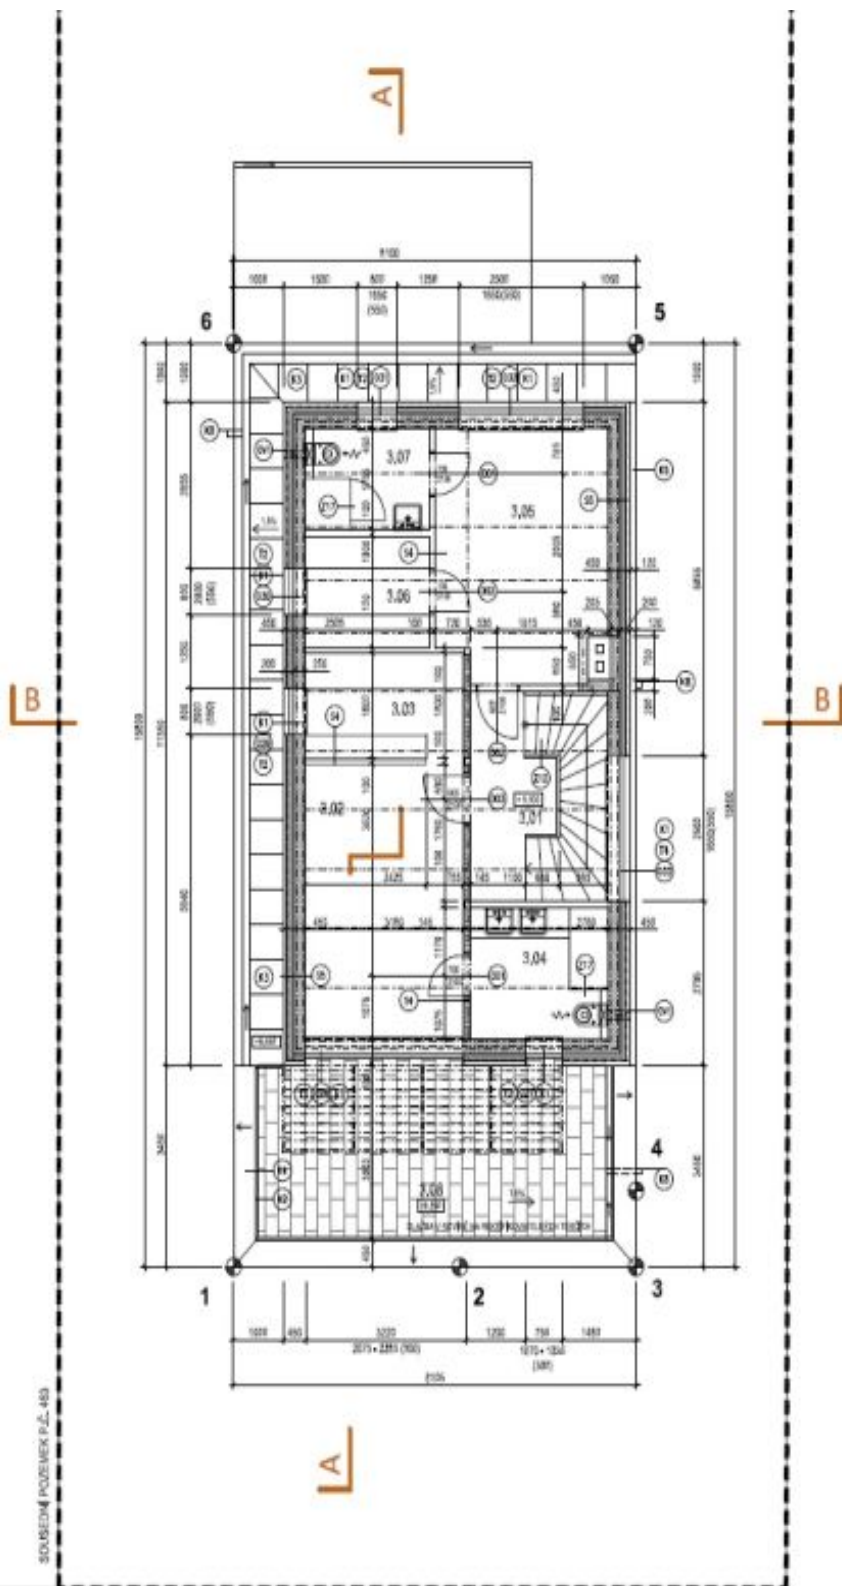

Rodinný dům 8+1

378 m², Praha 6, Nebušice, Nebušická

Pronajato

TABULKA MÍSTNOSTI PODKROVÍ

Podlaha:
-14cm

LEGENDA

- OPROUDKOVANÉ - PODLAHA 40 mm + POKR
- VNĚJŠÍ CHALUPNÍ ZEMĚ - PODLAHA 24 POKR TL 140mm
- VNĚJŠÍ CHALUPNÍ ZEMĚ - PODLAHA 18 NEU TL 140mm
- IZOLACIJE
- PROSTĚNÍ
- IZOLACE DO ZTVRZENÉHO ŽELEZA 250
- IZOLACE DO ZTVRZENÉHO ŽELEZA 150
- VNĚJŠÍ CHALUPNÍ ZEMĚ - PODLAHA 14 POKR TL 140mm
- VNĚJŠÍ CHALUPNÍ ZEMĚ - PODLAHA 8 POKR TL 140mm
- IZOLACIJE DO ŽEL. POKR TL 250 mm
- EVOLUCIONÁRNÍ PLETENINA
- TEPELNÁ ISOLACE
- Hrubé podlahy
- PROSTĚNÍ ŽELEZA BEZ ŽELEZA
- ... - HERODILACE