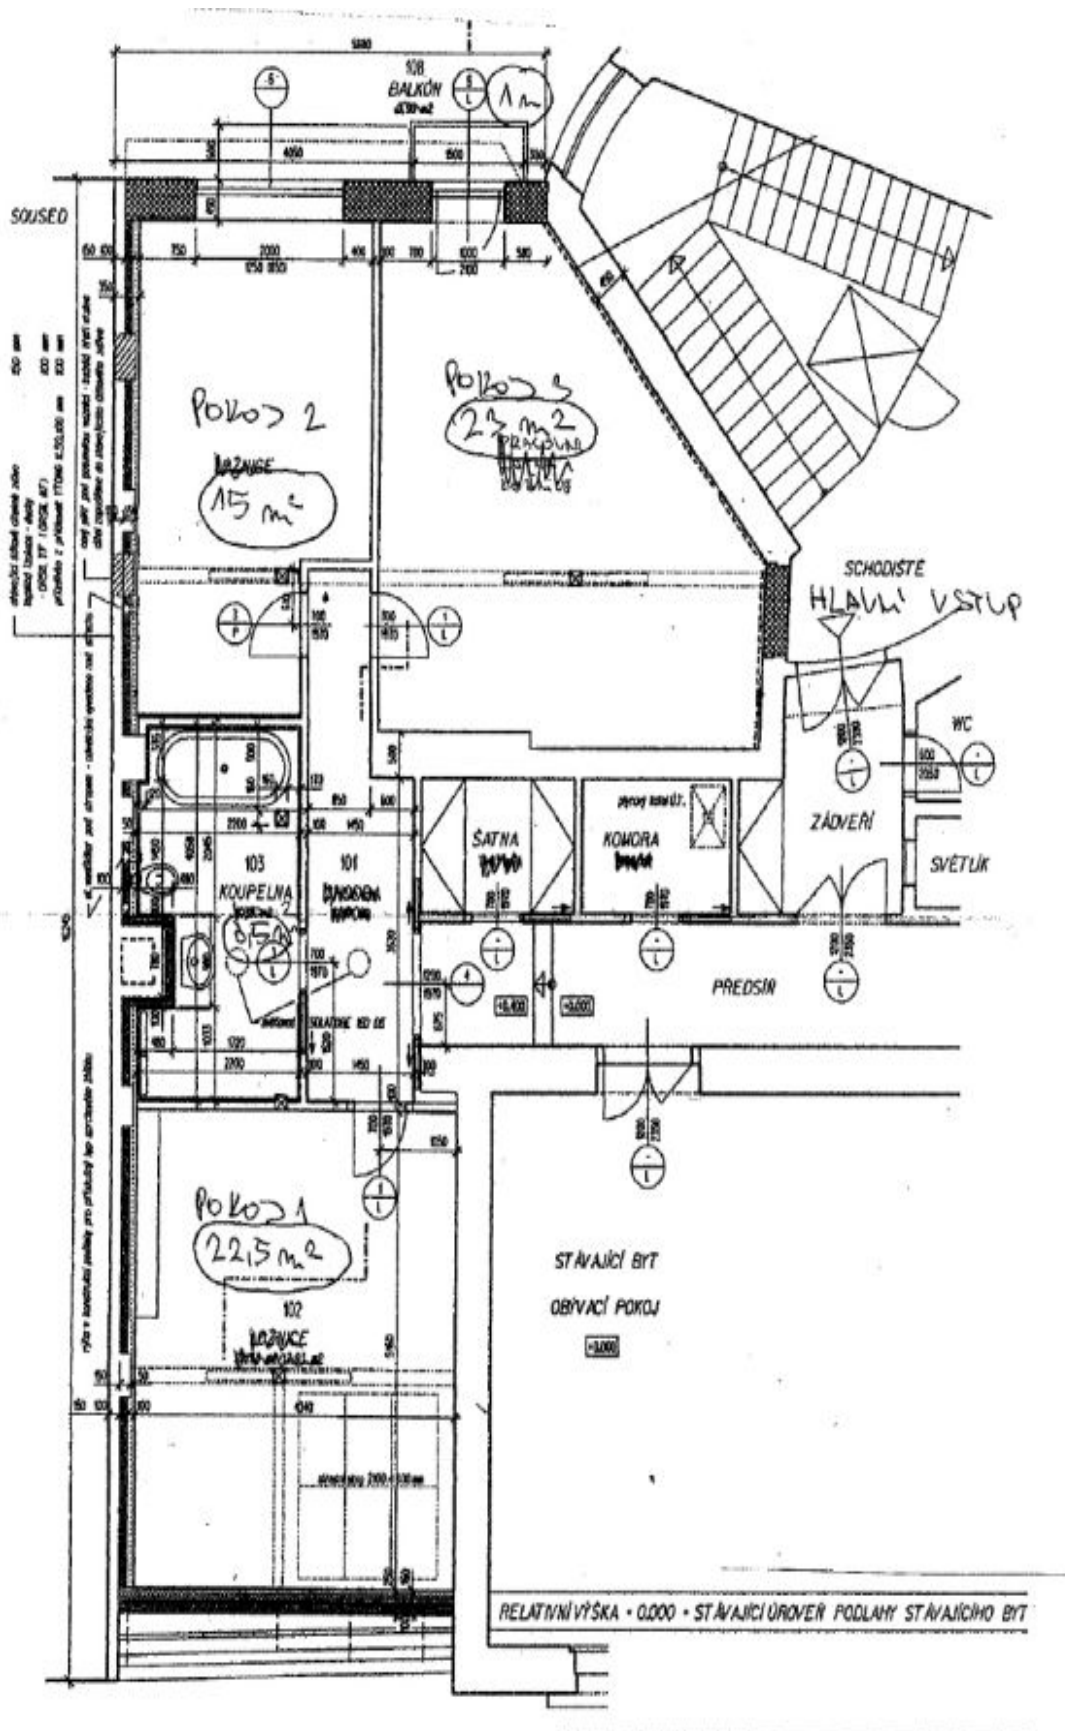

Byt 4+kk

169 m², Praha 5, Smíchov, Janáčkovo nábřeží

Pronajato