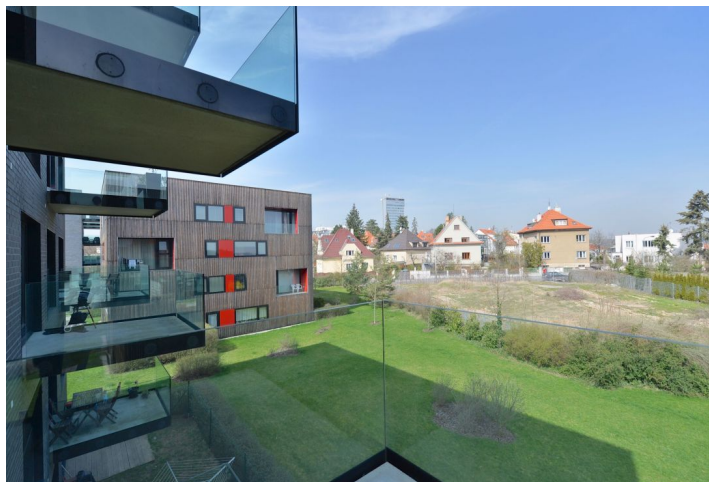

Byt 3+kk

96 m², Praha 6, Vokovice, Nobelova

Pronajato