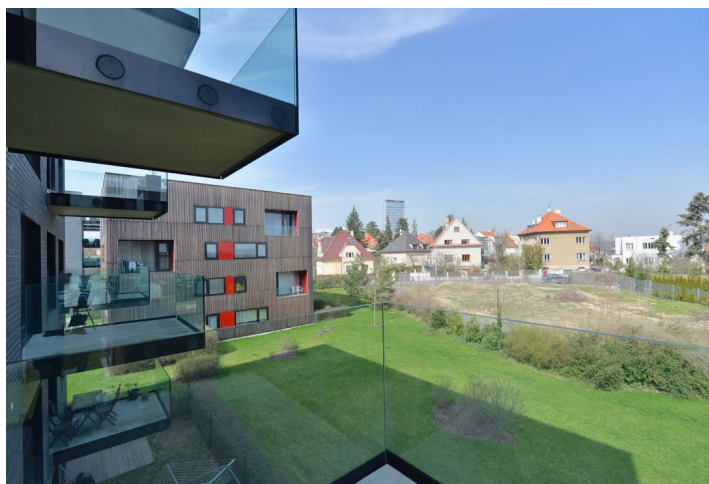

Byt 3+kk

96 m², Praha 6, Vokovice, Nobelova

Pronajato