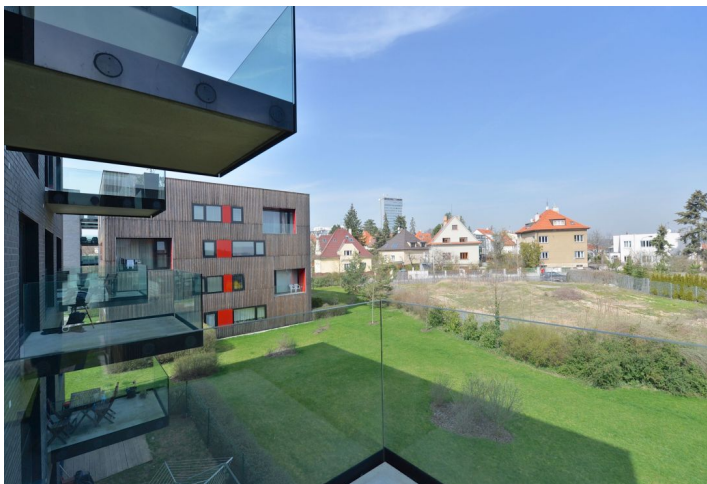

Byt 3+kk

96 m², Praha 6, Vokovice, Nobelova

Pronajato