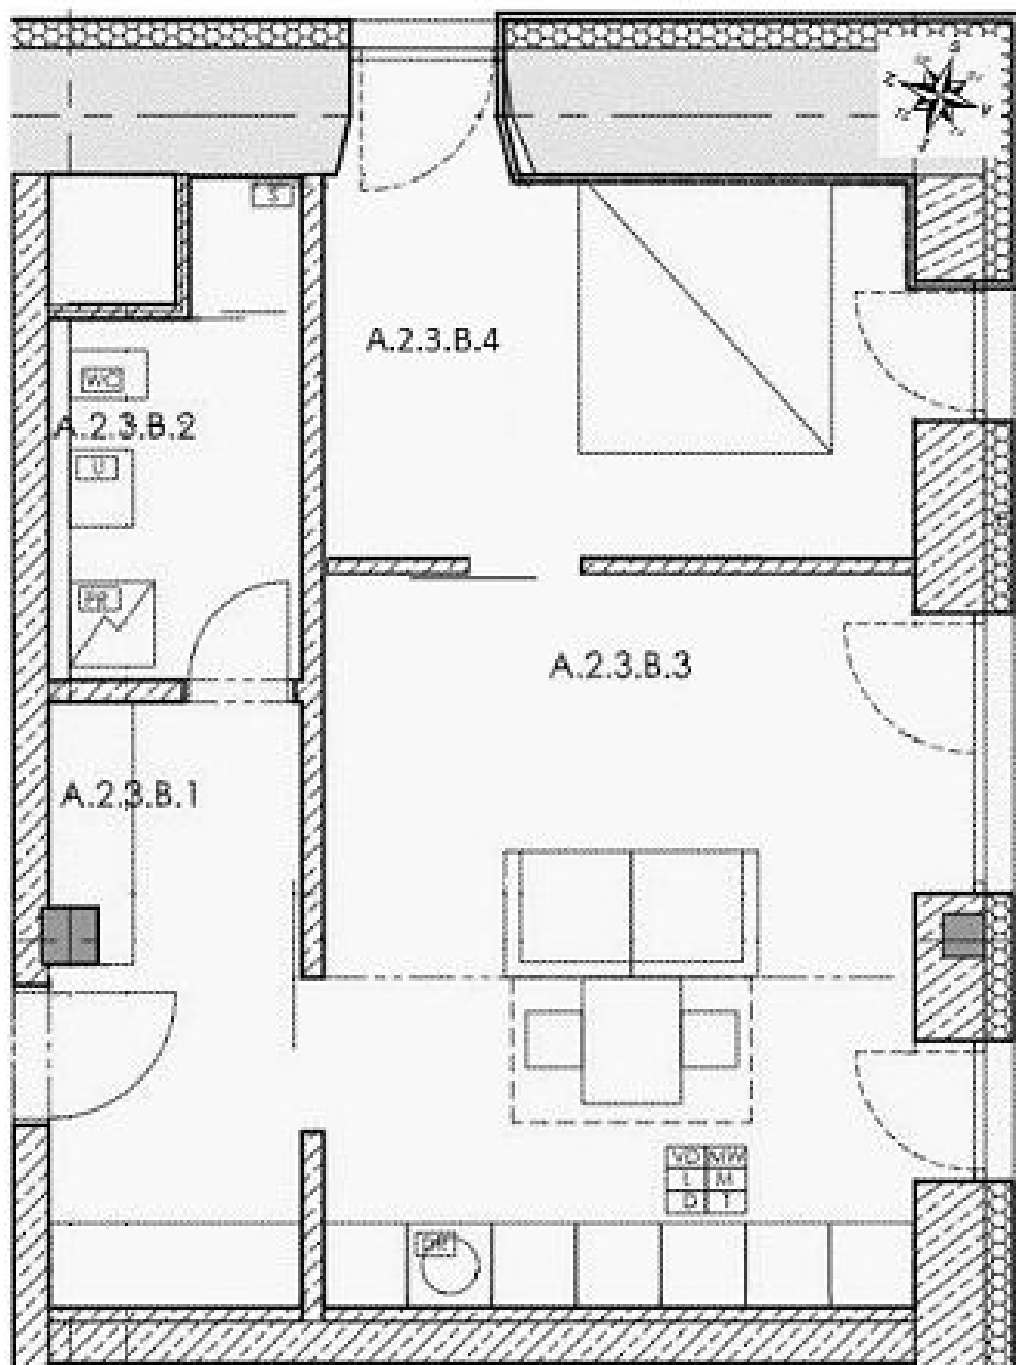

Interiér bytu tvoří obývací pokoj s plně vybavenou kuchyní a jídelním prostorem, 1 otevřená ložnice, koupelna se sprchovým koutem a toaletou a vstupní chodba s vestavěnými skříněmi.

Laminátové podlahy, dlažba, vyhřívaná podlaha v koupelně, bezpečnostní dveře, velkoplošná a francouzská okna, předokenní rolety, myčka, mikrovlnná trouba, videotelefon, vstup do budovy na čip. Byt je možno zařídit základním nábytkem za vyšší nájemné. Možnost pronájmu garážového stání za 1100 Kč měsíčně. Poplatky za domovní služby a energie 3240 Kč měsíčně. Možnost zajistit úklid za dodatečný poplatek.

* Výměra jednotky dle občanského zákoníku.

Plocha je tvořena součtem celé plochy jednotky a ohraničená obvodovými zdmi.

Byt 2+kk

50 m², Praha 5, Jinonice, Na Vysoké I

Pronajato

Chodba
A.2.3.B.1
7,69

Koupelna
A.2.3.B.2
6,2

Obývací + Kuchyně
A.2.3.B.3
22,56

Ložnice
A.2.3.B.4
13,29

Celkem
49,74

Byt A.2.3.B