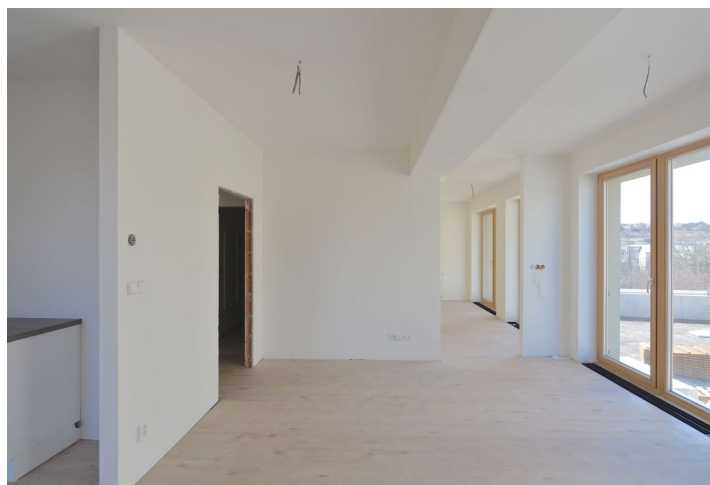

Byt 2+kk

Pronajato

50 m², Praha 5, Jinonice, Na Vysoké I