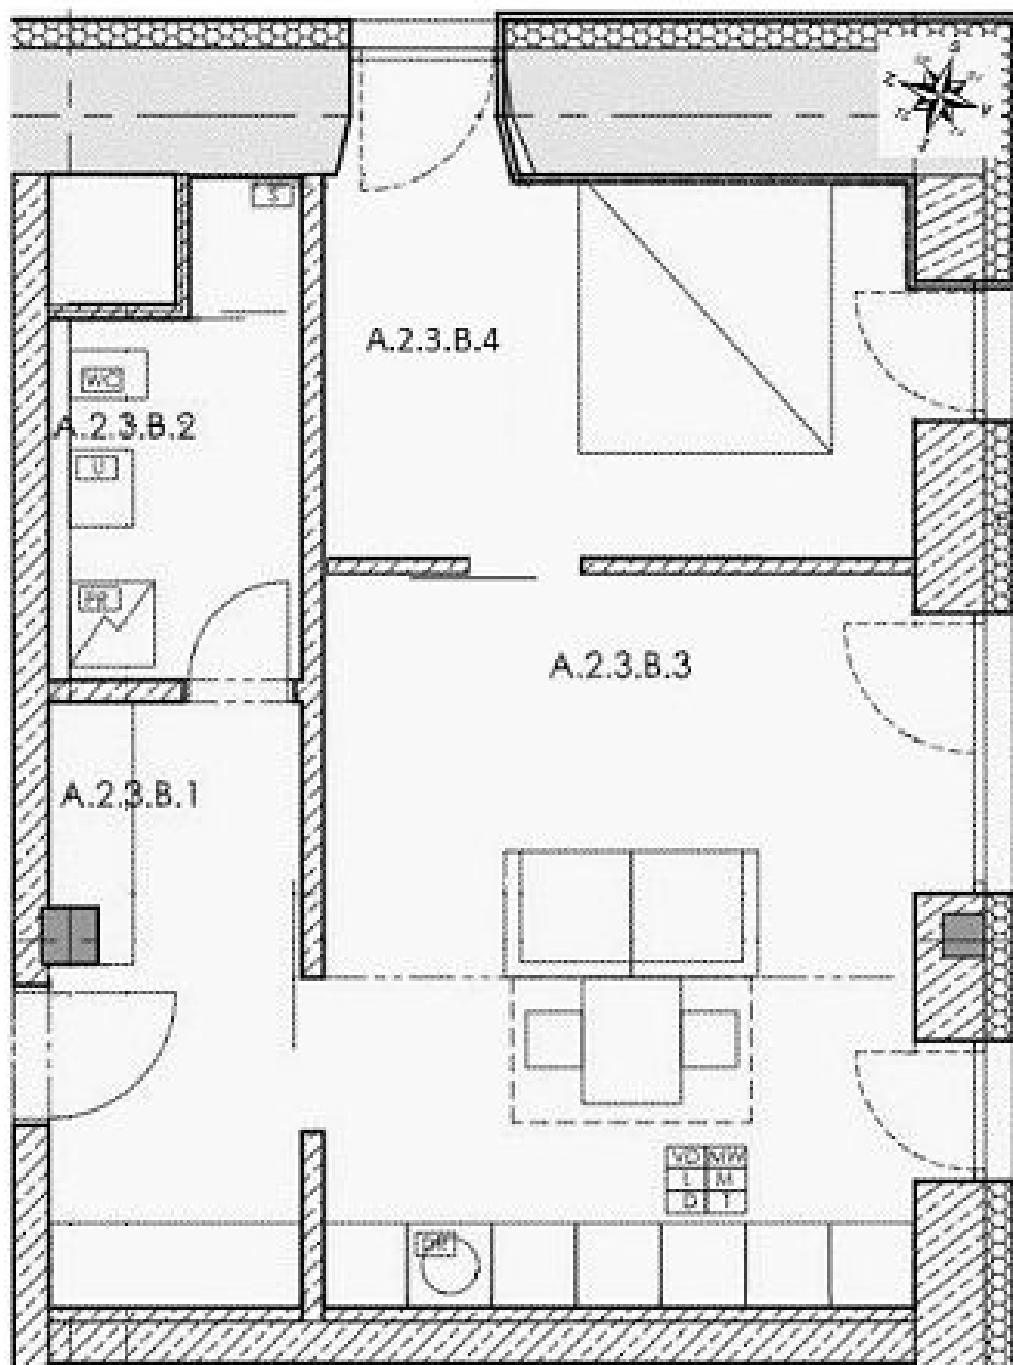

Interiér bytu tvoří obývací pokoj s plně vybavenou kuchyní a jídelním prostorem, 1 otevřená ložnice, koupelna se sprchovým koutem a toaletou a vstupní chodba s vestavěnými skříněmi.

Laminátové podlahy, dlažba, vyhřívaná podlaha v koupelně, bezpečnostní dveře, velkoplošná a francouzská okna, předokenní rolety, myčka, mikrovlnná trouba, videotelefon, vstup do budovy na čip. Byt je možno zařídit základním nábytkem za vyšší nájemné. Možnost pronájmu garážového stání za 1100 Kč měsíčně. Poplatky za domovní služby a energie 3240 Kč měsíčně. Možnost zajistit úklid za dodatečný poplatek.

* Výměra jednotky dle občanského zákoníku.

Plocha je tvořena součtem celé plochy jednotky a ohraničená obvodovými zdmi.

Byt 2+kk

50 m², Praha 5, Jinonice, Na Vysoké I

Pronajato

Chodba
A.2.3.B.1
7,69

Koupelna
A.2.3.B.2
6,2

Obývací + Kuchyně
A.2.3.B.3
22,56

Ložnice
A.2.3.B.4
13,29

Celkem
49,74

Byt A.2.3.B