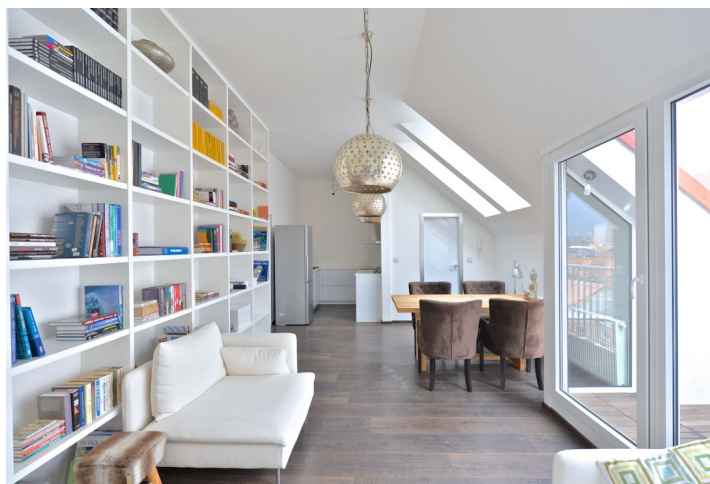

Byt 3+kk

74 m², Praha 4, Libuš, Libušská

Pronajato