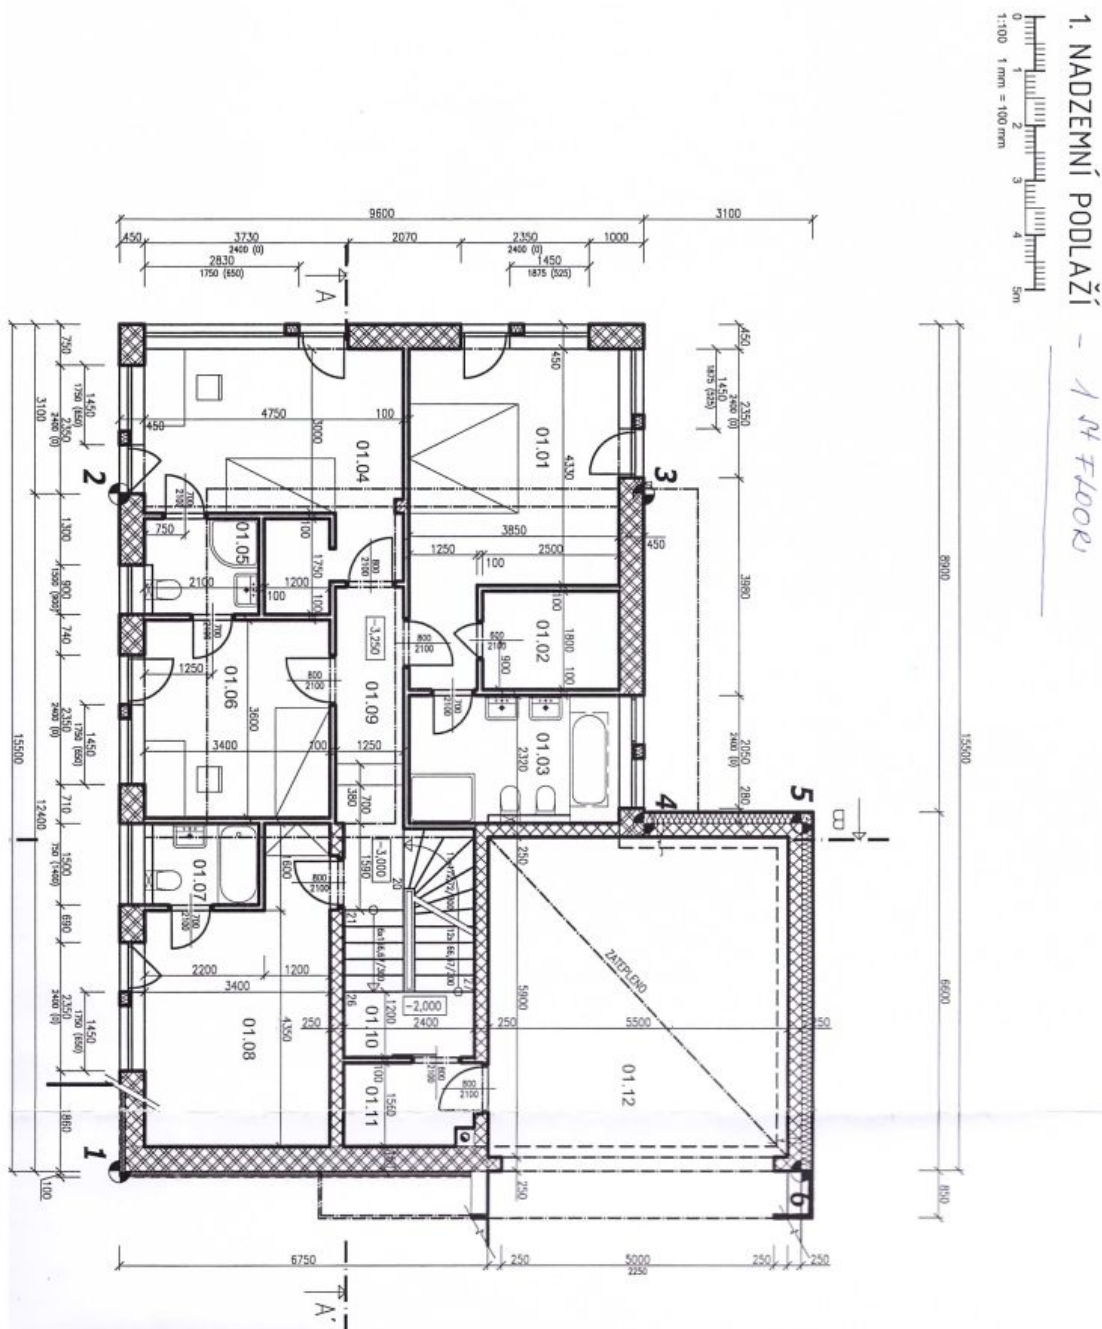

Dům nabízí 6 ložnic a 4 koupelny. 2. patro (vstup do domu v úrovni ulice): prostorný obývací pokoj s jídelnou a terasou, plně vybavená kuchyň se spíží, toaleta pro hosty, hala s terasou, vstupní chodba s vestavěnými skříněmi. Mezipatro: přístup do garáže, šatna. 1. patro: čtyři ložnice, tři koupelny, šatna. Přízemí: dvě ložnice, pracovna, společenská místnost s kuchyňkou, koupelna, dvě šatny, prádelna s technickým zázemím, vstupy na terasu a zahradu.

Rodinný dům 8+1

370 m², Praha 6, Dejvice, V Šáreckém údolí

Pronajato

Rodinný dům 8+1

370 m², Praha 6, Dejvice, V Šáreckém údolí

Pronajato

Rodinný dům 8+1

370 m², Praha 6, Dejvice, V Šáreckém údolí

Pronajato

Rodinný dům 8+1

370 m², Praha 6, Dejvice, V Šáreckém údolí

Pronajato

Ground floor

		m2
02.01	family room	31,3
02.02	study	14,9
02.03	walk in closet	2,6
02.04	stairs	8,6
02.05	bedroom	20,1
02.06	bathroom	3,7
02.07	walk in closet	3,1
02.08	laundry room	4,4
02.09	storage	2,7
02.10	bedroom	17,6
02.11	covered terrace	31,4