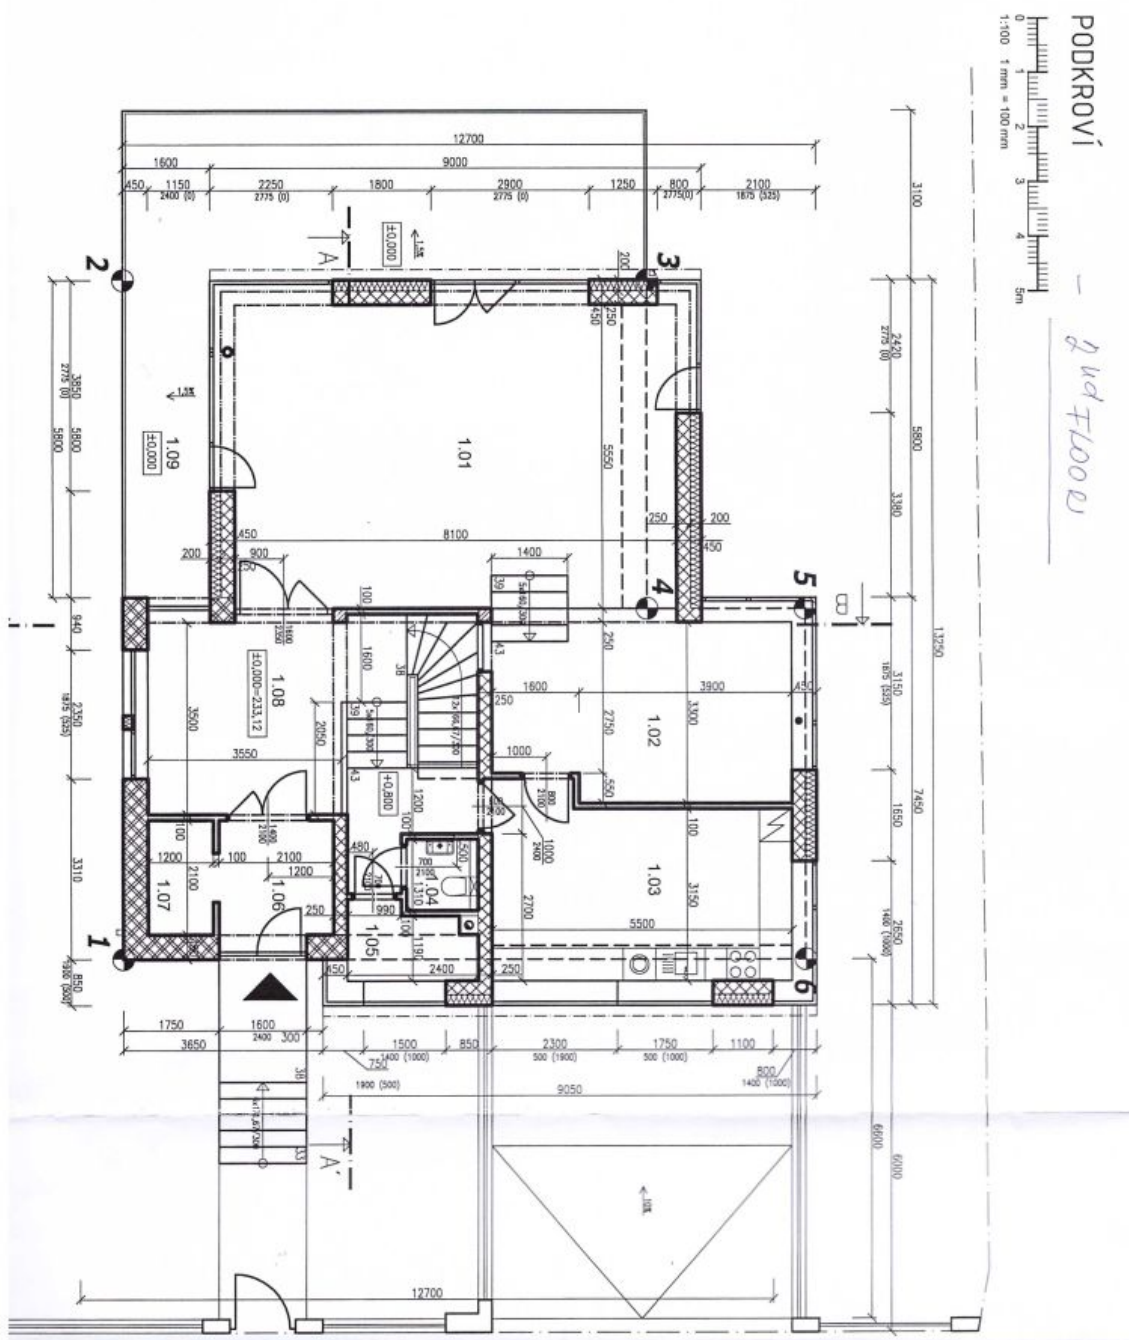

Dům nabízí 6 ložnic a 4 koupelny. 2. patro (vstup do domu v úrovni ulice): prostorný obývací pokoj s jídelnou a terasou, plně vybavená kuchyň se spíží, toaleta pro hosty, hala s terasou, vstupní chodba s vestavěnými skříněmi. Mezipatro: přístup do garáže, šatna. 1. patro: čtyři ložnice, tři koupelny, šatna. Přízemí: dvě ložnice, pracovna, společenská místnost s kuchyňkou, koupelna, dvě šatny, prádelna s technickým zázemím, vstupy na terasu a zahradu.

Rodinný dům 8+1

370 m², Praha 6, Dejvice, V Šáreckém údolí

Pronajato

Rodinný dům 8+1

370 m², Praha 6, Dejvice, V Šáreckém údolí

Pronajato

Rodinný dům 8+1

370 m², Praha 6, Dejvice, V Šáreckém údolí

Pronajato

Rodinný dům 8+1

370 m², Praha 6, Dejvice, V Šáreckém údolí

Pronajato

Ground floor

		m2
02.01	family room	31,3
02.02	study	14,9
02.03	walk in closet	2,6
02.04	stairs	8,6
02.05	bedroom	20,1
02.06	bathroom	3,7
02.07	walk in closet	3,1
02.08	laundry room	4,4
02.09	storage	2,7
02.10	bedroom	17,6
02.11	covered terrace	31,4