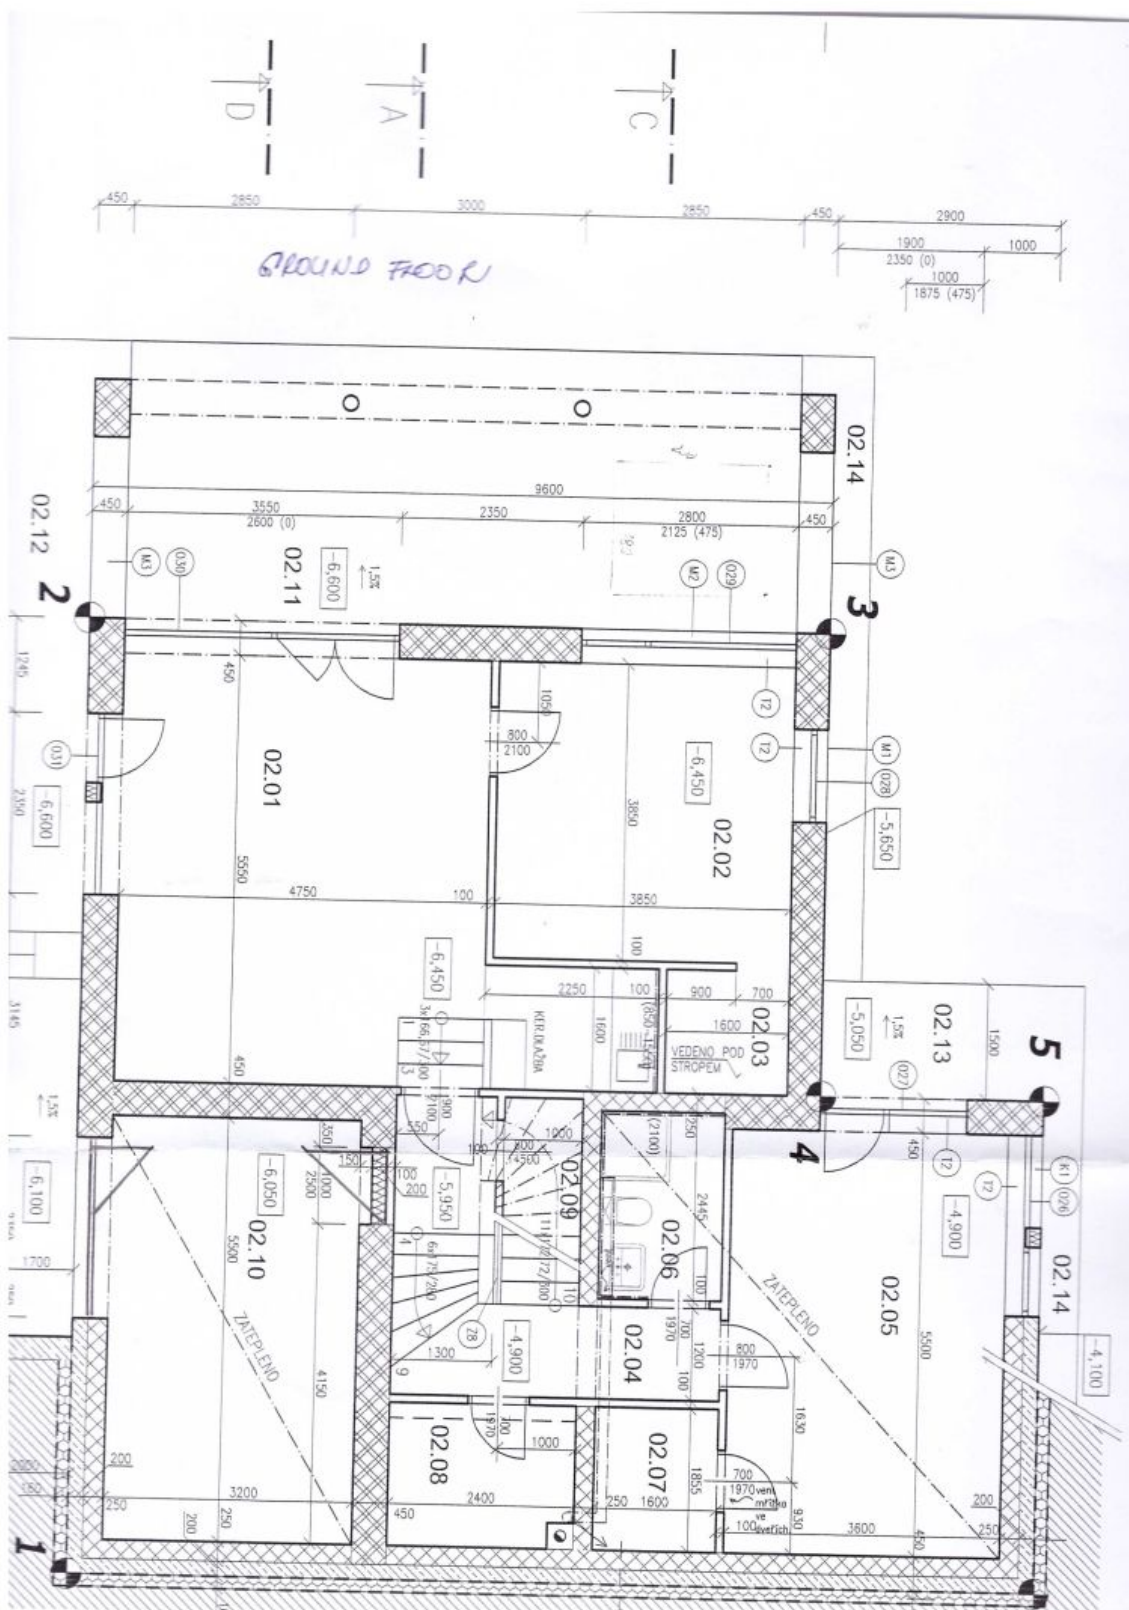

Rodinný dům 8+1

370 m², Praha 6, Dejvice, V Šáreckém údolí

Pronajato