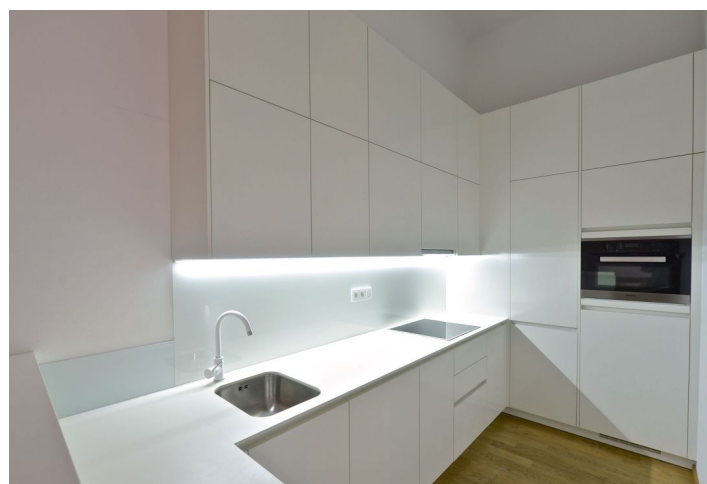

Byt 2+kk

Pronajato

62 m², Praha 1, Nové Město, Na Poříčí