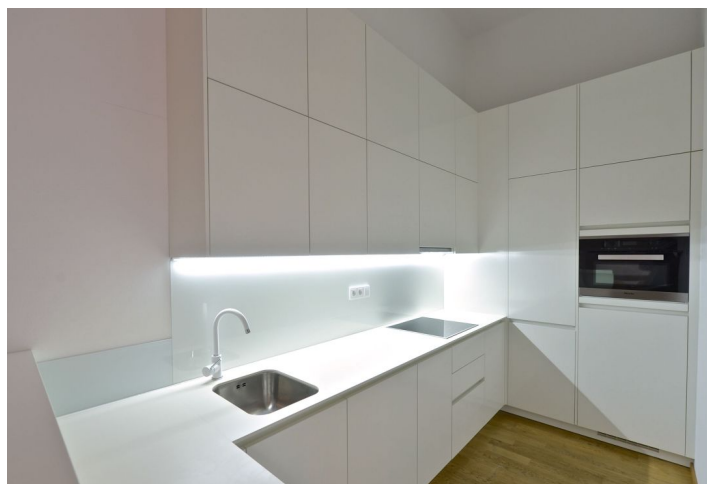

Byt 2+kk

62 m², Praha 1, Nové Město, Na Poříčí

Pronajato