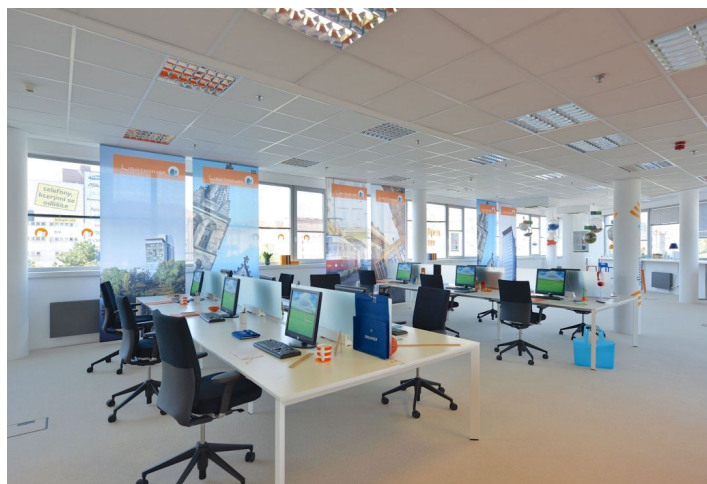

Kancelářské prostory

Praha 7, Holešovice, Jankovcova

Pronajato