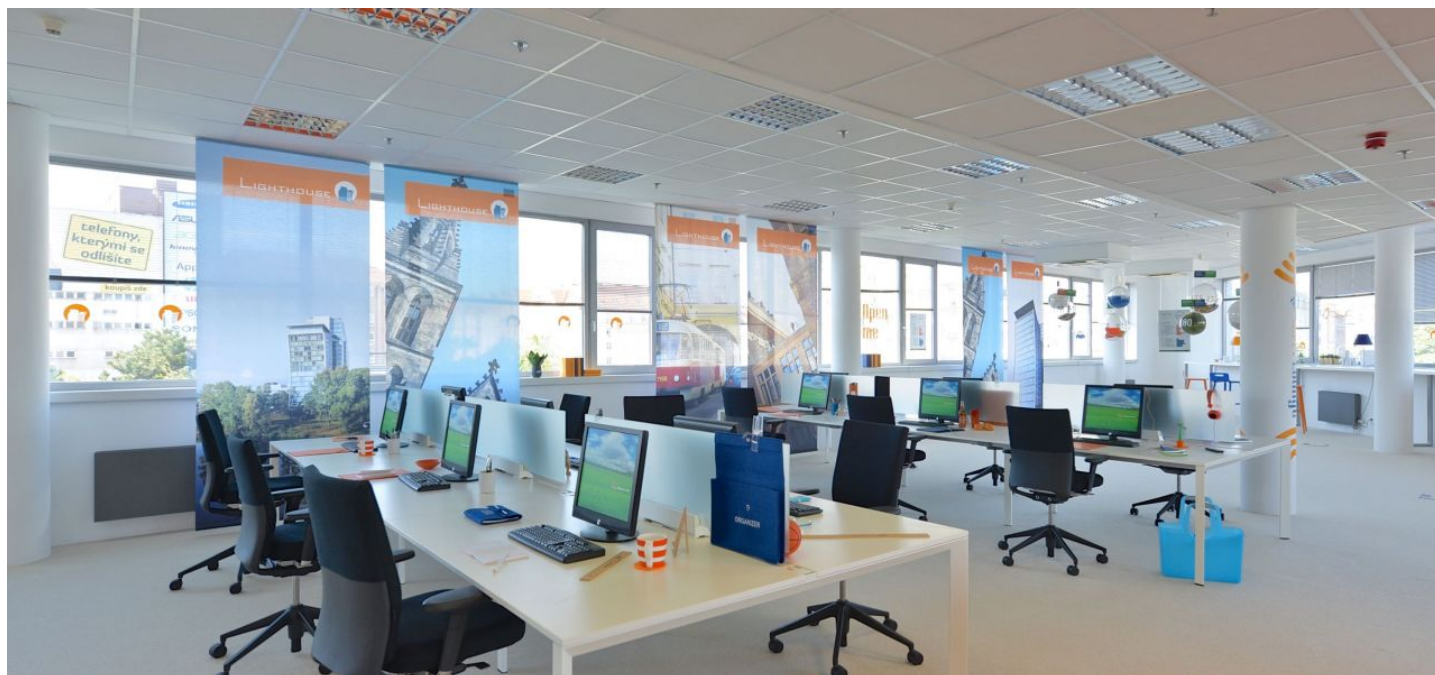

Kancelářské prostory

Praha 7, Holešovice, Jankovcova

15.50 € / m² | 389 Kč / m²