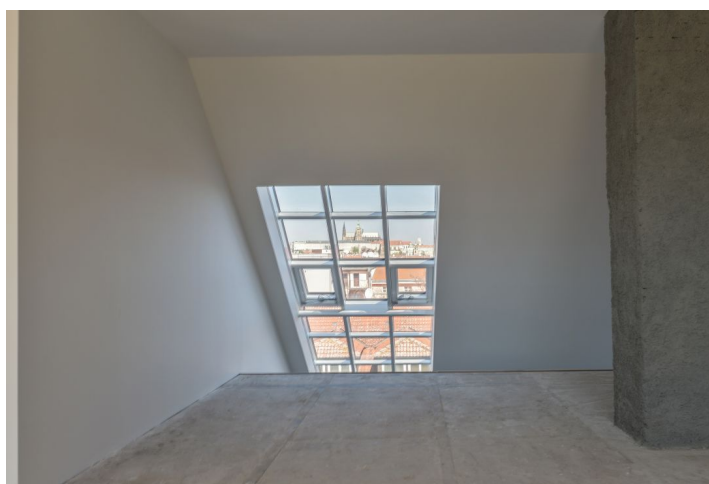

Byt 5+kk

189 m², Praha 5, Smíchov, Malátova

29 500 000 Kč | 1 168 086 €