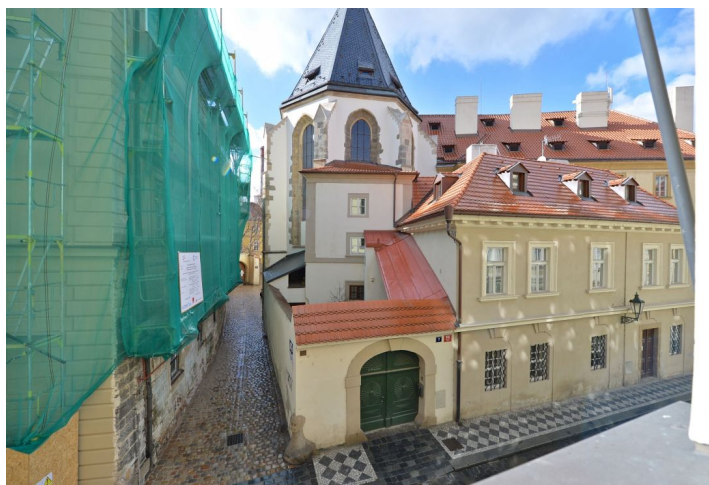

Byt 4+kk

168 m², Praha 1, Staré Město, Liliová

Prodáno

Byt 4+kk

168 m², Praha 1, Staré Město, Liliová

Prodáno

Celková plocha	168 m ²
Parkování	-
Sklep	-
Poplatky za služby	16 000 Kč měsíčně
PENB	G
Referenční číslo	22046

Stylově zařízený moderní byt ve 2. nadzemním podlaží kompletně zrenované rezidence s prvotřídním concierge servisem v historickém centru Prahy, pár kroků od Staroměstského náměstí a Karlova mostu.

Byt nabízí velkorysý obývací pokoj s kuchyní a jídelním prostorem, hlavní ložnici s en-suite šatnou a koupelnou (vana, toaleta), 2 dětské ložnice, sdílenou koupelnu se sprchou a toaletou, samostatné WC/technickou místnost a centrální chodbu.

Vyhledávaná lokalita v srdci Prahy, v pěším dosahu Smetanova nábřeží, Národního divadla a stanice metra Staroměstská.

Interiér 168 m².

* Výměra jednotky dle občanského zákoníku.

Plocha je tvořena součtem celé plochy jednotky a ohraničená obvodovými zdmi.

Byt 4+kk

168 m², Praha 1, Staré Město, Liliová

Prodáno