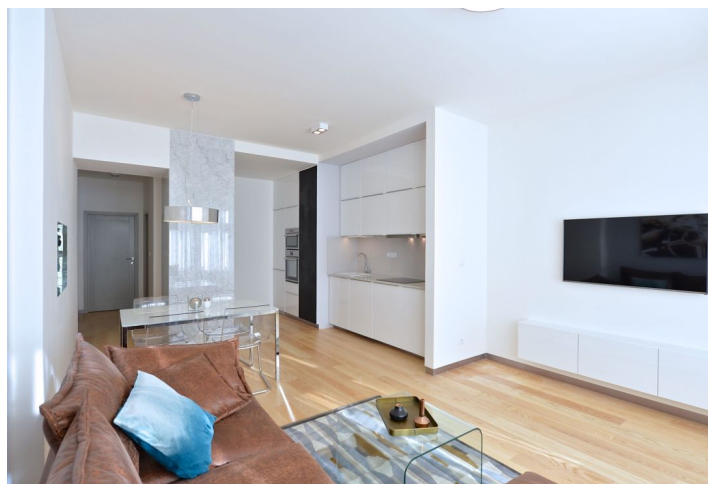

Byt 2+kk

Pronajato

55 m², Praha 5, Smíchov, Na Václavce