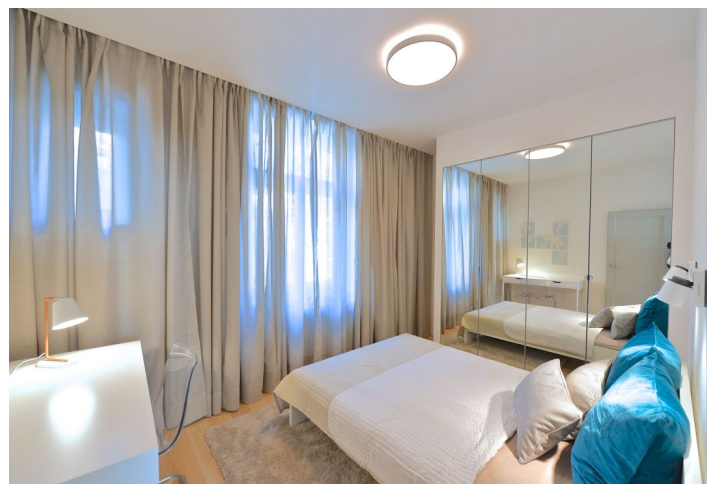

Byt 2+kk

Pronajato

55 m², Praha 5, Smíchov, Na Václavce