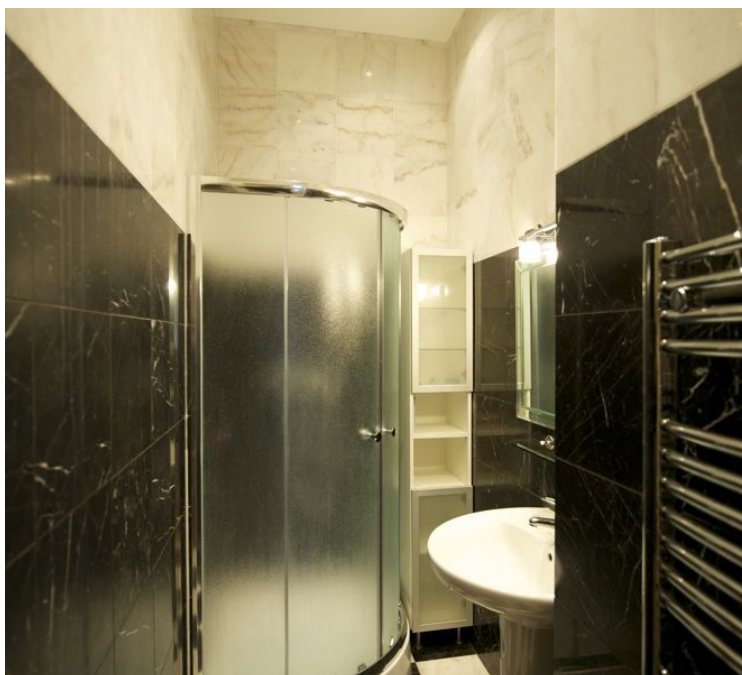

Byt 3+1

87 m², Praha 8, Karlín, Sokolovská

Pronajato

Byt 3+1

87 m², Praha 8, Karlín, Sokolovská

Pronajato

Celková plocha	87 m ²
Parkování	-
Sklep	-
PENB	G
Referenční číslo	2201
K dispozici od	lhned

Kvalitně rekonstruovaný, kompletně zařízený byt v udržovaném renovované činžovním domě s novým výtahem nedaleko stanice metra Křížíkova, trasa B.

Interiér nabízí obývací pokoj, plně vybavenou kuchyň, 2 ložnice, koupelnu se sprchovým koutem a samostatnou toaletu.

Součástí vybavení je dále pračka, myčka, parkety a žulové podlahy, kuchyňská žulová deska na míru, žulový obklad a vytápěná podlaha v koupelně a na WC, plynové topení, bezpečnostní dveře, domácí vrátný, možnost telefonní linky, pevného internetového připojení a kabelového UPC TV připojení. Pěkně upravený dvůr dlážděný přírodním kamenem a osázený okrasnými keři, štuková výzdoba a žulový obklad ve vstupních prostorách domu. Poplatky za společné domovní služby a spotřebu energií se hradí zvlášť.