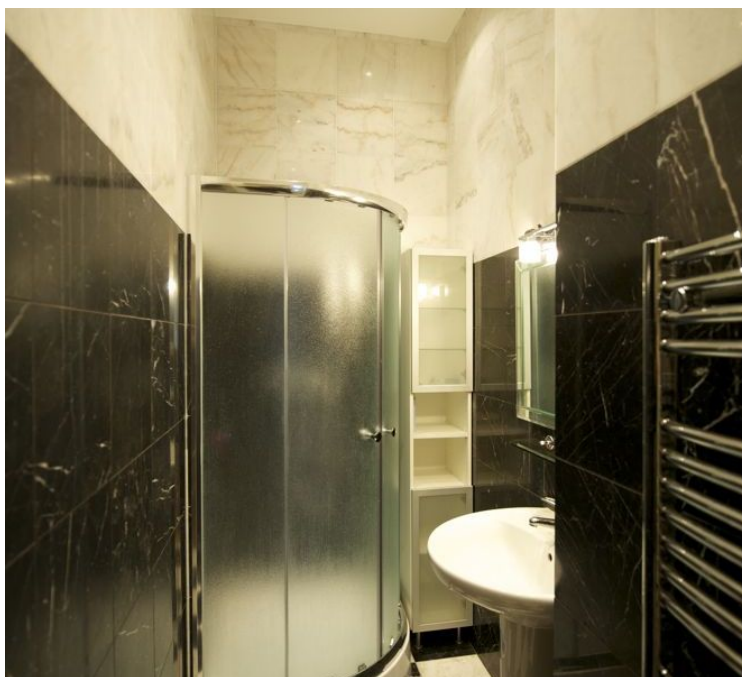

Byt 3+1

87 m², Praha 8, Karlín, Sokolovská

Pronajato

Byt 3+1

87 m², Praha 8, Karlín, Sokolovská

Pronajato

Celková plocha	87 m ²
Parkování	-
Sklep	-
PENB	G
Referenční číslo	2201
K dispozici od	lhned

Kvalitně rekonstruovaný, kompletně zařízený byt v udržovaném renovované činžovním domě s novým výtahem nedaleko stanice metra Křížíkova, trasa B.

Interiér nabízí obývací pokoj, plně vybavenou kuchyň, 2 ložnice, koupelnu se sprchovým koutem a samostatnou toaletu.

Součástí vybavení je dále pračka, myčka, parkety a žulové podlahy, kuchyňská žulová deska na míru, žulový obklad a vytápěná podlaha v koupelně a na WC, plynové topení, bezpečnostní dveře, domácí vrátný, možnost telefonní linky, pevného internetového připojení a kabelového UPC TV připojení. Pěkně upravený dvůr dlážděný přírodním kamenem a osázený okrasnými keři, štuková výzdoba a žulový obklad ve vstupních prostorách domu. Poplatky za společné domovní služby a spotřebu energií se hradí zvlášť.