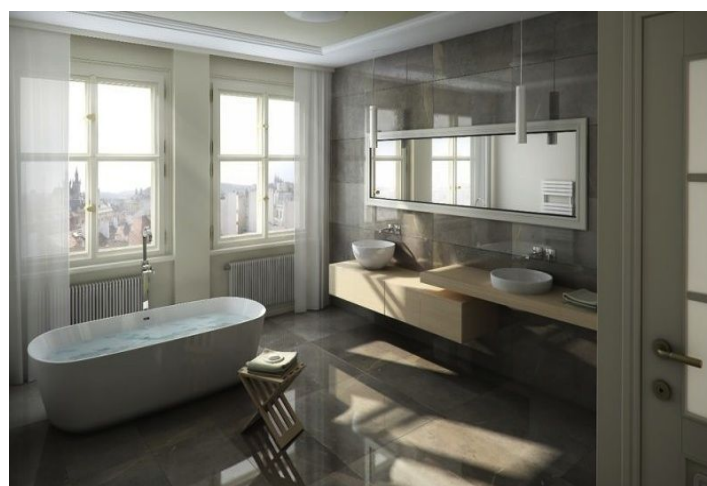

Byt 2+kk

53 m², Praha 1, Staré Město, Dlouhá

Prodáno

Byt 2+kk

53 m², Praha 1, Staré Město, Dlouhá

Prodáno

Celková plocha	53 m ²
Parkování	-
Sklep	-
PENB	G
Referenční číslo	21969

Útulný byt ve 4. patře kompletně zrekonstruované budovy Palác Dlouhá v samém srdci Starého města. Uvedená kupní cena je za stav před dokončením finálních povrchů (shell&core). Developer nabízí dokončení bytů na přání klienta s možností výběru ze tří luxusních standardů vybavení. Budova Paláce Dlouhá ve stylu Art Deco z 20. let 20. století stojí na strategickém nároží ulic Dlouhá a Hradební, jen pár minut chůze od Staroměstského náměstí. Byt zahrnuje vstupní chodbu se šatnou, otevřený prostor s kuchyní a jídelnou, koupelnu. Interiér bytu 53 m². Vizualizace jsou informativní.