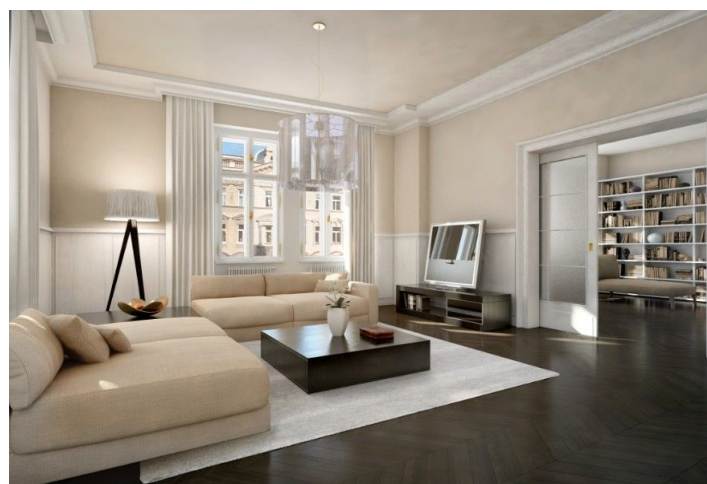

Byt 2+kk

53 m², Praha 1, Staré Město, Dlouhá

Prodáno

Byt 2+kk

53 m², Praha 1, Staré Město, Dlouhá

Prodáno

Celková plocha	53 m ²
Parkování	-
Sklep	-
PENB	G
Referenční číslo	21969

Útulný byt ve 4. patře kompletně zrekonstruované budovy Palác Dlouhá v samém srdci Starého města. Uvedená kupní cena je za stav před dokončením finálních povrchů (shell&core). Developer nabízí dokončení bytů na přání klienta s možností výběru ze tří luxusních standardů vybavení. Budova Paláce Dlouhá ve stylu Art Deco z 20. let 20. století stojí na strategickém nároží ulic Dlouhá a Hradební, jen pár minut chůze od Staroměstského náměstí. Byt zahrnuje vstupní chodbu se šatnou, otevřený prostor s kuchyní a jídelnou, koupelnu. Interiér bytu 53 m². Vizualizace jsou informativní.