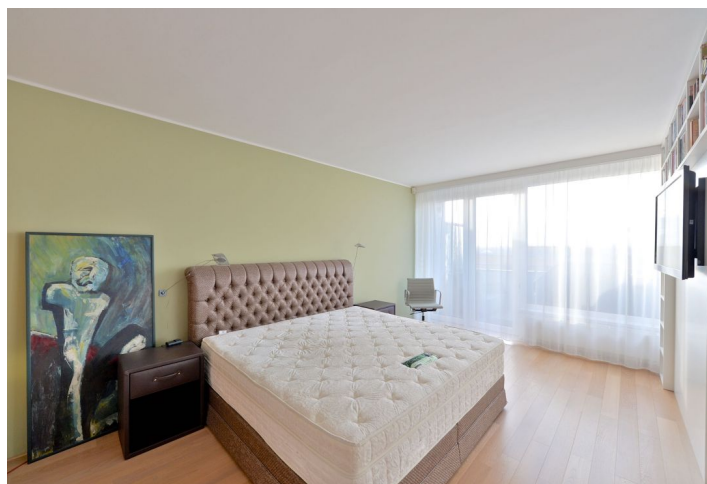

Byt 4+kk

139 m², Praha 8, Troja, K Haltýři

Prodáno