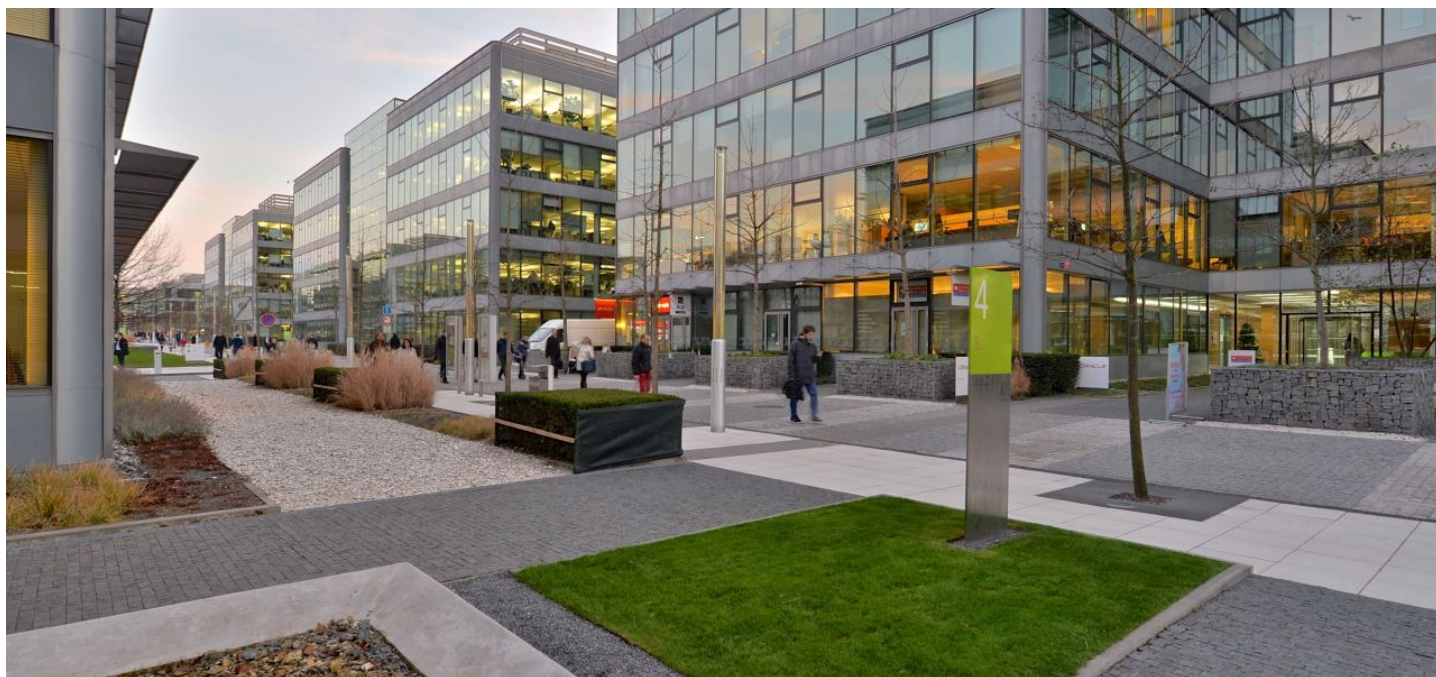

Kancelářské prostory

Praha 4, Chodov, V parku

Pronajato

Poplatky za služby	142 Kč za m ² / měsíčně
Plocha k dispozici	440 m ²
Sklep	-
Parkování	110 EUR / ps / měsíc
PENB	G
Referenční číslo	21914

Kanceláře k pronájmu v přízemí kancelářského komplexu, který byl vybudovaný v kampusovém stylu, zahrnující 12 budov v nejmodernějším provedení. Budovy jsou obklopeny zahradami s pečlivě vybranými druhy stromů, rostlin a trav, také fontánami a potůčky. Projekt v současnosti nabízí doplňkové služby zahrnující restaurace a kavárny, fitness centrum, zdravotní kliniku Canadian Medical Care, dvojjazyčnou školku NestLingue a mnohé další.

Lokalita:

Projekt se nachází v Praze 4 v sousedství dálnice D1. Komplex je vzdálen pouhých 50 m od stanice metra Chodov (trasa C) a ostatních důležitých dopravních spojů. V bezprostřední blízkosti se nachází Centrum Chodov, největší a nejvýznamnější obchodně společenské centrum v Praze i v České republice.