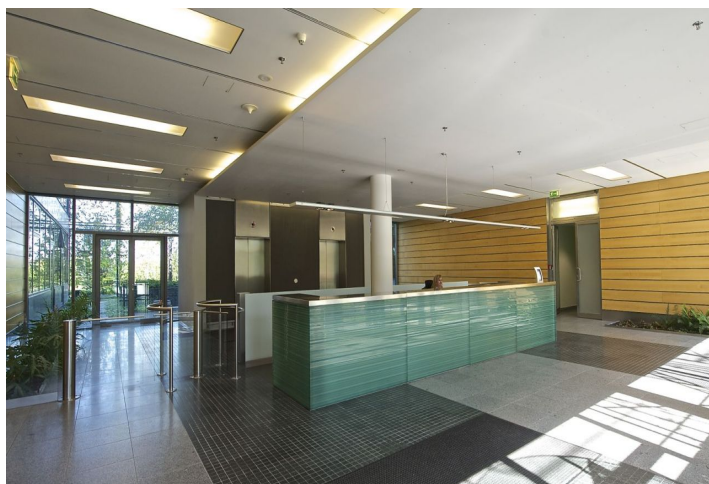

Kancelářské prostory

Praha 4, Chodov, V parku

Pronajato

Poplatky za služby	142 Kč za m ² / měsíčně
Plocha k dispozici	440 m ²
Sklep	-
Parkování	110 EUR / ps / měsíc
PENB	G
Referenční číslo	21914

Kanceláře k pronájmu v přízemí kancelářského komplexu, který byl vybudovaný v kampusovém stylu, zahrnující 12 budov v nejmodernějším provedení. Budovy jsou obklopeny zahradami s pečlivě vybranými druhy stromů, rostlin a trav, také fontánami a potůčky. Projekt v současnosti nabízí doplňkové služby zahrnující restaurace a kavárny, fitness centrum, zdravotní kliniku Canadian Medical Care, dvojjazyčnou školku NestLingue a mnohé další.

Vybavení a služby:

Vysokorychlostní širokopásmový optický kabel
 Společné vstupní lobby
 Recepce
 Přístup 24/7
 Služební výtahy
 Zabezpečení vnitřních sítí
 Klimatizace
 Dvojité podlahy
 Osvětlení

Nájemné a poplatky jsou uvedeny bez DPH. Nájemce neplatí provizi.