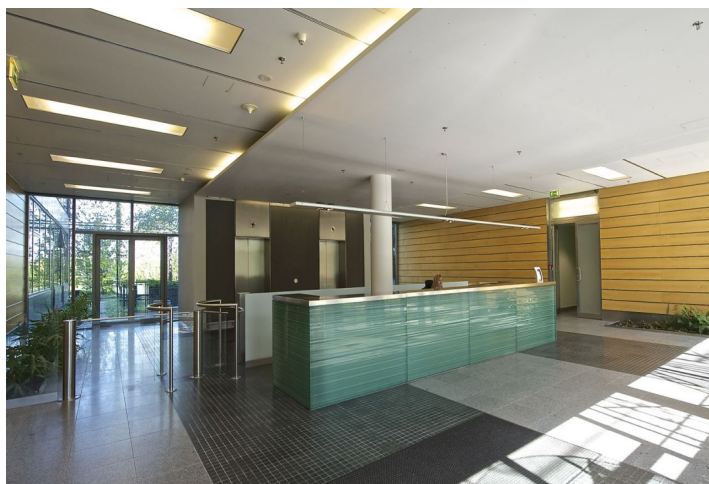

Kancelářské prostory

Praha 4, Chodov, V parku

Pronajato