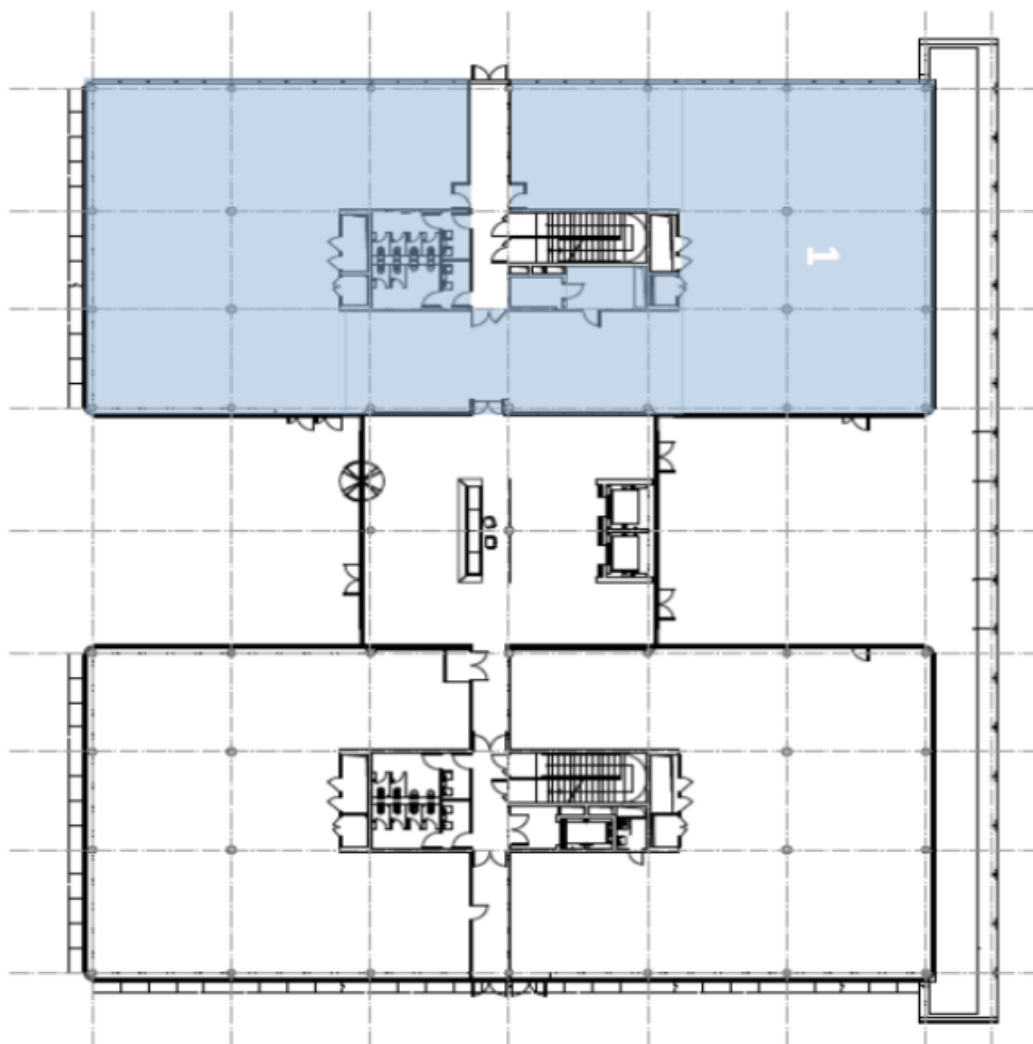

Kancelářské prostory

Praha 4, Chodov, V parku

Pronajato

Building 06	
Ground Floor (1NP)	
Unit	Size
1	934 m²