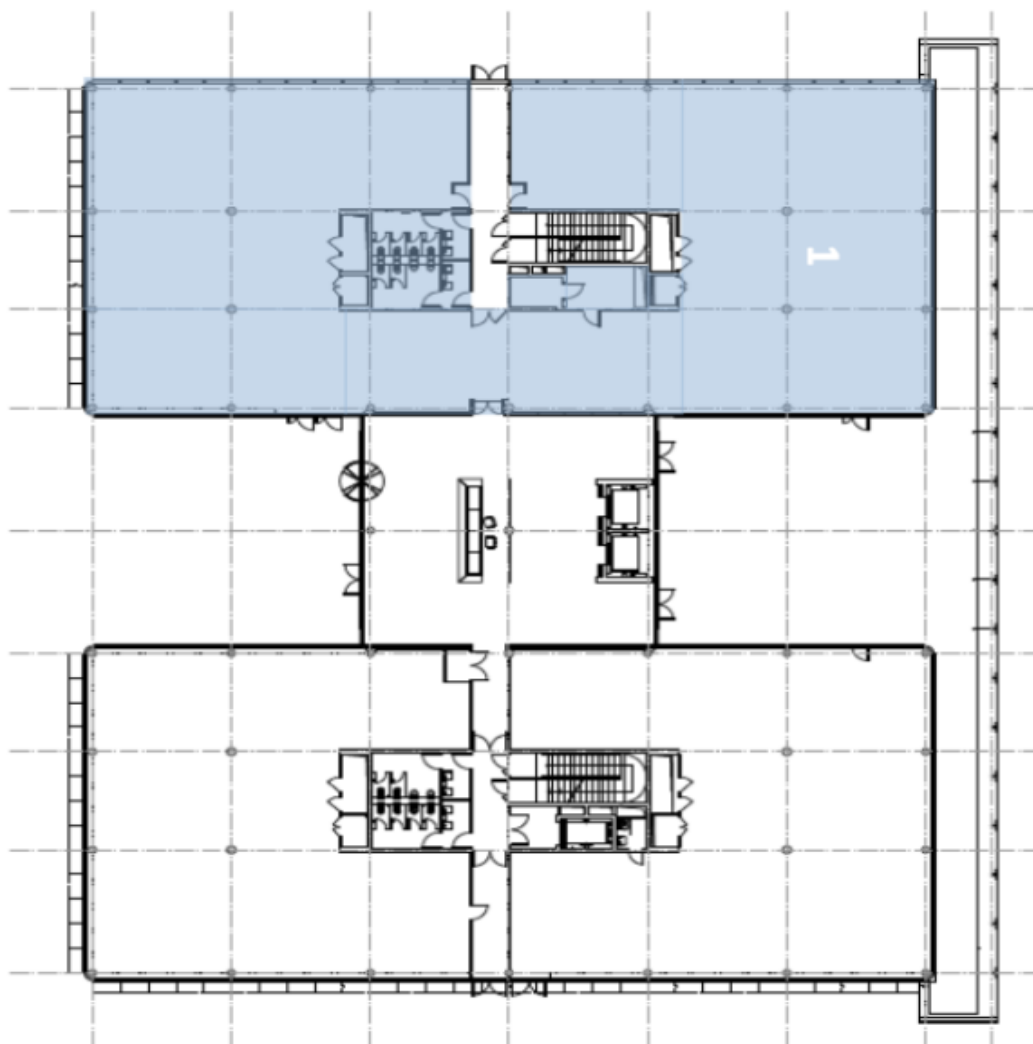

Kancelářské prostory

Praha 4, Chodov, V parku

Pronajato

Poplatky za služby	142 Kč za m ² / měsíčně
Plocha k dispozici	440 m ²
Sklep	-
Parkování	110 EUR / ps / měsíc
PENB	G
Referenční číslo	21914

Kanceláře k pronájmu v přízemí kancelářského komplexu, který byl vybudovaný v kampusovém stylu, zahrnující 12 budov v nejmodernějším provedení. Budovy jsou obklopeny zahradami s pečlivě vybranými druhy stromů, rostlin a trav, také fontánami a potůčky. Projekt v současnosti nabízí doplňkové služby zahrnující restaurace a kavárny, fitness centrum, zdravotní kliniku Canadian Medical Care, dvojjazyčnou školku NestLingue a mnohé další.

Building 06	
Ground Floor (1NP)	
Unit	Size
1	934 m ²