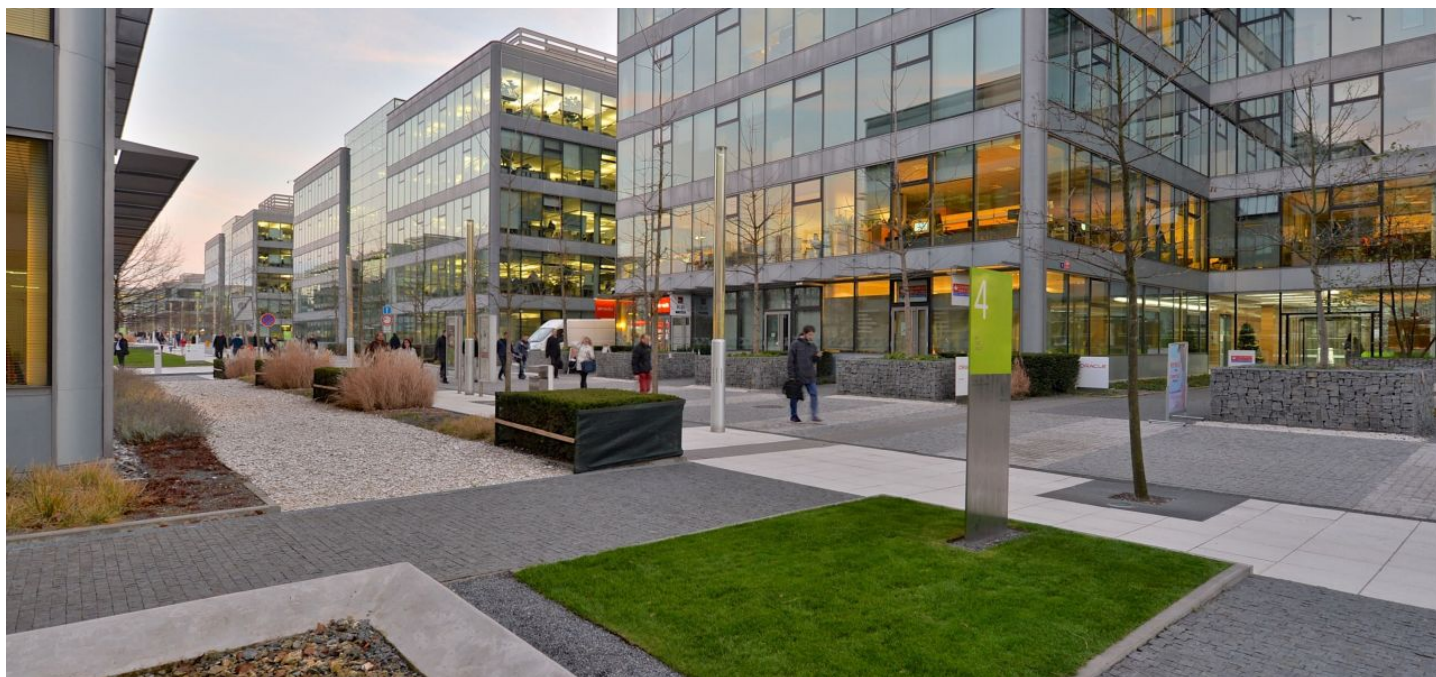

Kancelářské prostory

Praha 4, Chodov, V parku

Pronajato