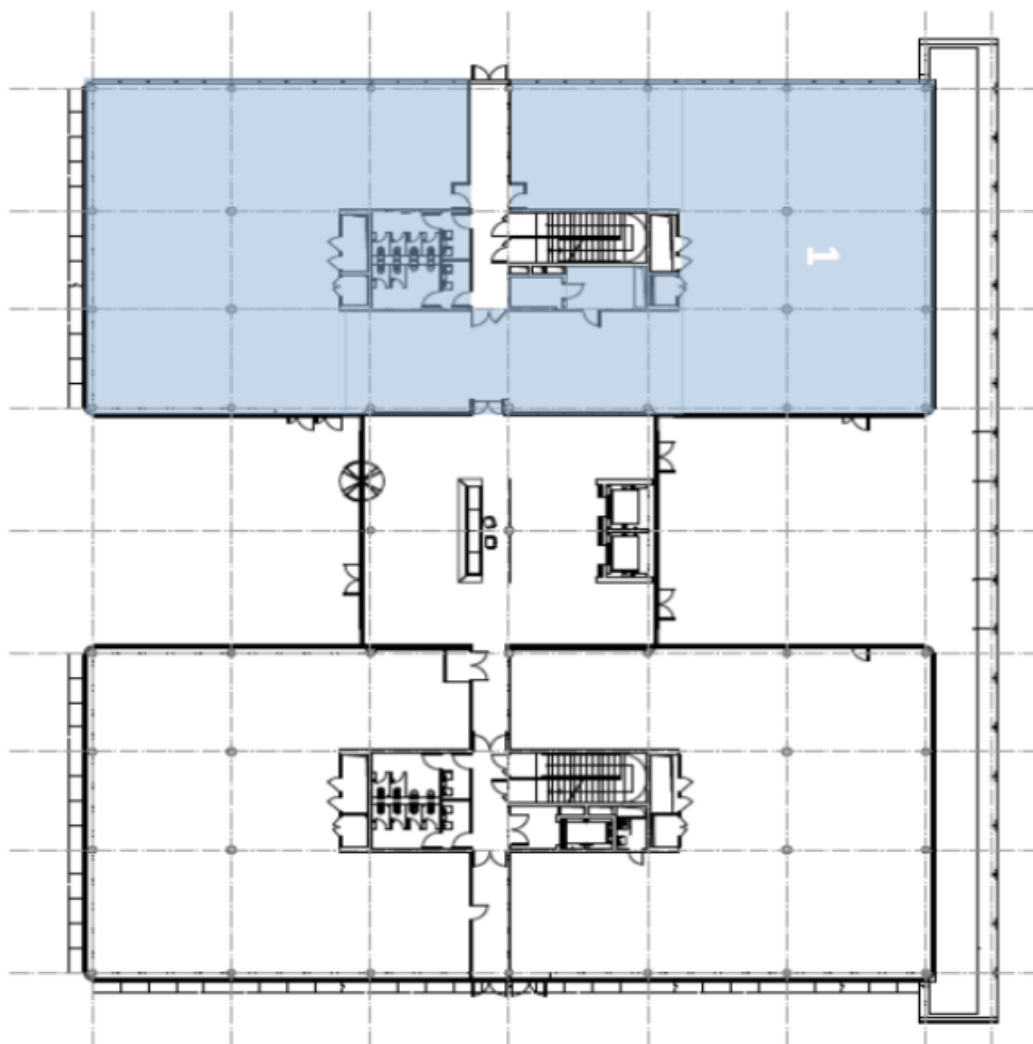

# Kancelářské prostory

Praha 4, Chodov, V parku

Pronajato

<b>Building 06</b>	
Ground Floor (1NP)	
Unit	Size
1	934 m <sup>2</sup>