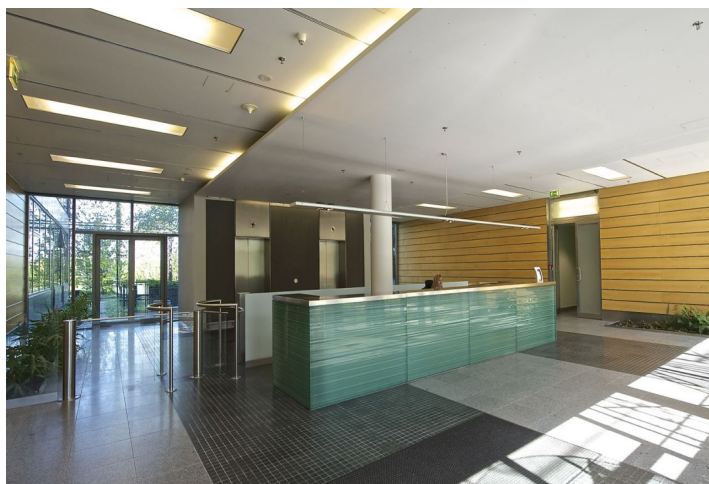

Kancelářské prostory

Praha 4, Chodov, V parku

Pronajato

Poplatky za služby	142 Kč za m ² / měsíčně
Plocha k dispozici	440 m ²
Sklep	-
Parkování	110 EUR / ps / měsíc
PENB	G
Referenční číslo	21914

Kanceláře k pronájmu v přízemí kancelářského komplexu, který byl vybudovaný v kampusovém stylu, zahrnující 12 budov v nejmodernějším provedení. Budovy jsou obklopeny zahradami s pečlivě vybranými druhy stromů, rostlin a trav, také fontánami a potůčky. Projekt v současnosti nabízí doplňkové služby zahrnující restaurace a kavárny, fitness centrum, zdravotní kliniku Canadian Medical Care, dvojjazyčnou školku NestLingue a mnohé další.

Vybavení a služby:

Vysokorychlostní širokopásmový optický kabel
Společné vstupní lobby
Recepce
Přístup 24/7
Služební výtahy
Zabezpečení vnitřních sítí
Klimatizace
Dvojité podlahy
Osvětlení

Nájemné a poplatky jsou uvedeny bez DPH. Nájemce neplatí provizi.