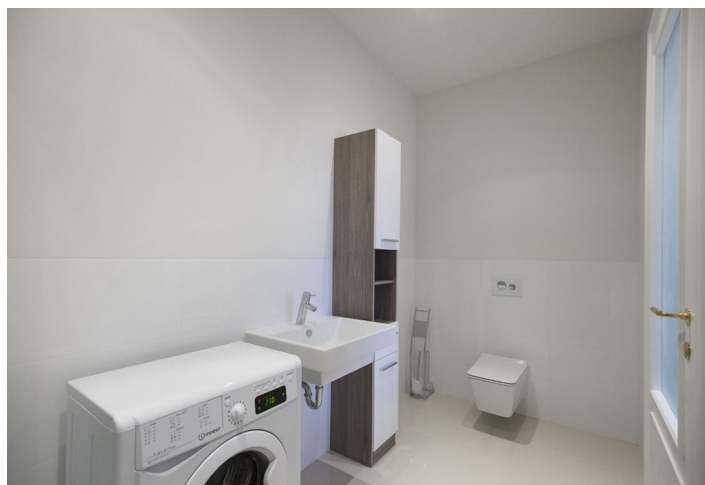

Byt 2+kk

55 m², Praha 1, Staré Město, Dlouhá

Pronajato

Byt 2+kk

55 m², Praha 1, Staré Město, Dlouhá

Pronajato

Celková plocha	55 m ²
Parkování	-
Sklep	-
PENB	G
Referenční číslo	21900
K dispozici od	Ihned

Moderní zařízený ateliér situovaný ve 3. patře kompletně zrekonstruované budovy Palác Dlouhá v centru Starého Města. Budova ve stylu Art Deco z 20. let 20. století se nachází ve výhodné lokalitě pouhých pár minut chůze od náměstí Republiky se stanicí metra a nákupním centrem Palladium, v pěším dosahu Staroměstského a Václavského náměstí.

Interiér tvoří obývací pokoj s jídelním prostorem a plně vybavenou kuchyní, 1 ložnice s en-suite koupelnou (sprchový kout, toaleta), toaleta pro hosty a otevřená vstupní chodba.

Na podlahách parkety, bezpečnostní dveře, velká okna, zabudované osvětlení, stmívače, pračka, myčka, mikrovlnná trouba, videotelefon, alarm. Poplatky za společné služby a zálohy na spotřebu energií 4000 Kč měsíčně.