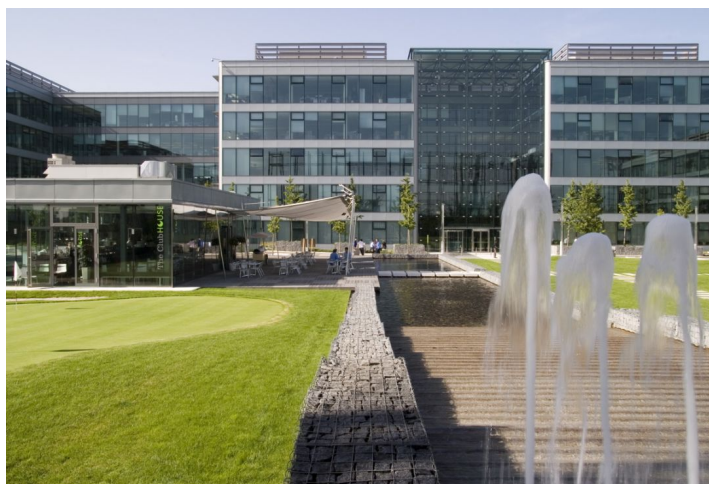

Kancelářské prostory

Praha 4, Chodov, V Parku

Pronajato

Poplatky za služby	142 Kč za m ² / měsíčně
Plocha k dispozici	1 104 m ²
Sklep	-
Parkování	110 EUR / ps / měsíc
PENB	G
Referenční číslo	21886

Kanceláře k pronájmu ve 2. patře kancelářského komplexu, který byl vybudovaný v kampusovém stylu. Budovy jsou obklopeny zahradami s pečlivě vybranými druhy stromů, rostlin a trav, také fontánami a potůčky. Projekt v současnosti nabízí doplňkové služby zahrnující restaurace a kavárny, fitness centrum, zdravotní kliniku Canadian Medical Care, dvojjazyčnou školku NestLingue a mnohé další.

Lokalita:

Projekt se nachází v Praze 4 v sousedství dálnice D1. Komplex je vzdálen pouhých 50 m od stanice metra Chodov (trasa C) a ostatních důležitých dopravních spojů. V bezprostřední blízkosti se nachází Centrum Chodov, největší a nejvýznamnější obchodně společenské centrum v Praze i v České republice.