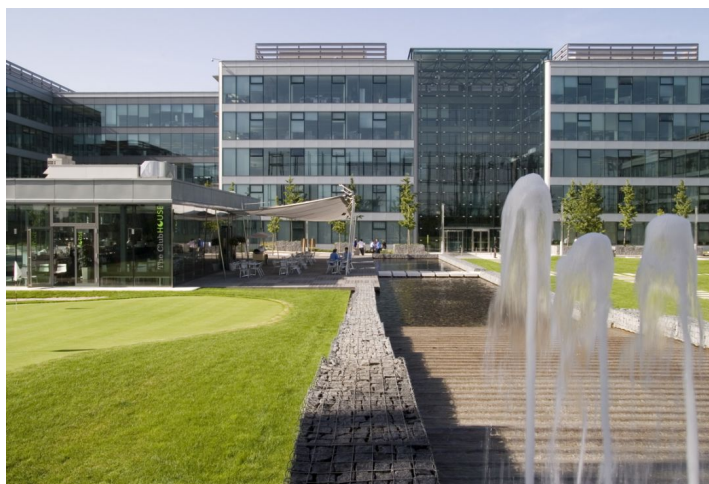

Kancelářské prostory

Praha 4, Chodov, V Parku

Pronajato

Poplatky za služby	142 Kč za m ² / měsíčně
Plocha k dispozici	1 104 m ²
Sklep	-
Parkování	110 EUR / ps / měsíc
PENB	G
Referenční číslo	21886

Kanceláře k pronájmu ve 2. patře kancelářského komplexu, který byl vybudovaný v kampusovém stylu. Budovy jsou obklopeny zahradami s pečlivě vybranými druhy stromů, rostlin a trav, také fontánami a potůčky. Projekt v současnosti nabízí doplňkové služby zahrnující restaurace a kavárny, fitness centrum, zdravotní kliniku Canadian Medical Care, dvojjazyčnou školku NestLingue a mnohé další.

Lokalita:

Projekt se nachází v Praze 4 v sousedství dálnice D1. Komplex je vzdálen pouhých 50 m od stanice metra Chodov (trasa C) a ostatních důležitých dopravních spojů. V bezprostřední blízkosti se nachází Centrum Chodov, největší a nejvýznamnější obchodně společenské centrum v Praze i v České republice.

Vybavení a služby:

Vysokorychlostní širokopásmový optický kabel

Společné vstupní lobby

Recepce

Přístup 24/7

Služební výtahy

Zabezpečení vnitřních sítí

Klimatizace