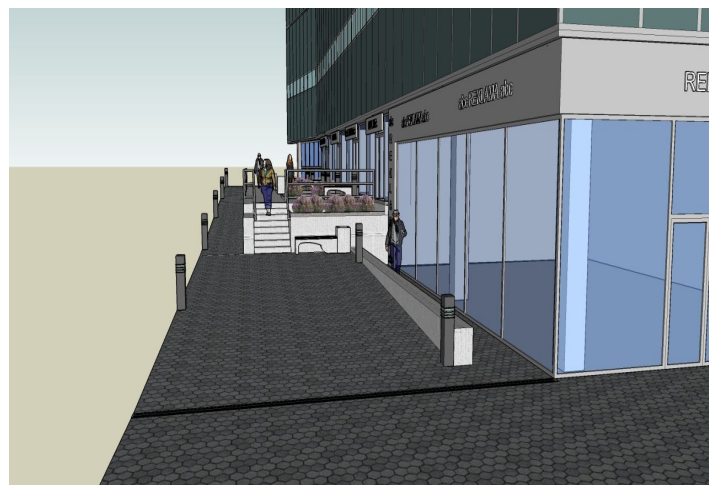

Obchodní prostory

Praha 10, Vršovice, Kubánské náměstí

Pronajato

Obchodní prostory

Praha 10, Vršovice, Kubánské náměstí

Pronajato

Poplatky za služby	174 Kč za m ² / měsíčně
Plocha k dispozici	118 m ²
Parkování	90 EUR / ps / měsíc
PENB	D
Referenční číslo	21878

Obchodní prostory k pronájmu v přízemí sedmipodlažní administrativní budovy, s vynikajícími parkovacími možnostmi, na Praze 10.

Lokalita:

Dobrá dopravní dostupnost autem i městskou hromadnou dopravou – tramvajová zastávka Kubánské náměstí v bezprostřední blízkosti budovy, stanice metra Strašnická (trasa A) v pěším dosahu a dobré spojení na D1 a D11.

Vybavení a služby:

Vstup pomocí čipových karet

Copy centrum

Jídelna

Klimatizované kanceláře

Otevíratelná okna s venkovními žaluziemi

Parking pro návštěvy

Myčka aut