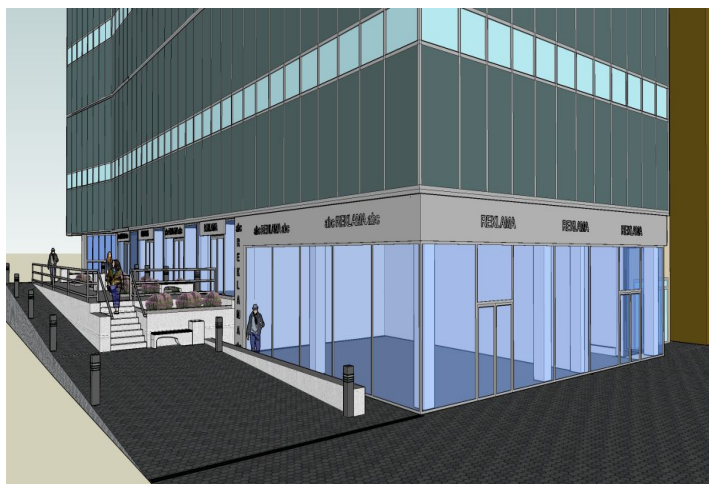

Obchodní prostory

Praha 10, Vršovice, Kubánské náměstí

Pronajato

Obchodní prostory

Praha 10, Vršovice, Kubánské náměstí

Pronajato

Poplatky za služby	174 Kč za m ² / měsíčně
Plocha k dispozici	118 m ²
Parkování	90 EUR / ps / měsíc
PENB	D
Referenční číslo	21878

Obchodní prostory k pronájmu v přízemí sedmipodlažní administrativní budovy, s vynikajícími parkovacími možnostmi, na Praze 10.

Lokalita:

Dobrá dopravní dostupnost autem i městskou hromadnou dopravou – tramvajová zastávka Kubánské náměstí v bezprostřední blízkosti budovy, stanice metra Strašnická (trasa A) v pěším dosahu a dobré spojení na D1 a D11.

Vybavení a služby:

Vstup pomocí čipových karet

Copy centrum

Jídelna

Klimatizované kanceláře

Otevíratelná okna s venkovními žaluziemi

Parking pro návštěvy

Myčka aut