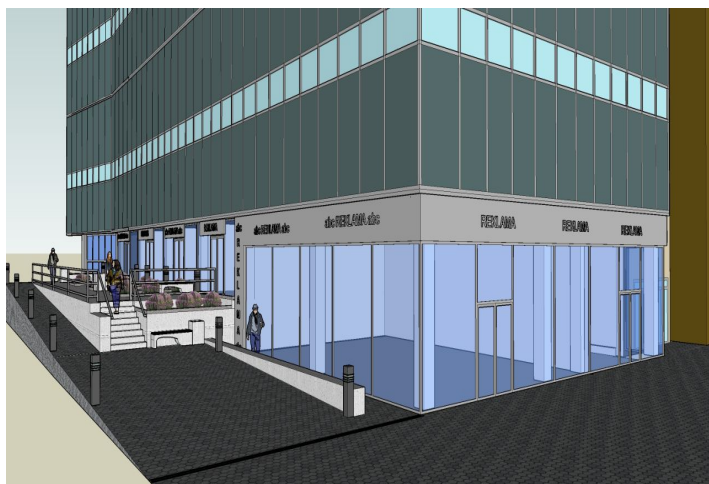

Obchodní prostory

Praha 10, Vršovice, Kubánské náměstí

Pronajato

Obchodní prostory

Praha 10, Vršovice, Kubánské náměstí

Pronajato

Poplatky za služby	174 Kč za m ² / měsíčně
Plocha k dispozici	118 m ²
Parkování	90 EUR / ps / měsíc
PENB	D
Referenční číslo	21878

Obchodní prostory k pronájmu v přízemí sedmipodlažní administrativní budovy, s vynikajícími parkovacími možnostmi, na Praze 10.

Lokalita:

Dobrá dopravní dostupnost autem i městskou hromadnou dopravou – tramvajová zastávka Kubánské náměstí v bezprostřední blízkosti budovy, stanice metra Strašnická (trasa A) v pěším dosahu a dobré spojení na D1 a D11.