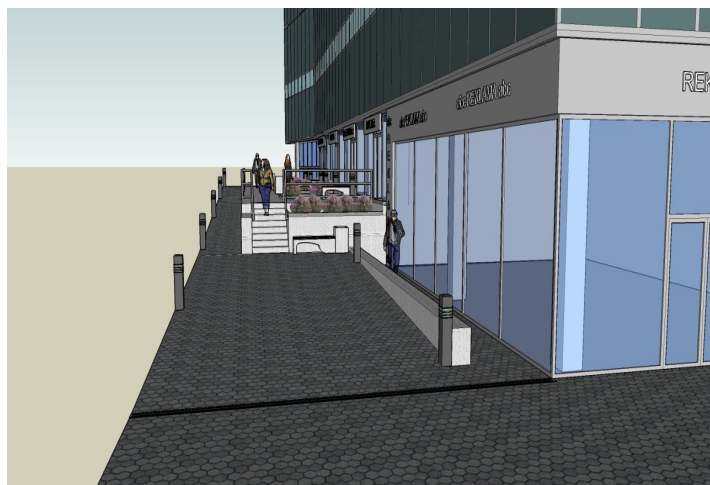

Obchodní prostory

Praha 10, Vršovice, Kubánské náměstí

Pronajato

Obchodní prostory

Praha 10, Vršovice, Kubánské náměstí

Pronajato

Poplatky za služby	174 Kč za m ² / měsíčně
Plocha k dispozici	118 m ²
Parkování	90 EUR / ps / měsíc
PENB	D
Referenční číslo	21878

Obchodní prostory k pronájmu v přízemí sedmipodlažní administrativní budovy, s vynikajícími parkovacími možnostmi, na Praze 10.

Lokalita:

Dobrá dopravní dostupnost autem i městskou hromadnou dopravou – tramvajová zastávka Kubánské náměstí v bezprostřední blízkosti budovy, stanice metra Strašnická (trasa A) v pěším dosahu a dobré spojení na D1 a D11.