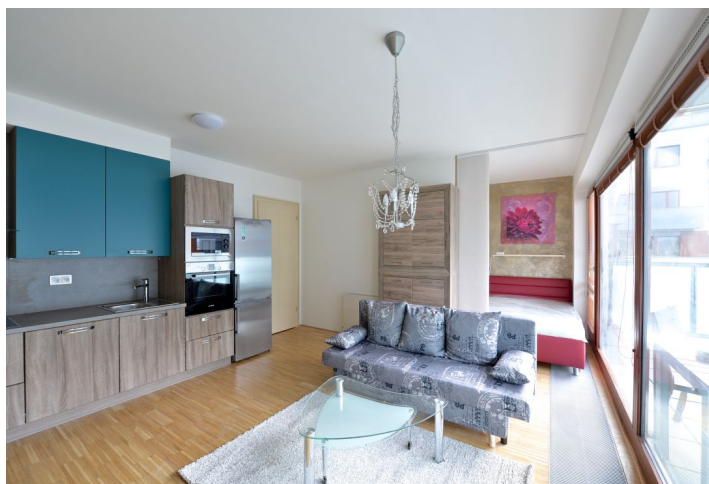

Byt 1+kk

35 m², Praha 8, Karlín, Rohanské nábřeží

Pronajato