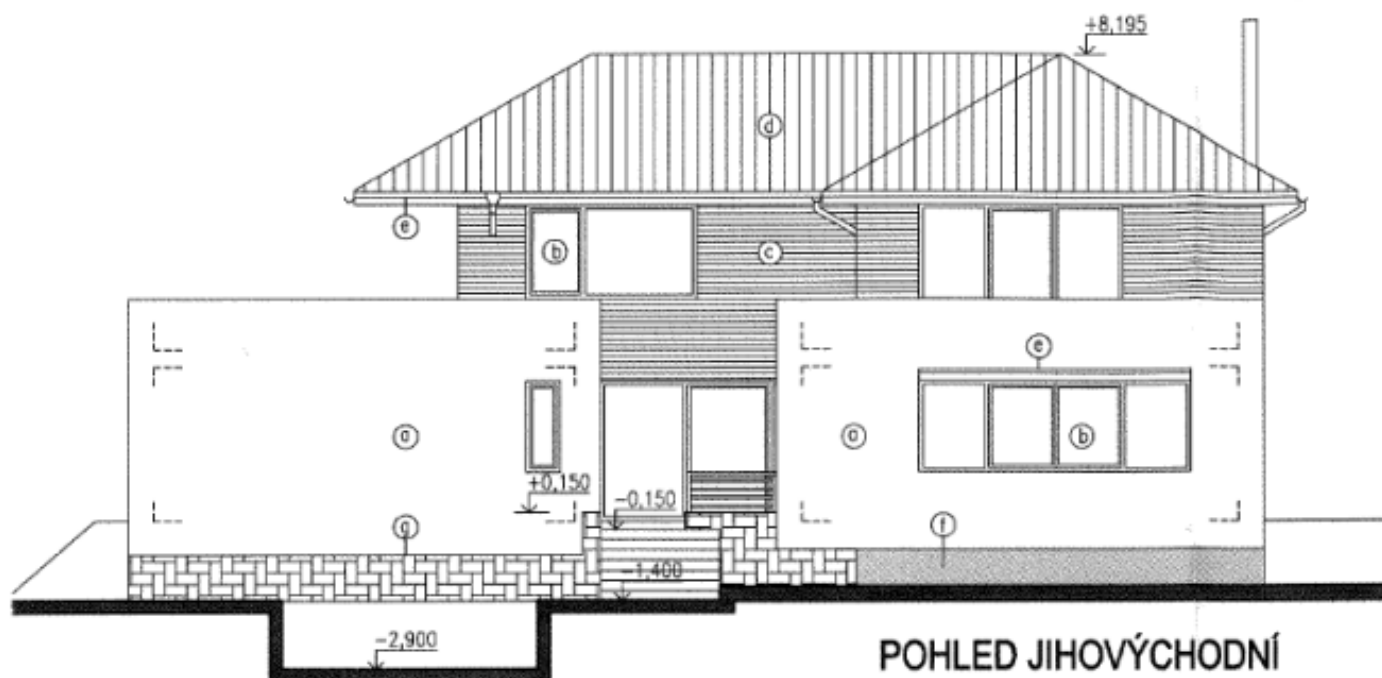

Užitná plocha 332,8 m², obytná plocha bez garáže a skladů 280,65 m², zastavěná plocha 242 m², zahrada 742 m², pozemek 984 m².

Rodinný dům 6+1

333 m², Praha-západ, Rudná, Na Skalce

Prodáno

Rodinný dům 6+1

333 m², Praha-západ, Rudná, Na Skalce

Prodáno

Rodinný dům 6+1

333 m², Praha-západ, Rudná, Na Skalce

Prodáno

Rodinný dům 6+1

333 m², Praha-západ, Rudná, Na Skalce

Prodáno

ŘEZ A-A

Rodinný dům 6+1

333 m², Praha-západ, Rudná, Na Skalce

Prodáno

POHLED JHOVÝCHODNÍ

POHLED SEVEROZÁPADNÍ