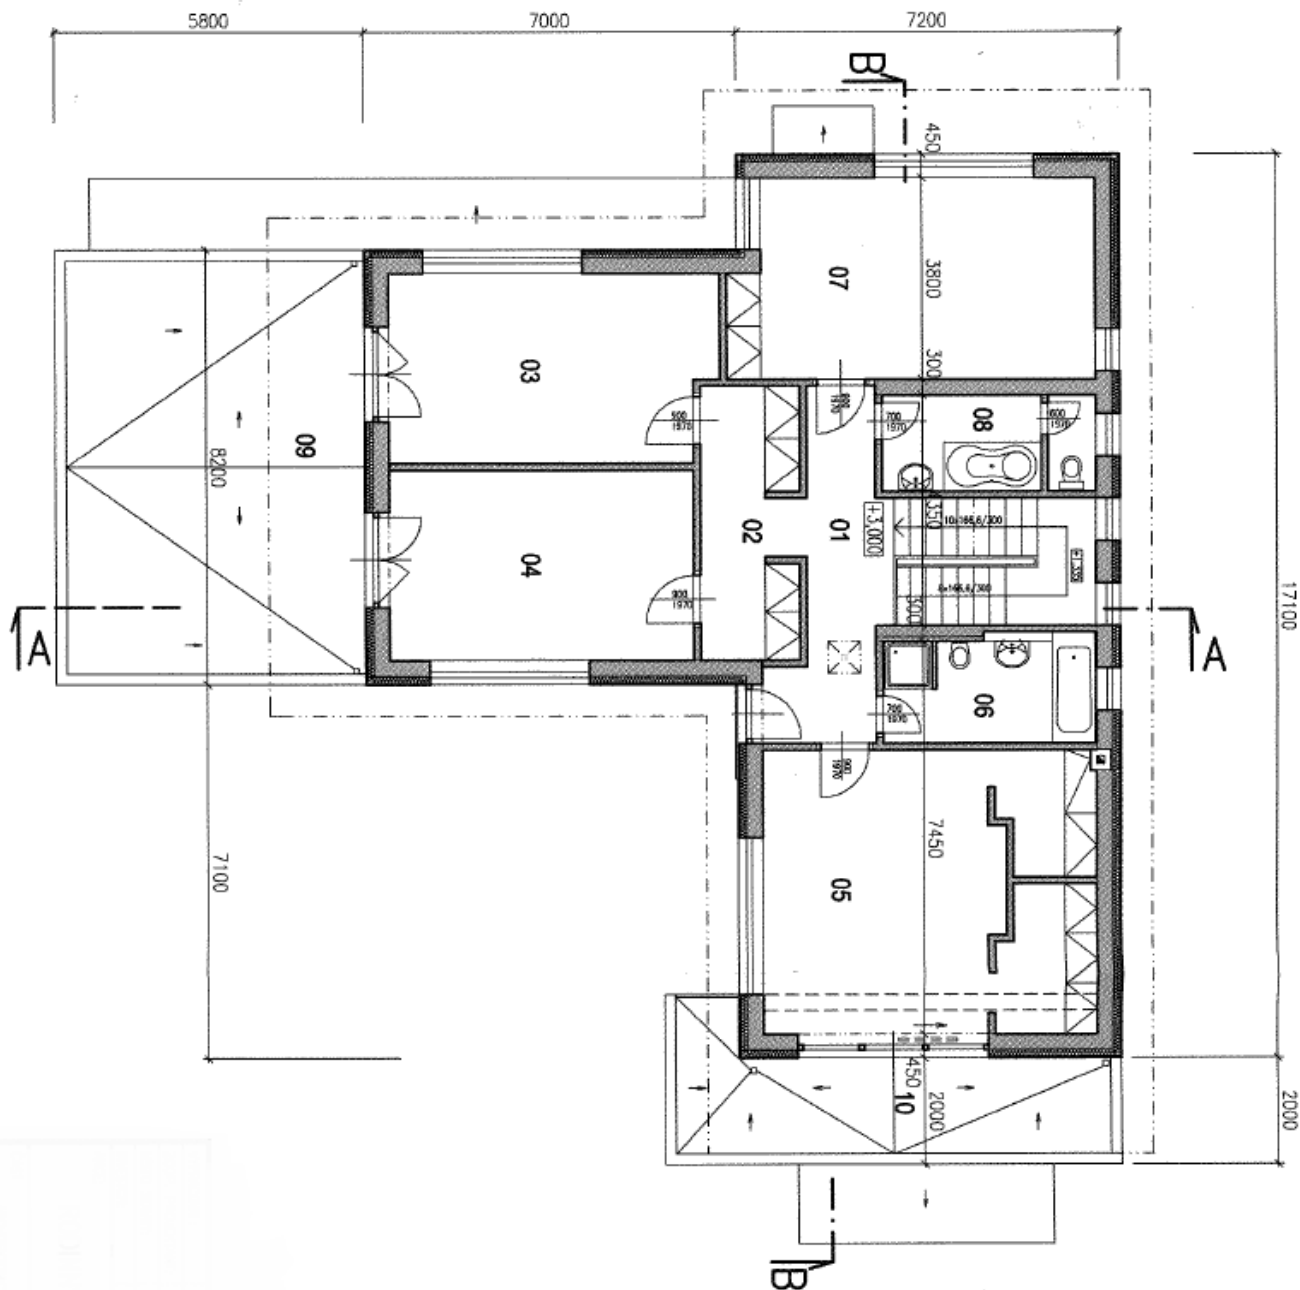

Rodinný dům 6+1

333 m², Praha-západ, Rudná, Na Skalce

Prodáno