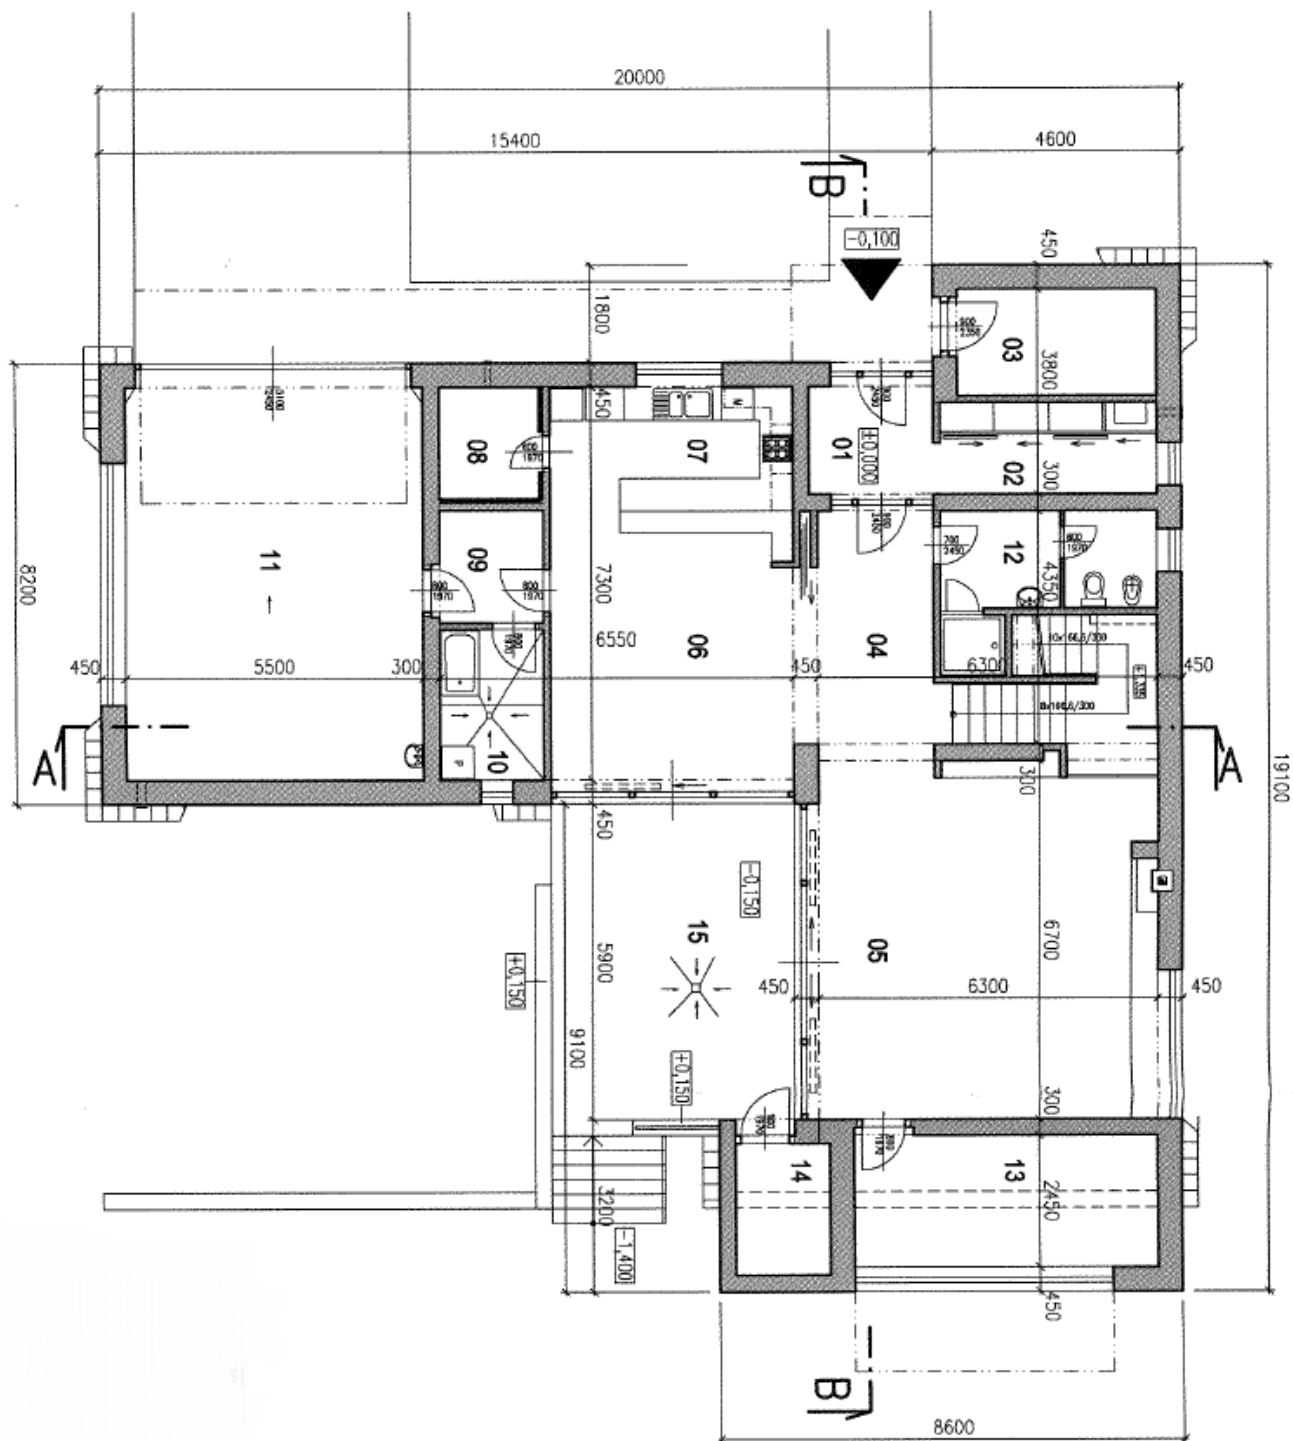

Přízemí domu je tvořeno obývacím pokojem, plně vybavenou kuchyní s jídelnou a spíží, ložnicí, koupelnou s masážním sprchovým koutem a oddělenou toaletou, prádelnou a předsíní. V 1. patře se nachází 4 ložnice, 2 koupelny a schodišťová hala, přičemž pokoje mají přístup na **prostorou terasu**.

Užitná plocha 332,8 m², obytná plocha bez garáže a skladů 280,65 m², zastavěná plocha 242 m², zahrada 742 m², pozemek 984 m².

Rodinný dům 6+1

333 m², Praha-západ, Rudná, Na Skalce

Prodáno

Rodinný dům 6+1

333 m², Praha-západ, Rudná, Na Skalce