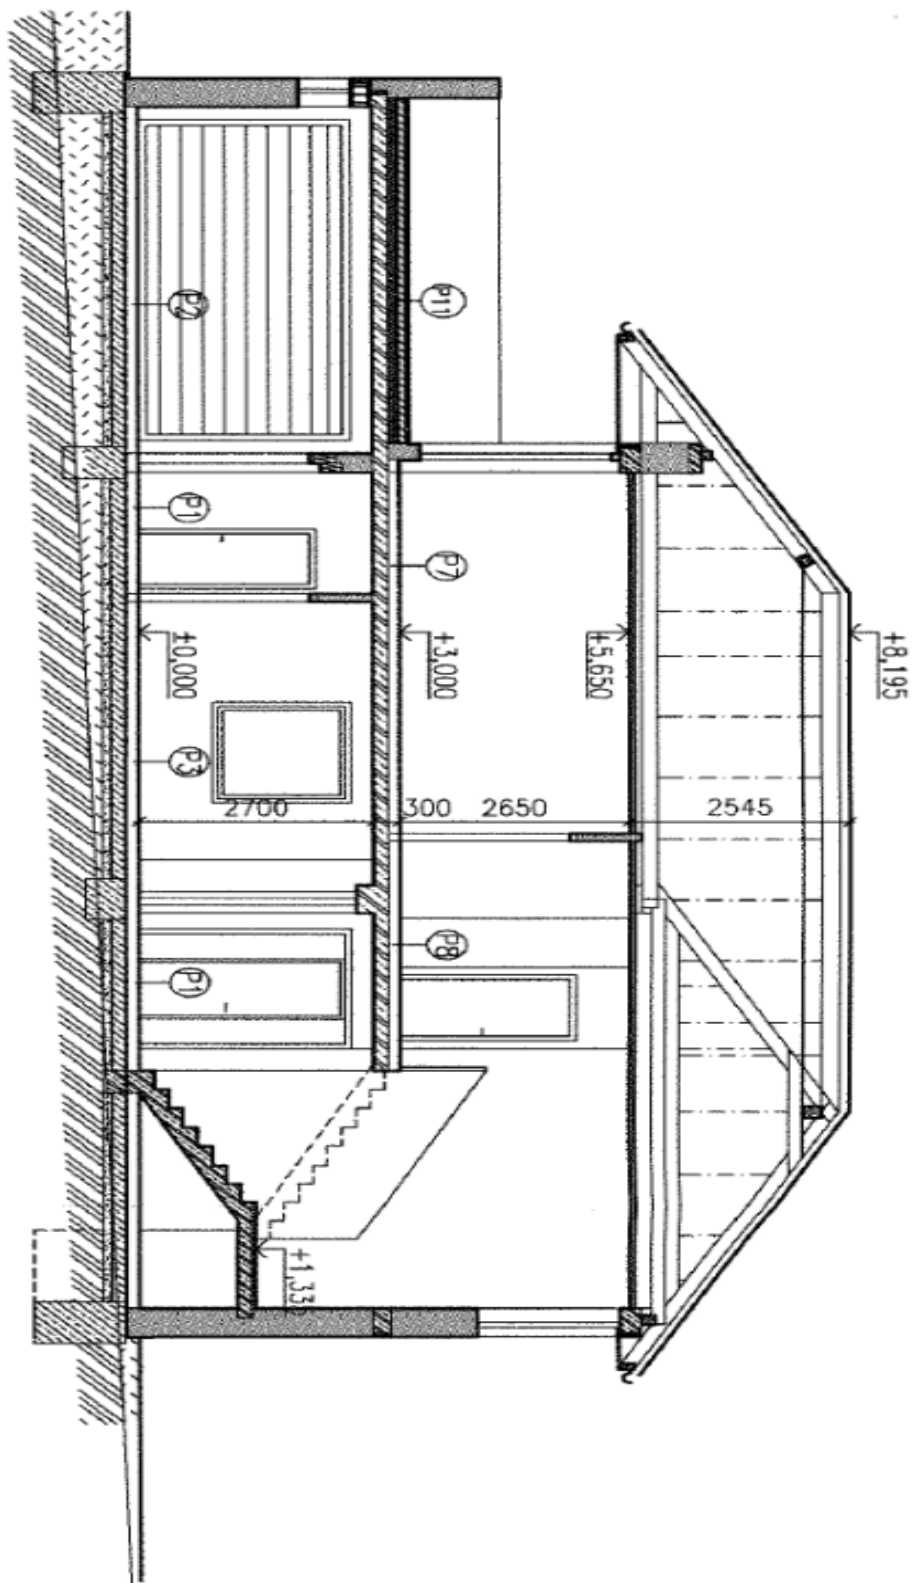

Přízemí domu je tvořeno obývacím pokojem, plně vybavenou kuchyní s jídelnou a spíží, ložnicí, koupelnou s masážním sprchovým koutem a oddělenou toaletou, prádelnou a předsíní. V 1. patře se nachází 4 ložnice, 2 koupelny a schodišťová hala, přičemž pokoje mají přístup na **prostorou terasu**.

Prodáno

Rodinný dům 6+1

333 m², Praha-západ, Rudná, Na Skalce

Prodáno

Rodinný dům 6+1

333 m², Praha-západ, Rudná, Na Skalce

Prodáno

ŘEZ A-A