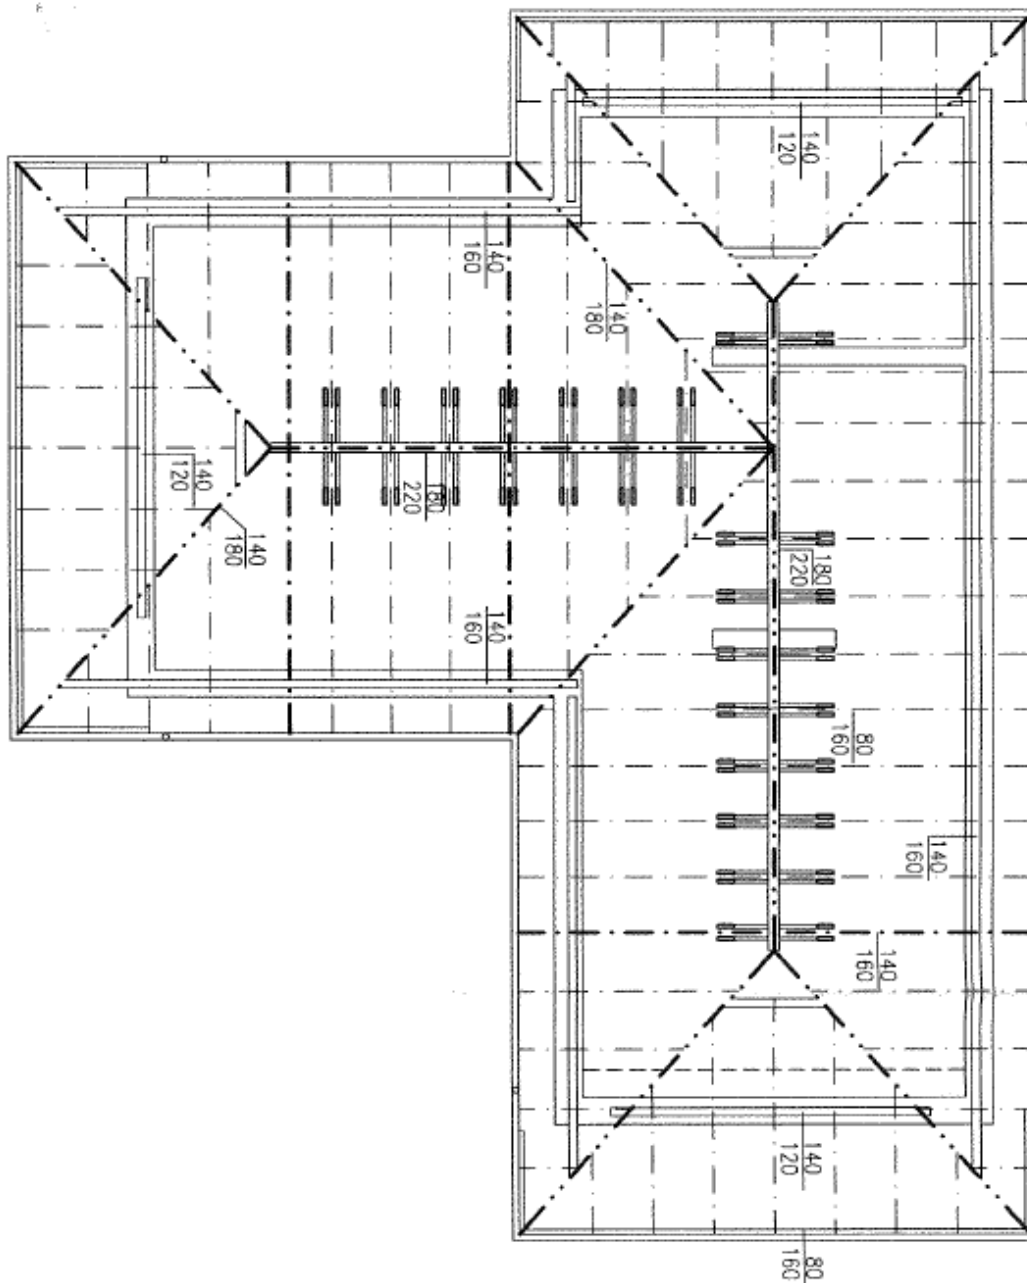

Rodinný dům 6+1

333 m², Praha-západ, Rudná, Na Skalce

Prodáno