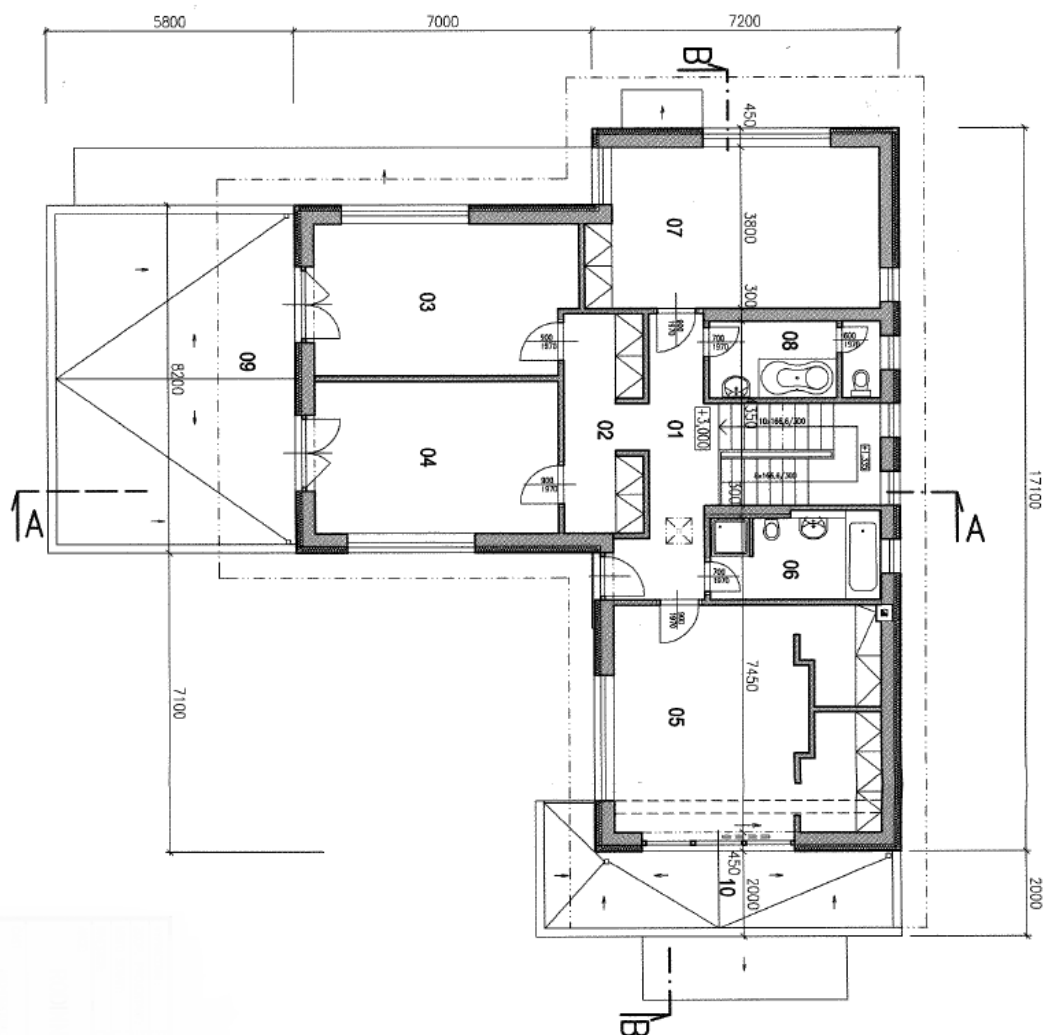

Rodinný dům 6+1

333 m², Praha-západ, Rudná, Na Skalce

Prodáno