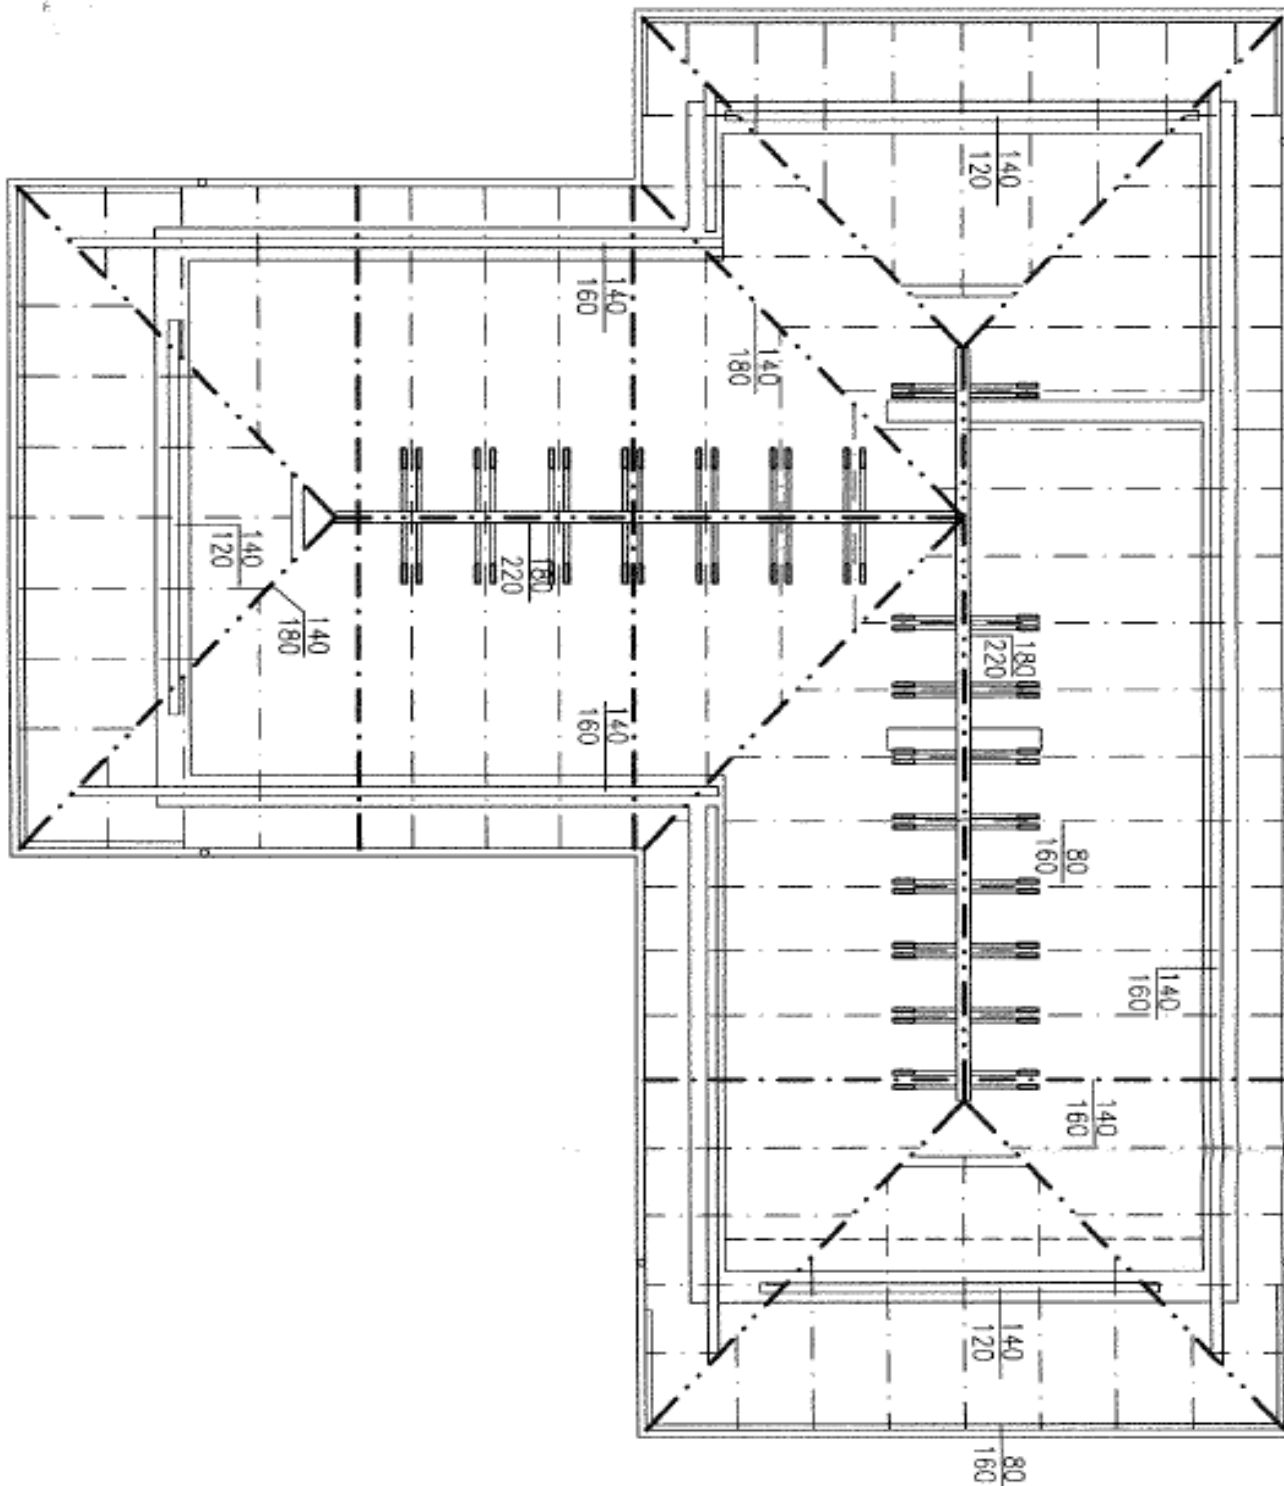

Rodinný dům 6+1

333 m², Praha-západ, Rudná, Na Skalce

Prodáno