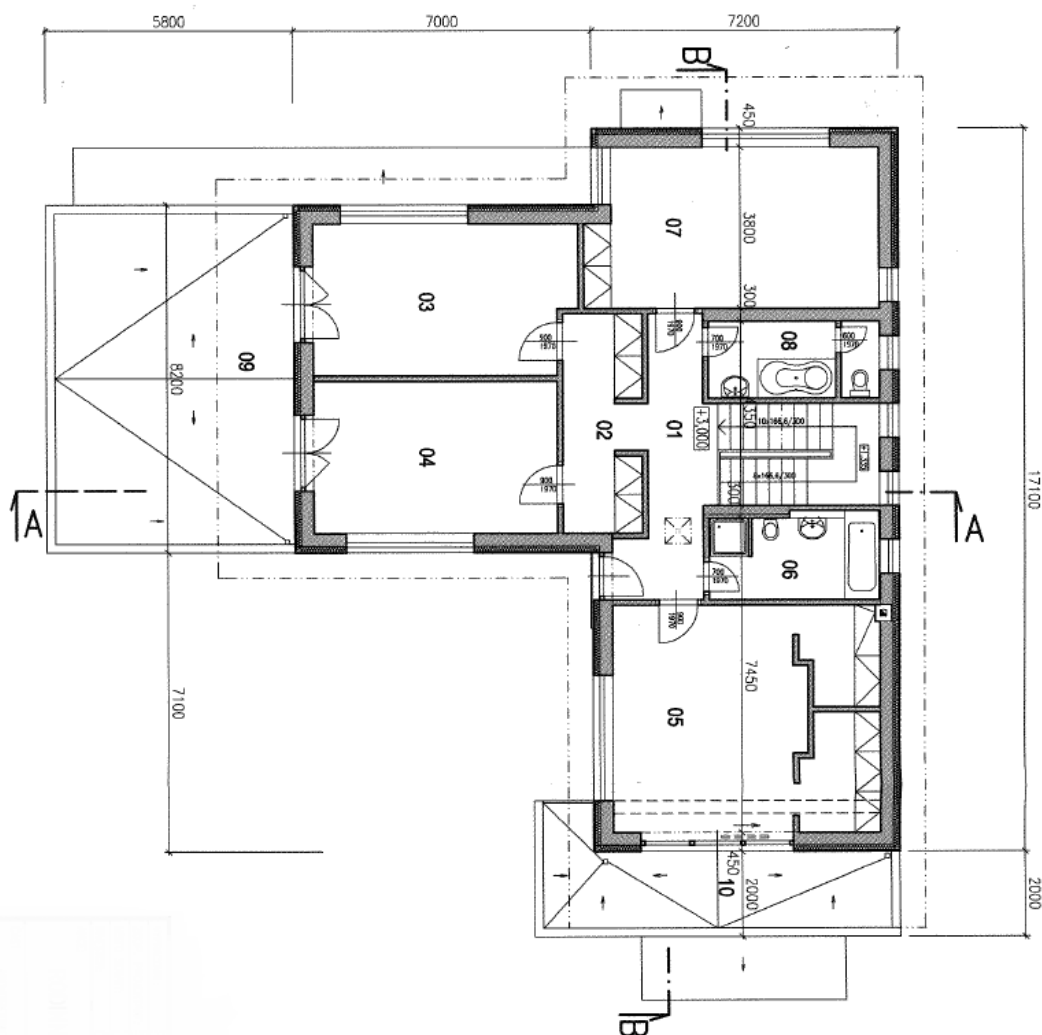

Rodinný dům 6+1

333 m², Praha-západ, Rudná, Na Skalce

Prodáno