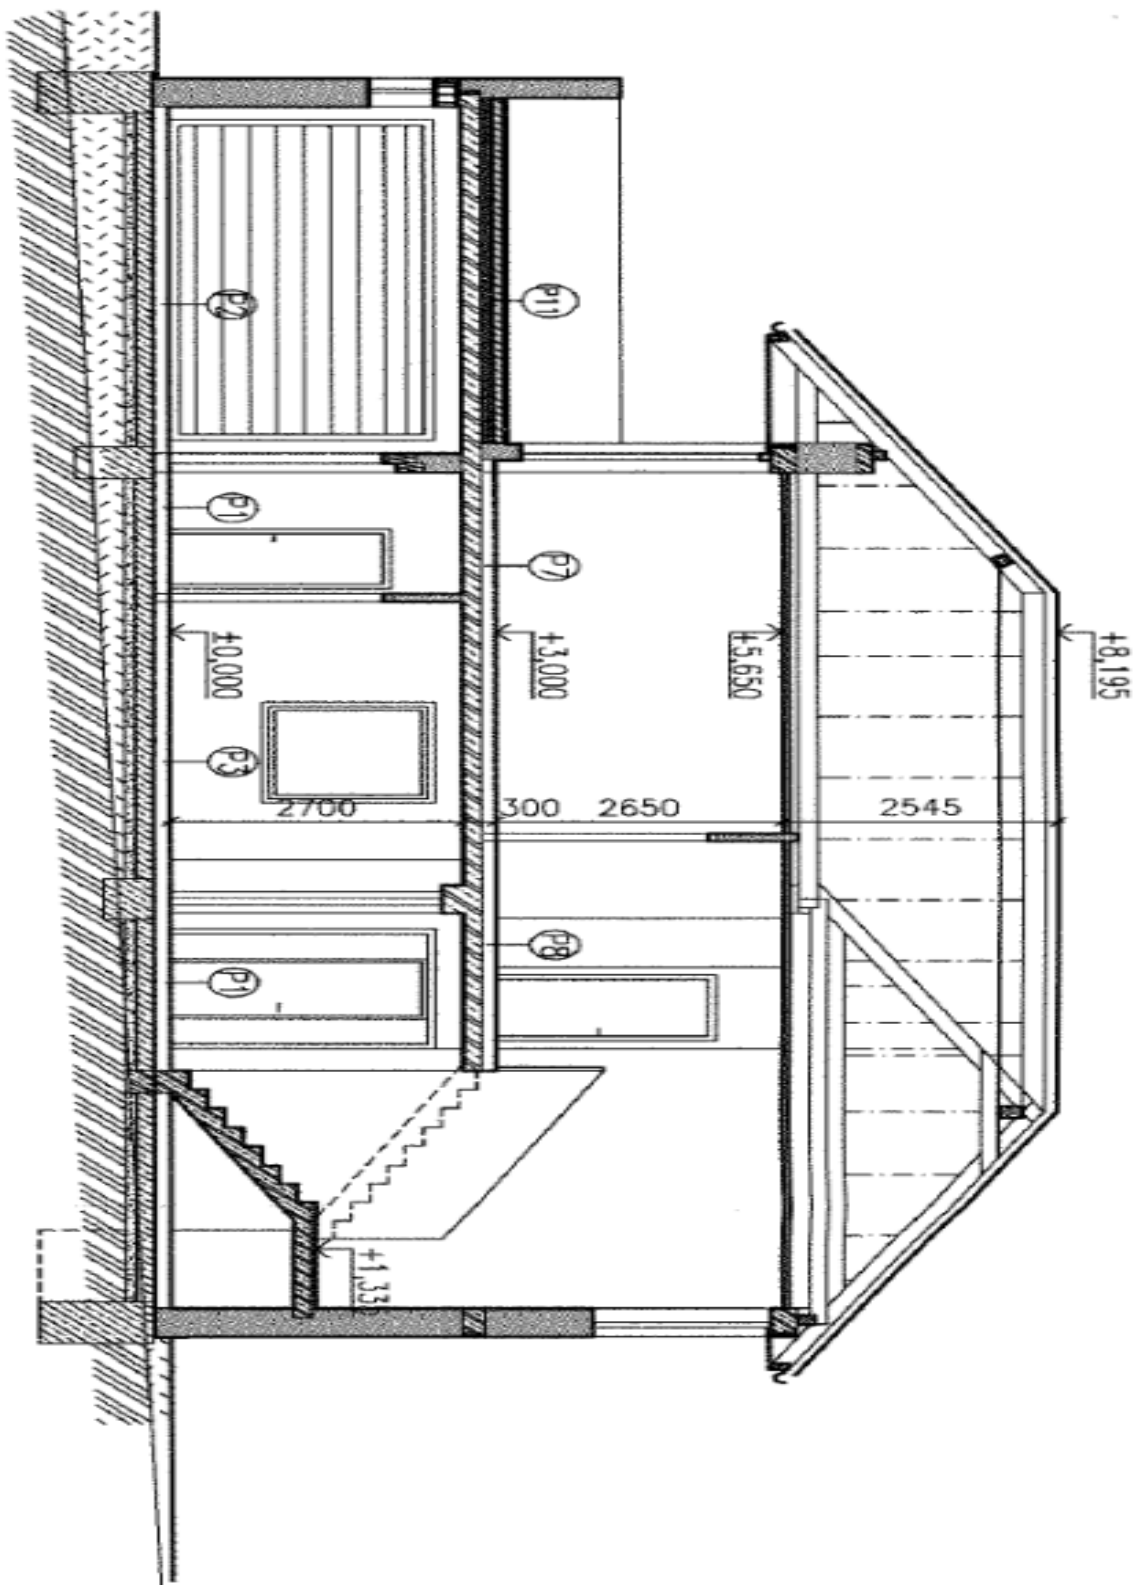

Rodinný dům 6+1

333 m², Praha-západ, Rudná, Na Skalce

Prodáno

ŘEZ A-A