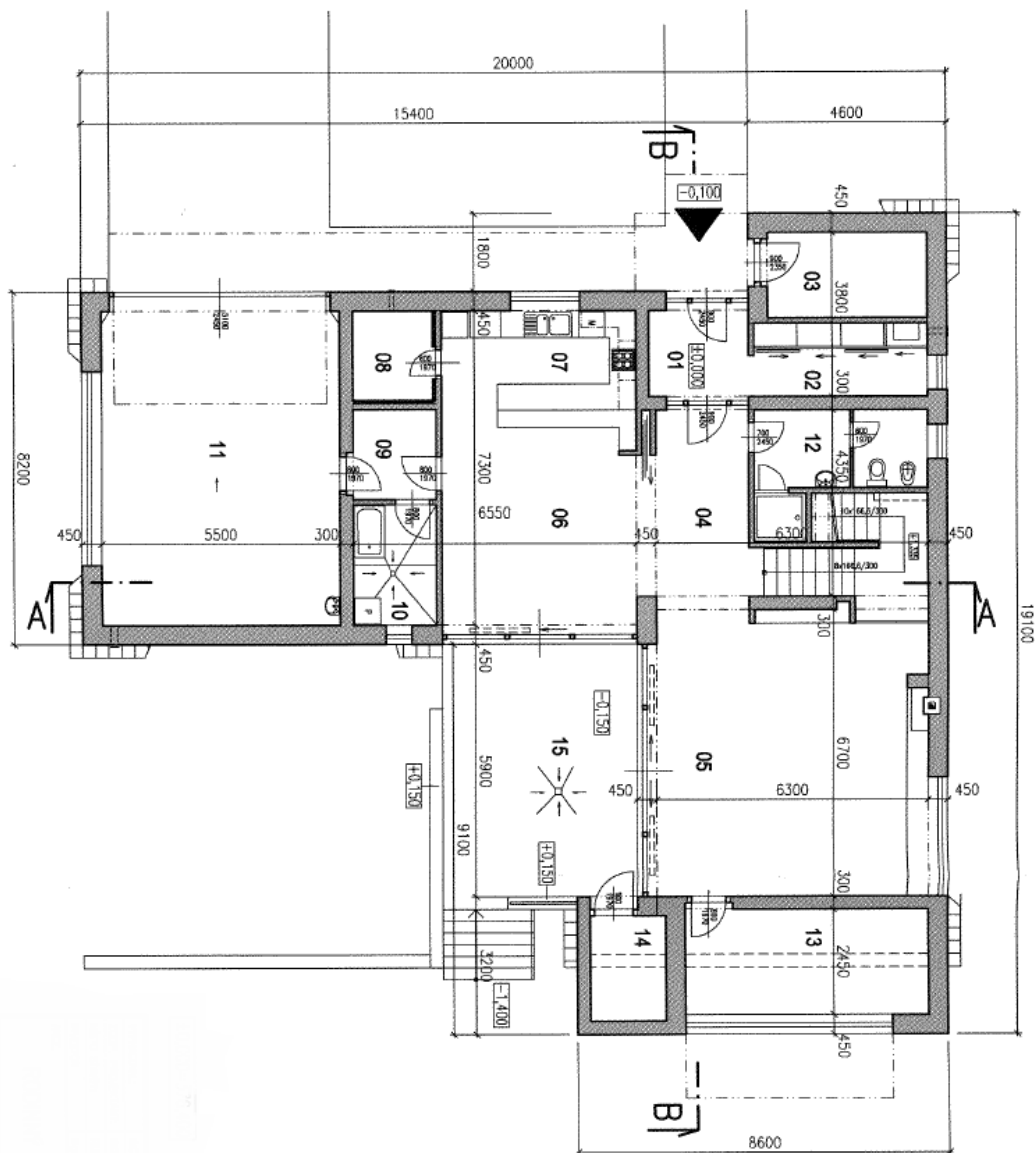

Přízemí domu je tvořeno obývacím pokojem, plně vybavenou kuchyní s jídelnou a spíží, ložnicí, koupelnou s masážním sprchovým koutem a oddělenou toaletou, prádelnou a předsíní. V 1. patře se nachází 4 ložnice, 2 koupelny a schodišťová hala, přičemž pokoje mají přístup na **prostorou terasu**.

Užitná plocha 332,8 m², obytná plocha bez garáže a skladů 280,65 m², zastavěná plocha 242 m², zahrada 742 m², pozemek 984 m².

Rodinný dům 6+1

333 m², Praha-západ, Rudná, Na Skalce

Prodáno

Rodinný dům 6+1

333 m², Praha-západ, Rudná, Na Skalce